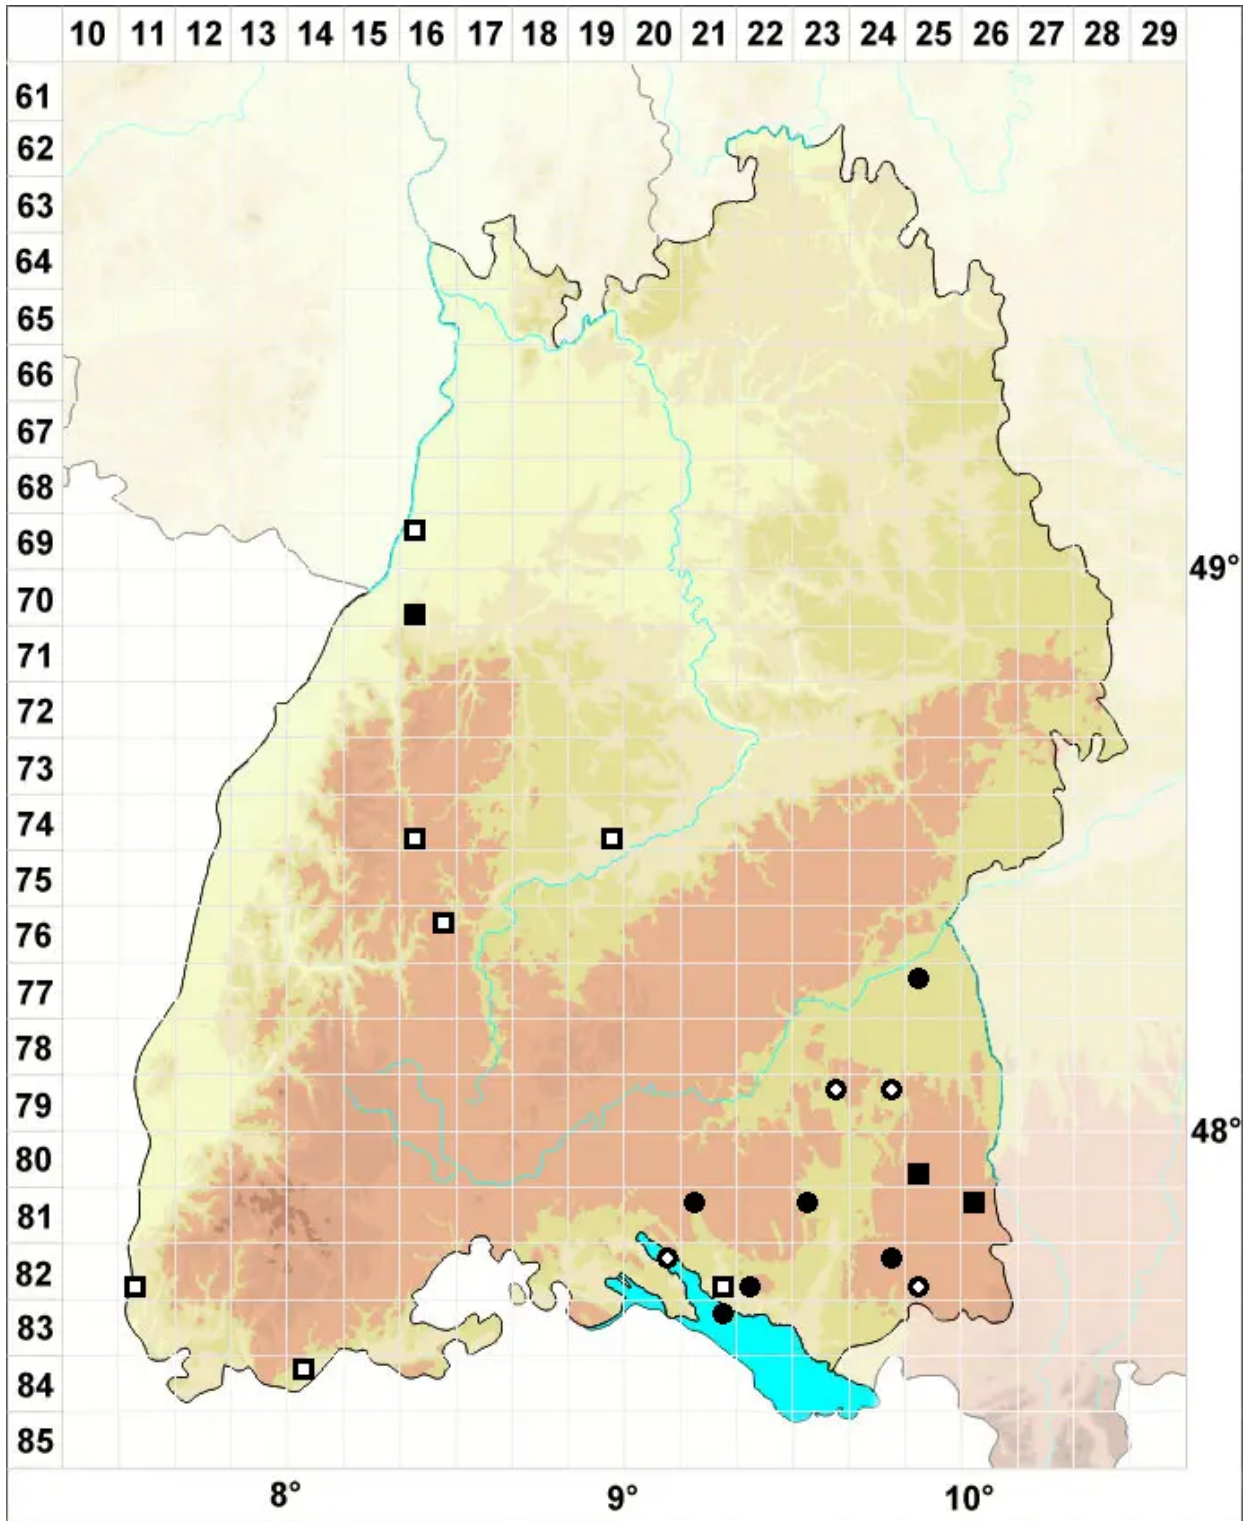

# Philonotis marchica (Hedw.) Brid.

## Märkisches Quellmoos

Legende:

**Symbole:**

Ausgefülltes Symbol:  
Zeitraum von 1980 bis heute (Aktuelle Angabe)

Leeres Symbol:  
Zeitraum vor 1980 (Altangabe)

Quadrat: Herbarbeleg