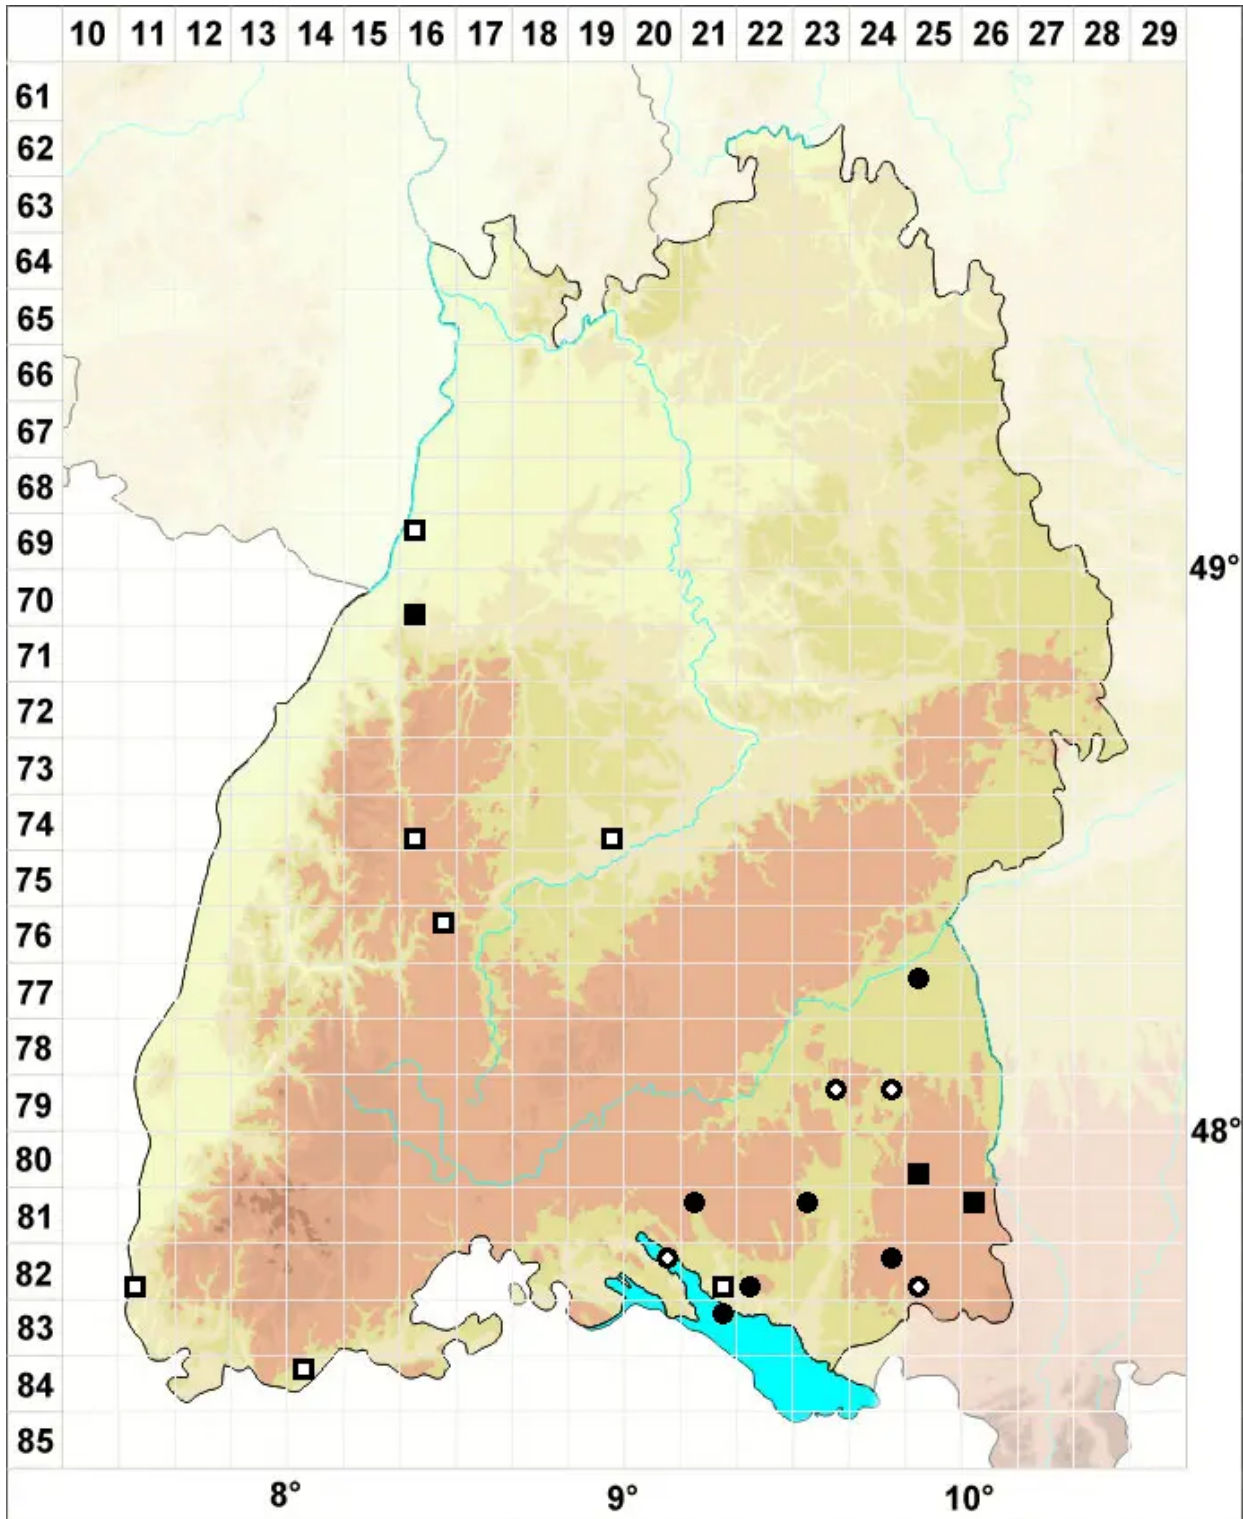

Philonotis marchica (Hedw.) Brid.

Märkisches Quellmoos

Legende:

Symbole:

Ausgefülltes Symbol:
Zeitraum von 1980 bis heute (Aktuelle Angabe)

Leeres Symbol:
Zeitraum vor 1980 (Altangabe)

Quadrat: Herbarbeleg