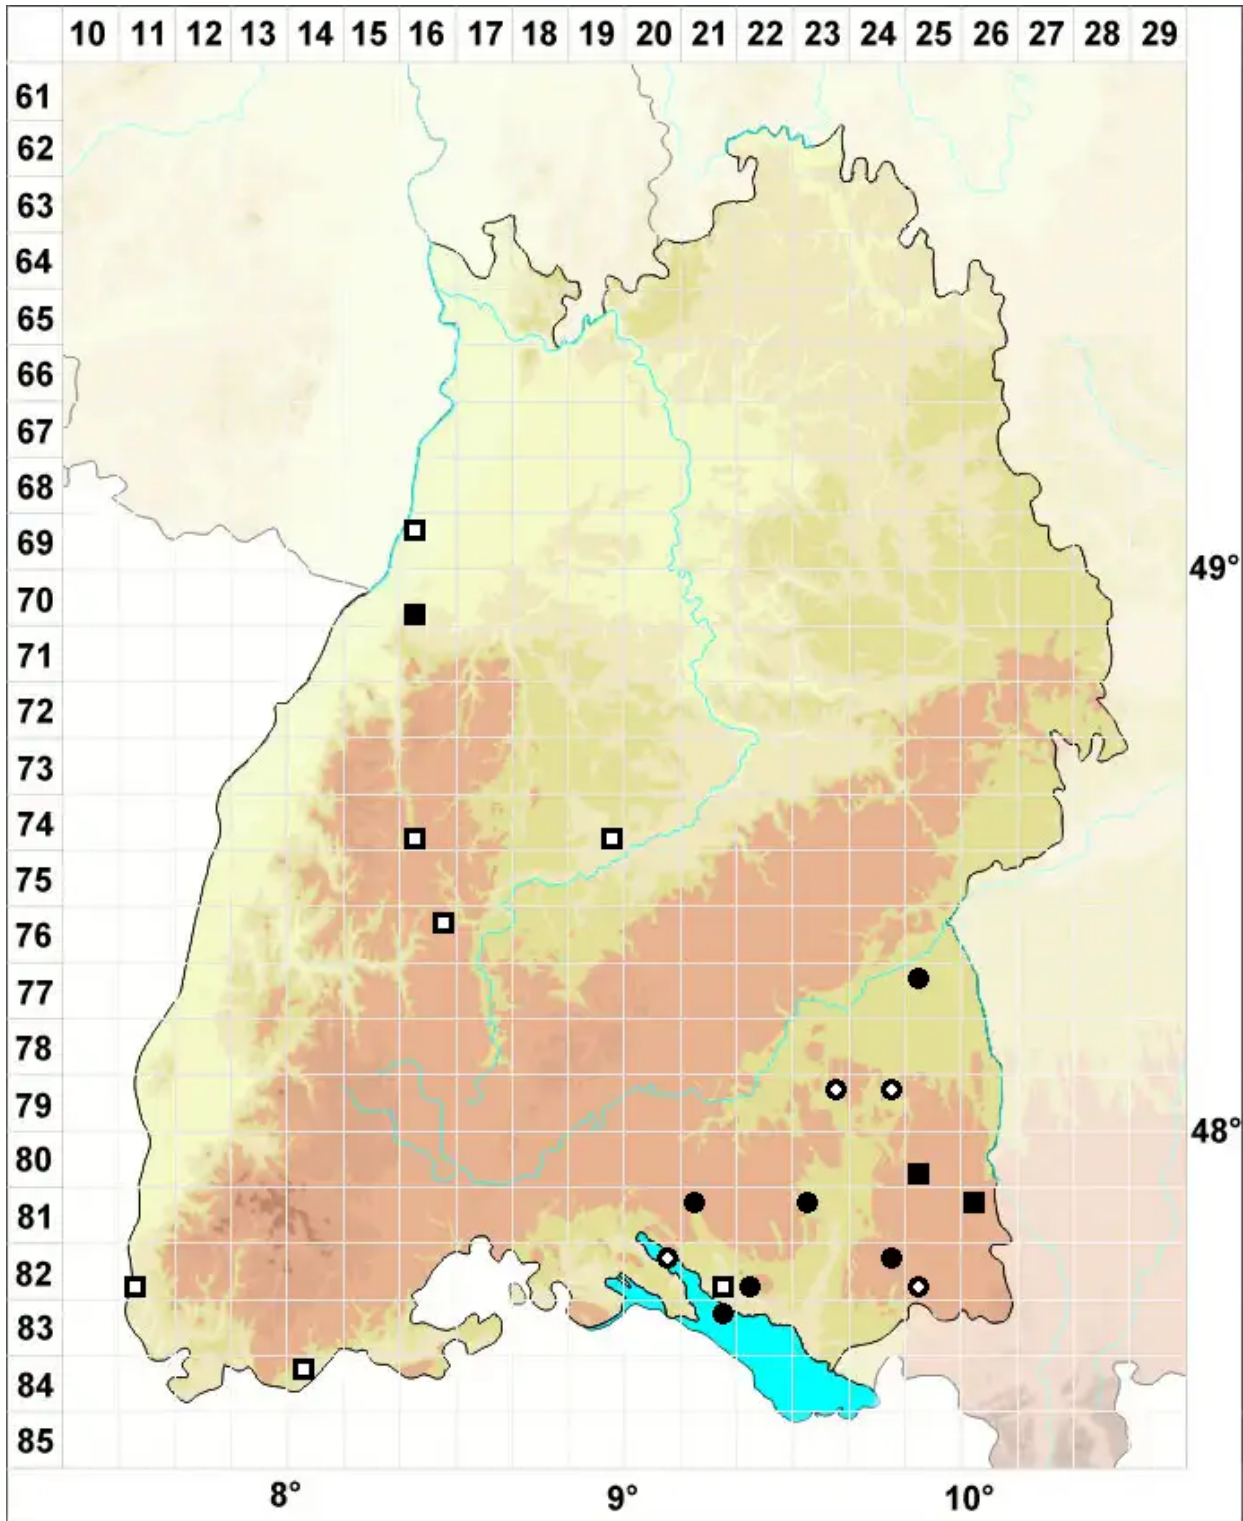

Philonotis marchica (Hedw.) Brid.

Märkisches Quellmoos

Legende:

Symbole:

Ausgefülltes Symbol:
Zeitraum von 1980 bis heute (Aktuelle Angabe)

Leeres Symbol:
Zeitraum vor 1980 (Altangabe)

Quadrat: Herbarbeleg