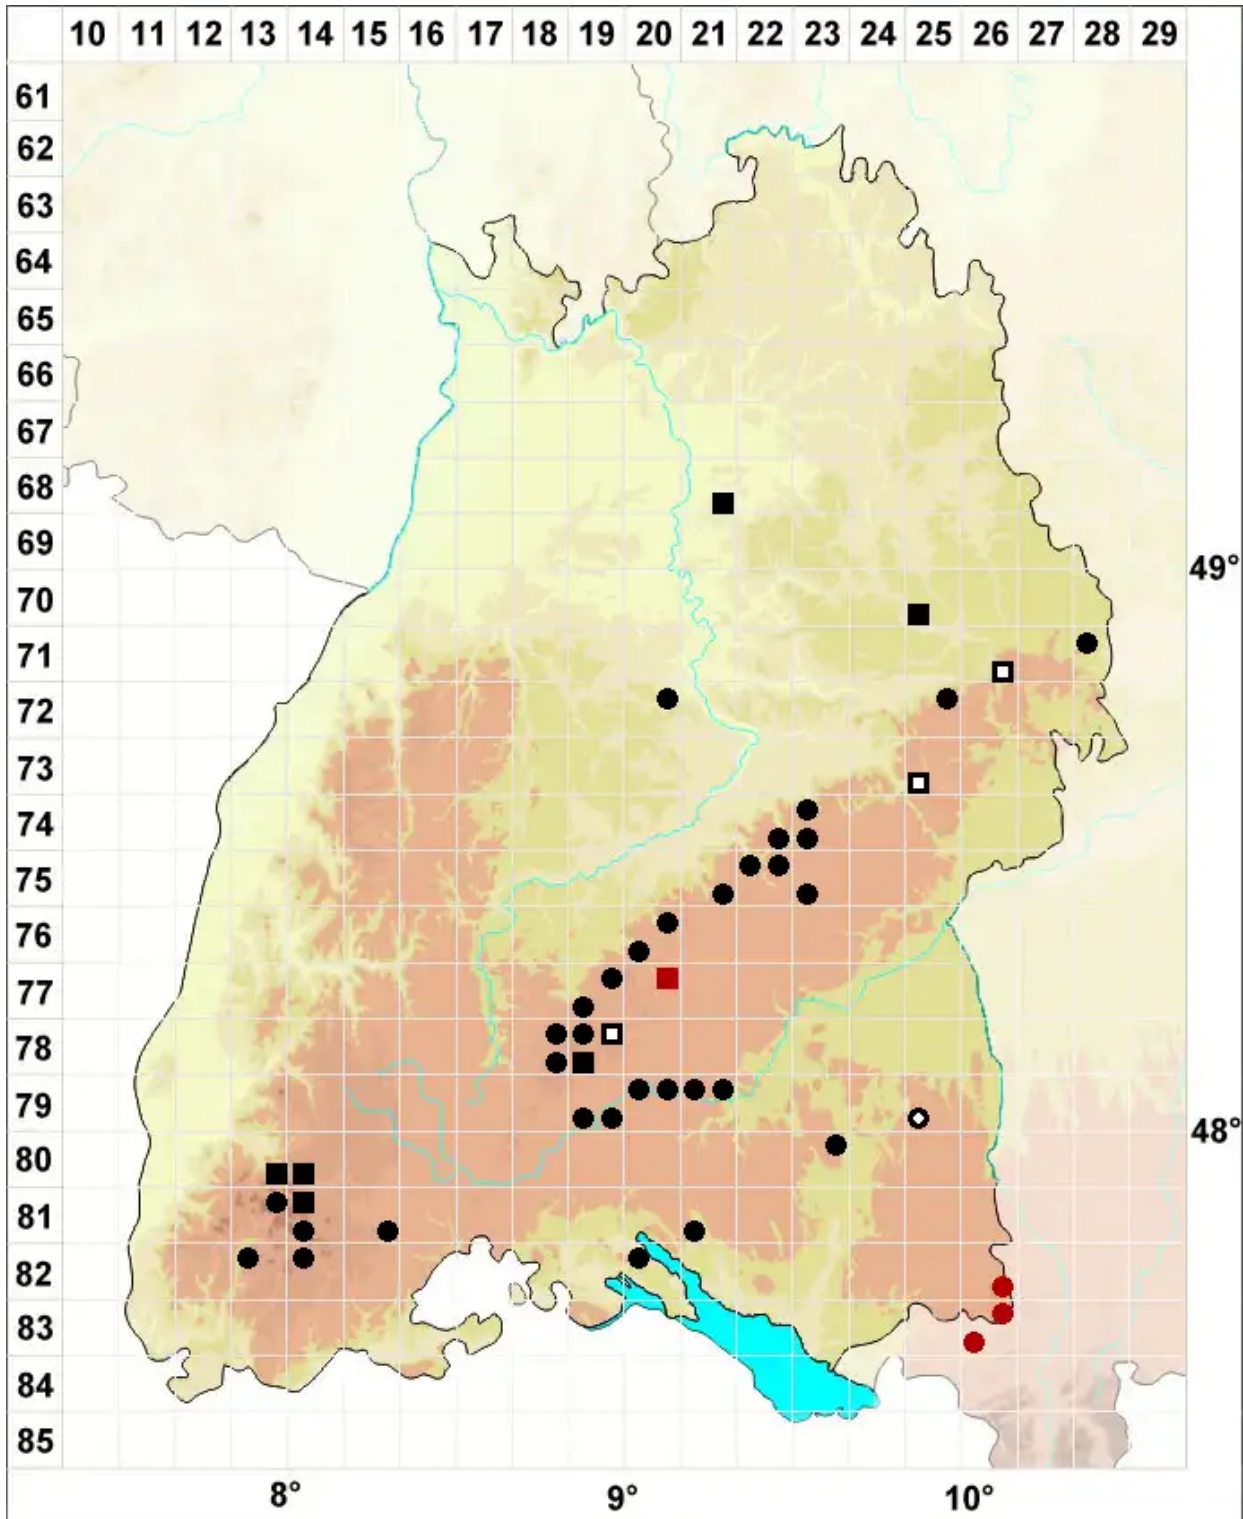

Mnium thomsonii Schimp.

Thomsons Sternmoos

Legende:

Symbole:
Ausgefülltes Symbol:
Zeitraum von 1980 bis heute (Aktuelle Angabe)
Leeres Symbol:
Zeitraum vor 1980 (Altangabe)
Quadrat: Herbarbeleg