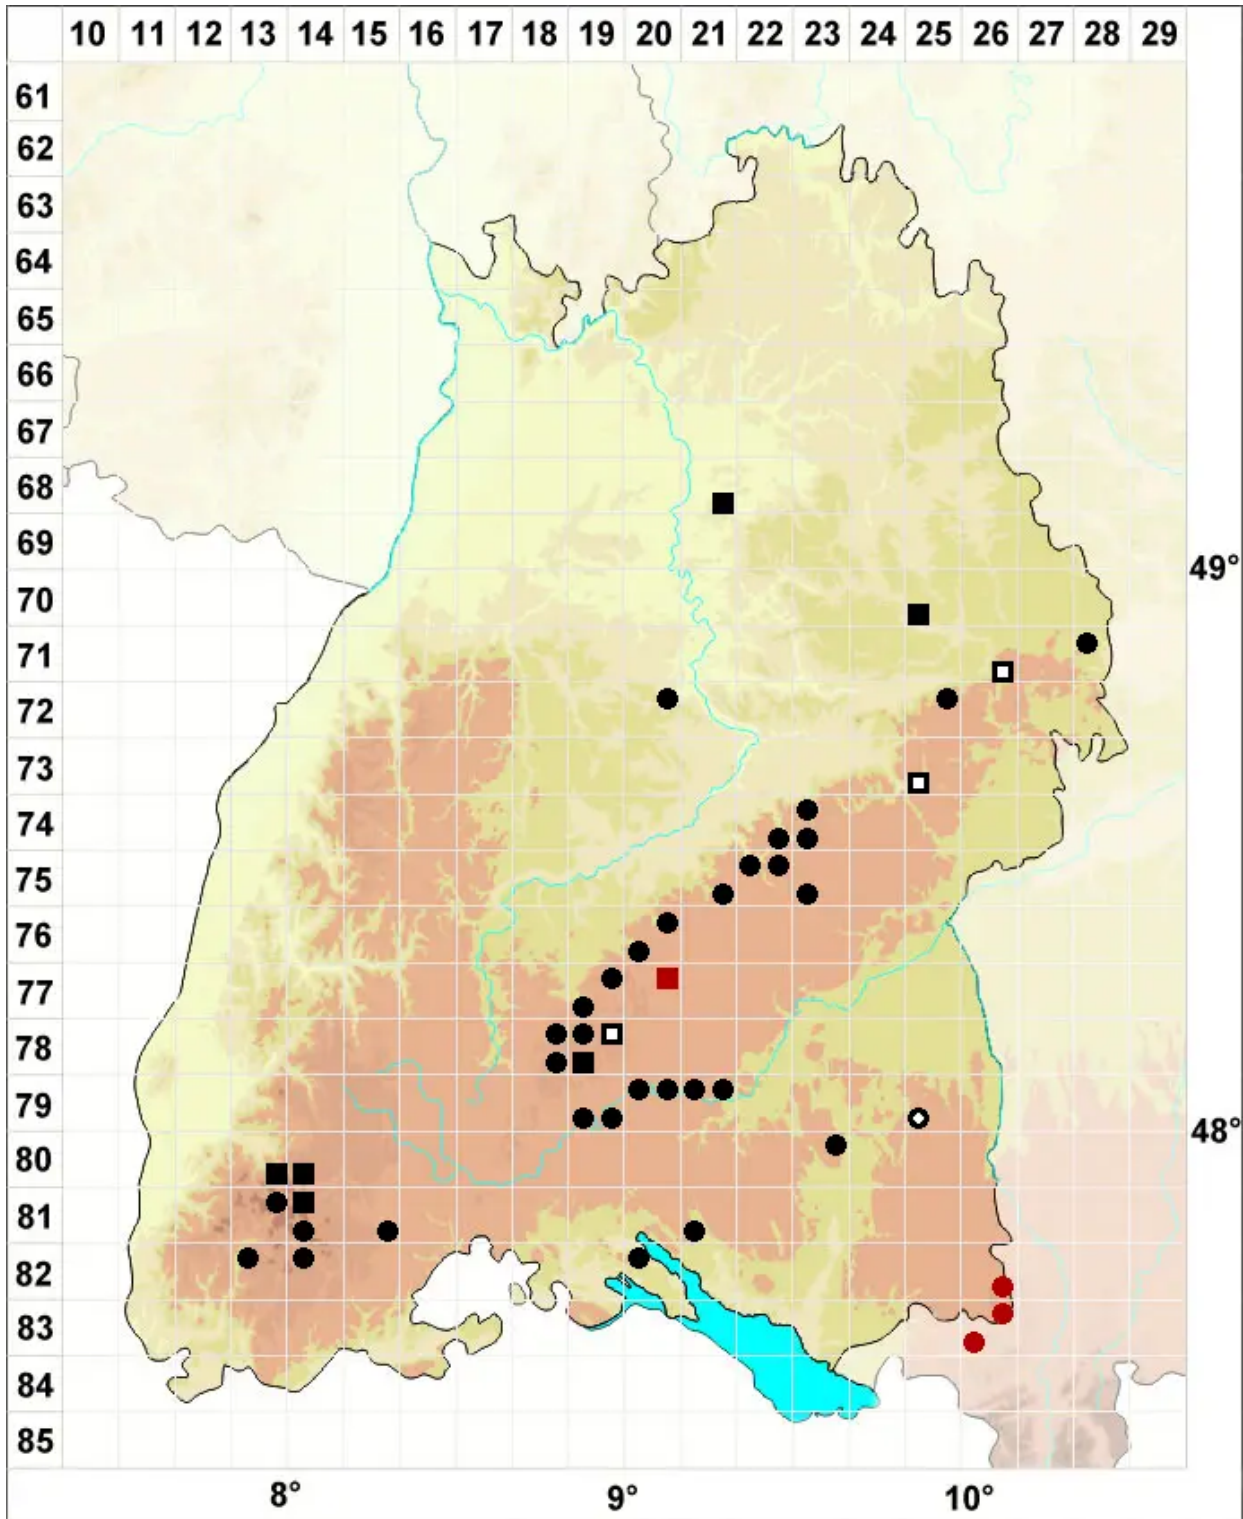

Mnium thomsonii Schimp.

Thomsons Sternmoos

Legende:

Symbole:

Ausgefülltes Symbol:
Zeitraum von 1980 bis heute (Aktuelle Angabe)

Leeres Symbol:
Zeitraum vor 1980 (Altangabe)

Quadrat: Herbarbeleg