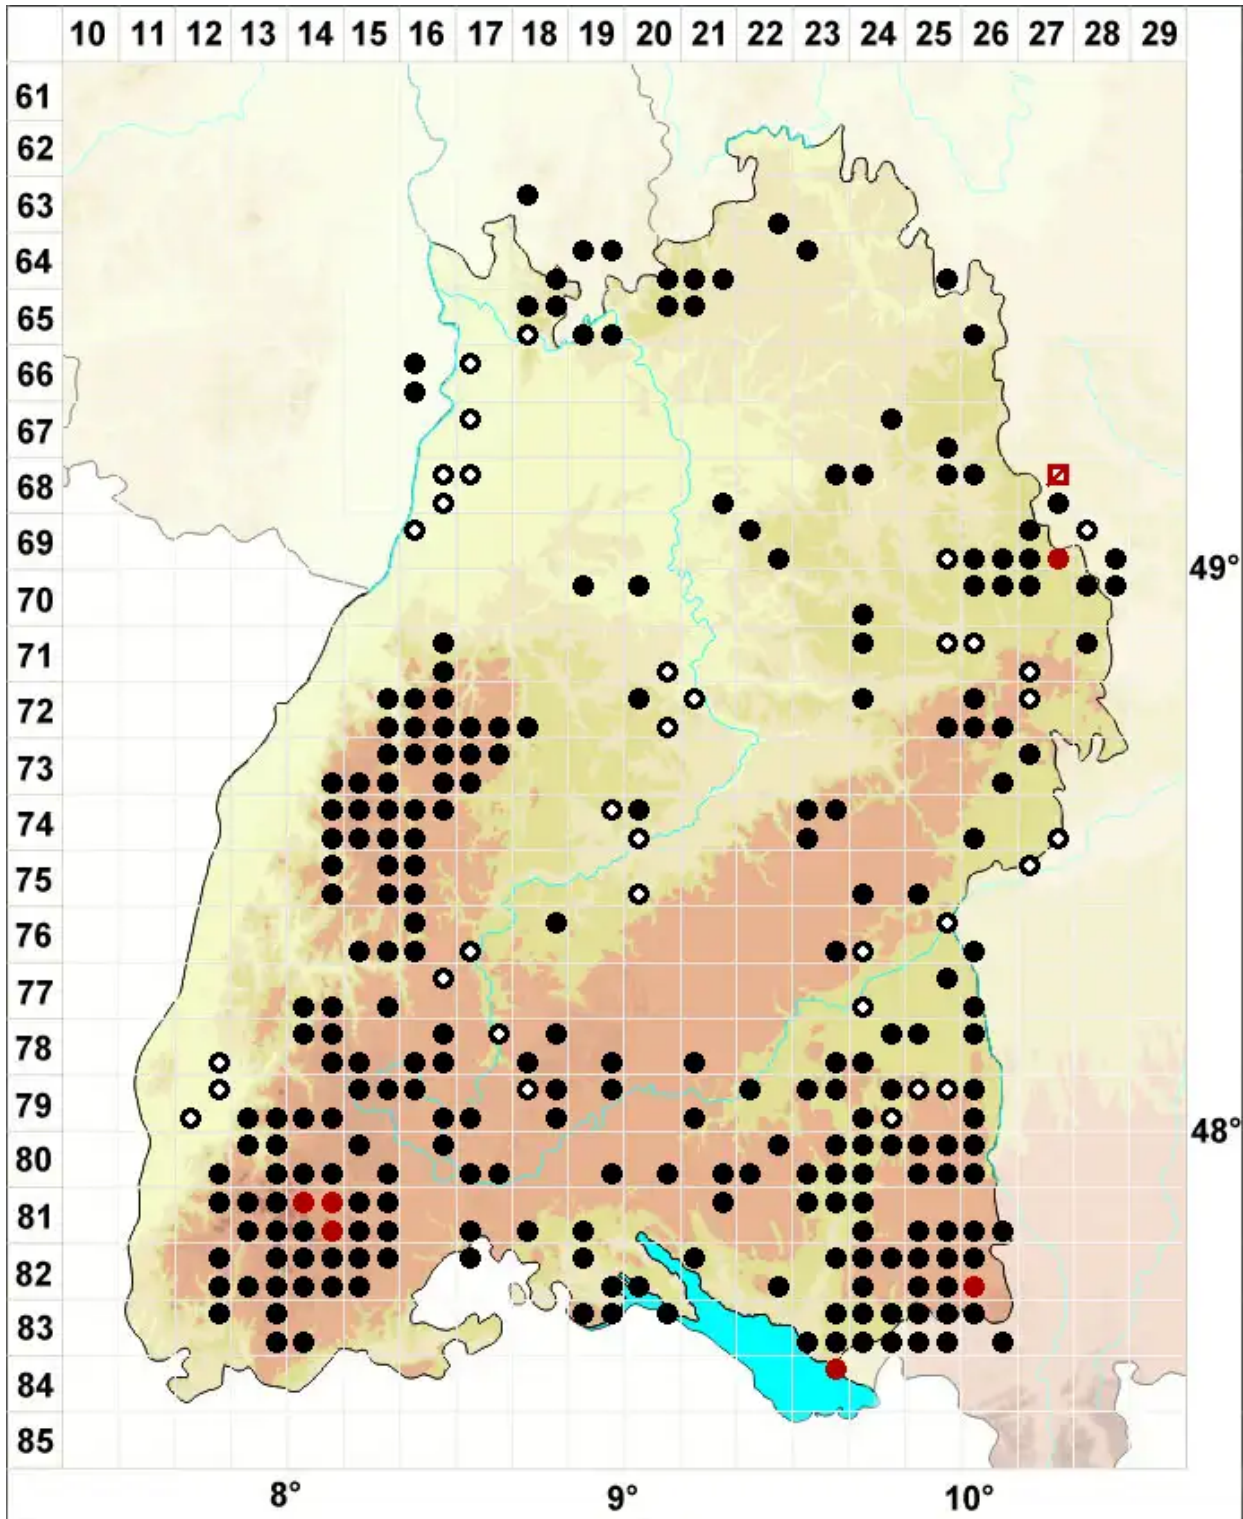

Aulacomnium palustre (Hedw.) Schwägr.

Sumpf-Streifensterntmoos

Legende:

Symbole:

Ausgefülltes Symbol:
Zeitraum von 1980 bis heute (Aktuelle Angabe)

Leeres Symbol:
Zeitraum vor 1980 (Altangabe)

Quadrat: Herbarbeleg