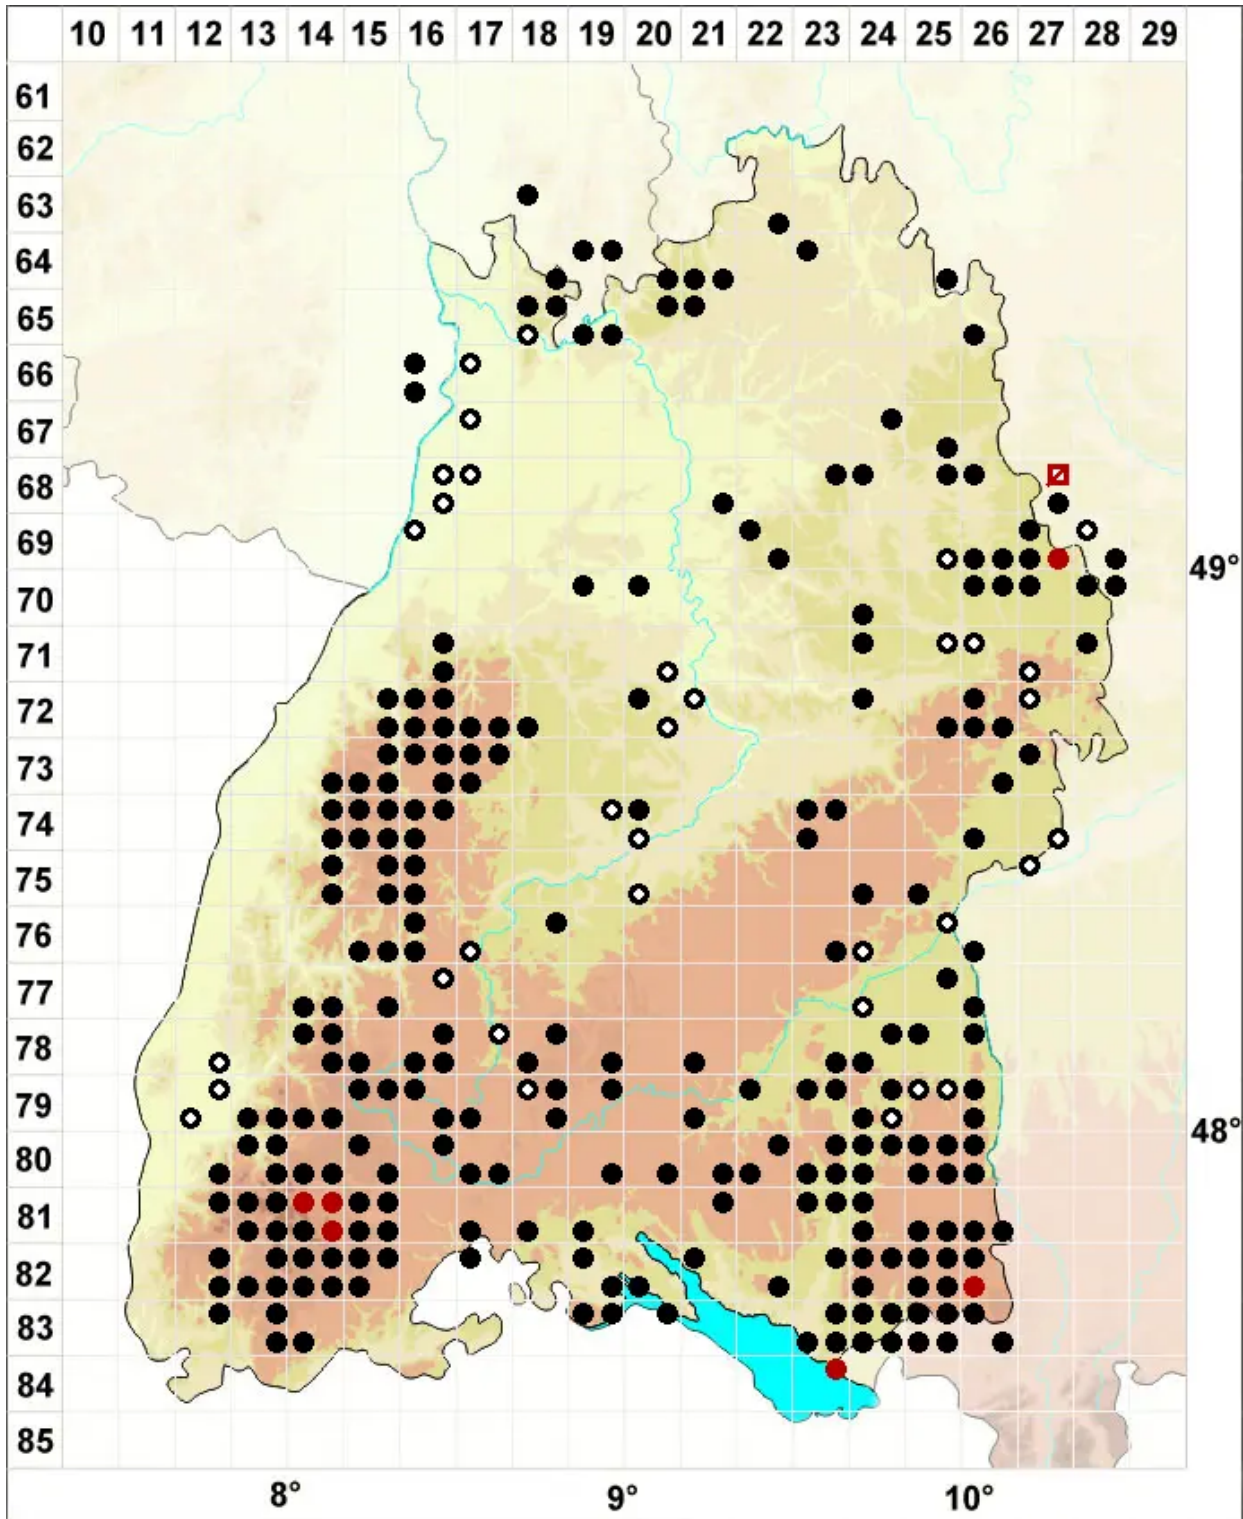

# Aulacomnium palustre (Hedw.) Schwägr.

Sumpf-Streifensterntmoos

Legende:

**Symbole:**

Ausgefülltes Symbol:  
Zeitraum von 1980 bis heute (Aktuelle Angabe)

Leeres Symbol:  
Zeitraum vor 1980 (Altangabe)

Quadrat: Herbarbeleg