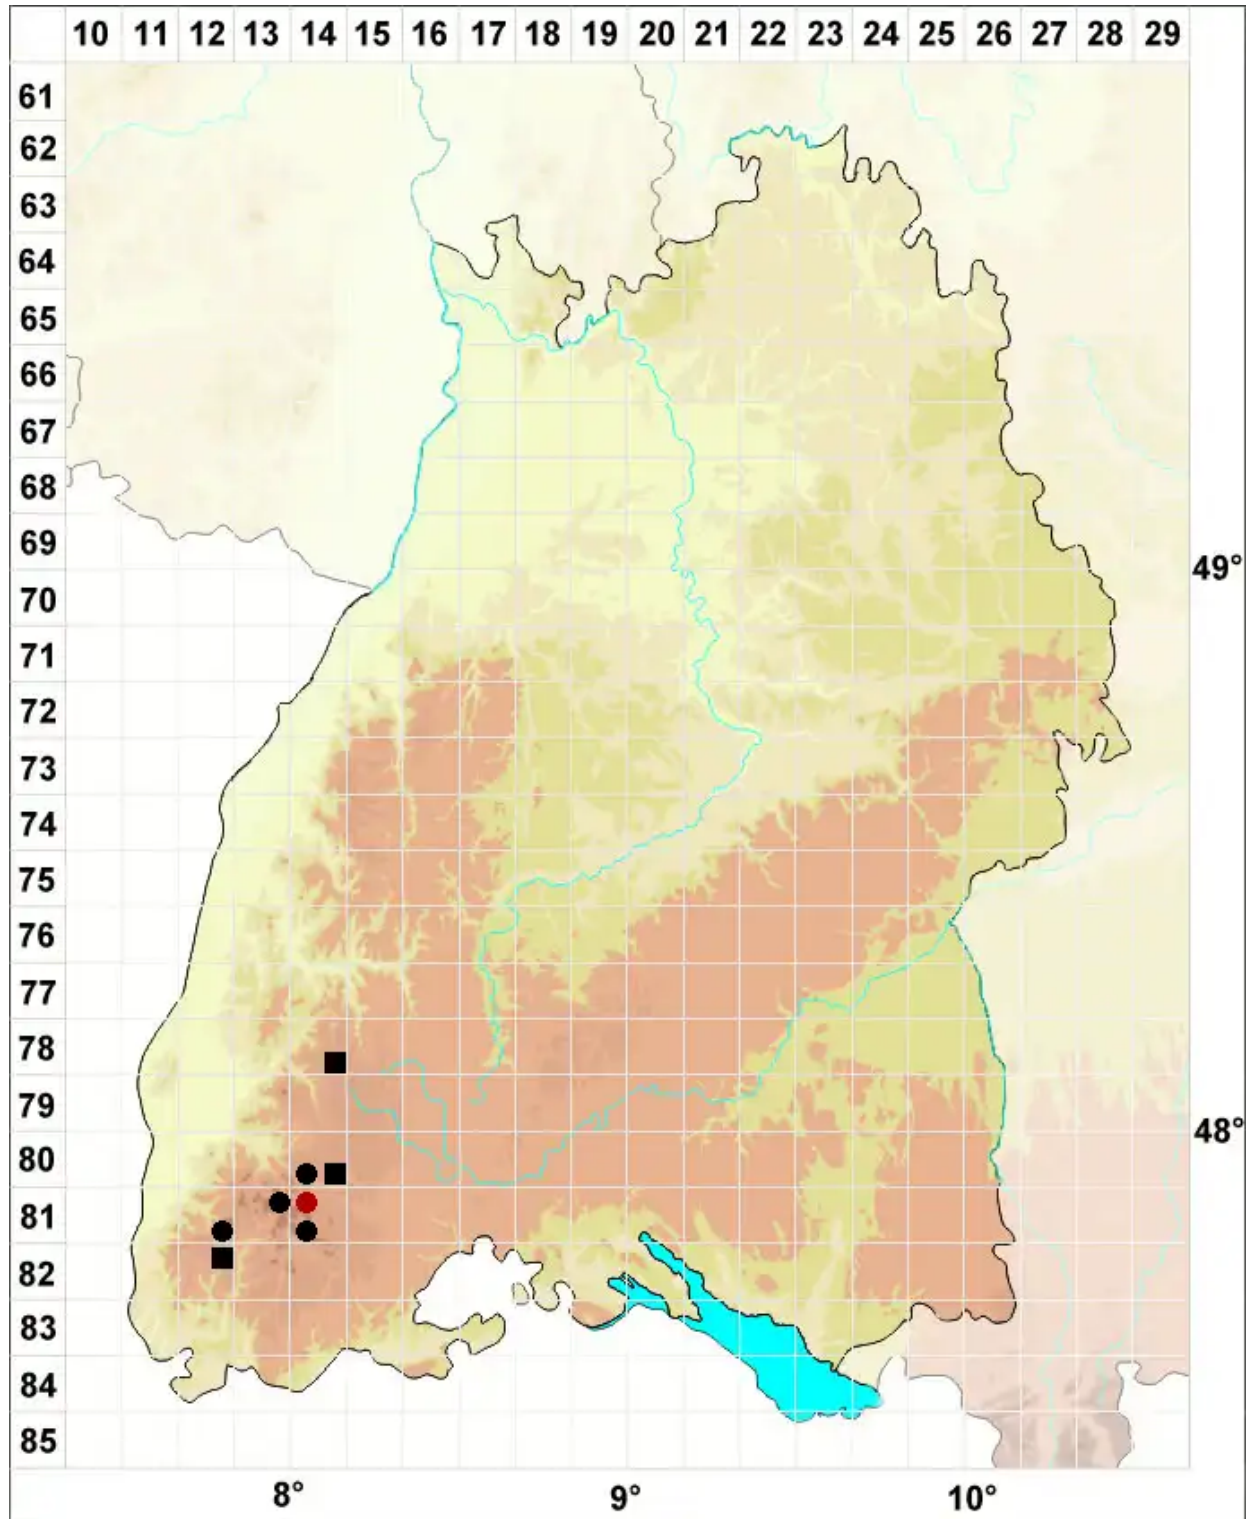

# Rhizomnium pseudopunctatum (Bruch & Schimp.) T.J.Kop.

Sumpf-Wurzelsterntmoos, Falsches Punktirtes Wurzelsterntmoos

Legende:

**Symbole:**

Ausgefülltes Symbol:  
Zeitraum von 1980 bis heute (Aktuelle Angabe)

Leeres Symbol:  
Zeitraum vor 1980 (Altangabe)

Quadrat: Herbarbeleg