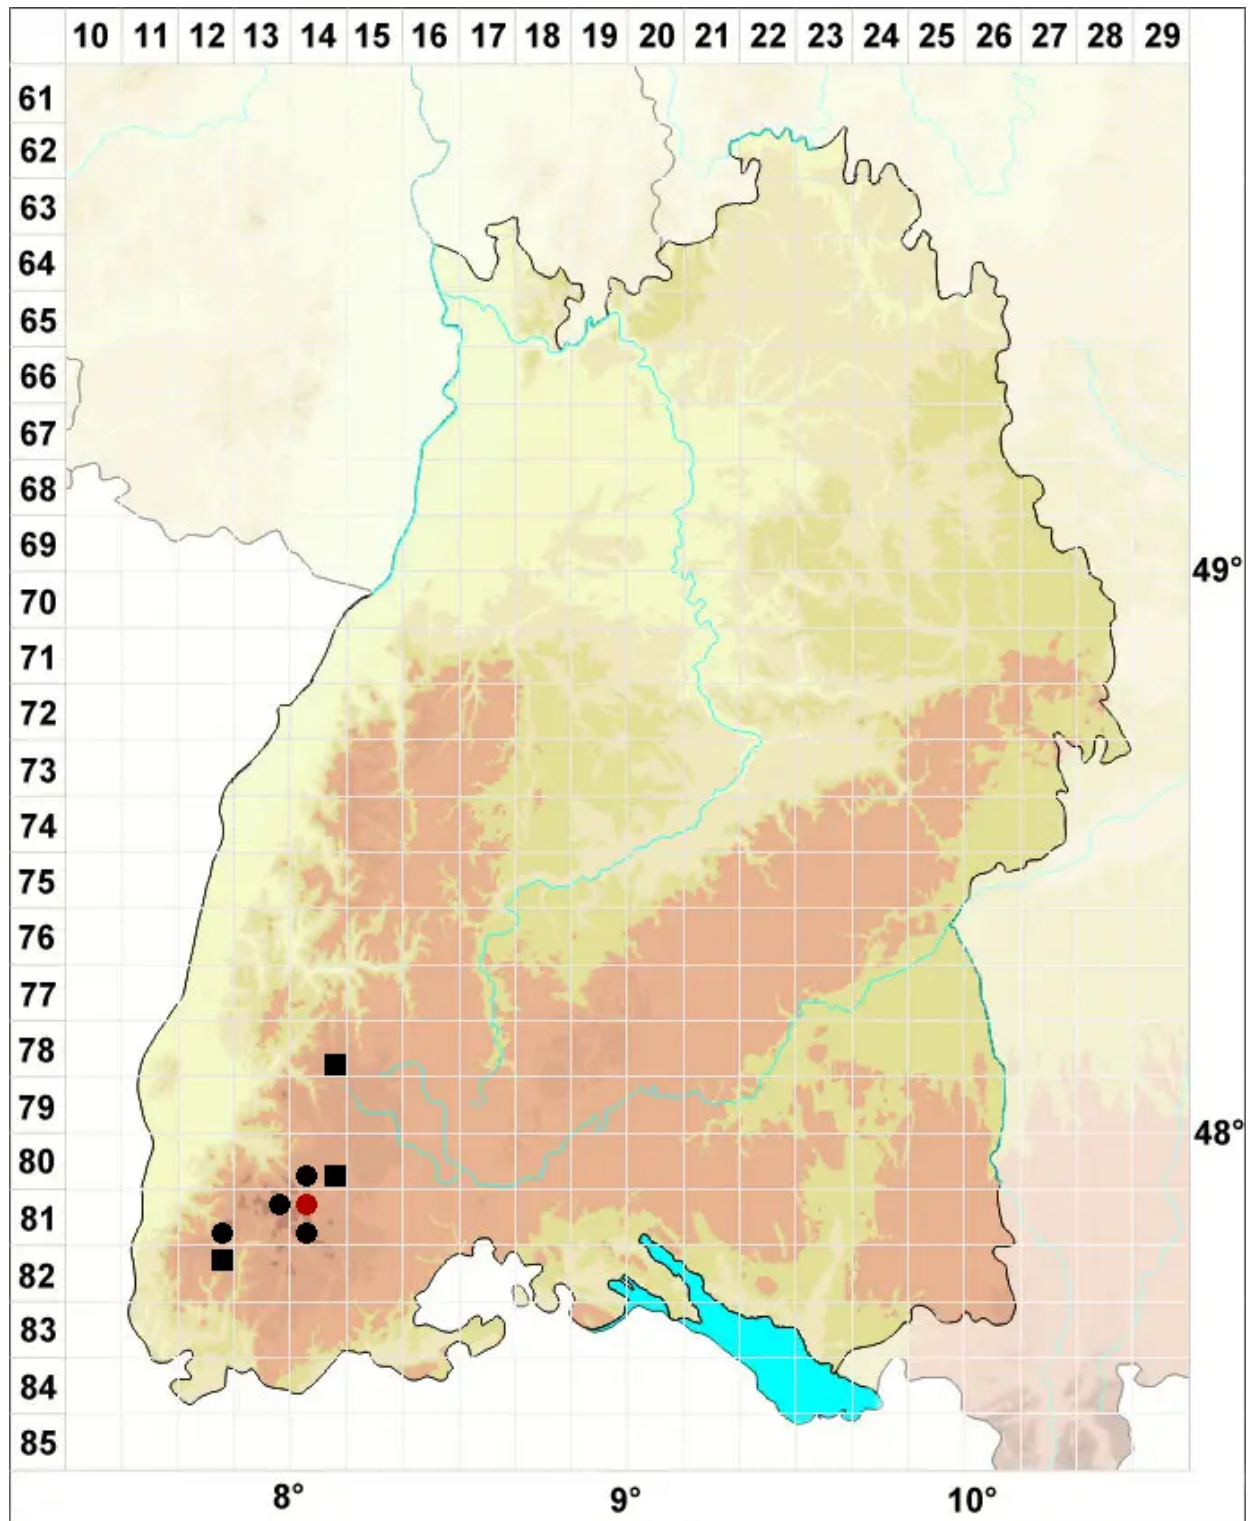

# Rhizomnium pseudopunctatum (Bruch & Schimp.) T.J.Kop.

Sumpf-Wurzelsterntmoos, Falsches Punktirtes Wurzelsterntmoos

Legende:

**Symbole:**

Ausgefülltes Symbol:  
Zeitraum von 1980 bis heute (Aktuelle Angabe)

Leeres Symbol:  
Zeitraum vor 1980 (Altangabe)

Quadrat: Herbarbeleg