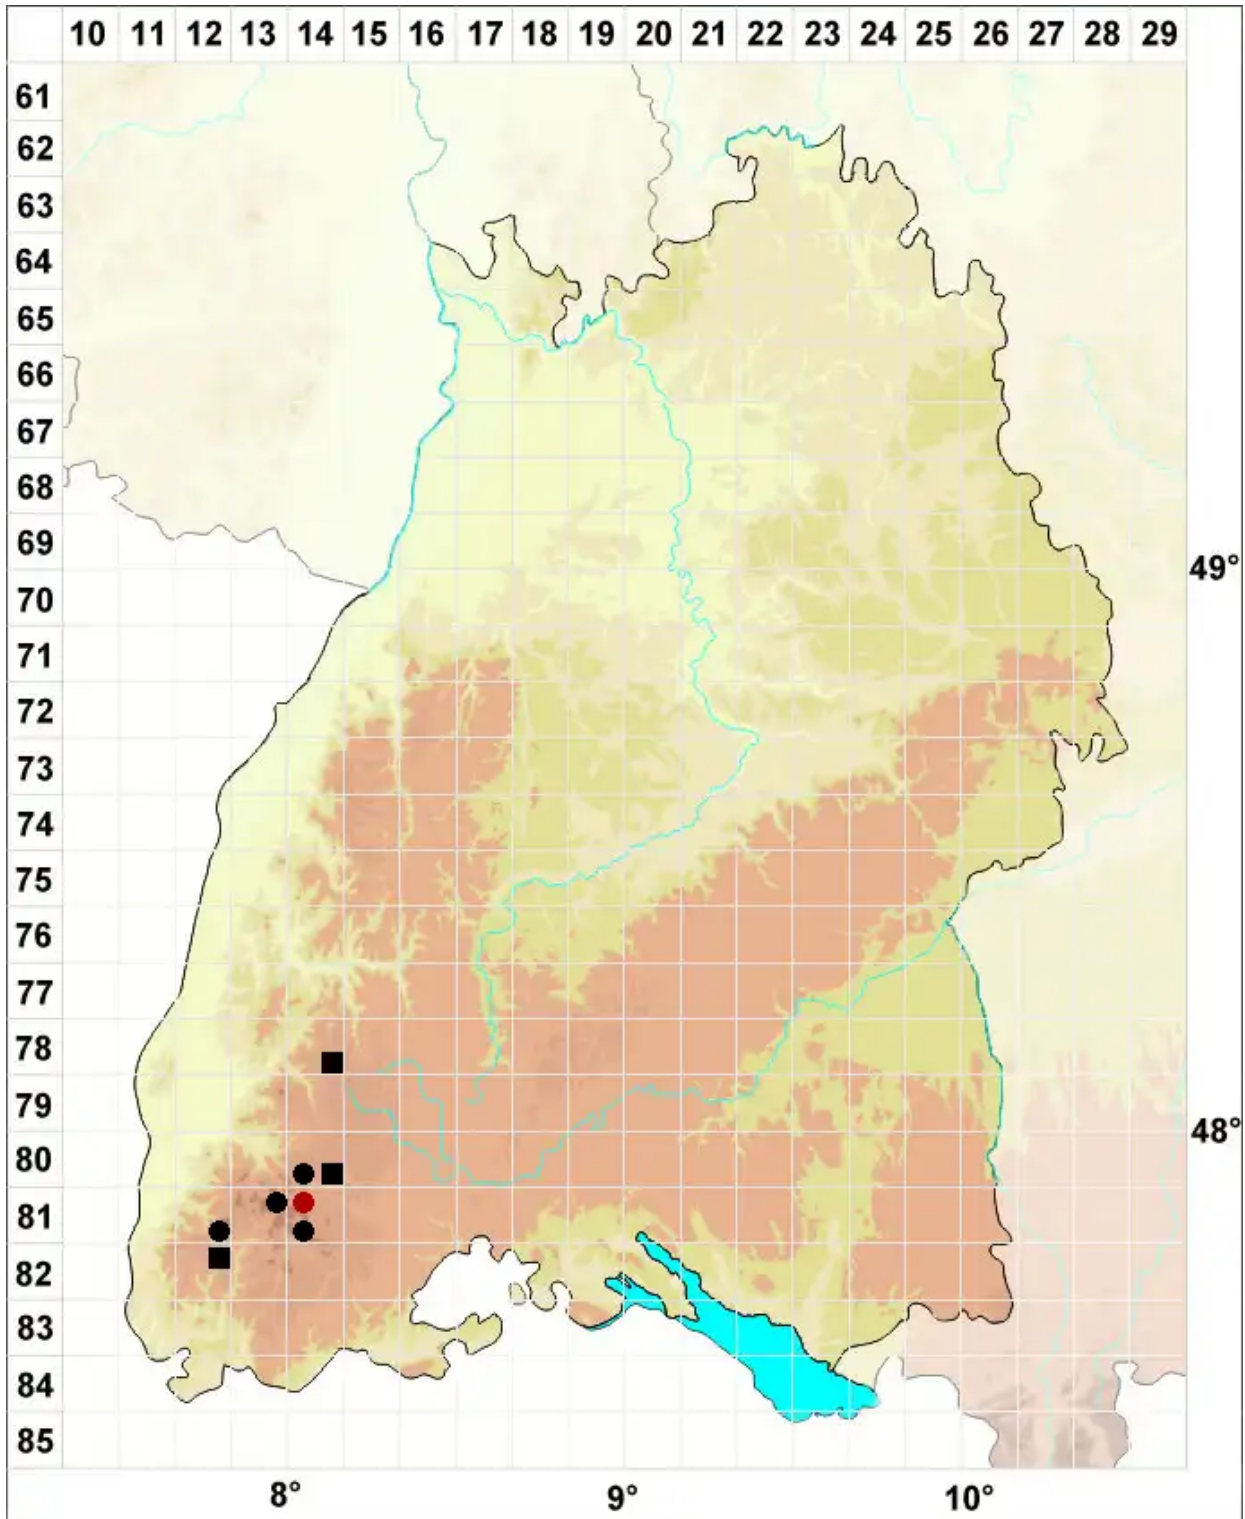

Rhizomnium pseudopunctatum (Bruch & Schimp.) T.J.Kop.

Sumpf-Wurzelsterntmoos, Falsches Punktirtes Wurzelsterntmoos

Legende:

Symbole:

Ausgefülltes Symbol:
Zeitraum von 1980 bis heute (Aktuelle Angabe)

Leeres Symbol:
Zeitraum vor 1980 (Altangabe)

Quadrat: Herbarbeleg