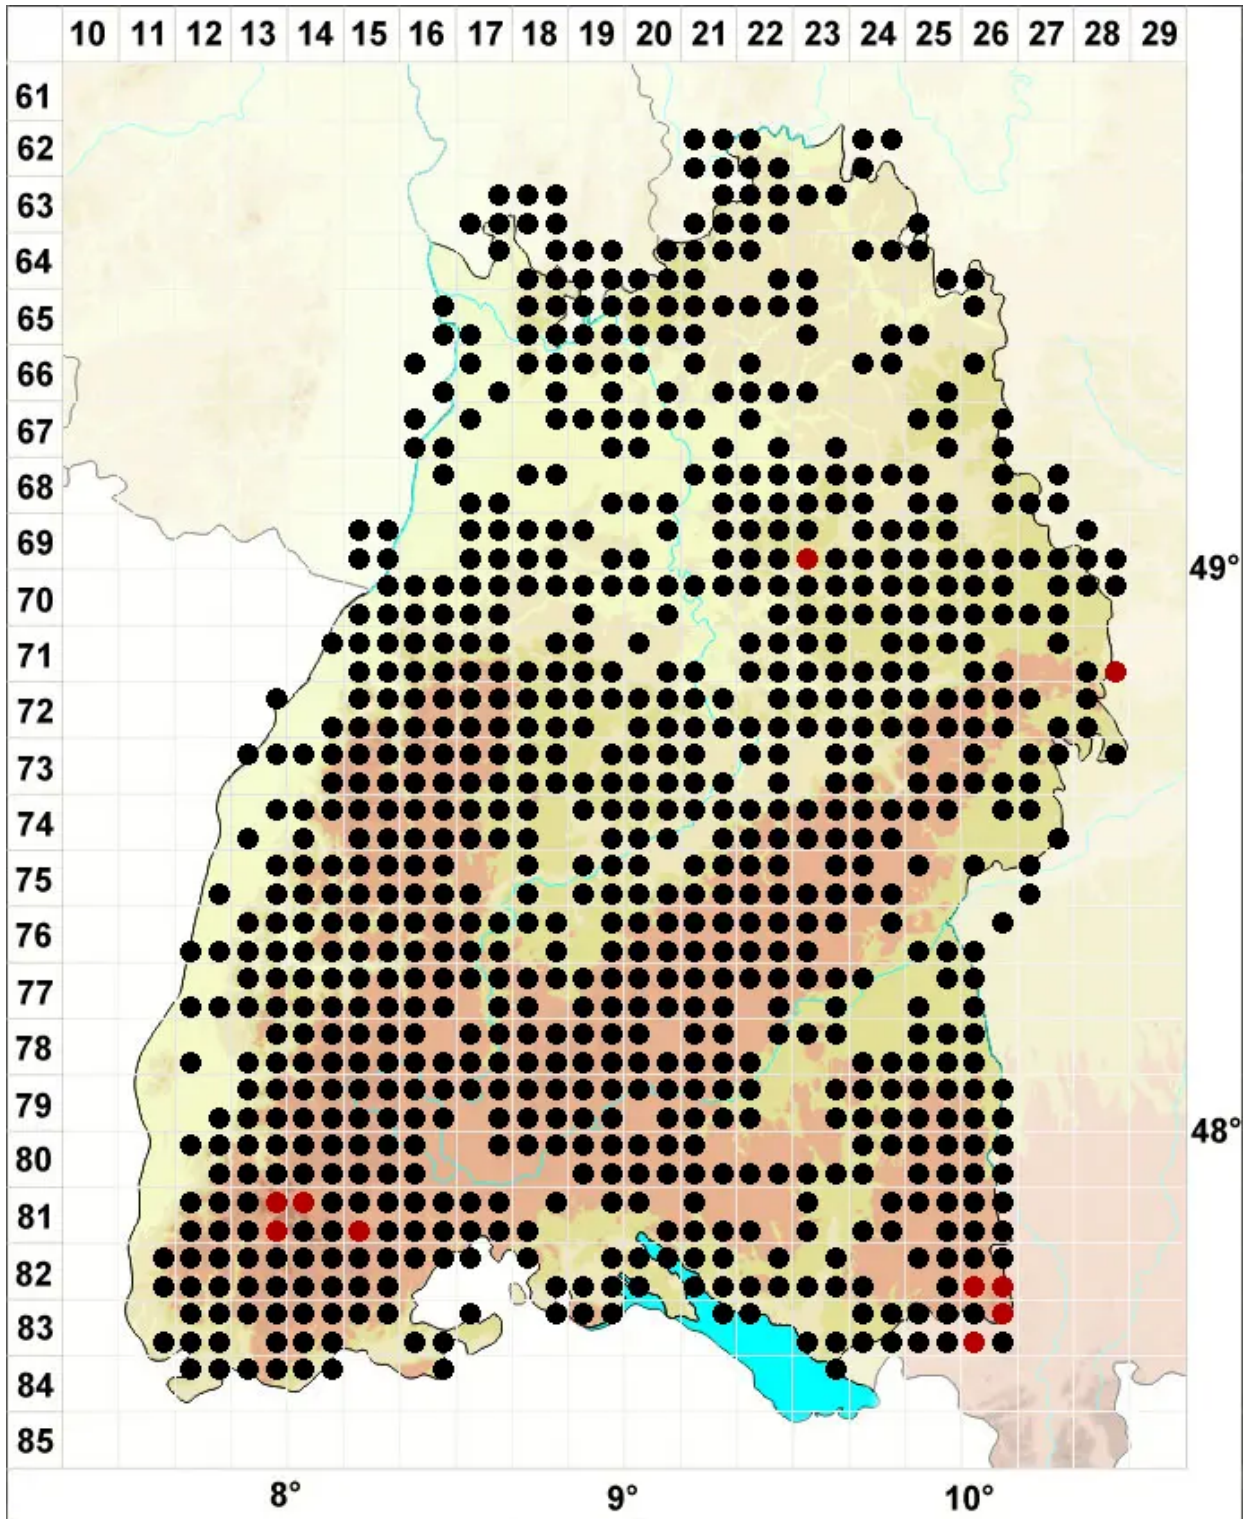

# Rhizomnium punctatum (Hedw.) T.J.Kop.

Punktirtes Wurzelsternmoos, Echtes Wurzelsternmoos, Punktirtes Wurzelsternmoos

Legende:

**Symbole:**

Ausgefülltes Symbol:  
Zeitraum von 1980 bis heute (Aktuelle Angabe)

Leeres Symbol:  
Zeitraum vor 1980 (Altangabe)

Quadrat: Herbarbeleg