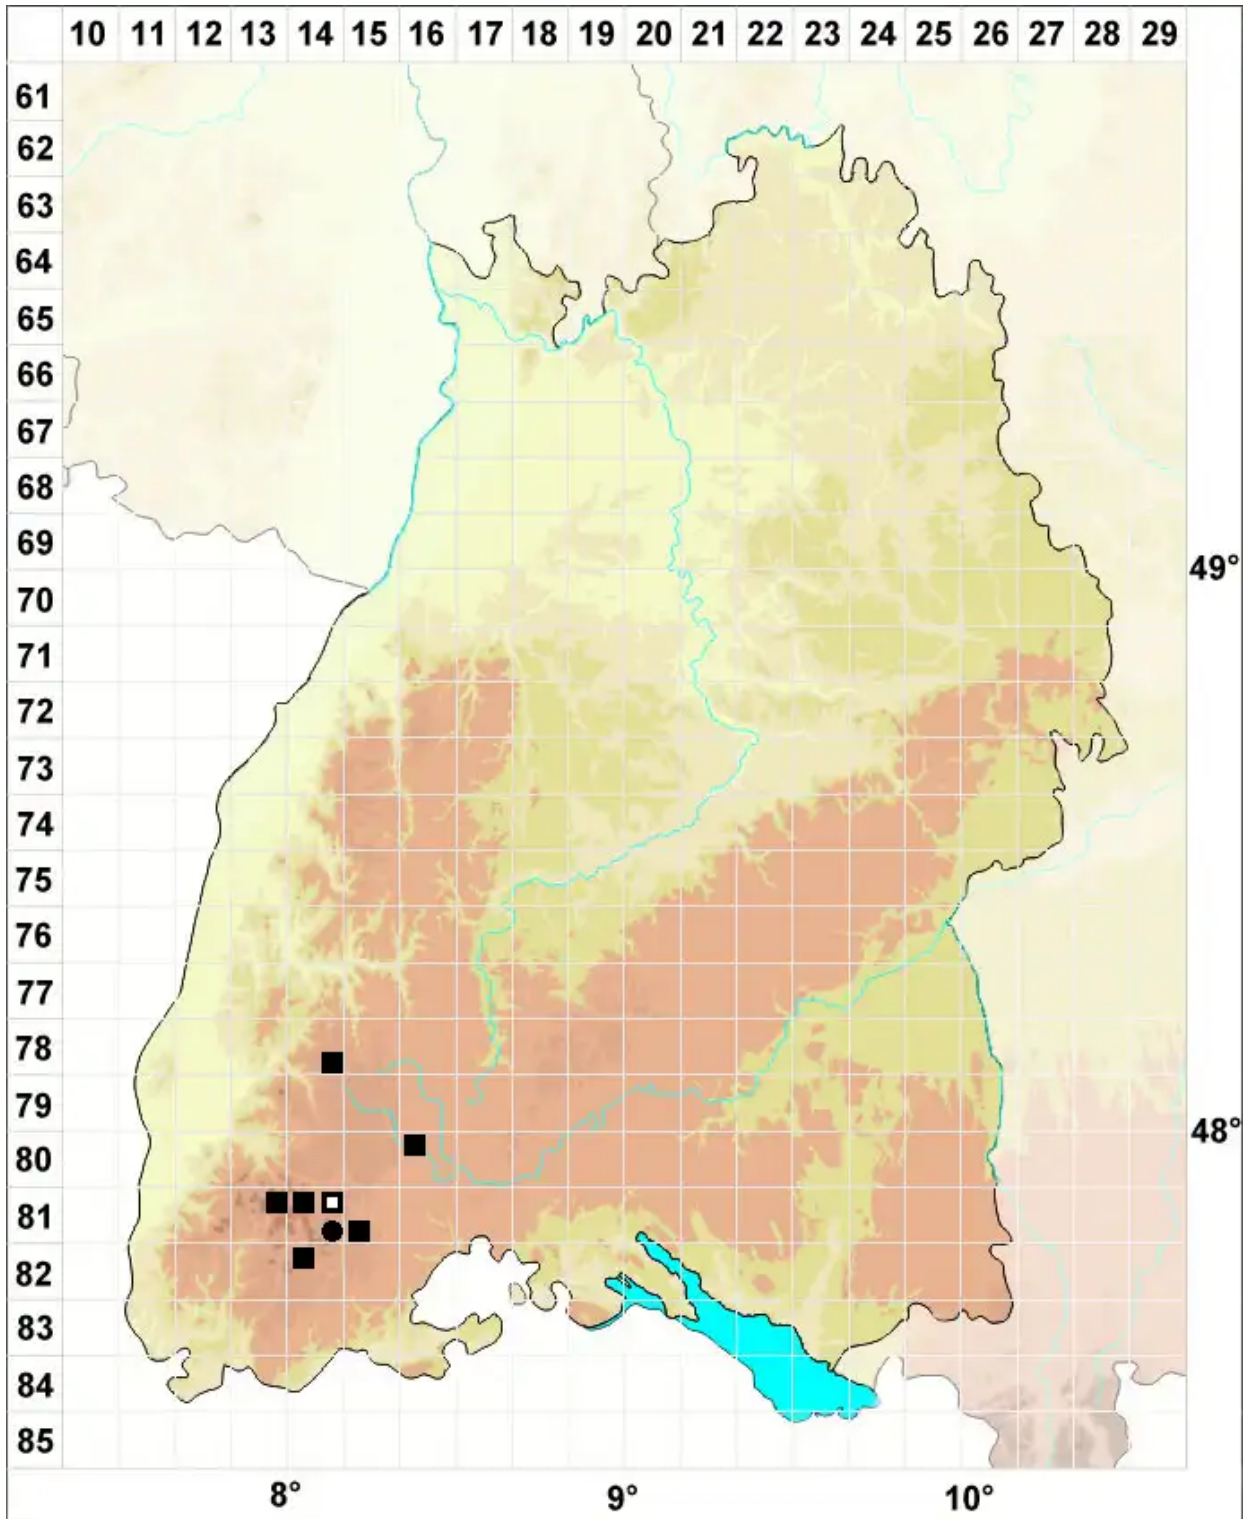

Rhizomnium magnifolium (Horik.) T.J.Kop.

Großblättriges Wurzelsternmoos

Legende:

Symbole:

Ausgefülltes Symbol:
Zeitraum von 1980 bis heute (Aktuelle Angabe)

Leeres Symbol:
Zeitraum vor 1980 (Altangabe)

Quadrat: Herbarbeleg