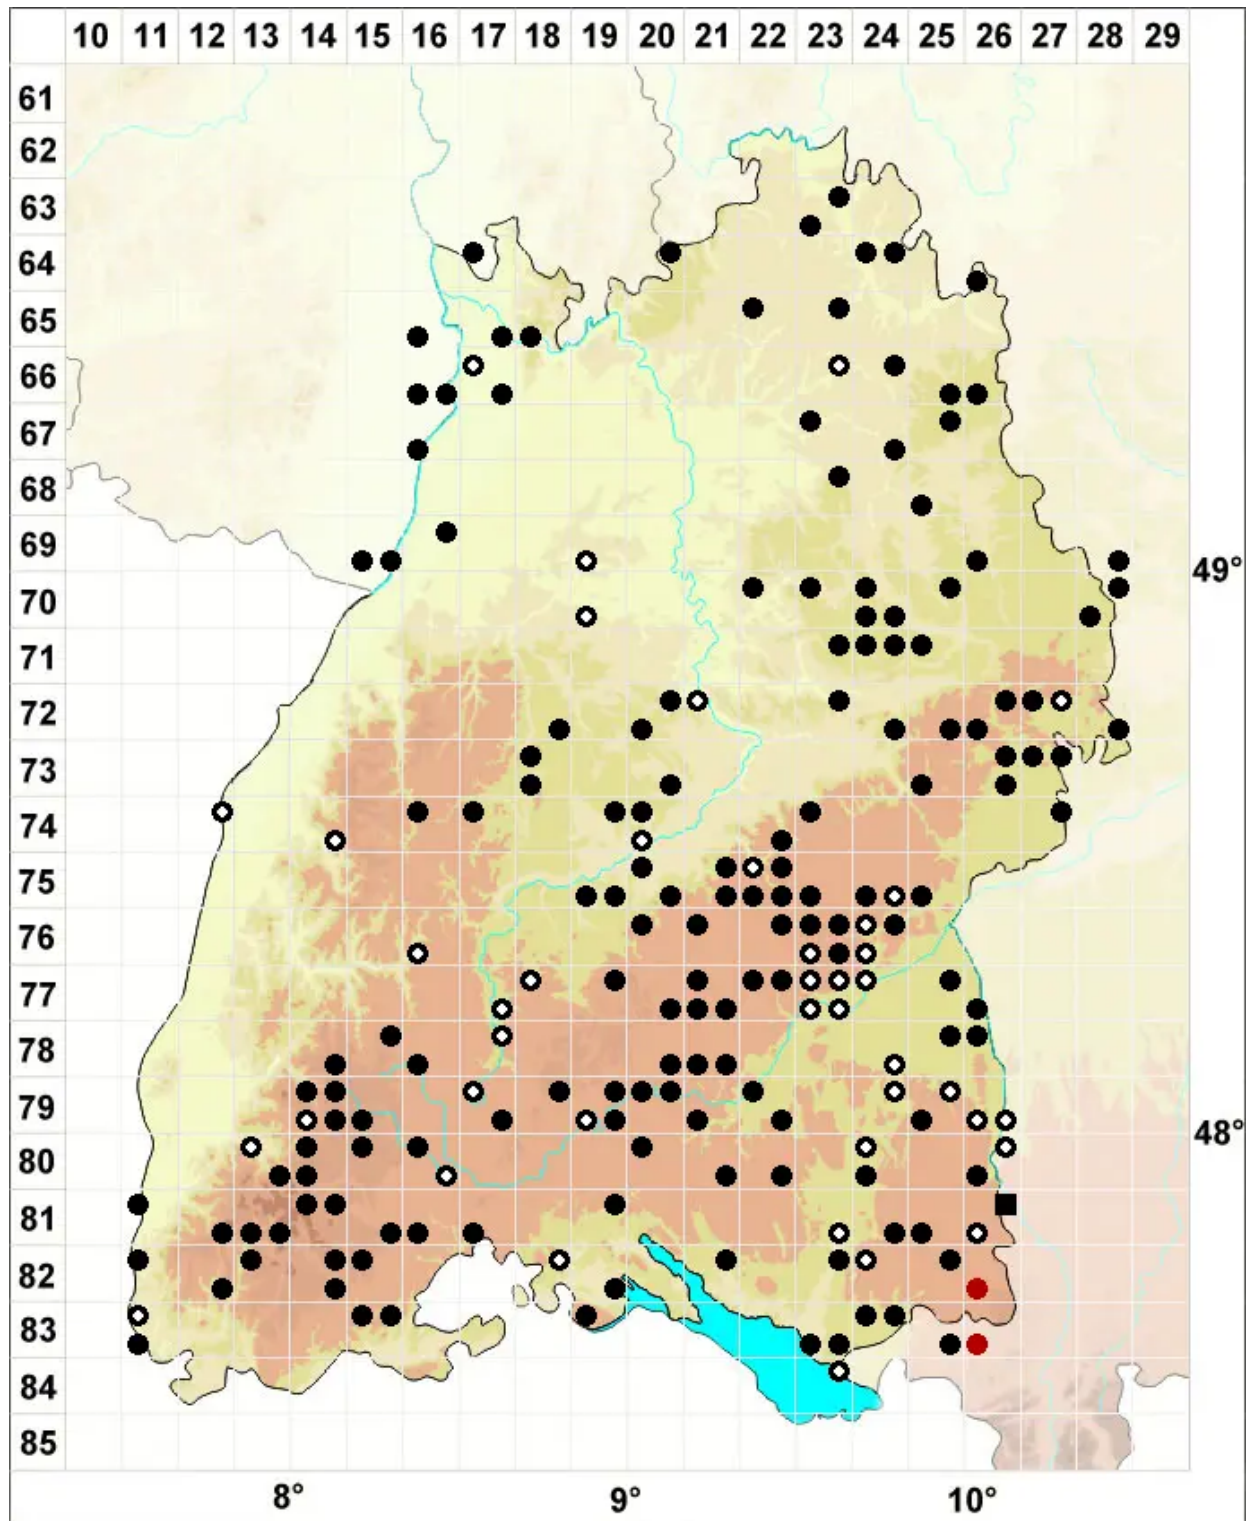

Rhodobryum roseum (Hedw.) Limpr.

Echtes Rosenmoos, Rosettiges Rosenmoos

Legende:

Symbole:

Ausgefülltes Symbol:
Zeitraum von 1980 bis heute (Aktuelle Angabe)

Leeres Symbol:
Zeitraum vor 1980 (Altangabe)

Quadrat: Herbarbeleg