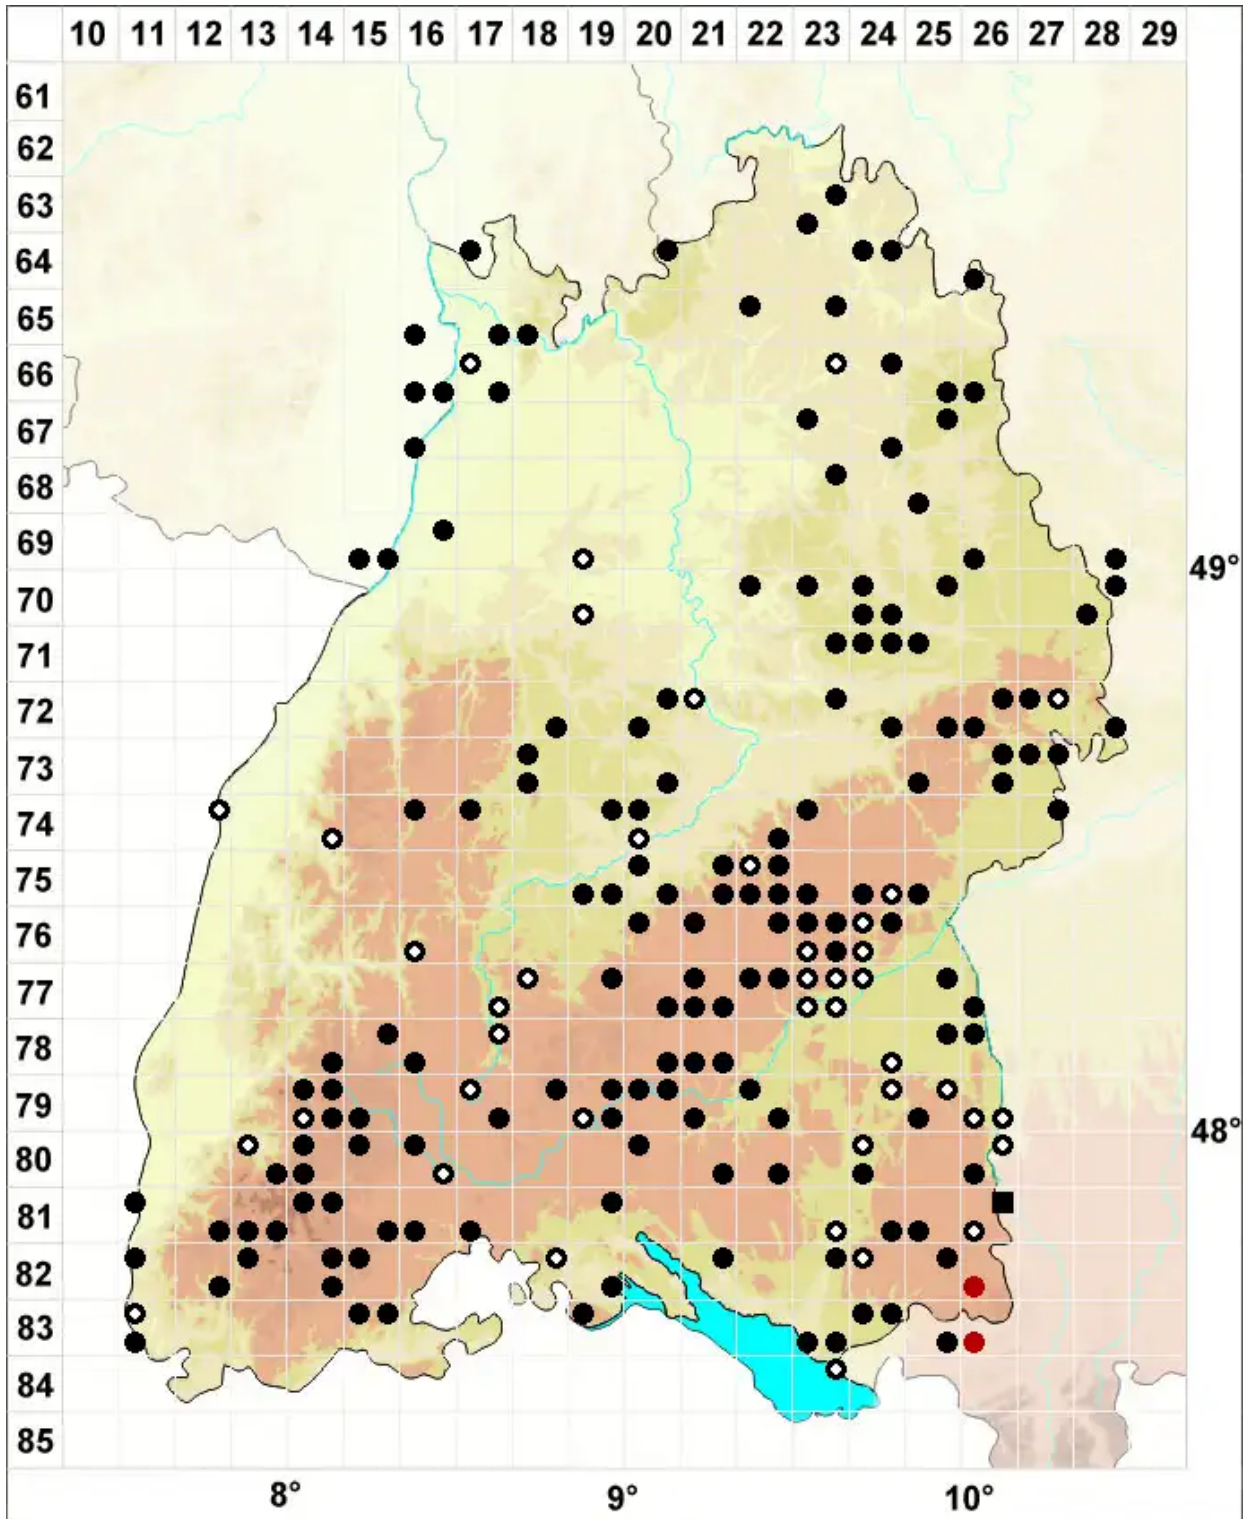

# Rhodobryum roseum (Hedw.) Limpr.

Echtes Rosenmoos, Rosettiges Rosenmoos

Legende:

**Symbole:**

Ausgefülltes Symbol:  
Zeitraum von 1980 bis heute (Aktuelle Angabe)

Leeres Symbol:  
Zeitraum vor 1980 (Altangabe)

Quadrat: Herbarbeleg