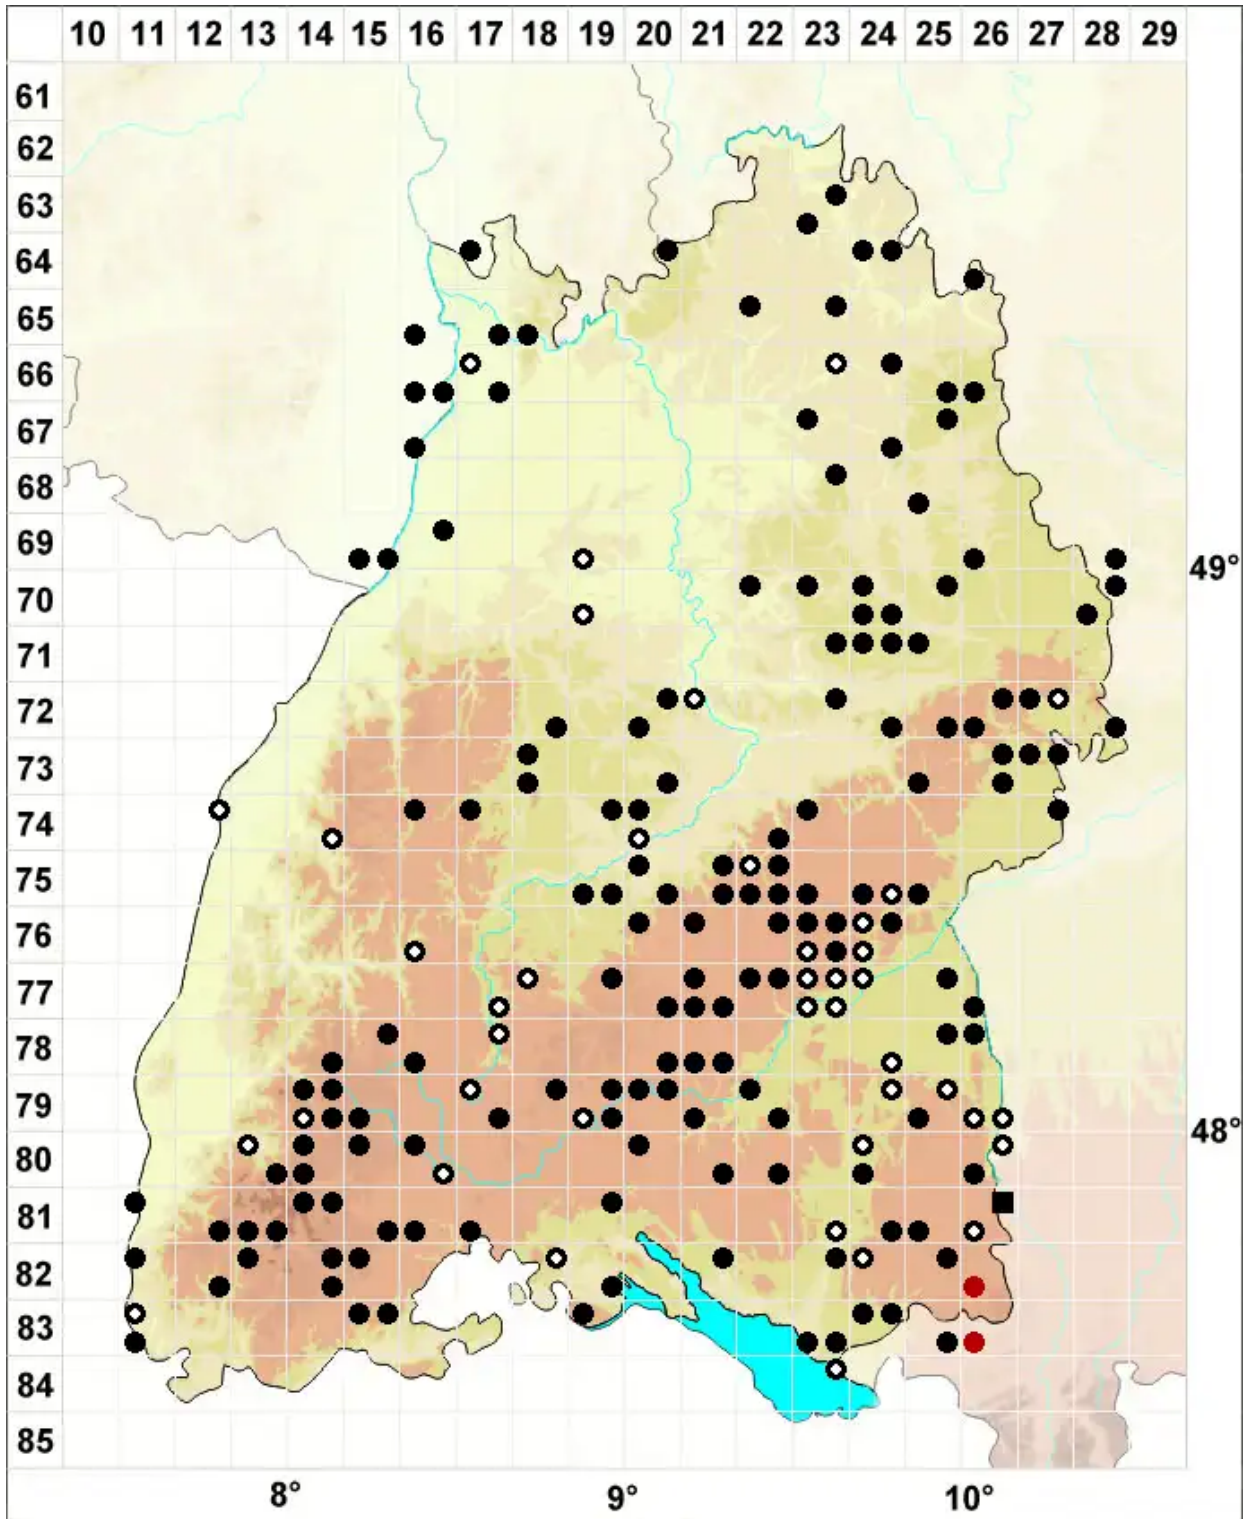

Rhodobryum roseum (Hedw.) Limpr.

Echtes Rosenmoos, Rosettiges Rosenmoos

Legende:

Symbole:

Ausgefülltes Symbol:
Zeitraum von 1980 bis heute (Aktuelle Angabe)

Leeres Symbol:
Zeitraum vor 1980 (Altangabe)

Quadrat: Herbarbeleg