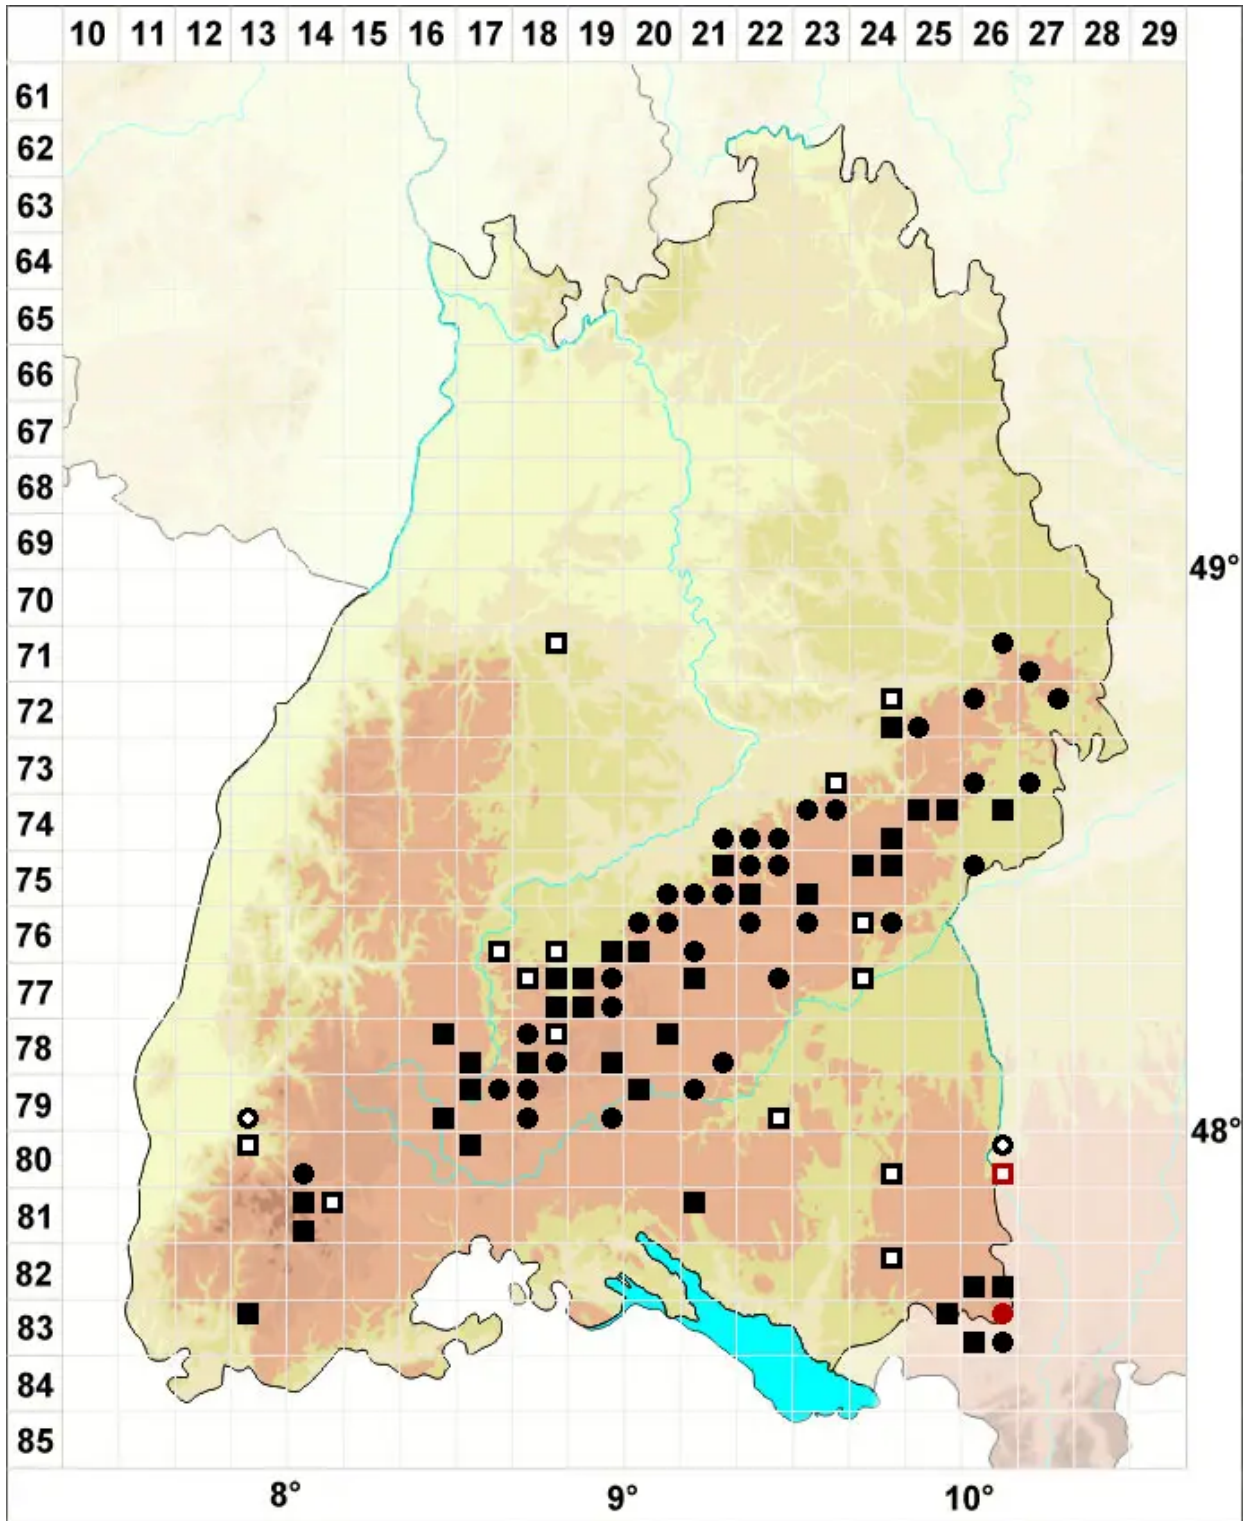

Mnium spinosum (Voit) Schwägr.

Dornzähniges Sternmoos

Legende:

Symbole:

Ausgefülltes Symbol:
Zeitraum von 1980 bis heute (Aktuelle Angabe)

Leeres Symbol:
Zeitraum vor 1980 (Altangabe)

Quadrat: Herbarbeleg