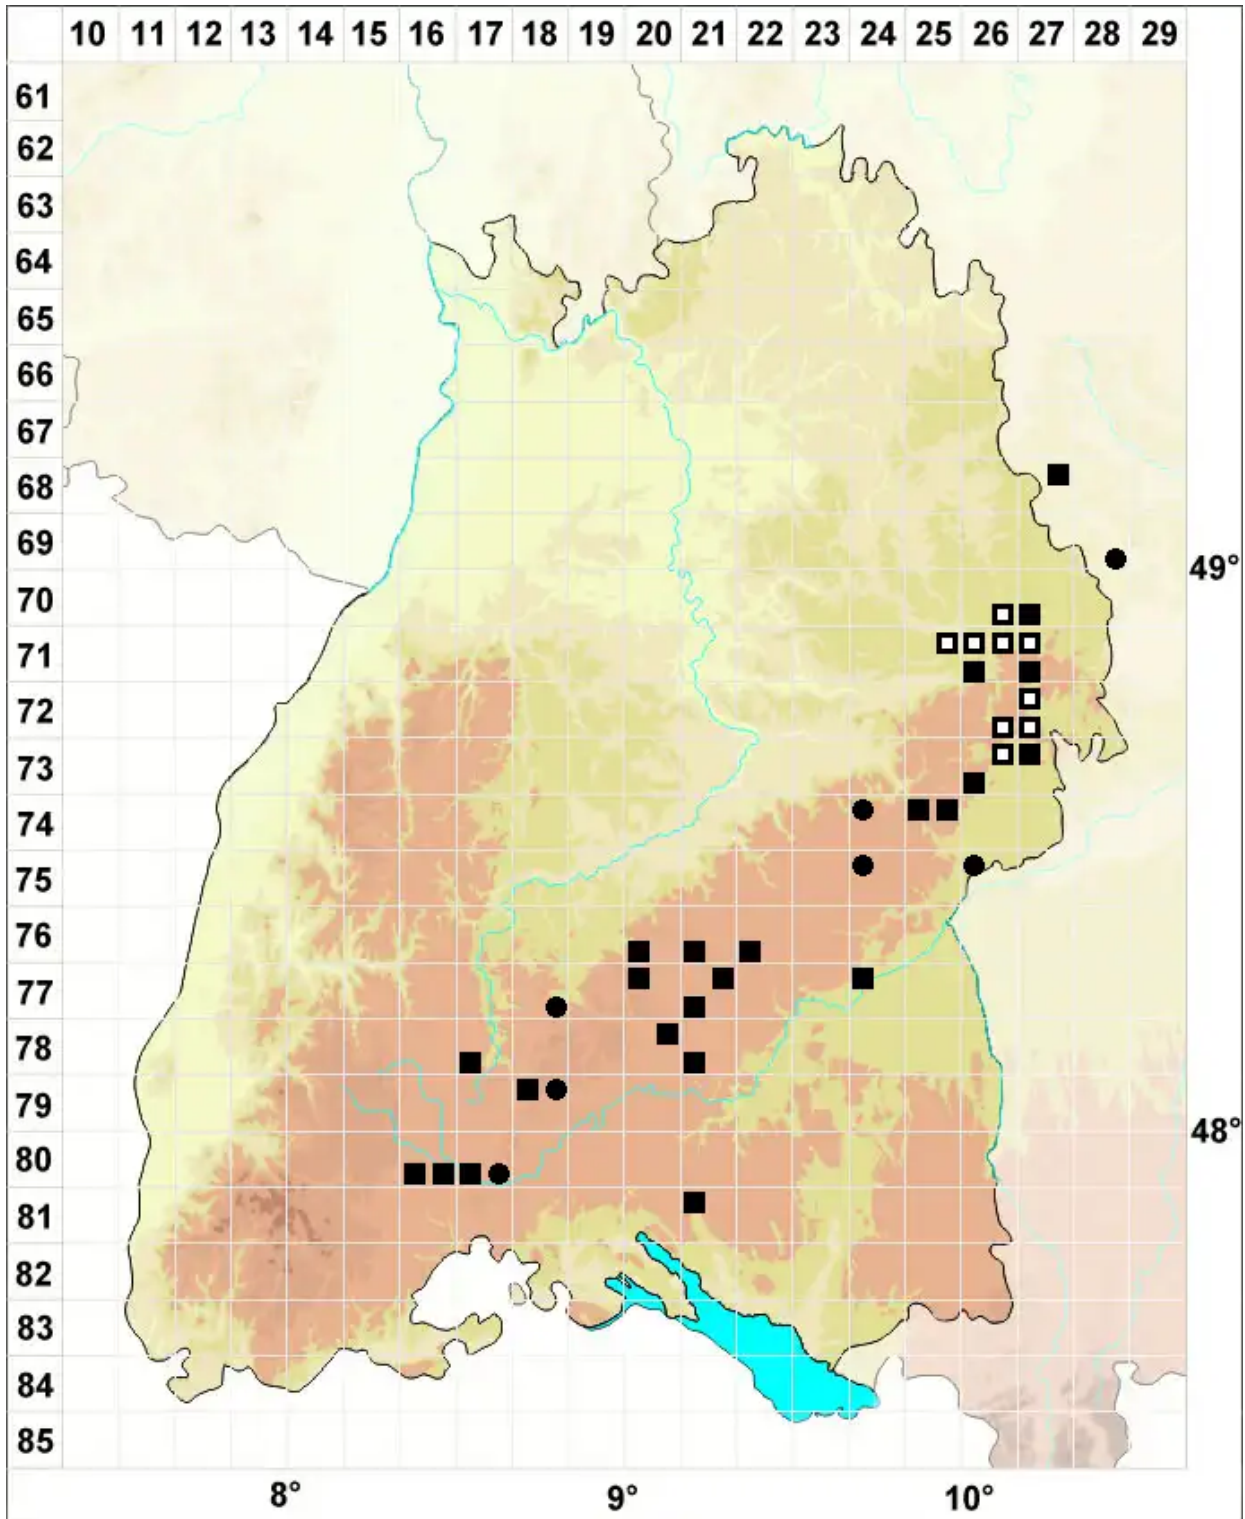

# Mnium spinulosum Bruch & Schimp.

Gezähneltes Sternmoos

Legende:

- Symbole:**  
Ausgefülltes Symbol:  
Zeitraum von 1980 bis heute (Aktuelle Angabe)  
Leeres Symbol:  
Zeitraum vor 1980 (Altangabe)  
Quadrat: Herbarbeleg