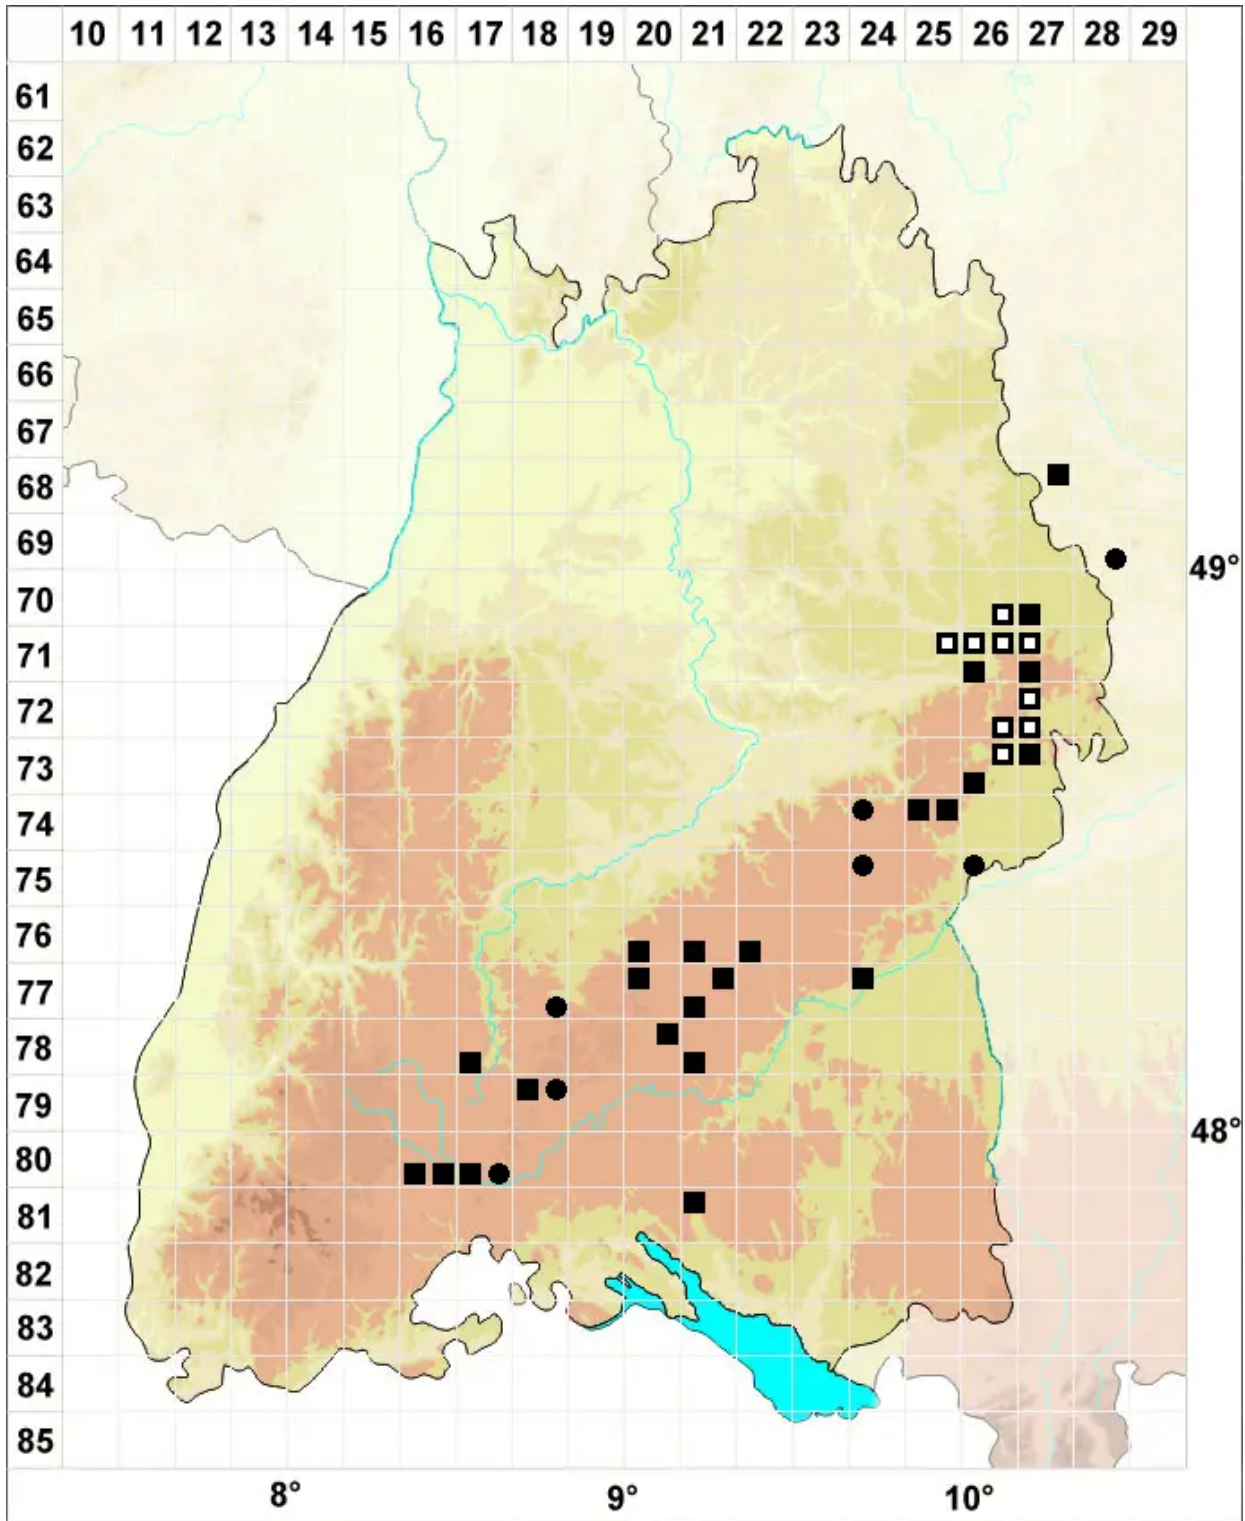

Mnium spinulosum Bruch & Schimp.

Gezähneltes Sternmoos

Legende:

- Symbole:**
- Ausgefülltes Symbol:
Zeitraum von 1980 bis heute (Aktuelle Angabe)
 - Leeres Symbol:
Zeitraum vor 1980 (Altangabe)
 - Quadrat: Herbarbeleg