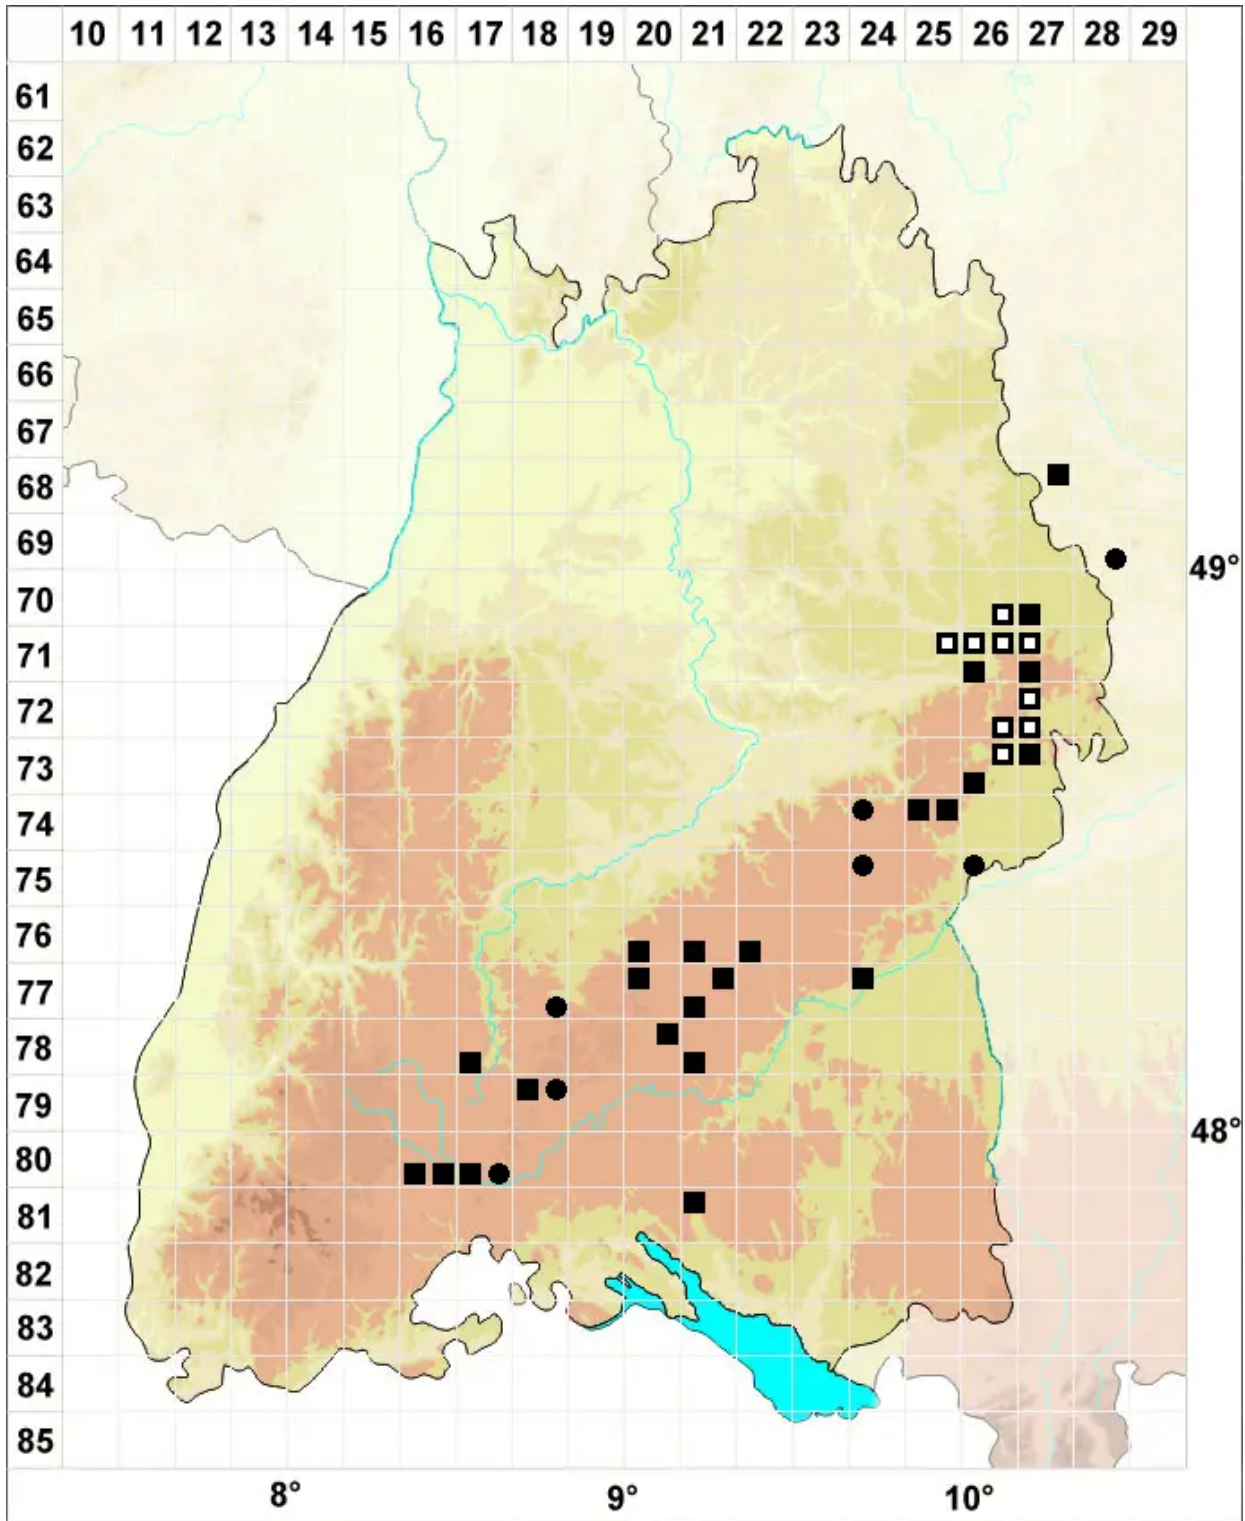

Mnium spinulosum Bruch & Schimp.

Gezähneltes Sternmoos

Legende:

Symbole:
Ausgefülltes Symbol:
Zeitraum von 1980 bis heute (Aktuelle Angabe)
Leeres Symbol:
Zeitraum vor 1980 (Altangabe)
Quadrat: Herbarbeleg