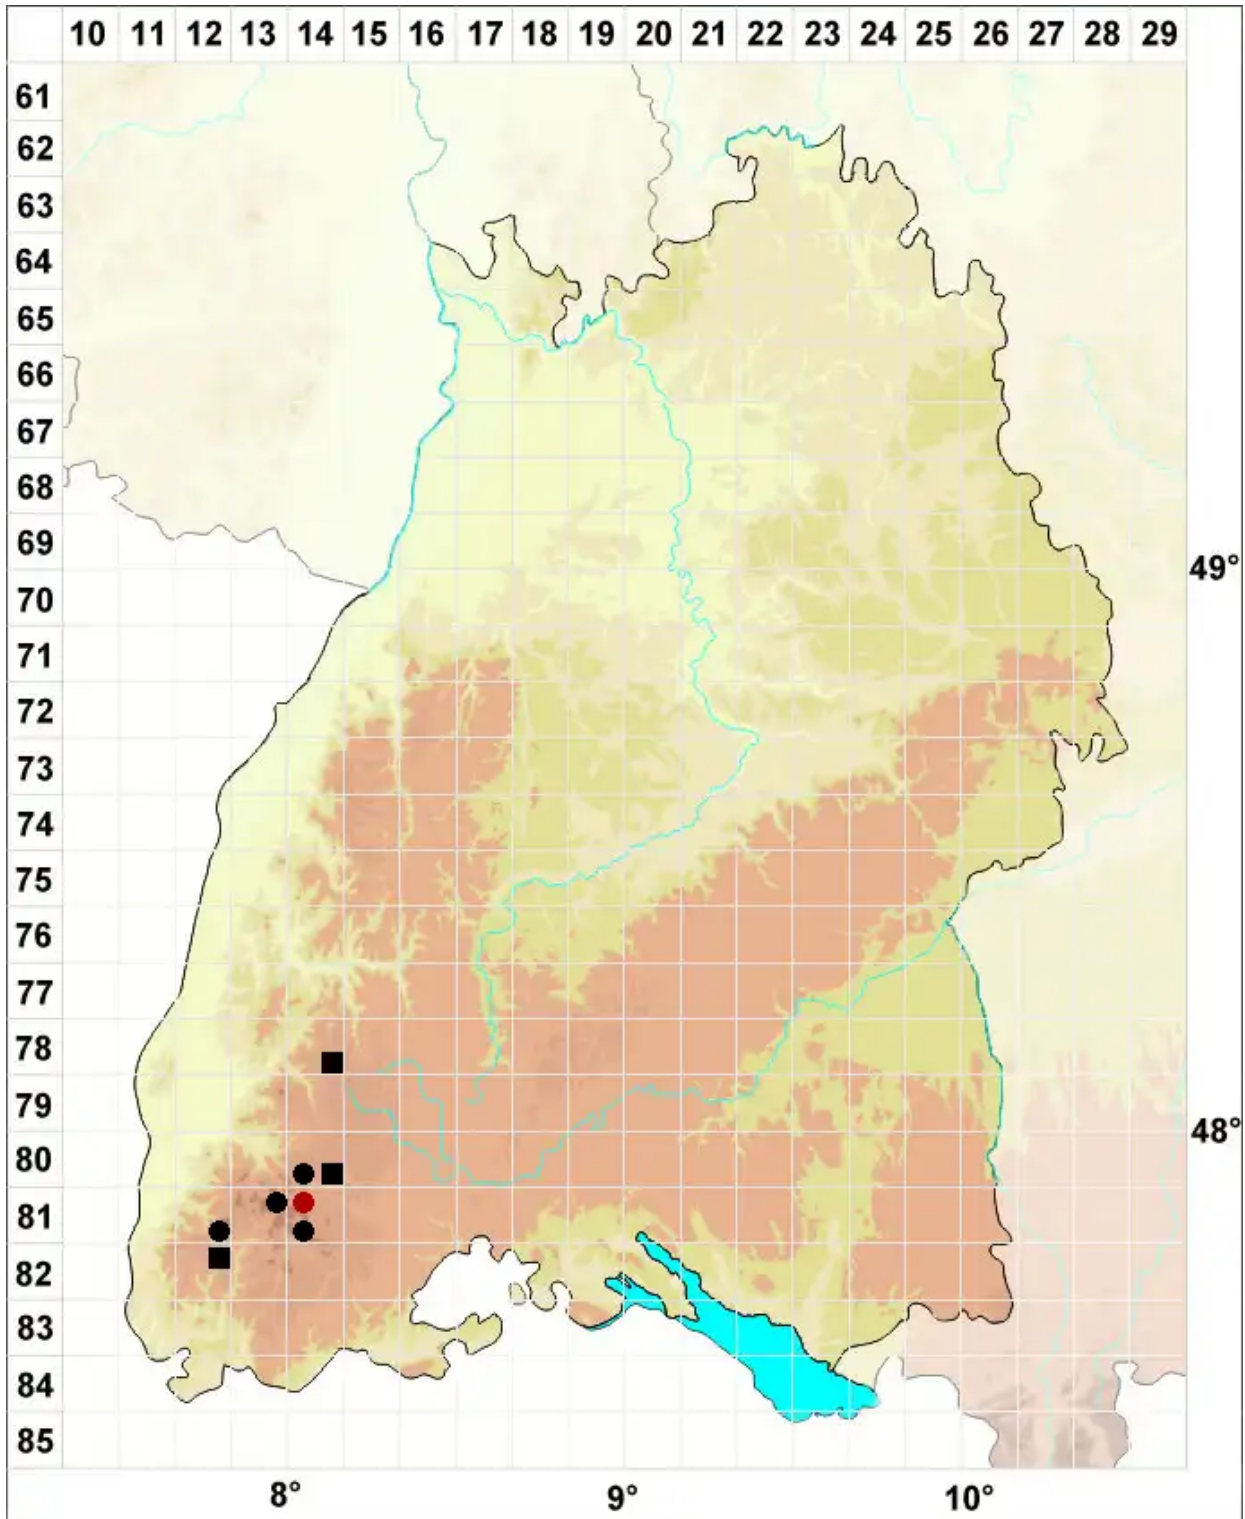

# Rhizomnium pseudopunctatum (Bruch & Schimp.) T.J.Kop.

Sumpf-Wurzelsterntmoos, Falsches Punktirtes Wurzelsterntmoos

Legende:

**Symbole:**

Ausgefülltes Symbol:  
Zeitraum von 1980 bis heute (Aktuelle Angabe)

Leeres Symbol:  
Zeitraum vor 1980 (Altangabe)

Quadrat: Herbarbeleg