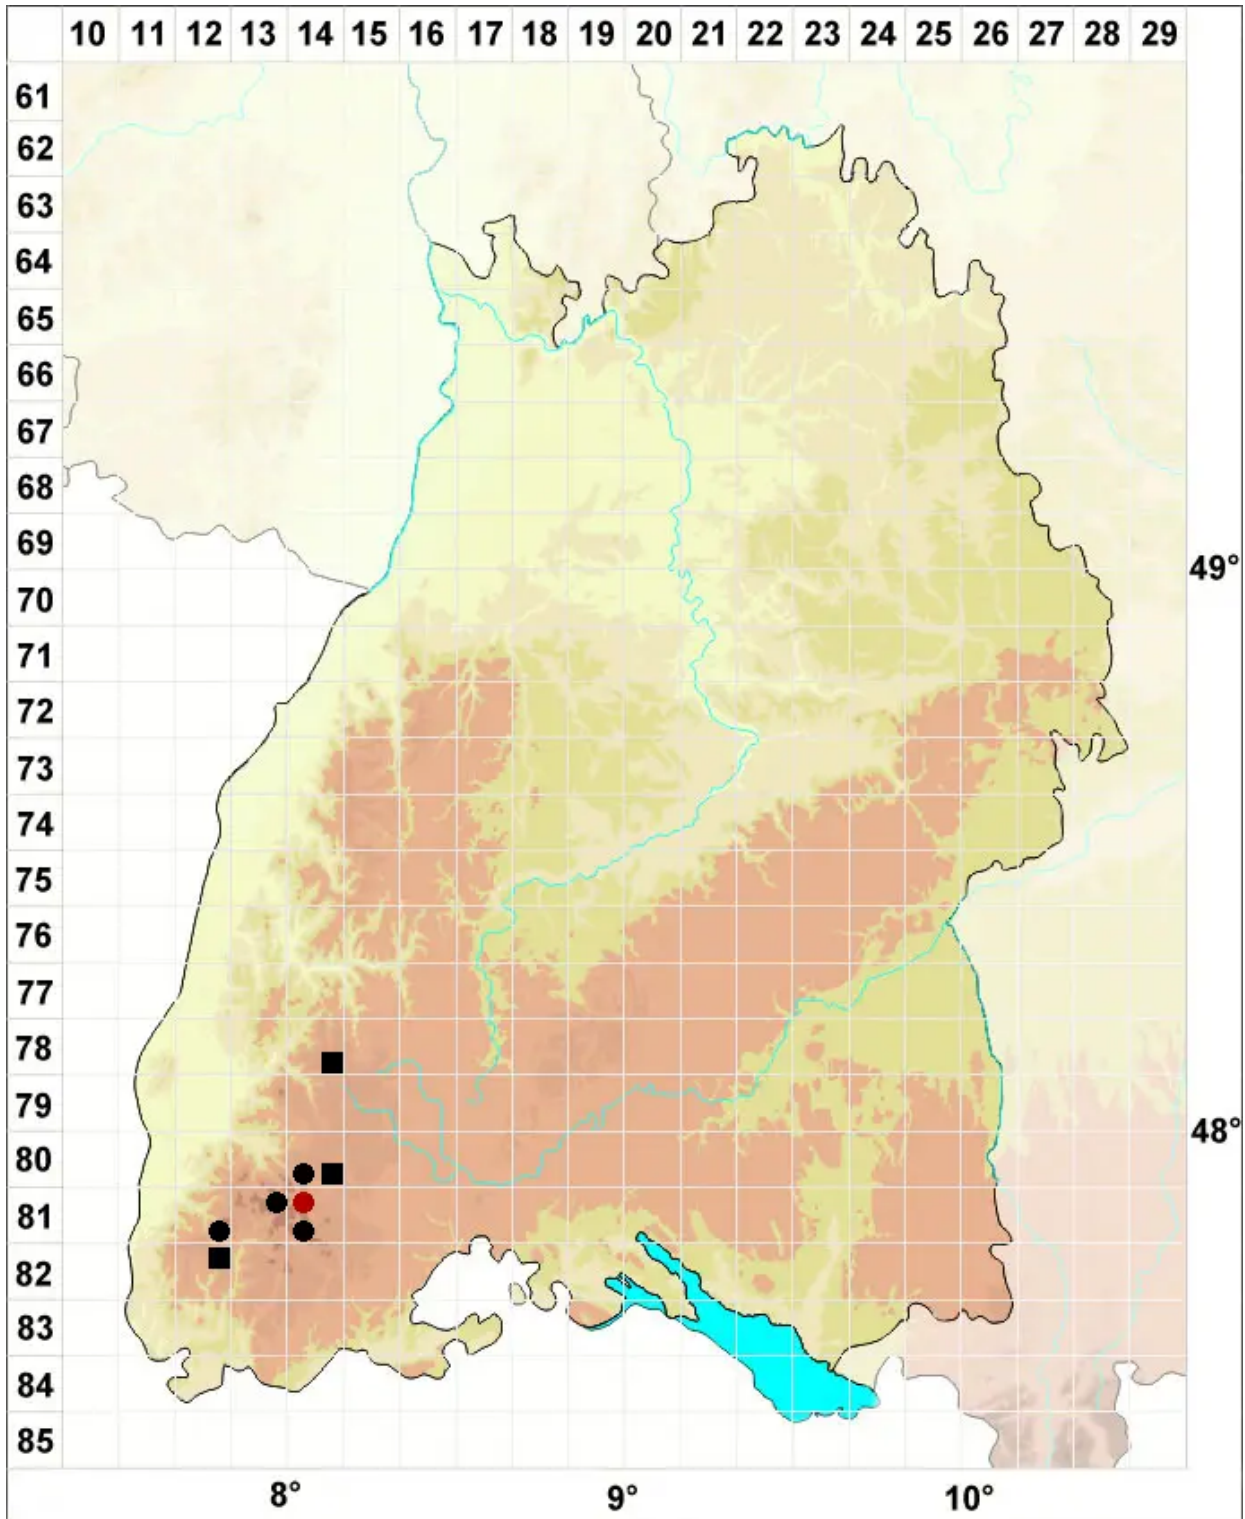

# Rhizomnium pseudopunctatum (Bruch & Schimp.) T.J.Kop.

Sumpf-Wurzelsterntmoos, Falsches Punktirtes Wurzelsterntmoos

Legende:

**Symbole:**

Ausgefülltes Symbol:  
Zeitraum von 1980 bis heute (Aktuelle Angabe)

Leeres Symbol:  
Zeitraum vor 1980 (Altangabe)

Quadrat: Herbarbeleg