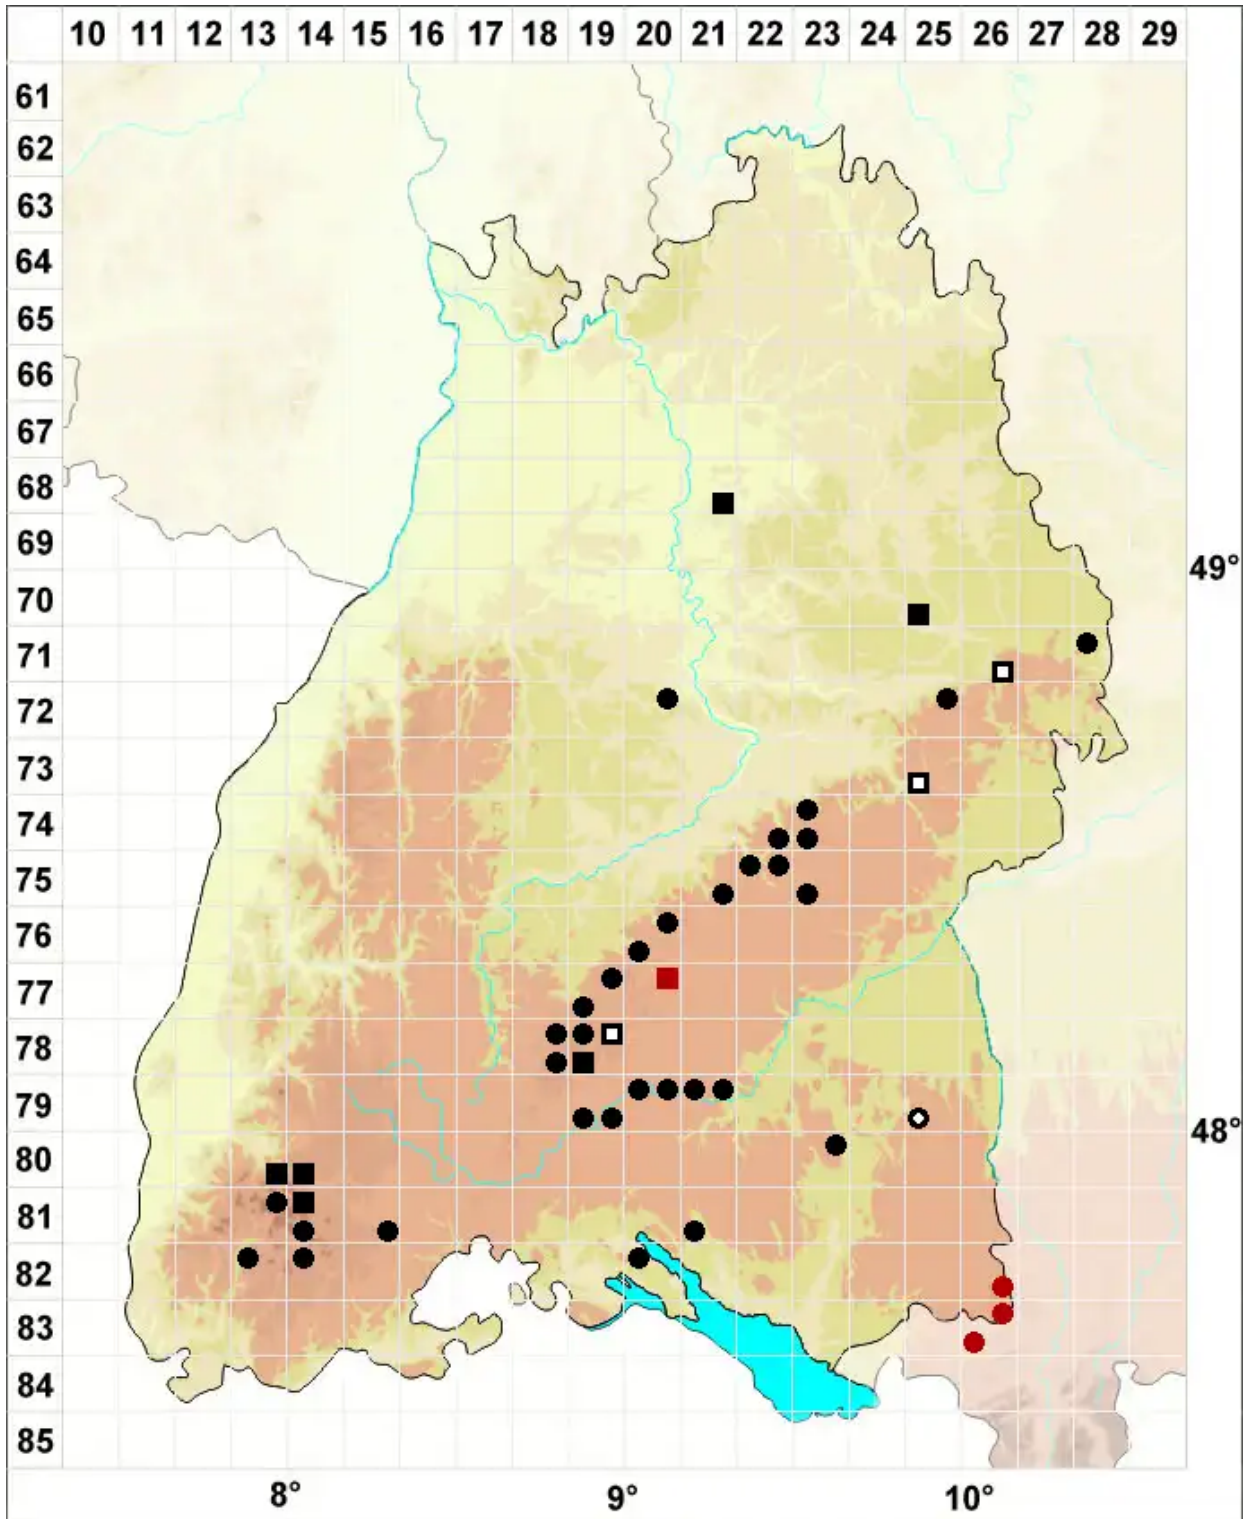

Mnium thomsonii Schimp.

Thomsons Sternmoos

Legende:

- Symbole:**
- Ausgefülltes Symbol:
Zeitraum von 1980 bis heute (Aktuelle Angabe)
 - Leeres Symbol:
Zeitraum vor 1980 (Altangabe)
 - Quadrat: Herbarbeleg