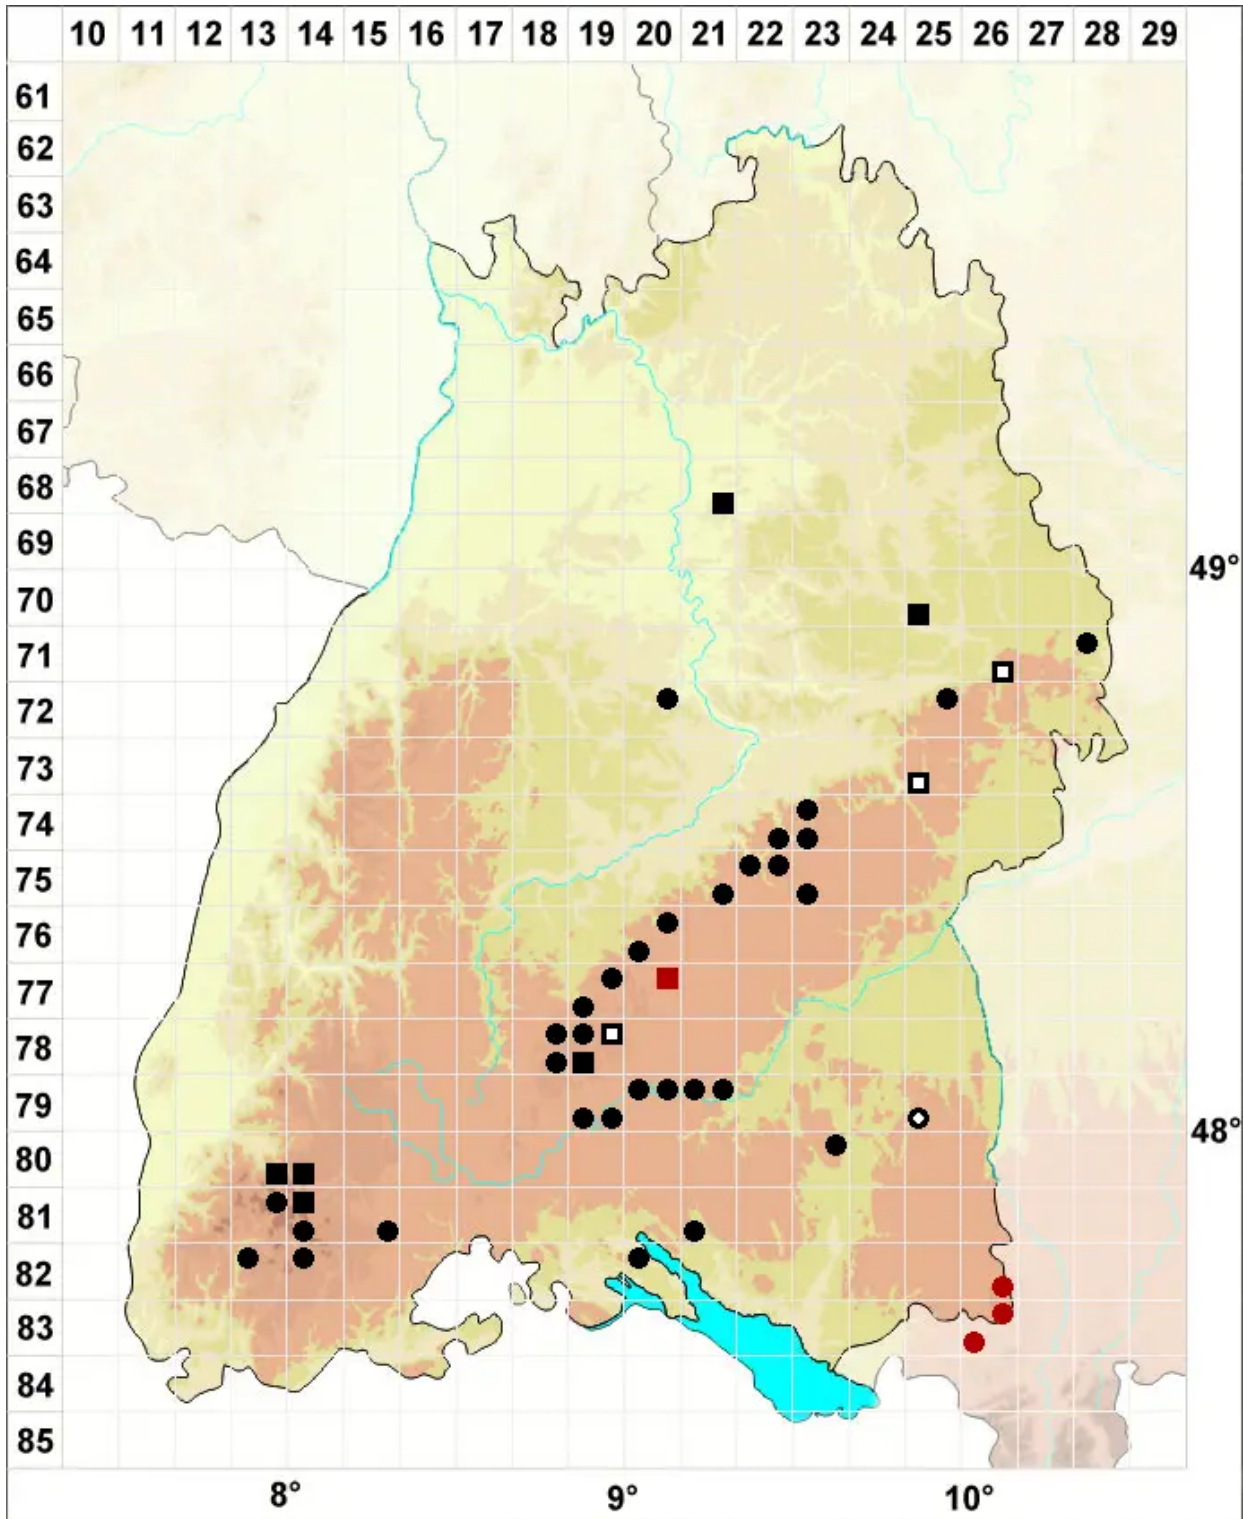

Mnium thomsonii Schimp.

Thomsons Sternmoos

Legende:

- Symbole:**
- Ausgefülltes Symbol:
Zeitraum von 1980 bis heute (Aktuelle Angabe)
 - Leeres Symbol:
Zeitraum vor 1980 (Altangabe)
 - Quadrat: Herbarbeleg