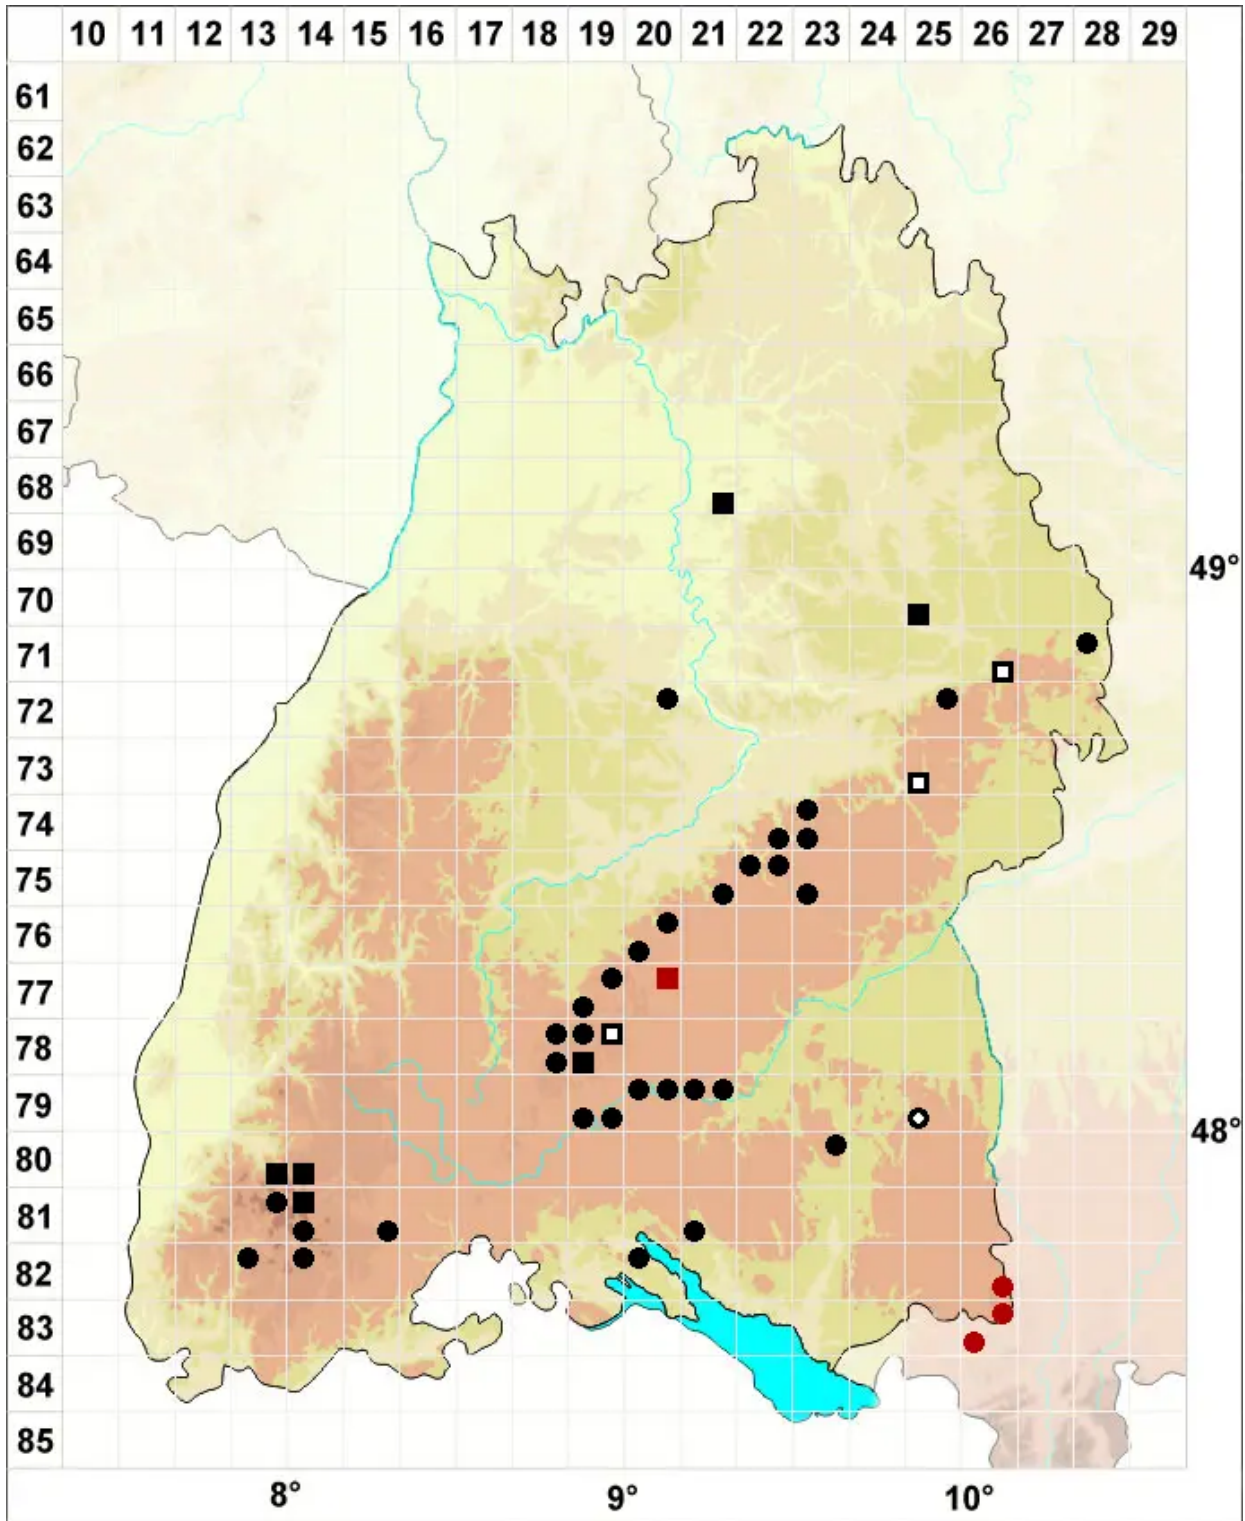

Mnium thomsonii Schimp.

Thomsons Sternmoos

Legende:

Symbole:

Ausgefülltes Symbol:
Zeitraum von 1980 bis heute (Aktuelle Angabe)

Leeres Symbol:
Zeitraum vor 1980 (Altangabe)

Quadrat: Herbarbeleg