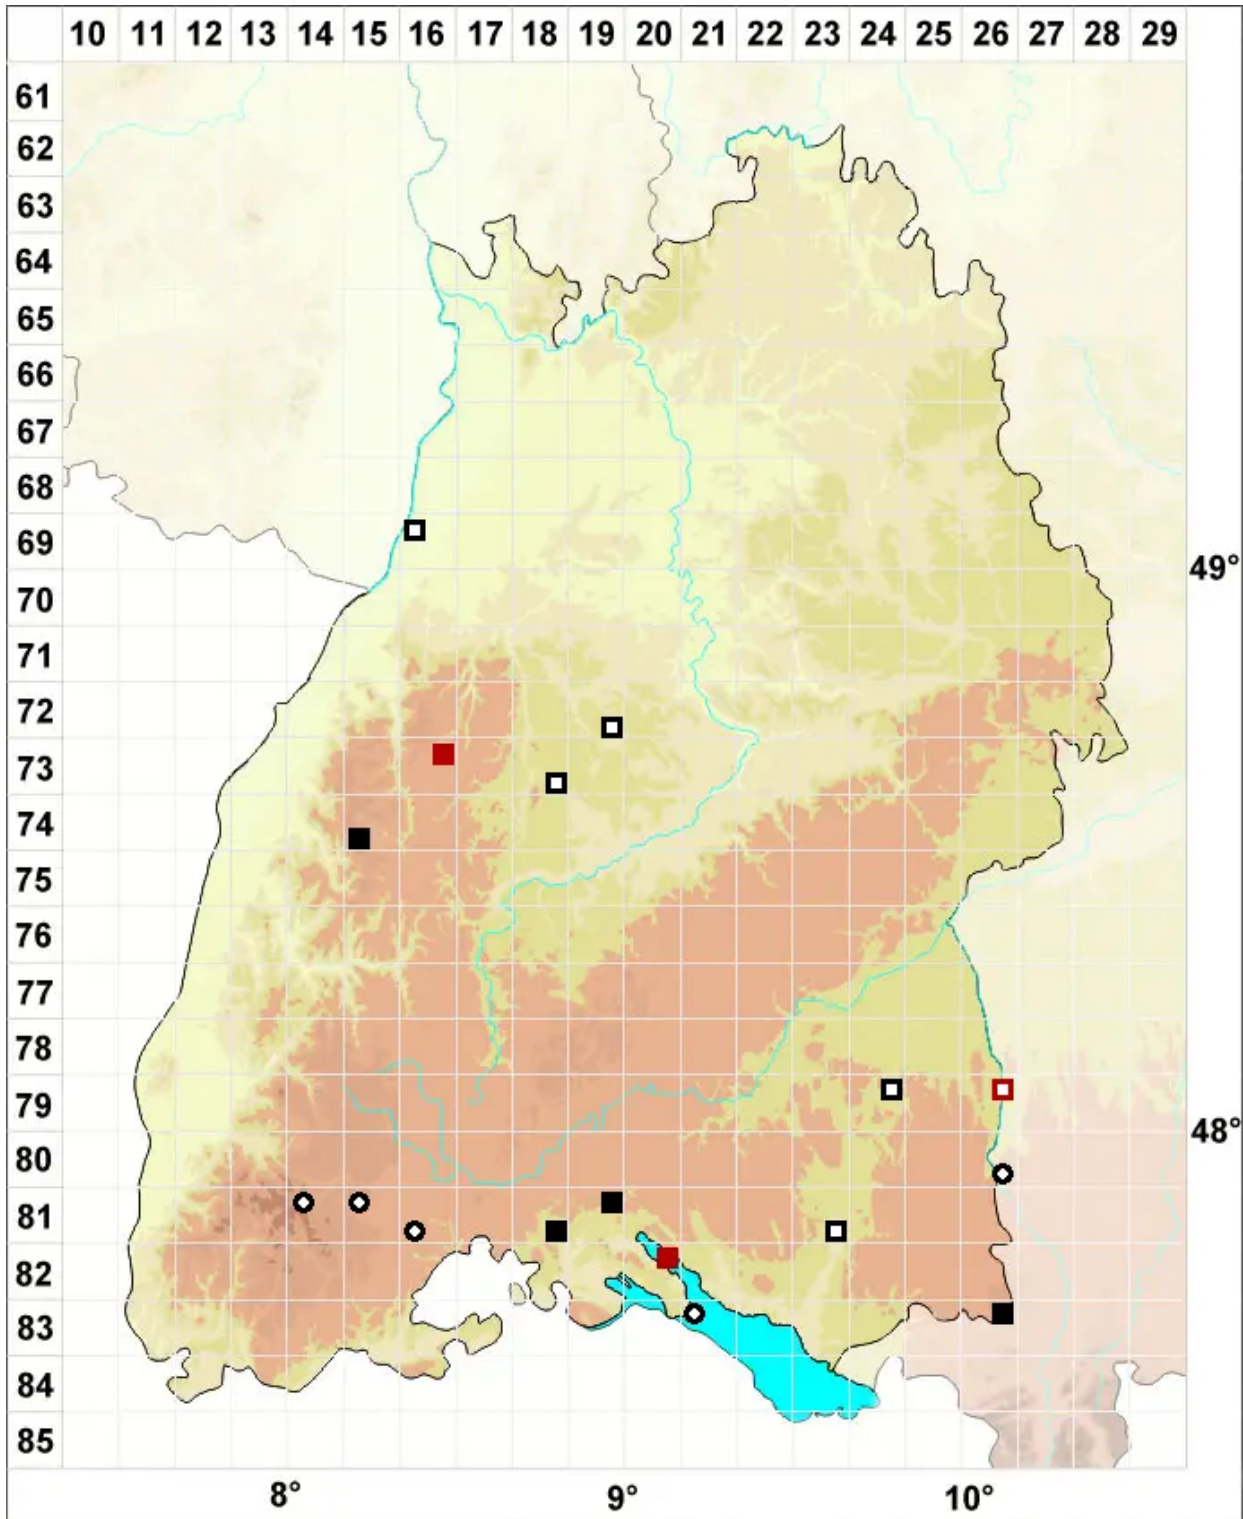

Bryum turbinatum (Hedw.) Turner

Kreiselfrüchtiges Birnmoos

Legende:

Symbole:
Ausgefülltes Symbol:
Zeitraum von 1980 bis heute (Aktuelle Angabe)
Leeres Symbol:
Zeitraum vor 1980 (Altangabe)
Quadrat: Herbarbeleg