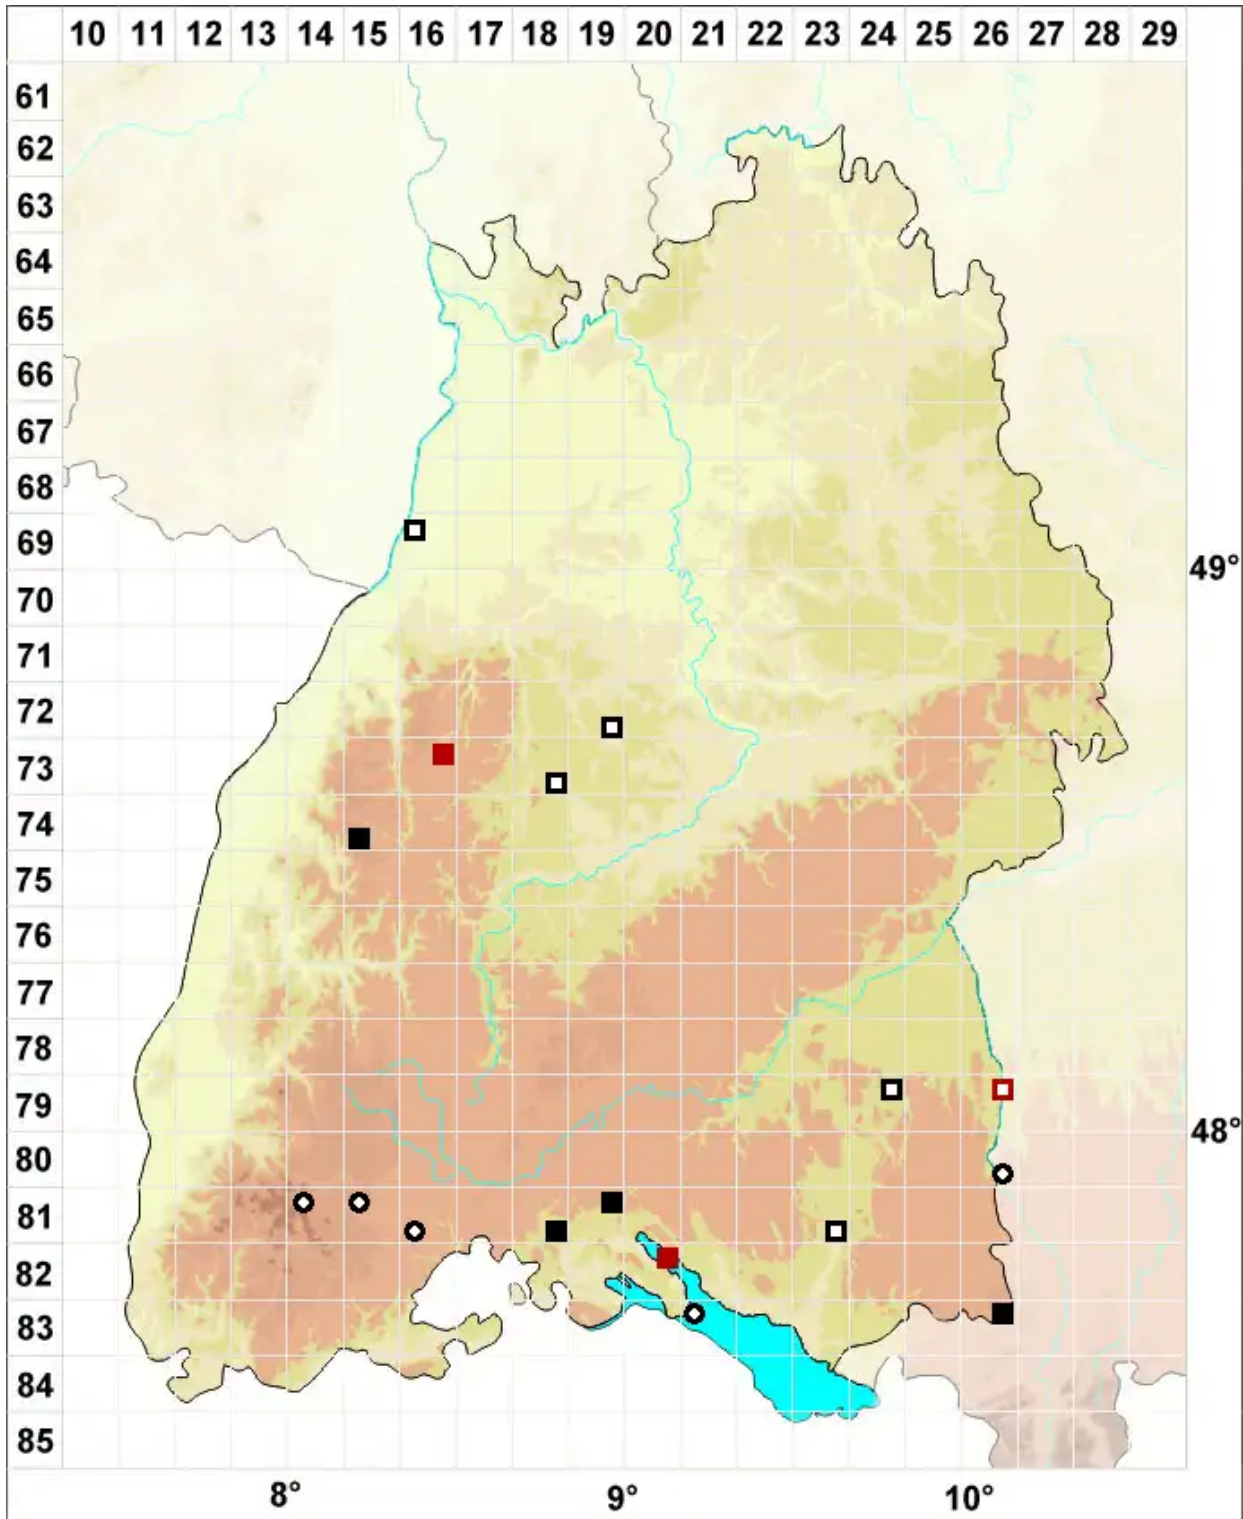

Bryum turbinatum (Hedw.) Turner

Kreiselfrüchtiges Birnmoos

Legende:

Symbole:
Ausgefülltes Symbol:
Zeitraum von 1980 bis heute (Aktuelle Angabe)
Leeres Symbol:
Zeitraum vor 1980 (Altangabe)
Quadrat: Herbarbeleg