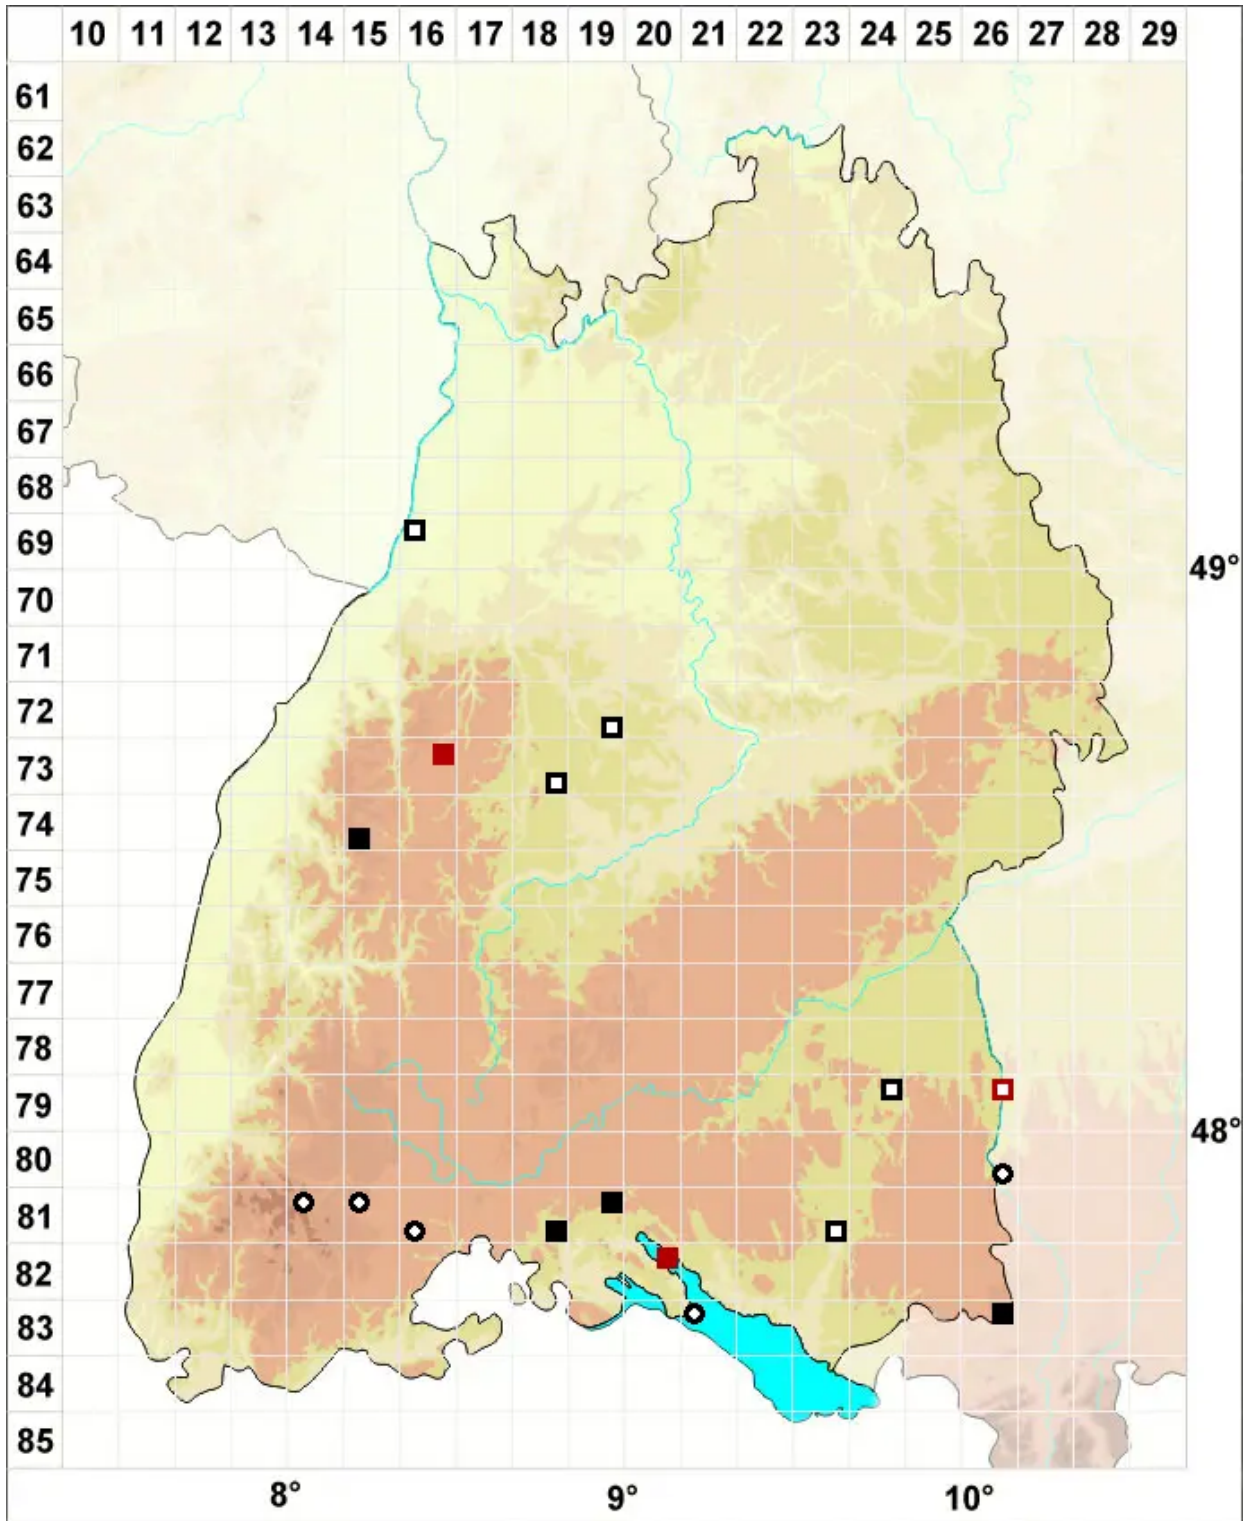

Bryum turbinatum (Hedw.) Turner

Kreiselfrüchtiges Birnmoos

Legende:

Symbole:

Ausgefülltes Symbol:
Zeitraum von 1980 bis heute (Aktuelle Angabe)

Leeres Symbol:
Zeitraum vor 1980 (Altangabe)

Quadrat: Herbarbeleg