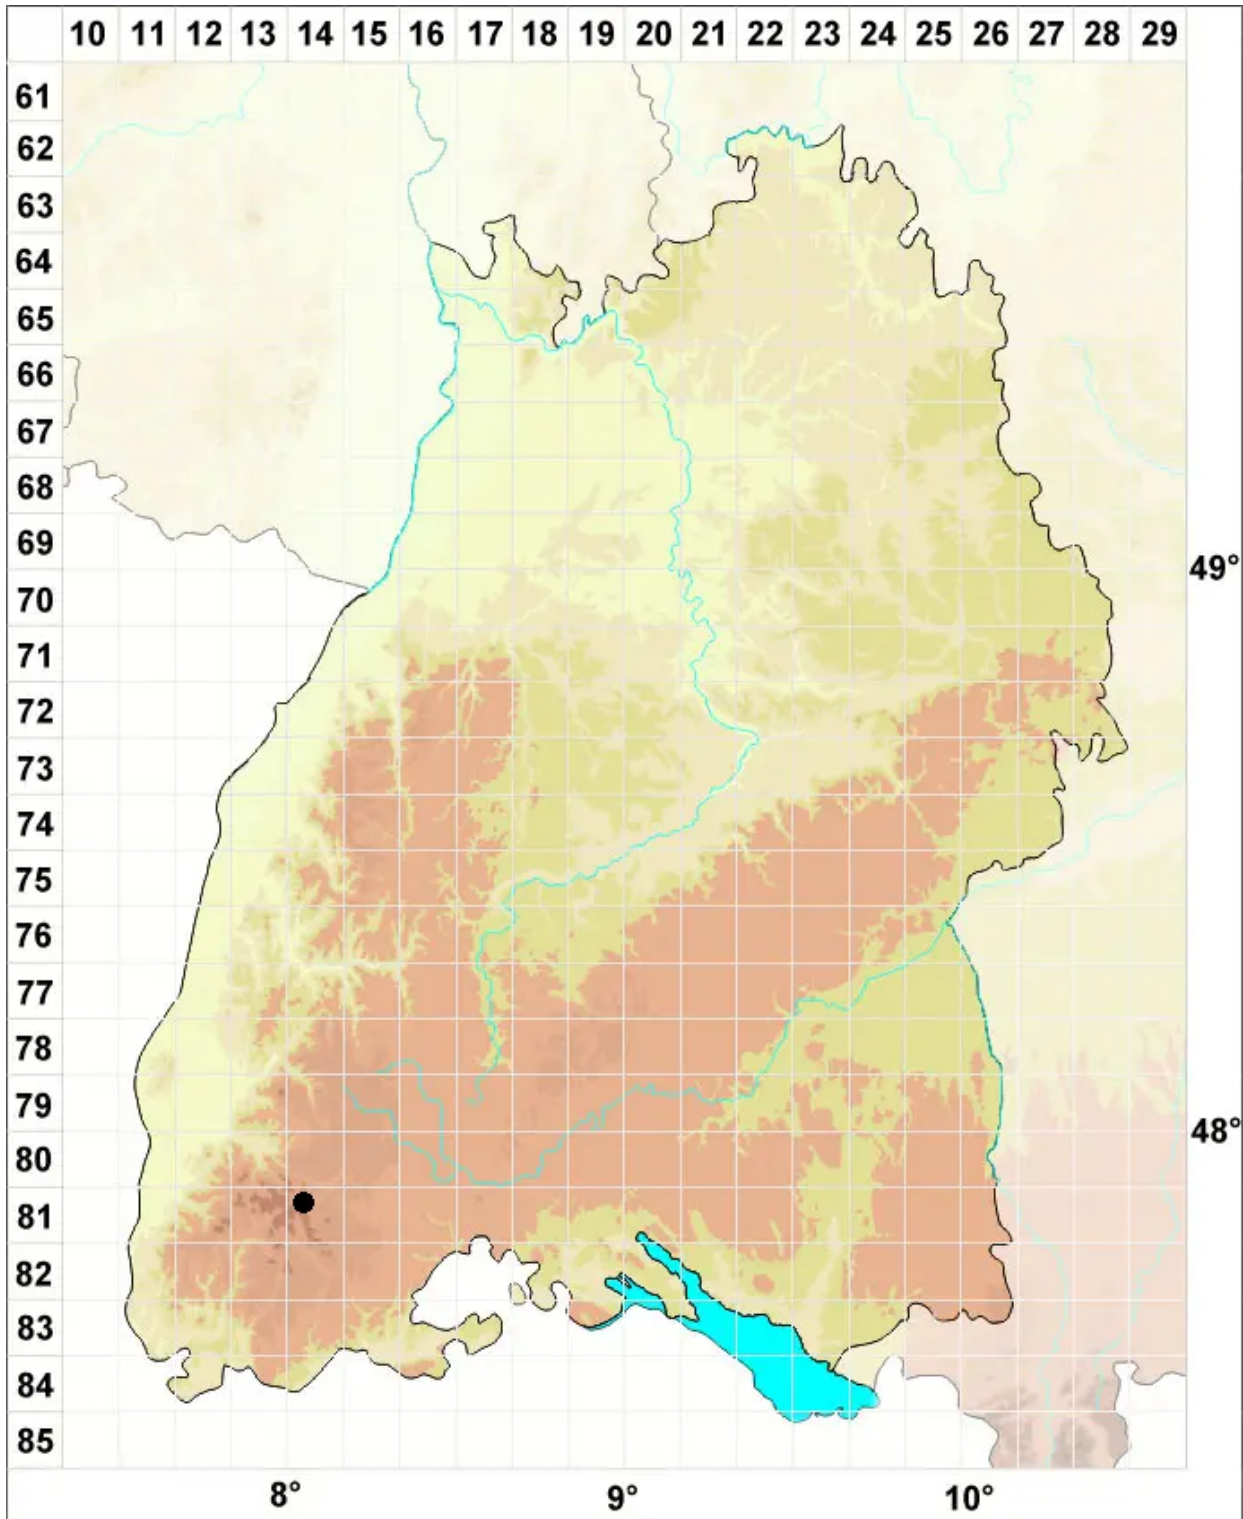

# Moerckia blyttii (Mørch) Brockm.

Goldfilziges Salatblattmoos, Blytts Mörchmoos

Legende:

**Symbole:**

Ausgefülltes Symbol:  
Zeitraum von 1980 bis heute (Aktuelle Angabe)

Leeres Symbol:  
Zeitraum vor 1980 (Altangabe)

Quadrat: Herbarbeleg