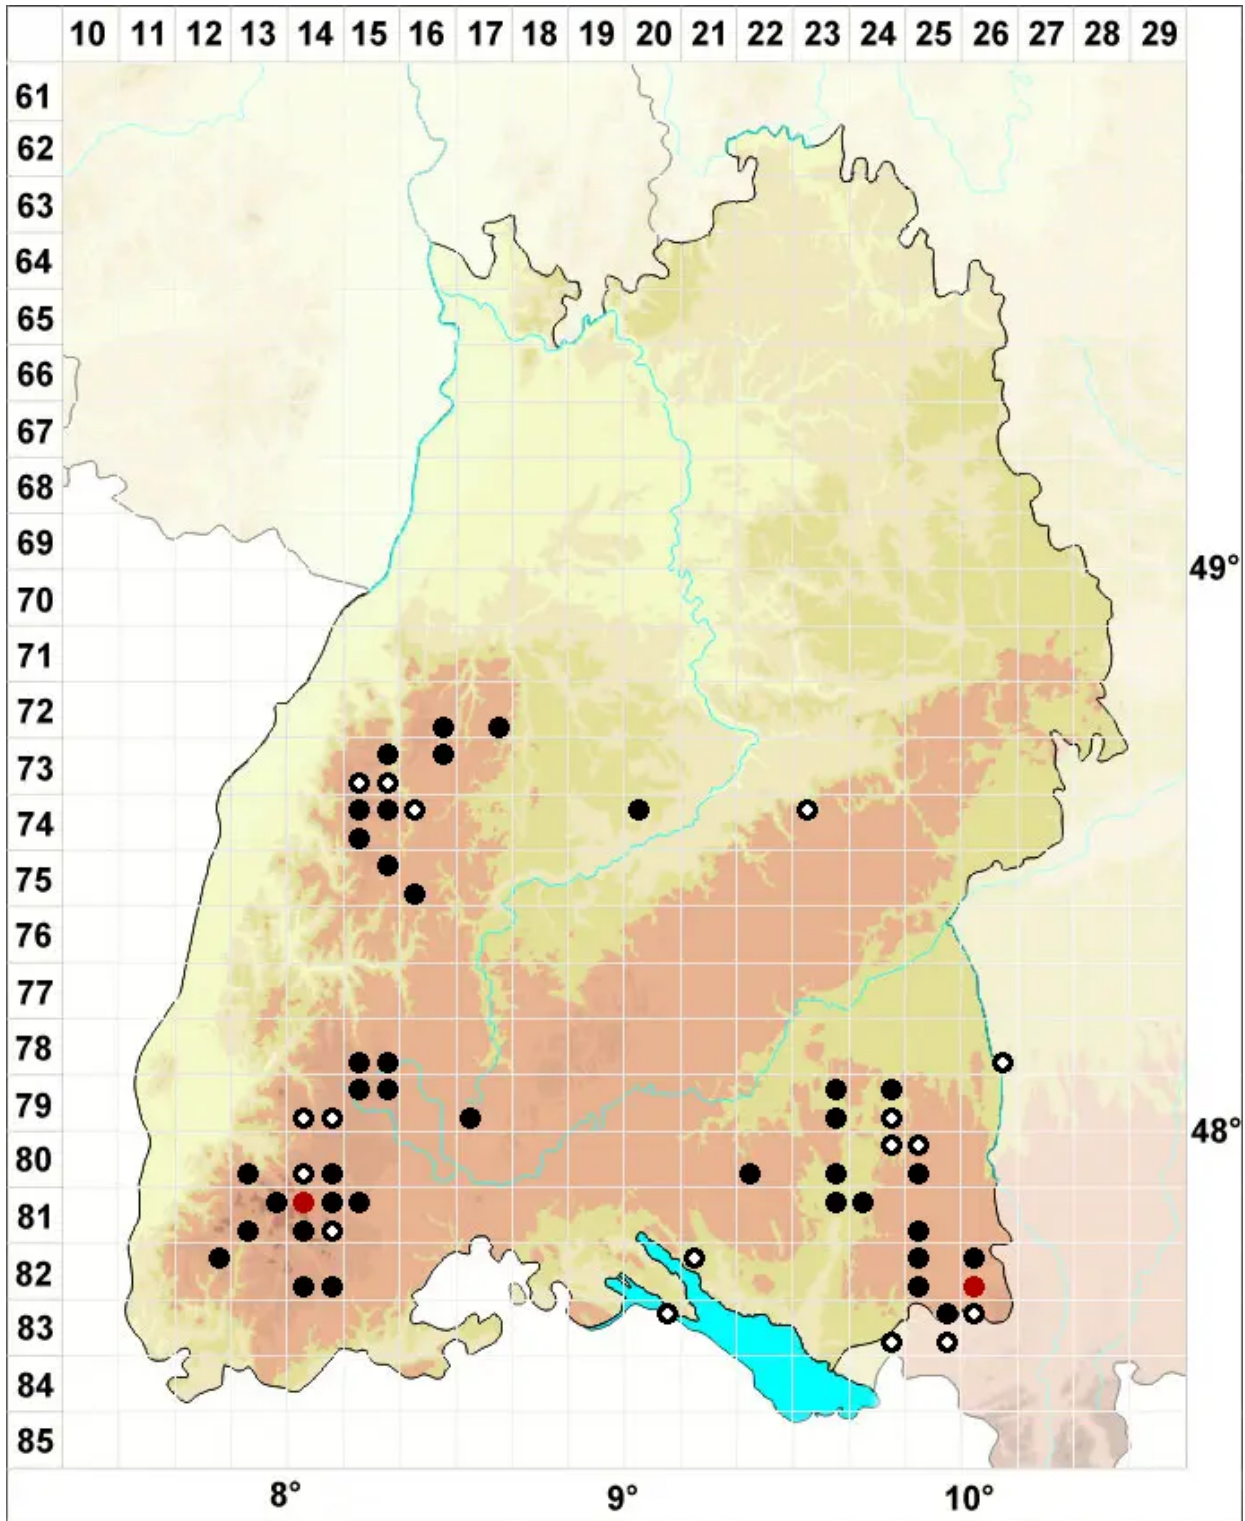

Mylia anomala (Hook.) Gray

Moor-Dünnkelchmoos, Unechtes Dünnkelchmoos

Legende:

Symbole:

Ausgefülltes Symbol:
Zeitraum von 1980 bis heute (Aktuelle Angabe)

Leeres Symbol:
Zeitraum vor 1980 (Altangabe)

Quadrat: Herbarbeleg