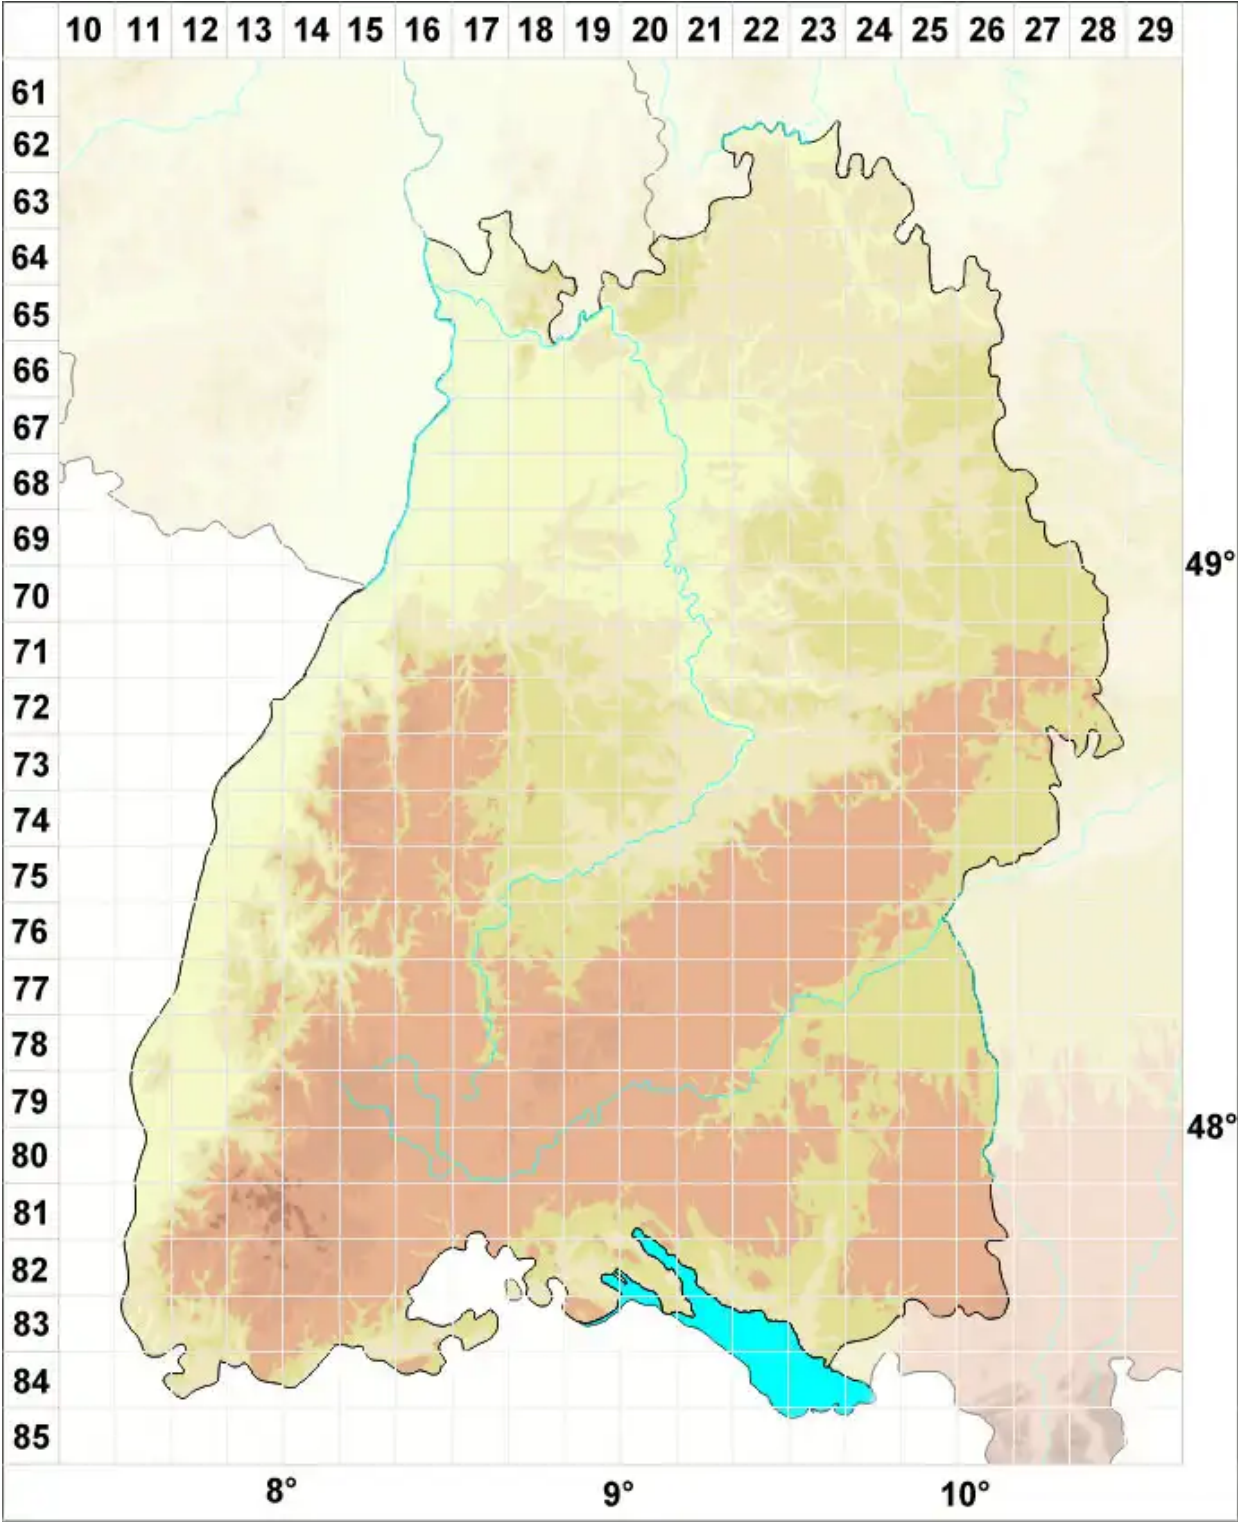

Mylia Gray

Dünkelchmoos

Legende:

- Symbole:**
- Ausgefülltes Symbol:
Zeitraum von 1980 bis heute (Aktuelle Angabe)
 - Leeres Symbol:
Zeitraum vor 1980 (Altangabe)
 - Quadrat: Herbarbeleg