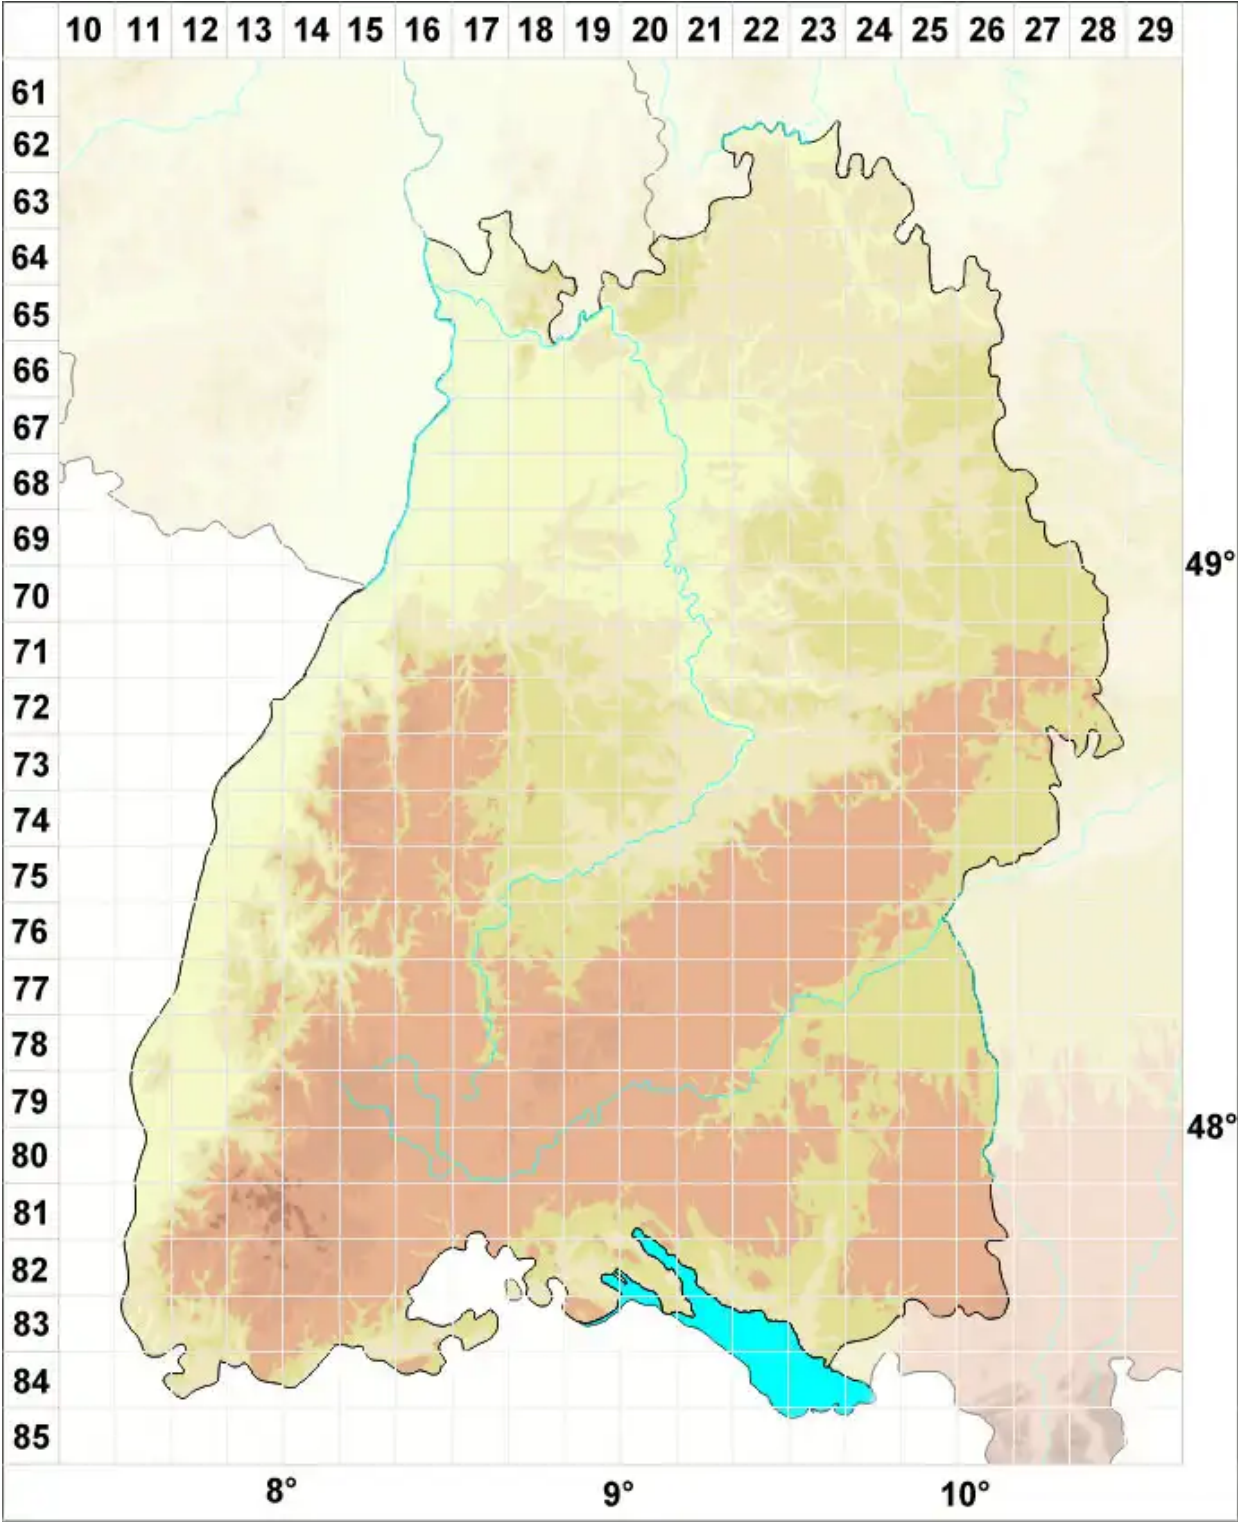

Myurella Schimp.

Mäuseschwänzchenmoos

Legende:

- Symbole:**
- Ausgefülltes Symbol:
Zeitraum von 1980 bis heute (Aktuelle Angabe)
 - Leeres Symbol:
Zeitraum vor 1980 (Altangabe)
 - Quadrat: Herbarbeleg