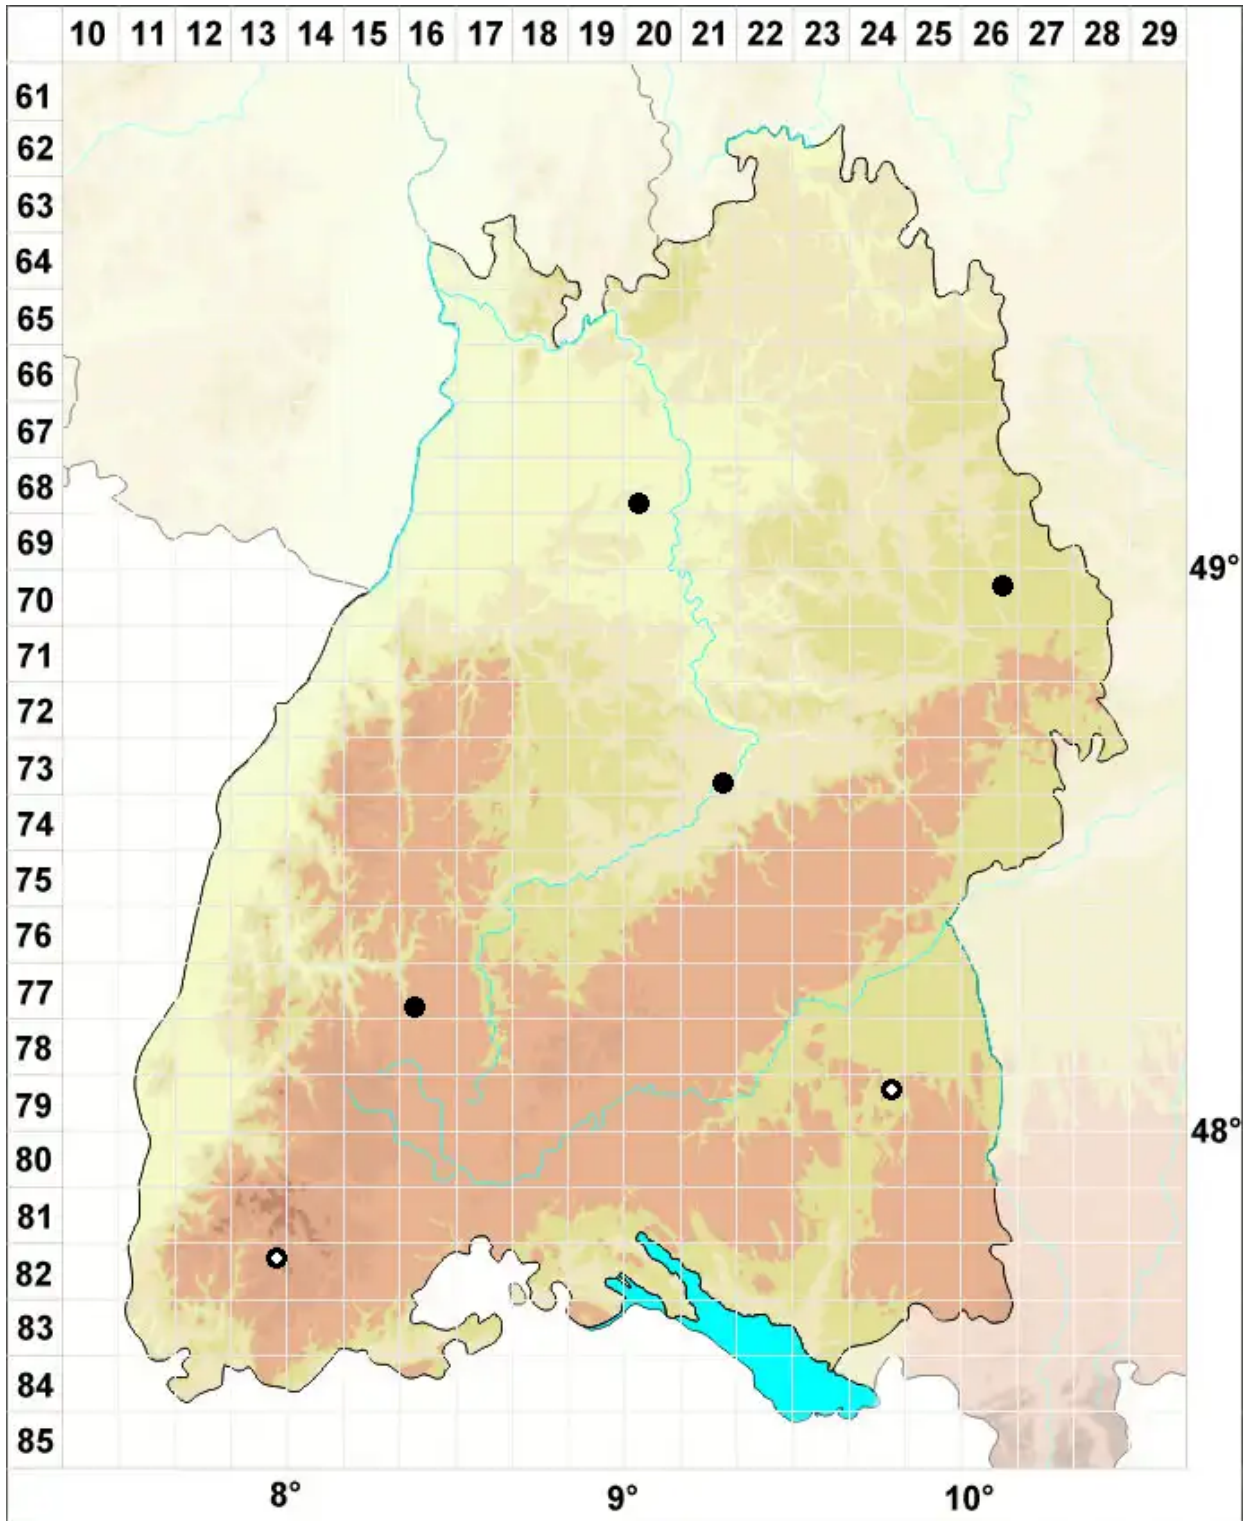

# Nardia geoscyphus (De Not.) Lindb.

Kleines Scheibenblattmoos

Legende:

**Symbole:**  
Ausgefülltes Symbol:  
Zeitraum von 1980 bis heute (Aktuelle Angabe)  
Leeres Symbol:  
Zeitraum vor 1980 (Altangabe)  
Quadrat: Herbarbeleg