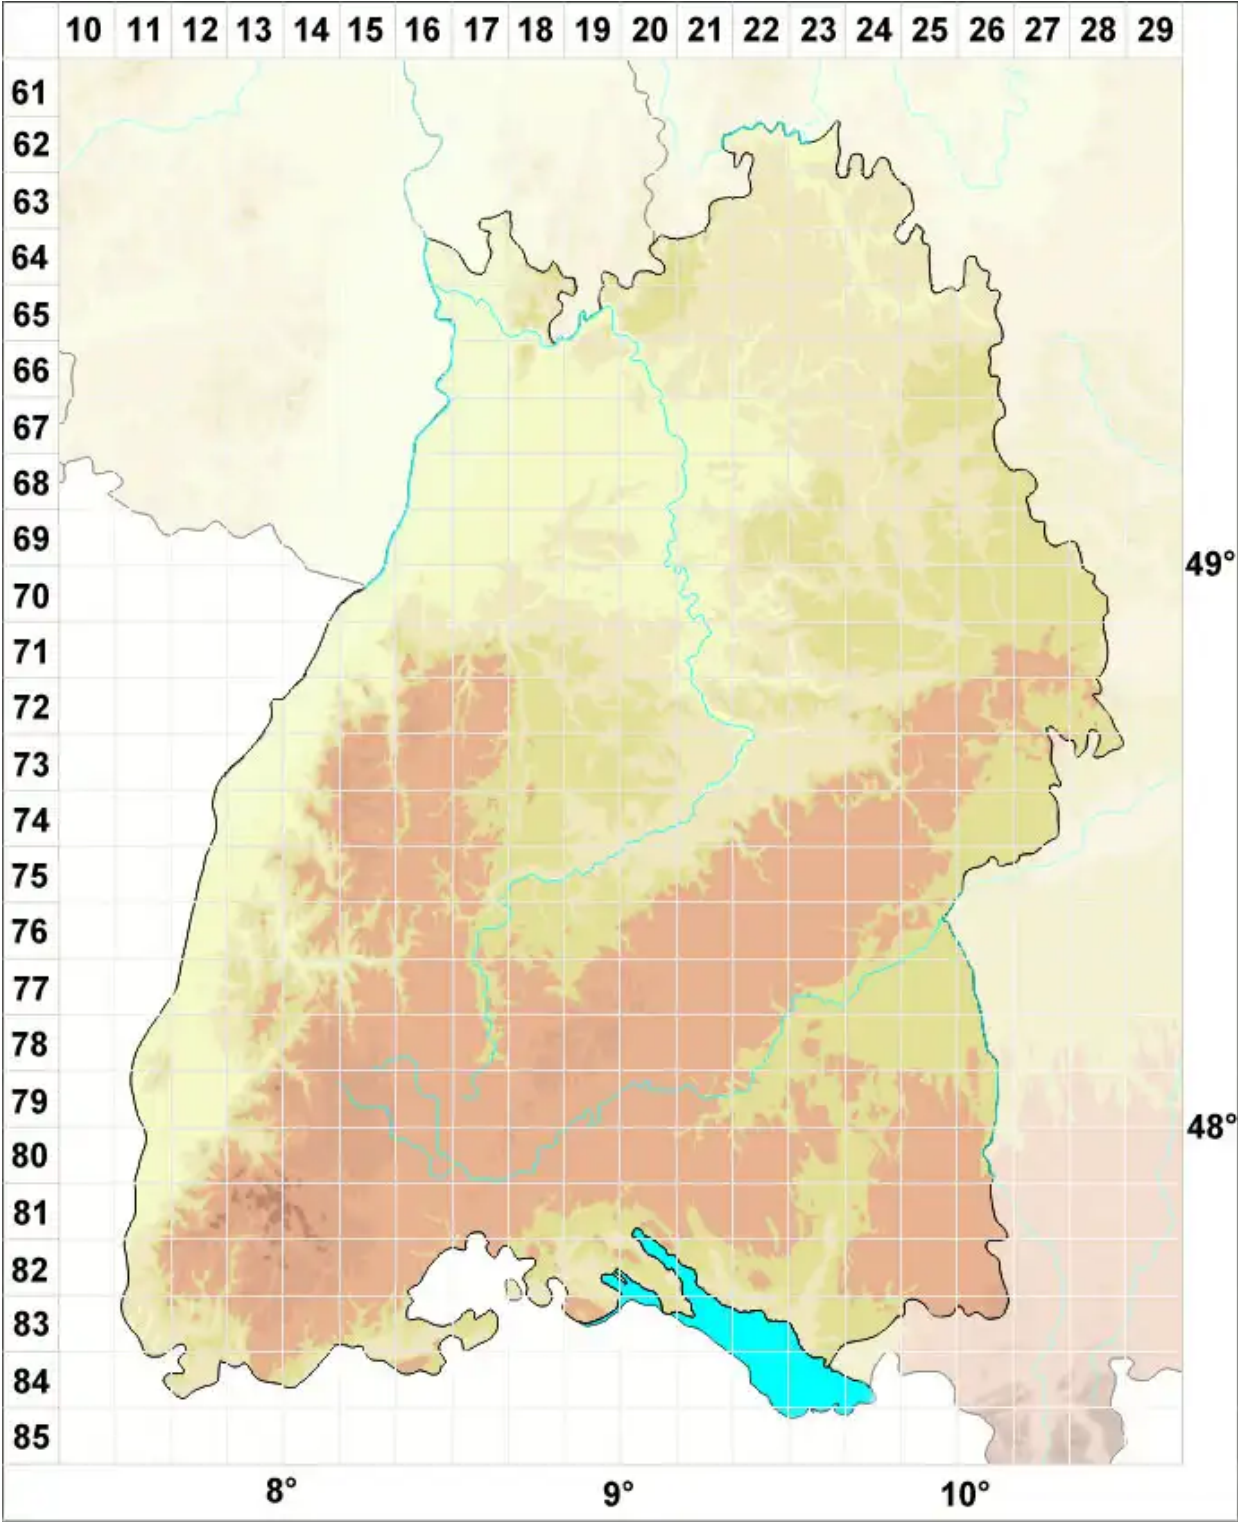

Nardia Gray

Scheibenblattmoos

Legende:

- Symbole:**
- Ausgefülltes Symbol:
Zeitraum von 1980 bis heute (Aktuelle Angabe)
 - Leeres Symbol:
Zeitraum vor 1980 (Altangabe)
 - Quadrat: Herbarbeleg