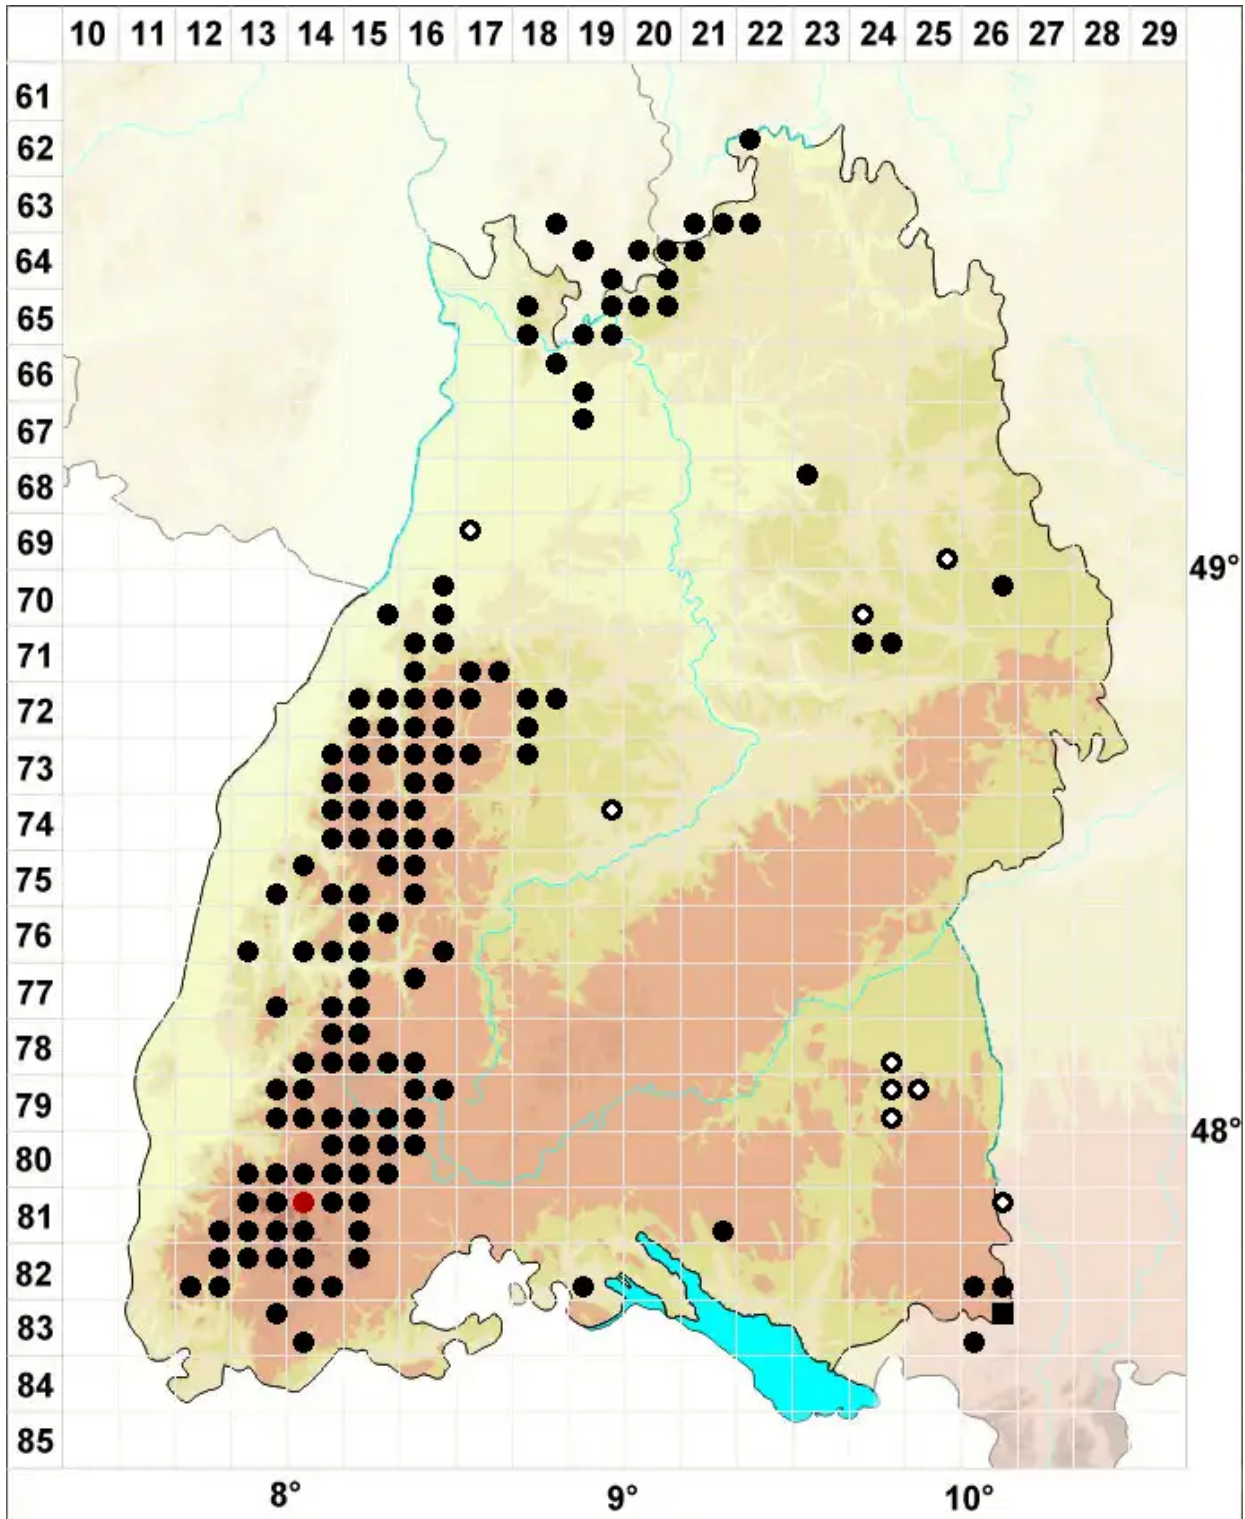

# Nardia scalaris Gray

Gewöhnliches Scheibenblattmoos

Legende:

- Symbole:**
- Ausgefülltes Symbol:  
Zeitraum von 1980 bis heute (Aktuelle Angabe)
  - Leeres Symbol:  
Zeitraum vor 1980 (Altangabe)
  - Quadrat: Herbarbeleg