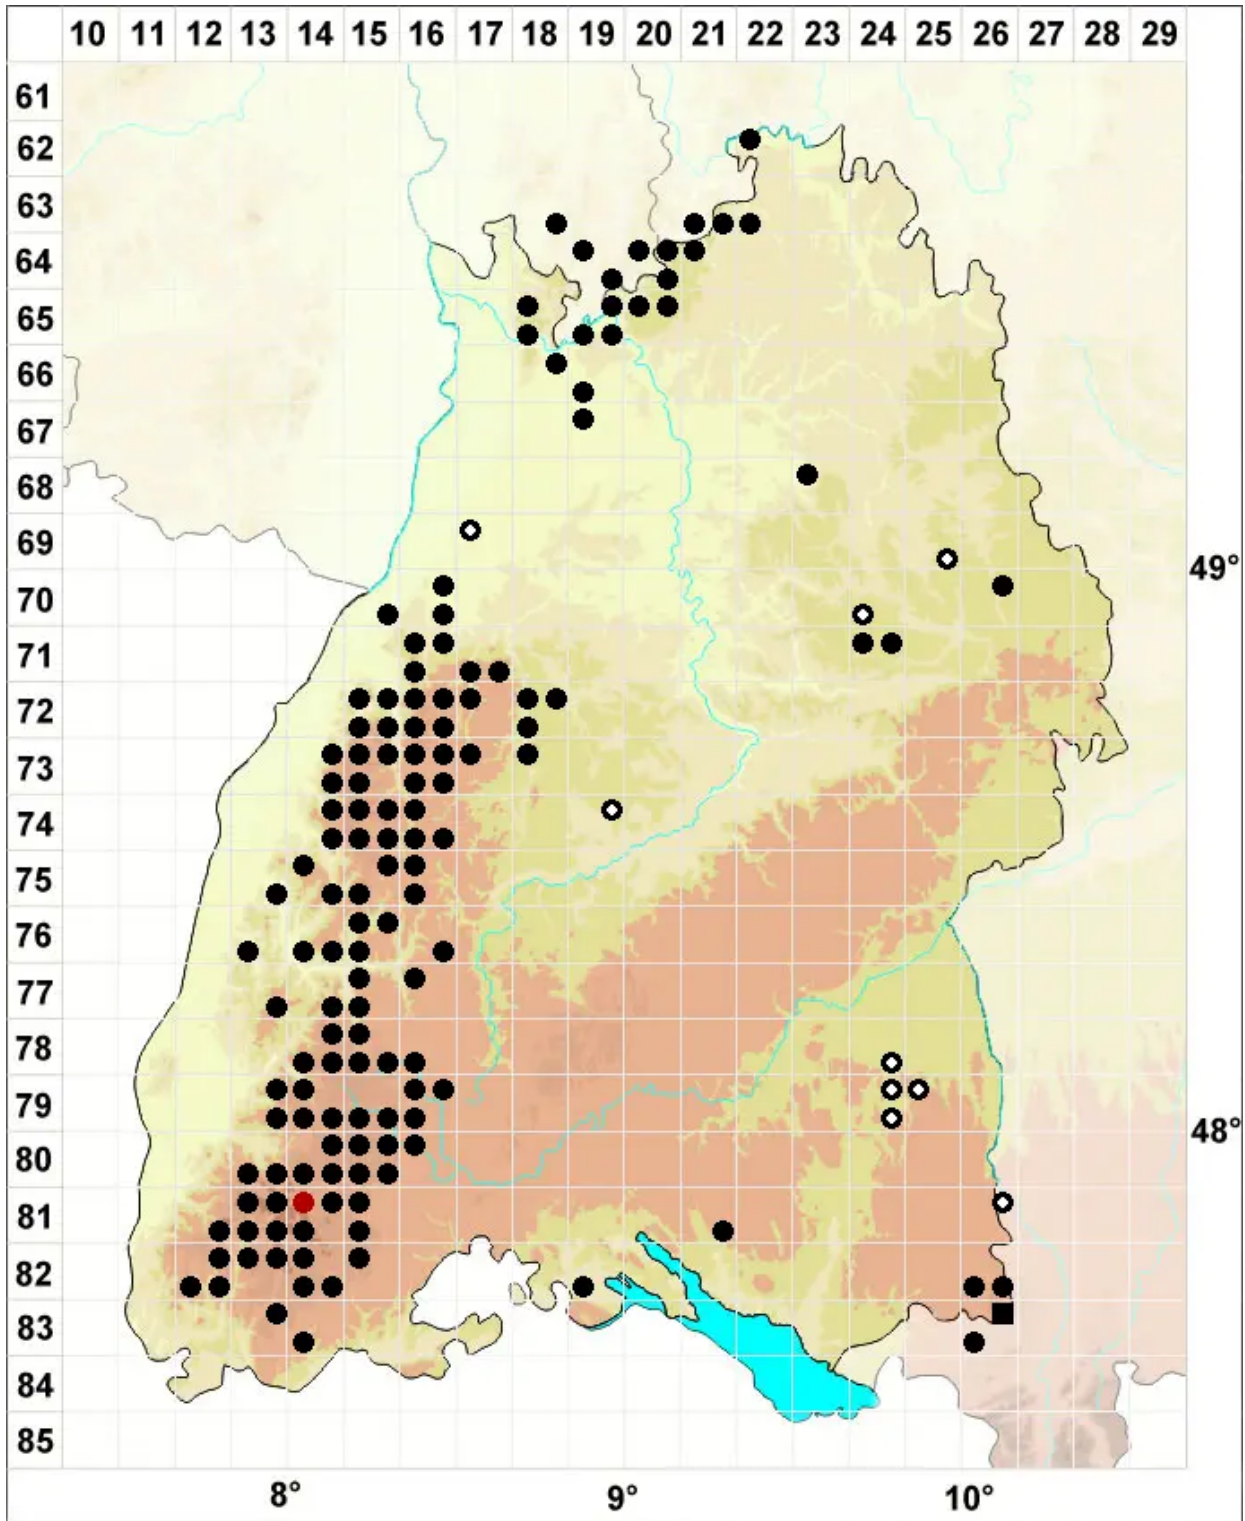

# Nardia scalaris Gray

Gewöhnliches Scheibenblattmoos

Legende:

**Symbole:**

Ausgefülltes Symbol:  
Zeitraum von 1980 bis heute (Aktuelle Angabe)

Leeres Symbol:  
Zeitraum vor 1980 (Altangabe)

Quadrat: Herbarbeleg