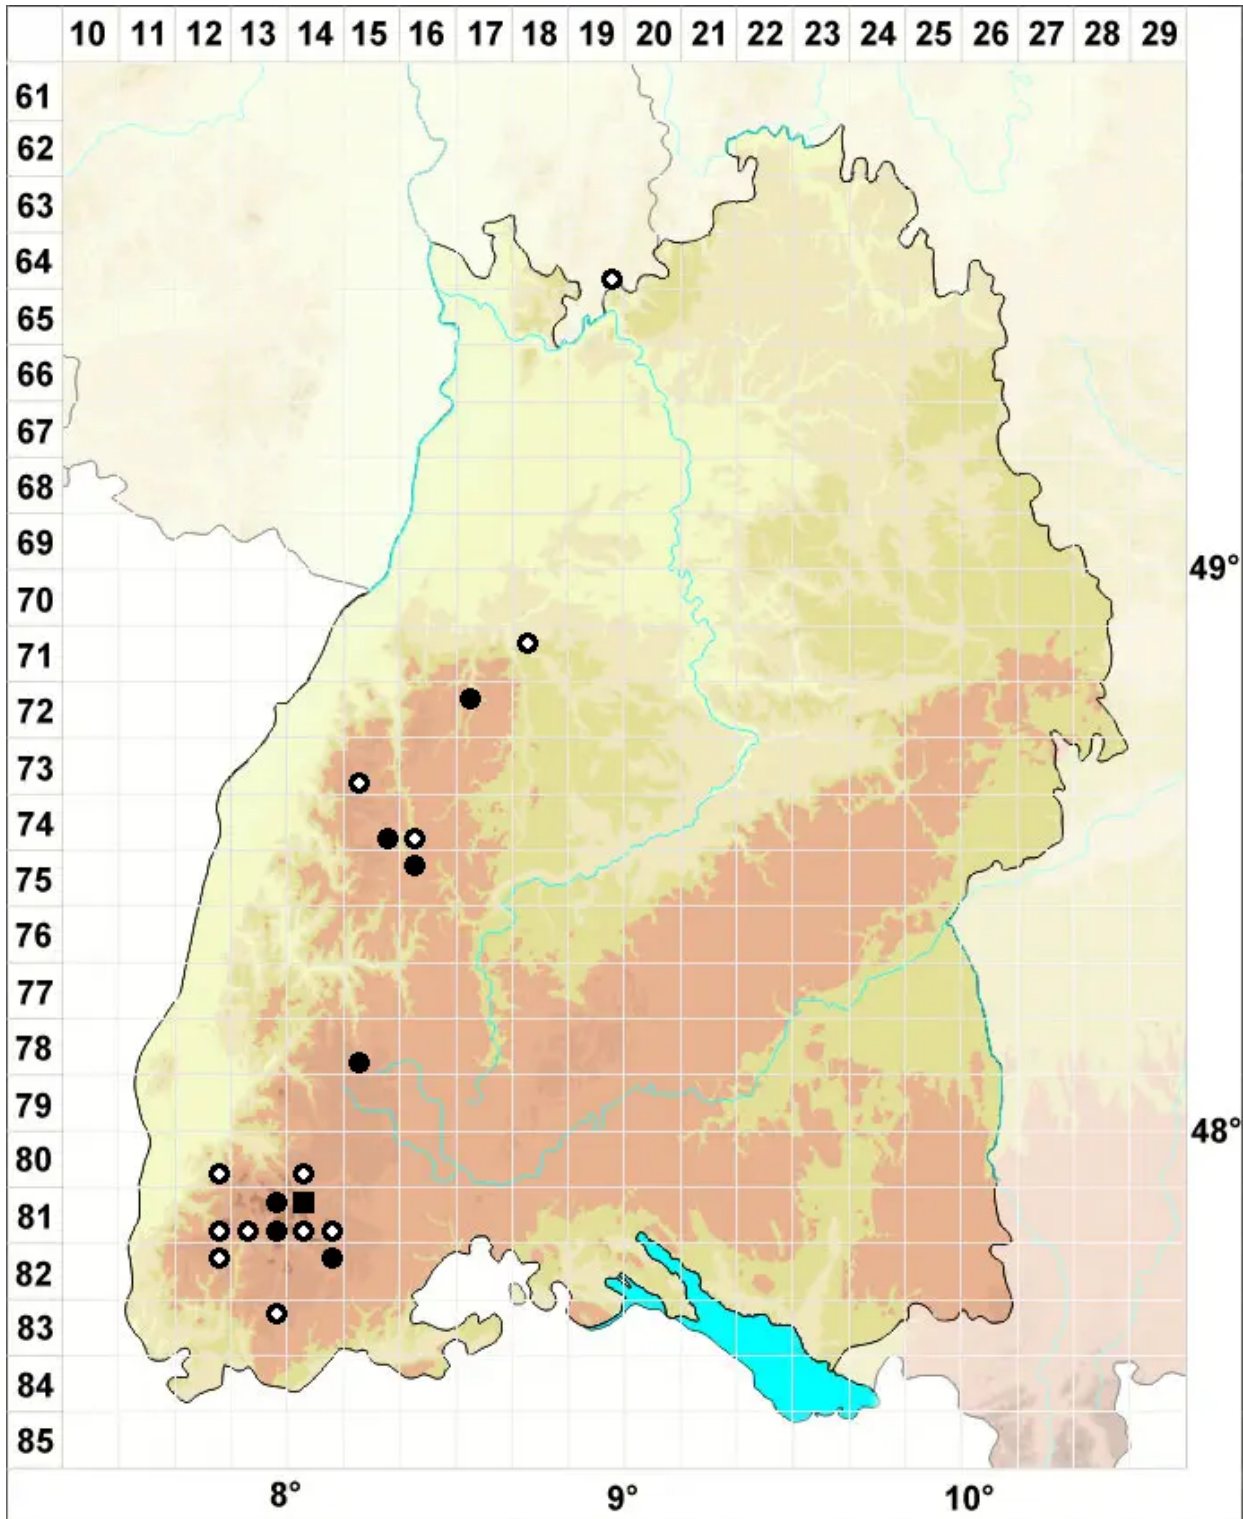

Solenostoma obovatum (Nees) C.Massal.

Bach-Blattkelchlebermoos, Eiförmiges Alt-Jungermannmoos

Legende:

- Symbole:**
- Ausgefülltes Symbol:
Zeitraum von 1980 bis heute (Aktuelle Angabe)
 - Leeres Symbol:
Zeitraum vor 1980 (Altangabe)
 - Quadrat: Herbarbeleg