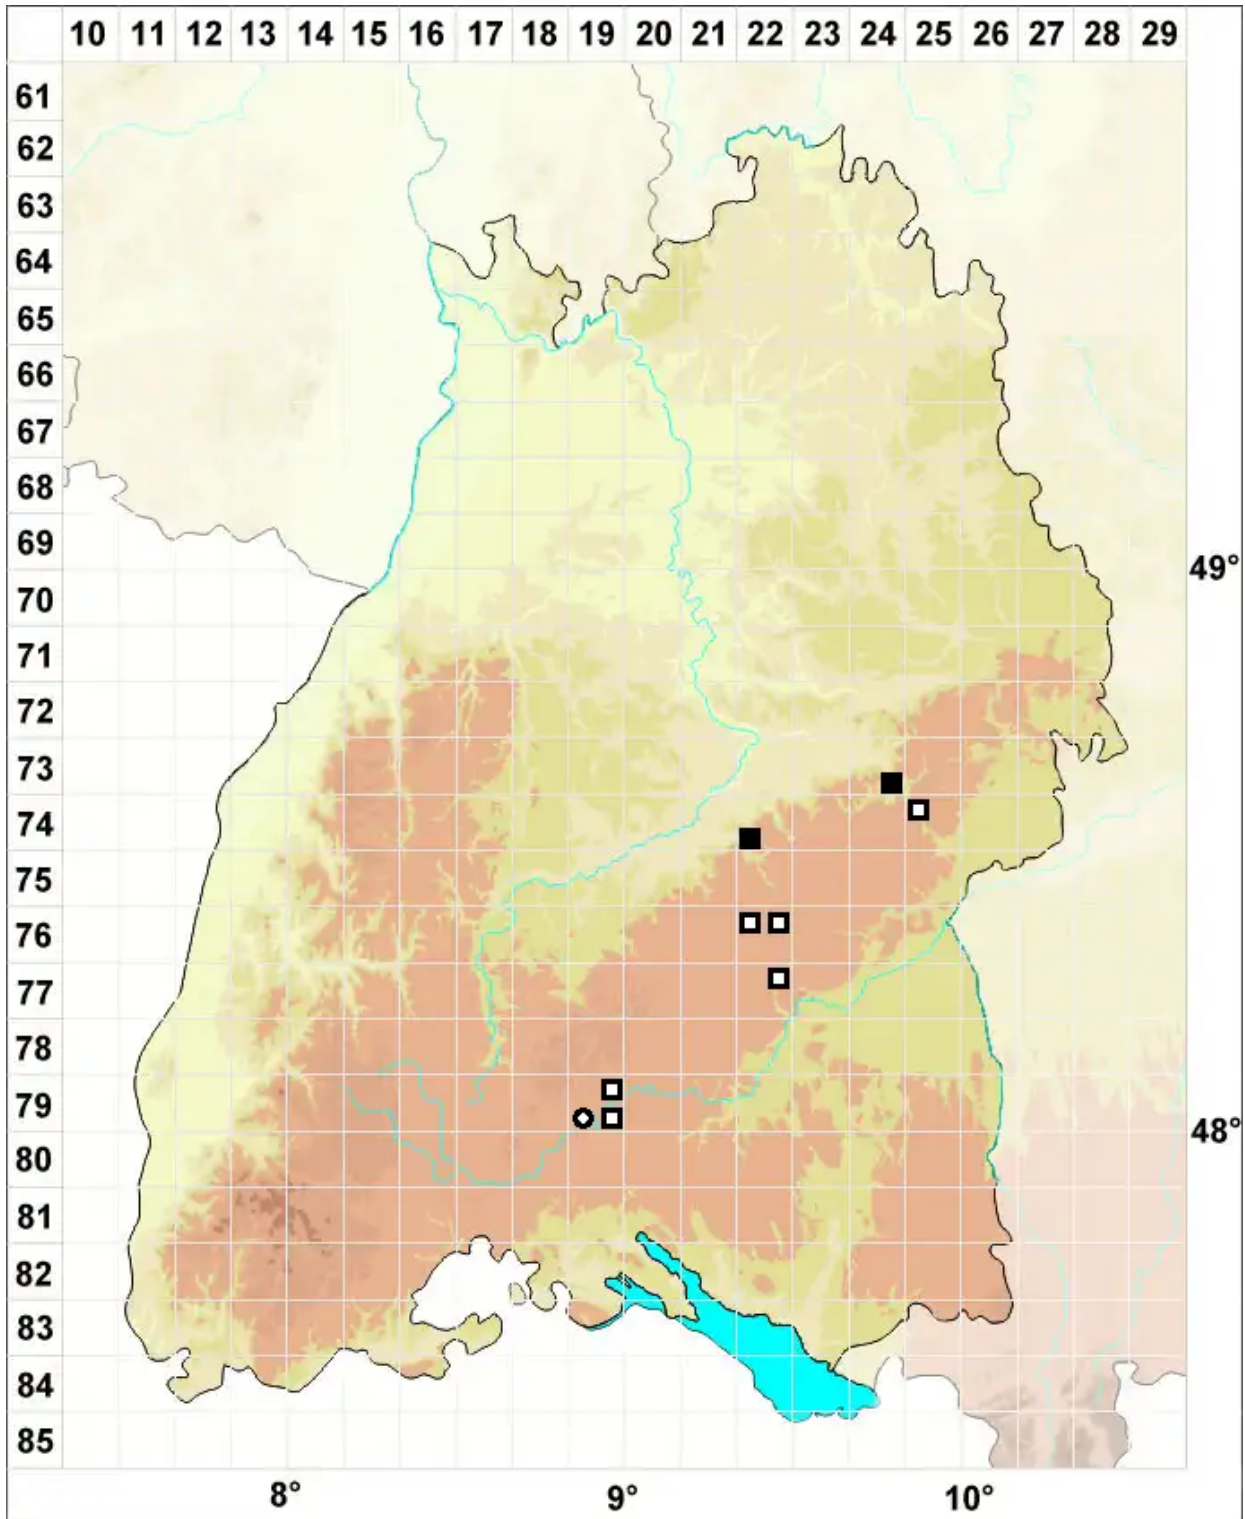

Alleniella besseri (Lobarz.) S.Olsson, Enroth & D.Quandt

Rundblättriges Flagellen-Neckermoss

Legende:

Symbole:

Ausgefülltes Symbol:
Zeitraum von 1980 bis heute (Aktuelle Angabe)

Leeres Symbol:
Zeitraum vor 1980 (Altangabe)

Quadrat: Herbarbeleg