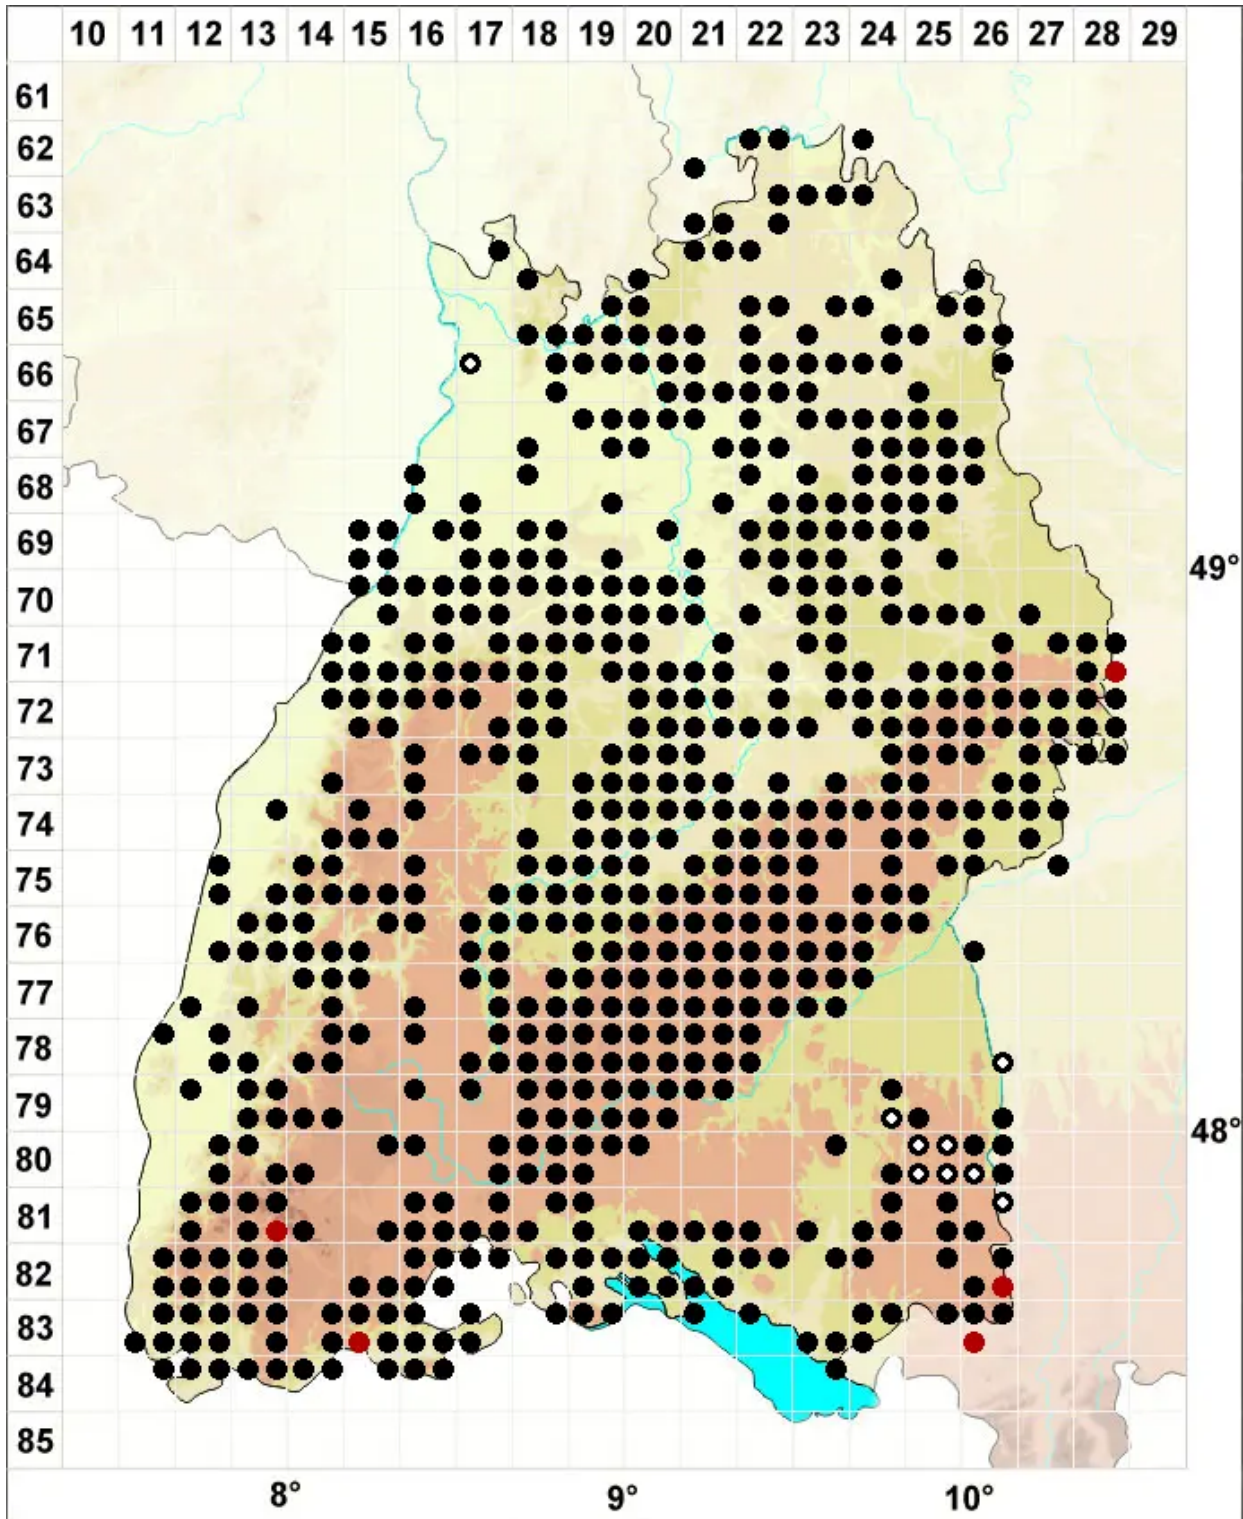

Alleniella complanata (Hedw.) S.Olsson, Enroth & D.Quandt

Glattes Flagellen-Neckermoss

Legende:

- Symbole:**
- Ausgefülltes Symbol:
Zeitraum von 1980 bis heute (Aktuelle Angabe)
 - Leeres Symbol:
Zeitraum vor 1980 (Altangabe)
 - Quadrat: Herbarbeleg