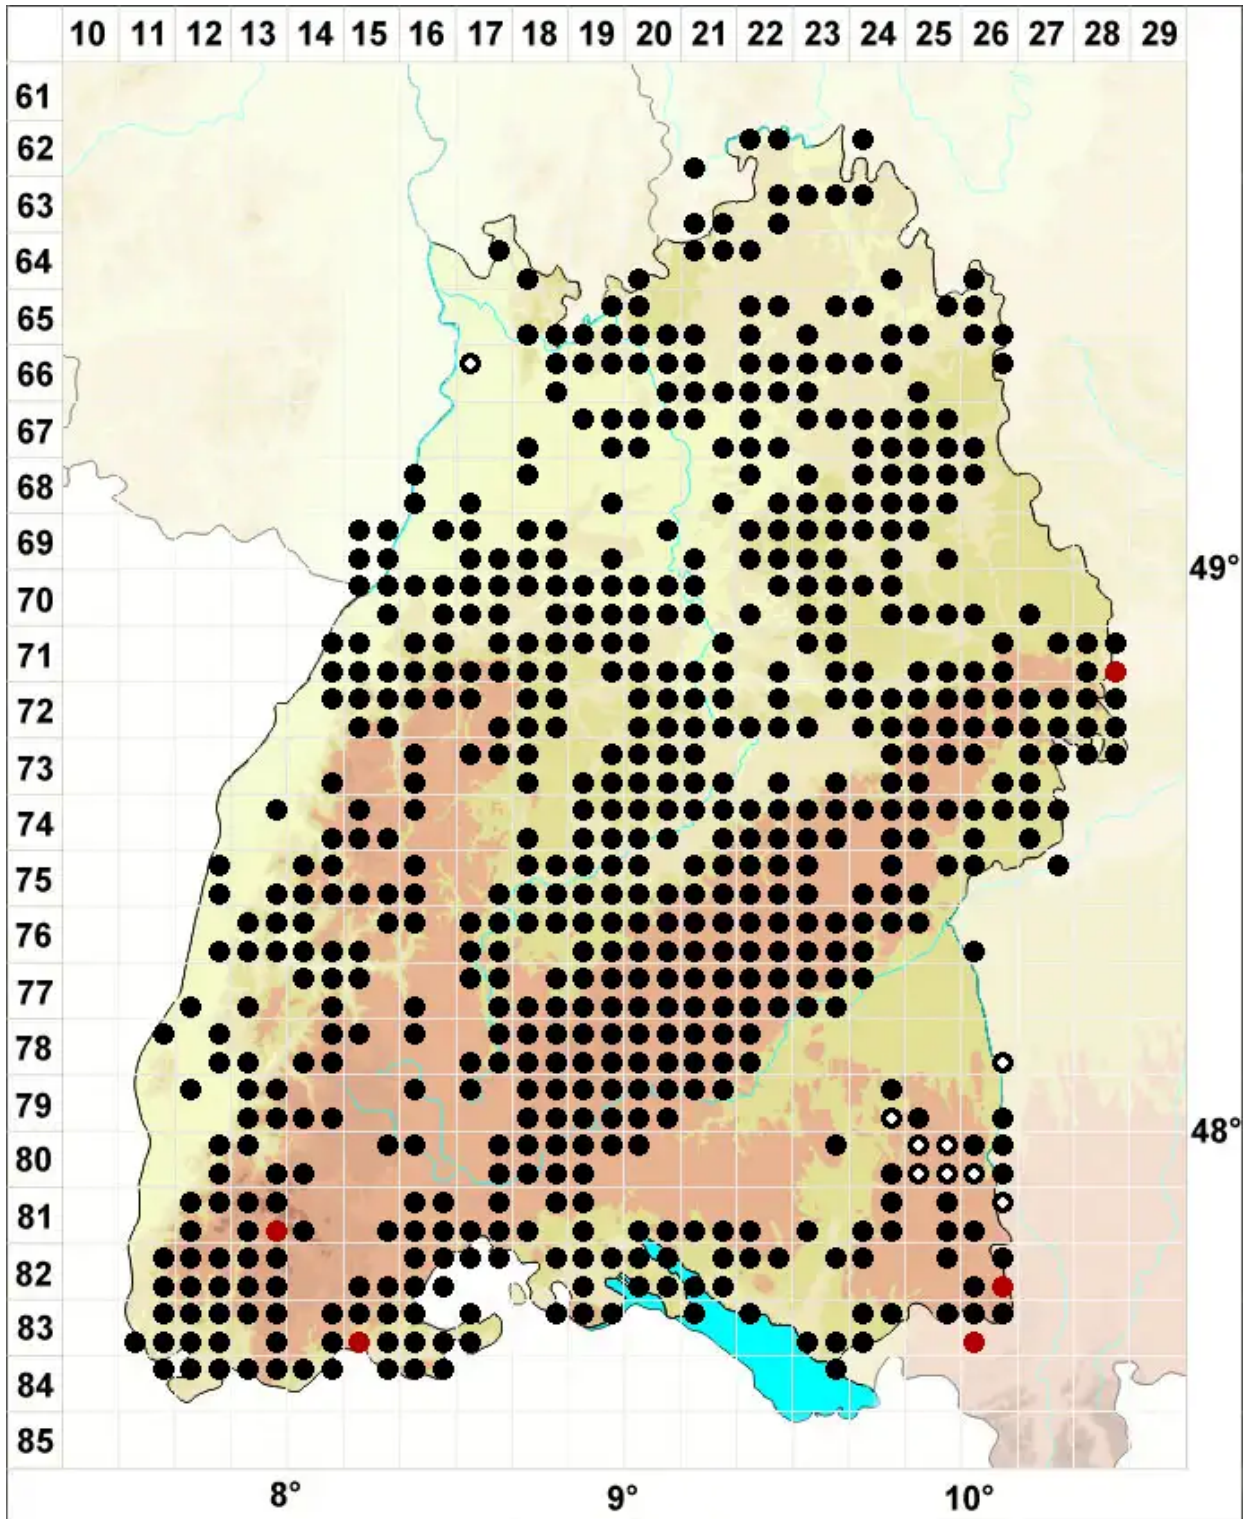

Alleniella complanata (Hedw.) S.Olsson, Enroth & D.Quandt

Glattes Flagellen-Neckermoss

Legende:

Symbole:

Ausgefülltes Symbol:
Zeitraum von 1980 bis heute (Aktuelle Angabe)

Leeres Symbol:
Zeitraum vor 1980 (Altangabe)

Quadrat: Herbarbeleg