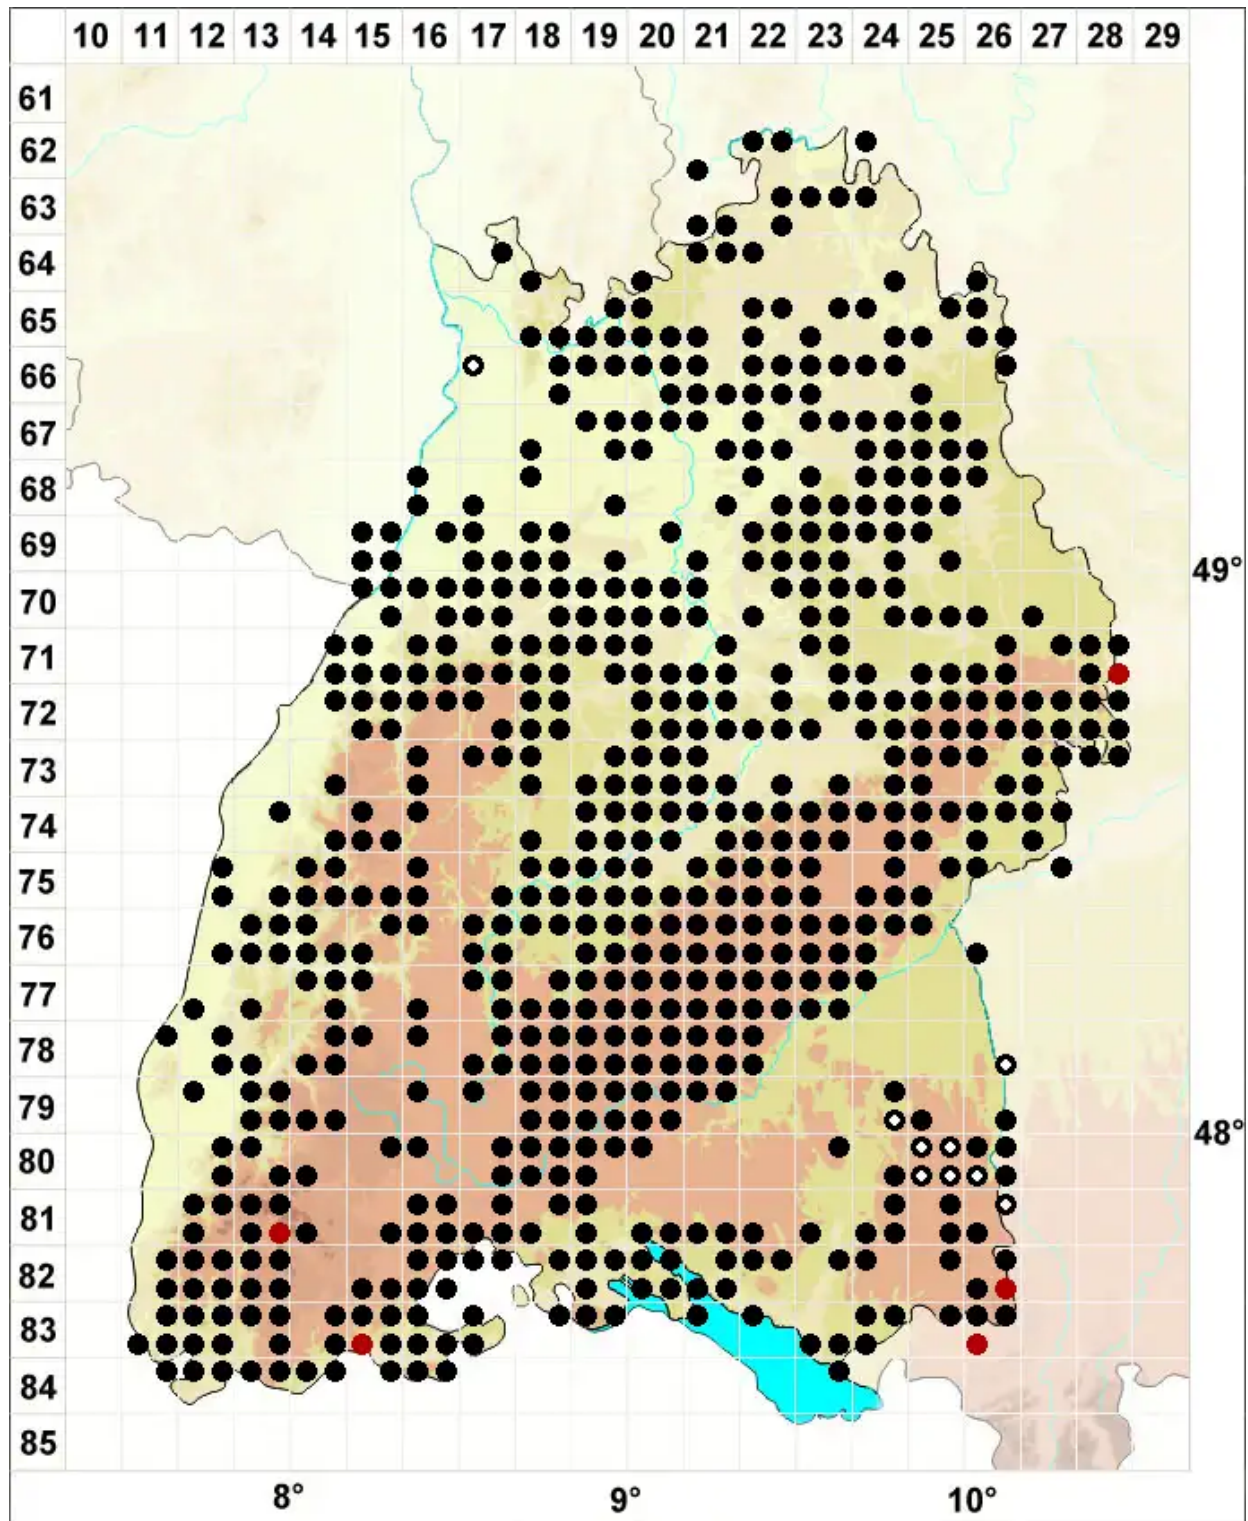

Alleniella complanata (Hedw.) S.Olsson, Enroth & D.Quandt

Glattes Flagellen-Neckermoss

Legende:

Symbole:

Ausgefülltes Symbol:
Zeitraum von 1980 bis heute (Aktuelle Angabe)

Leeres Symbol:
Zeitraum vor 1980 (Altangabe)

Quadrat: Herbarbeleg