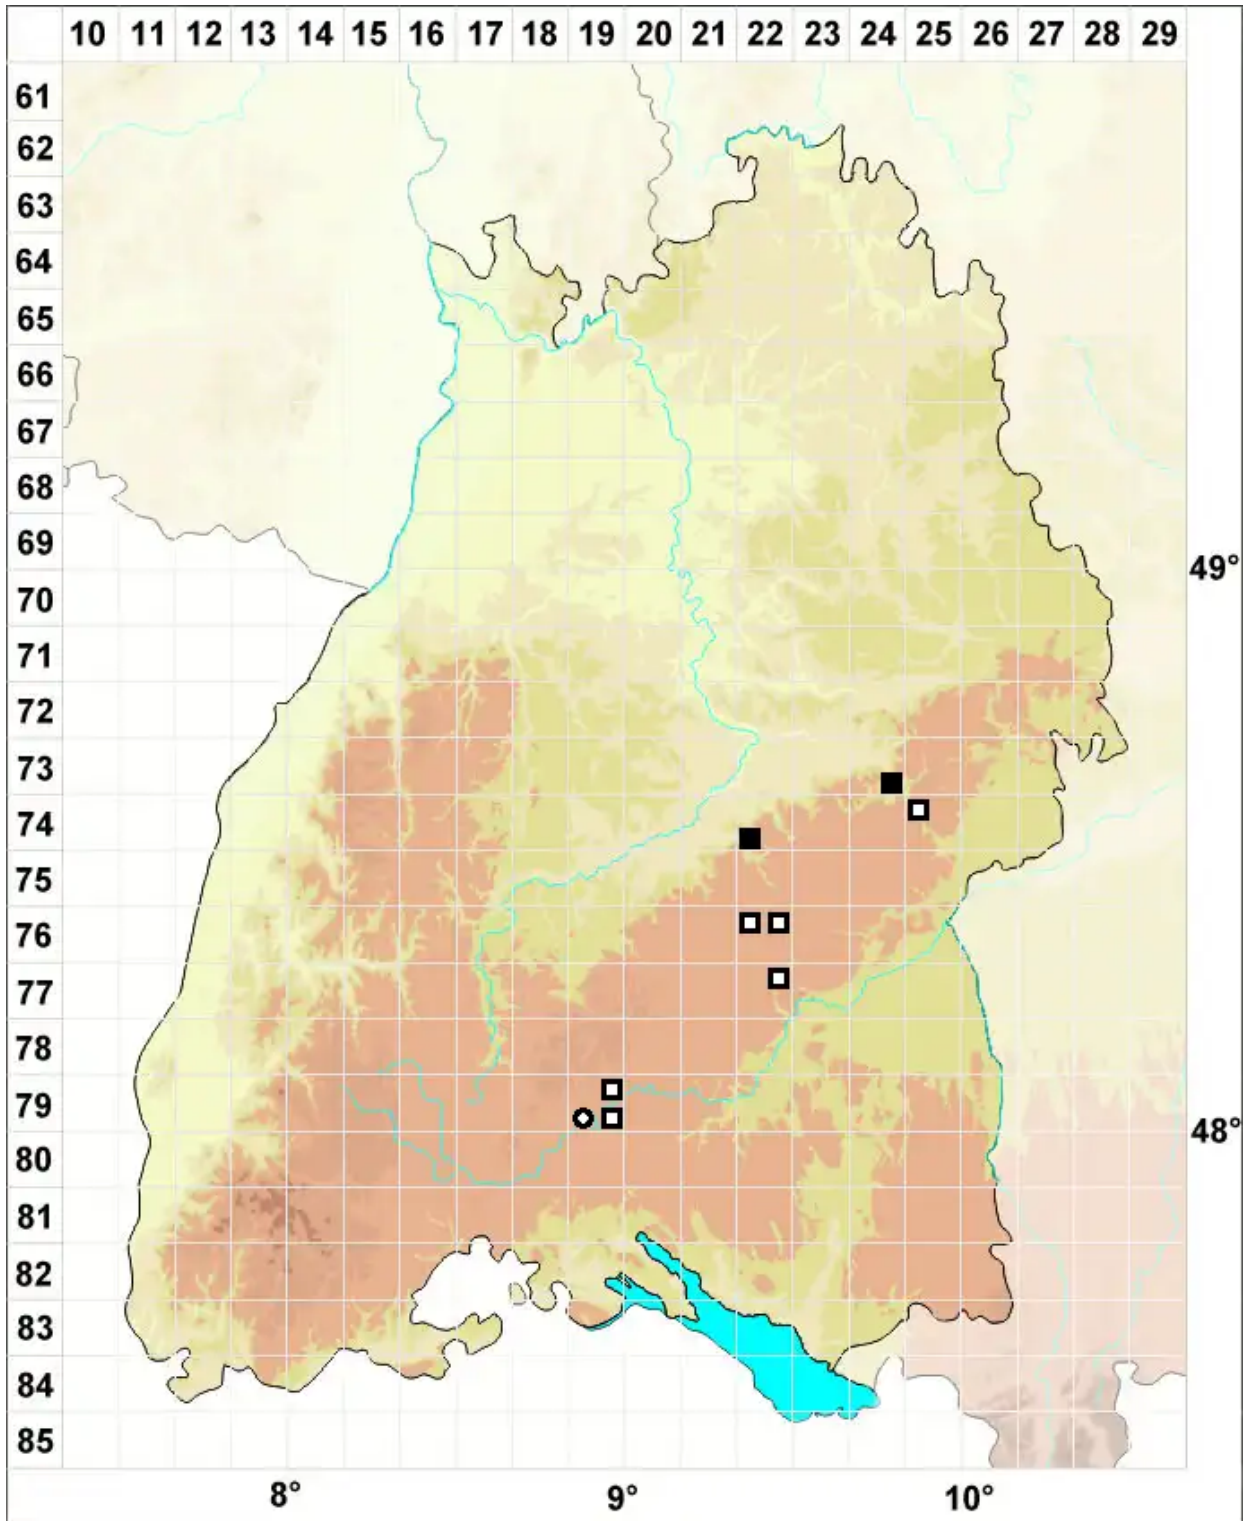

Alleniella besseri (Lobarz.) S.Olsson, Enroth & D.Quandt

Rundblättriges Flagellen-Neckermooß

Legende:

Symbole:

Ausgefülltes Symbol:
Zeitraum von 1980 bis heute (Aktuelle Angabe)

Leeres Symbol:
Zeitraum vor 1980 (Altangabe)

Quadrat: Herbarbeleg