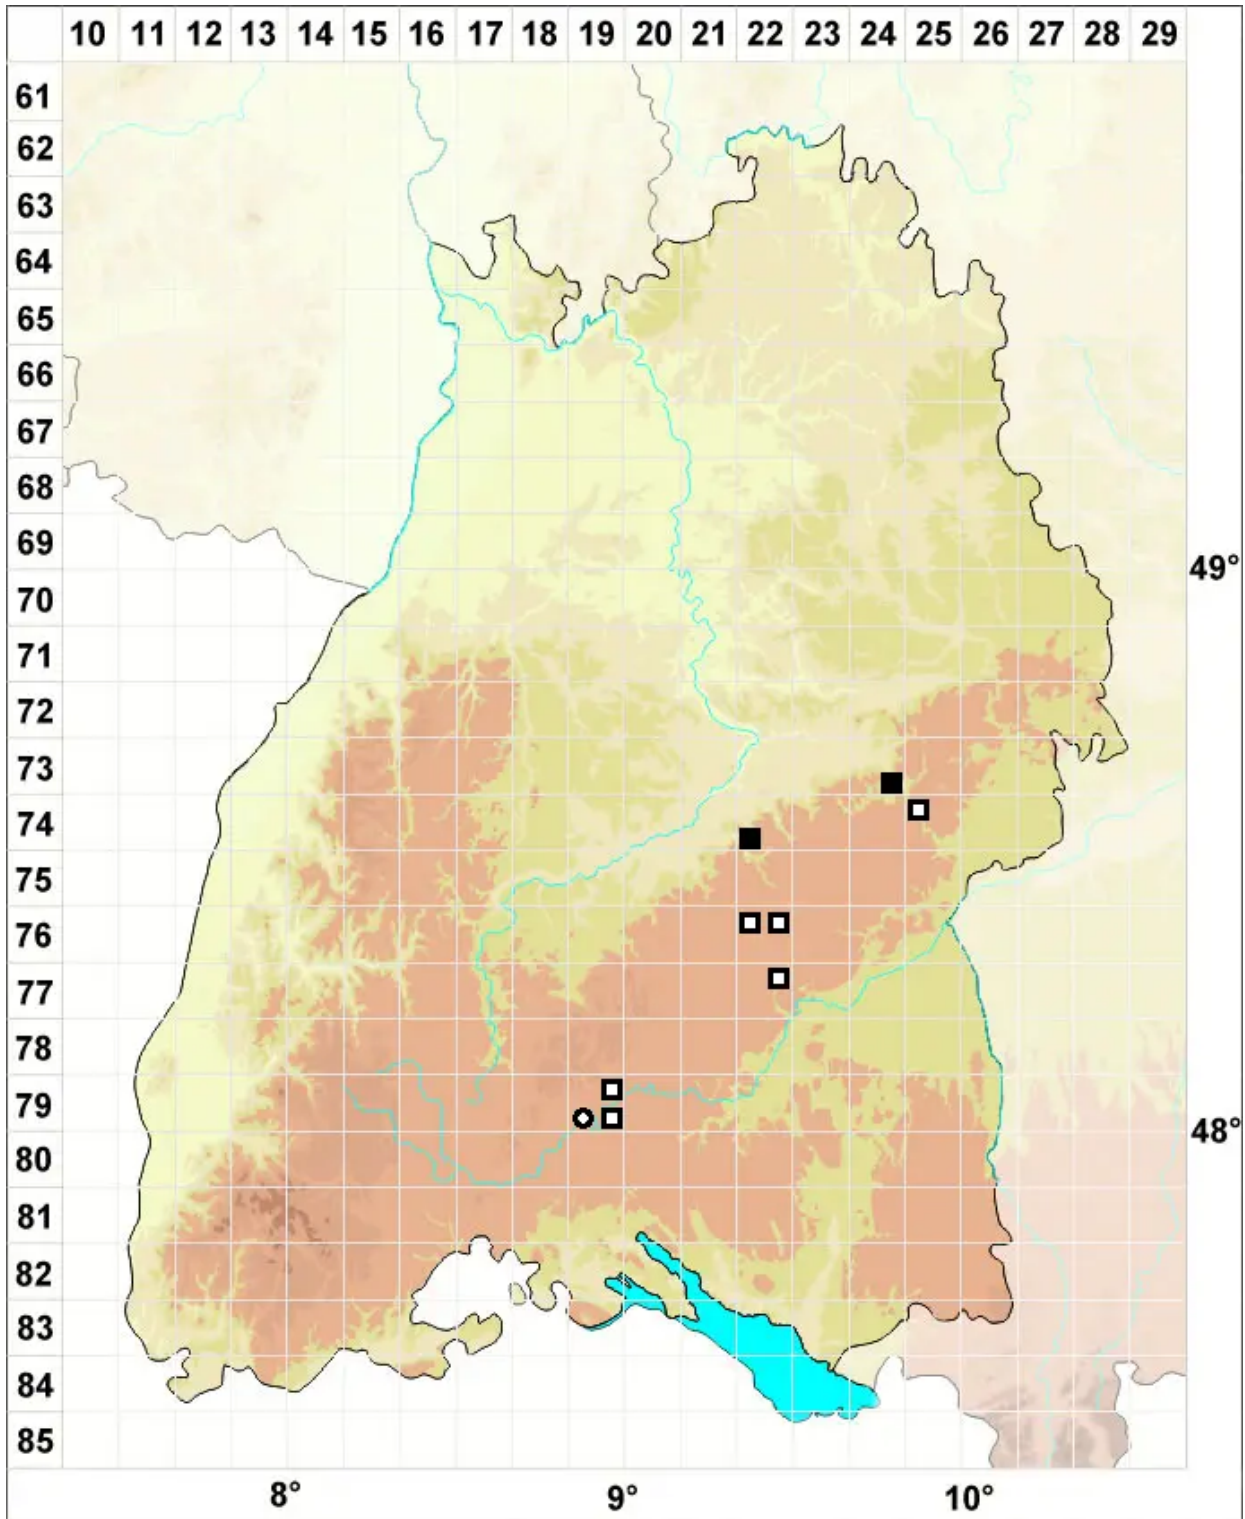

Alleniella besseri (Lobarz.) S.Olsson, Enroth & D.Quandt

Rundblättriges Flagellen-Neckermooß

Legende:

Symbole:

Ausgefülltes Symbol:
Zeitraum von 1980 bis heute (Aktuelle Angabe)

Leeres Symbol:
Zeitraum vor 1980 (Altangabe)

Quadrat: Herbarbeleg