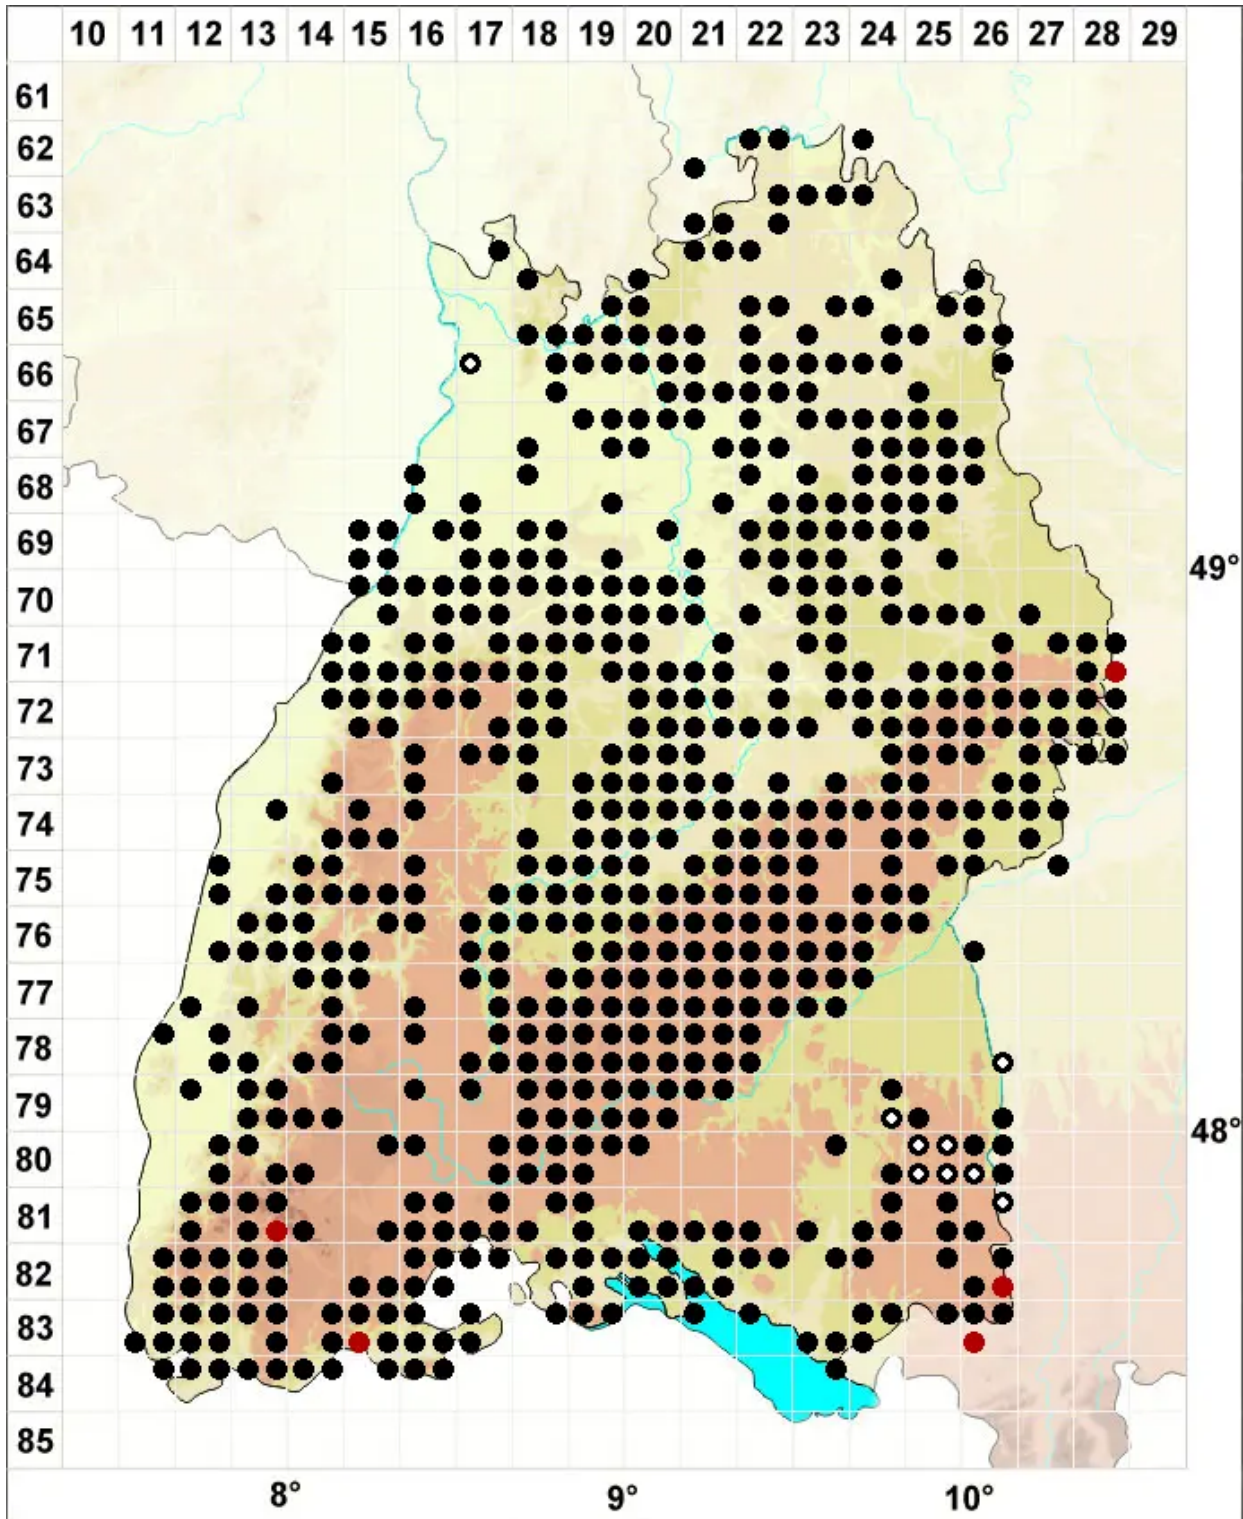

# Alleniella complanata (Hedw.) S.Olsson, Enroth & D.Quandt

Glattes Flagellen-Neckermoss

Legende:

**Symbole:**

Ausgefülltes Symbol:  
Zeitraum von 1980 bis heute (Aktuelle Angabe)

Leeres Symbol:  
Zeitraum vor 1980 (Altangabe)

Quadrat: Herbarbeleg