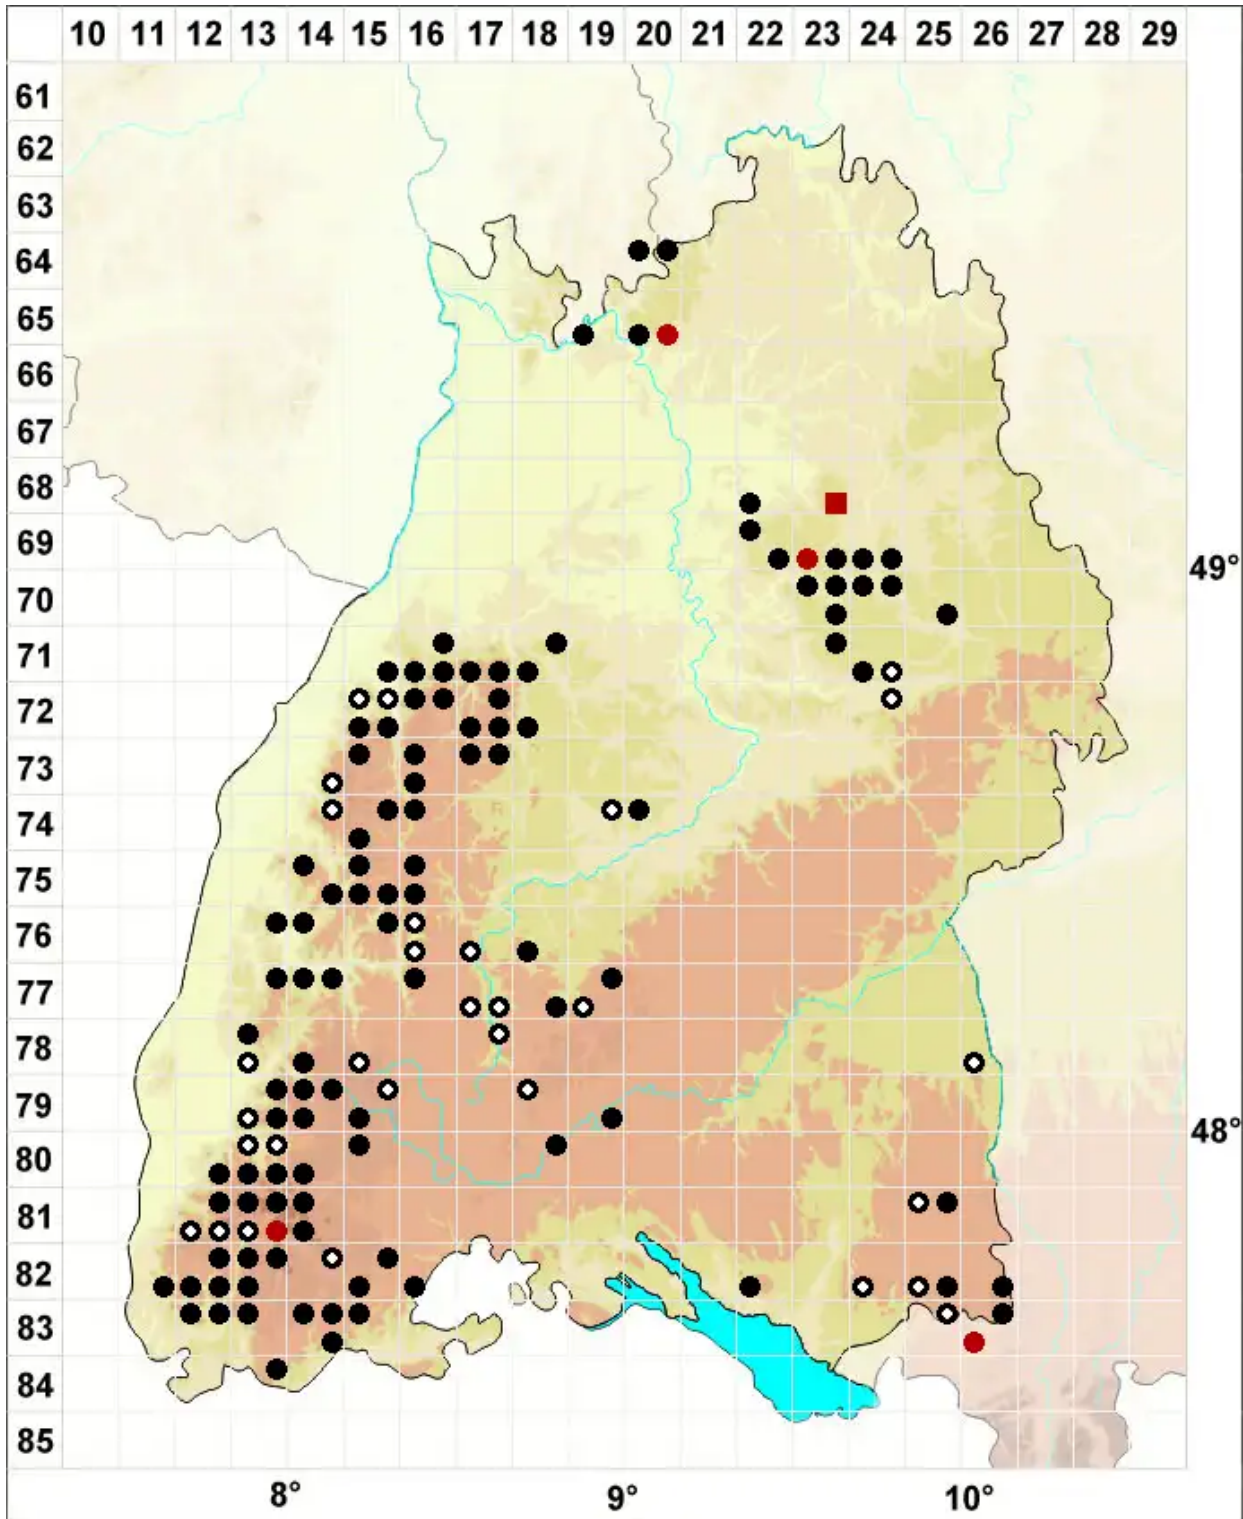

# Neckera pumila Hedw.

Niedriges Flagellen-Neckermoos, Niedriges Neckermoos

Legende:

- Symbole:**
- Ausgefülltes Symbol:  
Zeitraum von 1980 bis heute (Aktuelle Angabe)
  - Leeres Symbol:  
Zeitraum vor 1980 (Altangabe)
  - Quadrat: Herbarbeleg