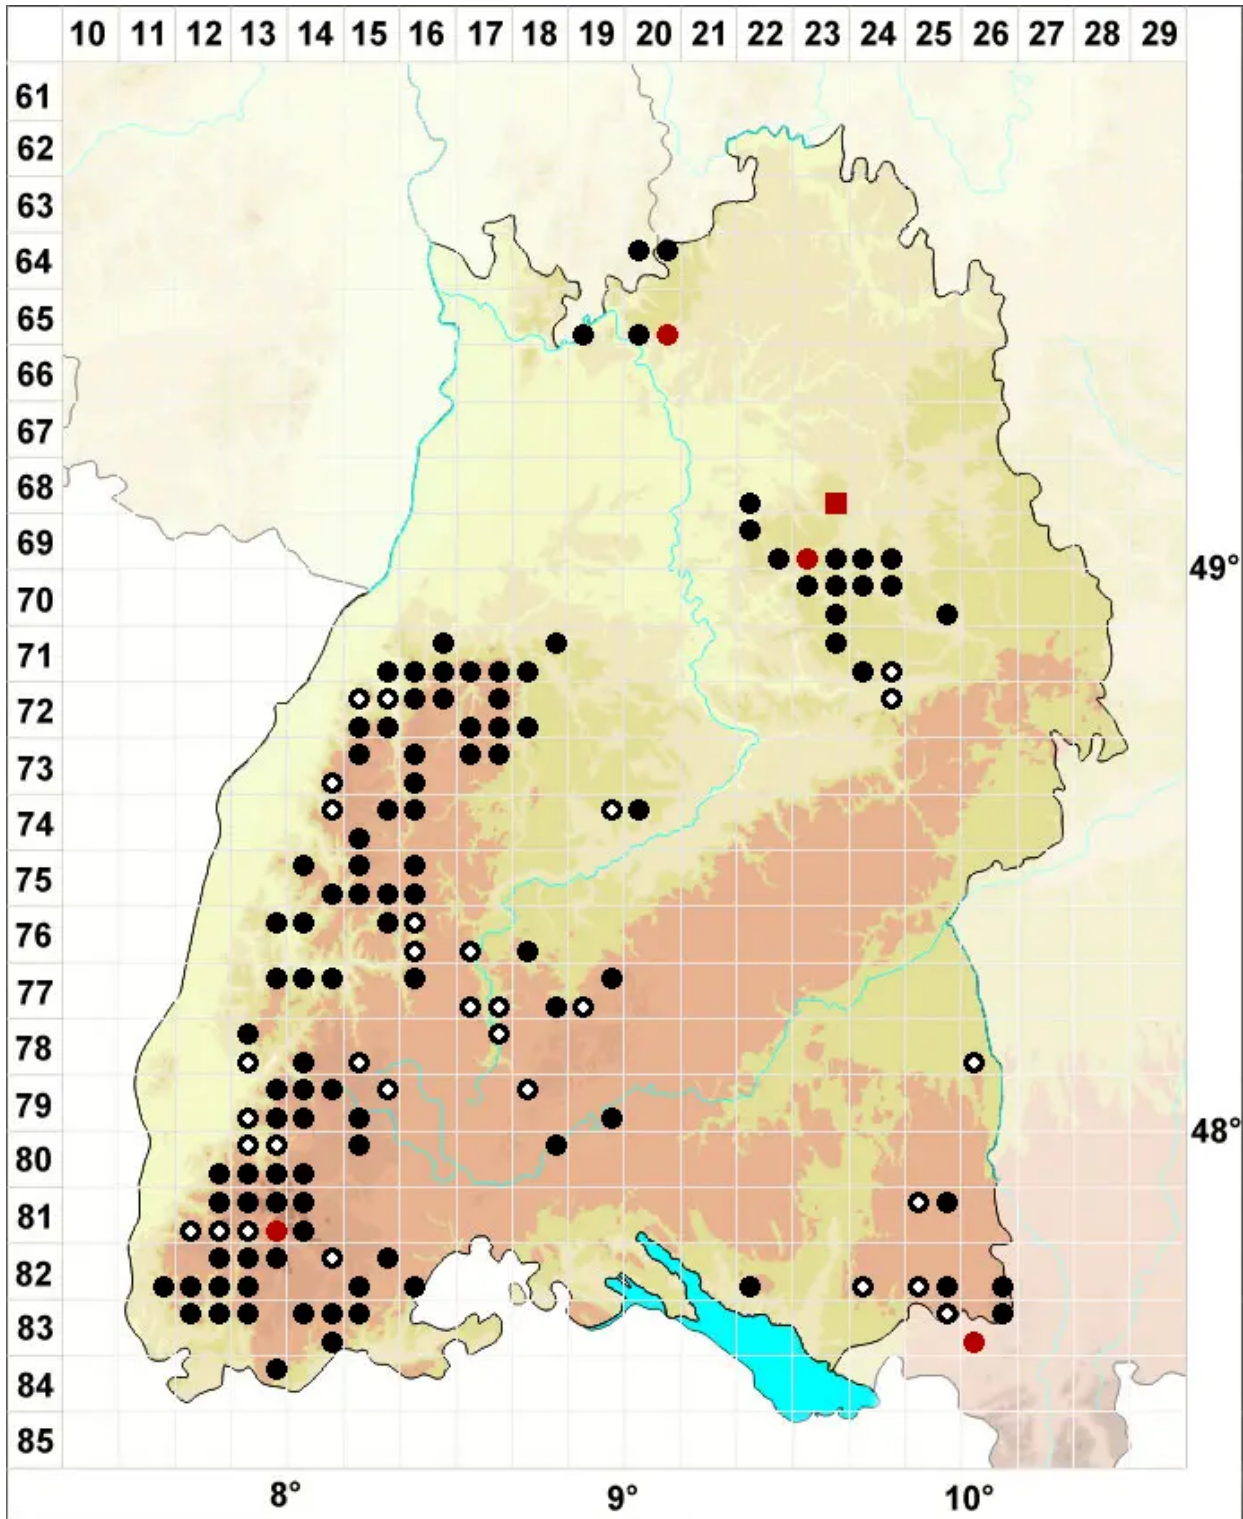

# Neckera pumila Hedw.

Niedriges Flagellen-Neckermoos, Niedriges Neckermoos

Legende:

**Symbole:**

Ausgefülltes Symbol:  
Zeitraum von 1980 bis heute (Aktuelle Angabe)

Leeres Symbol:  
Zeitraum vor 1980 (Altangabe)

Quadrat: Herbarbeleg