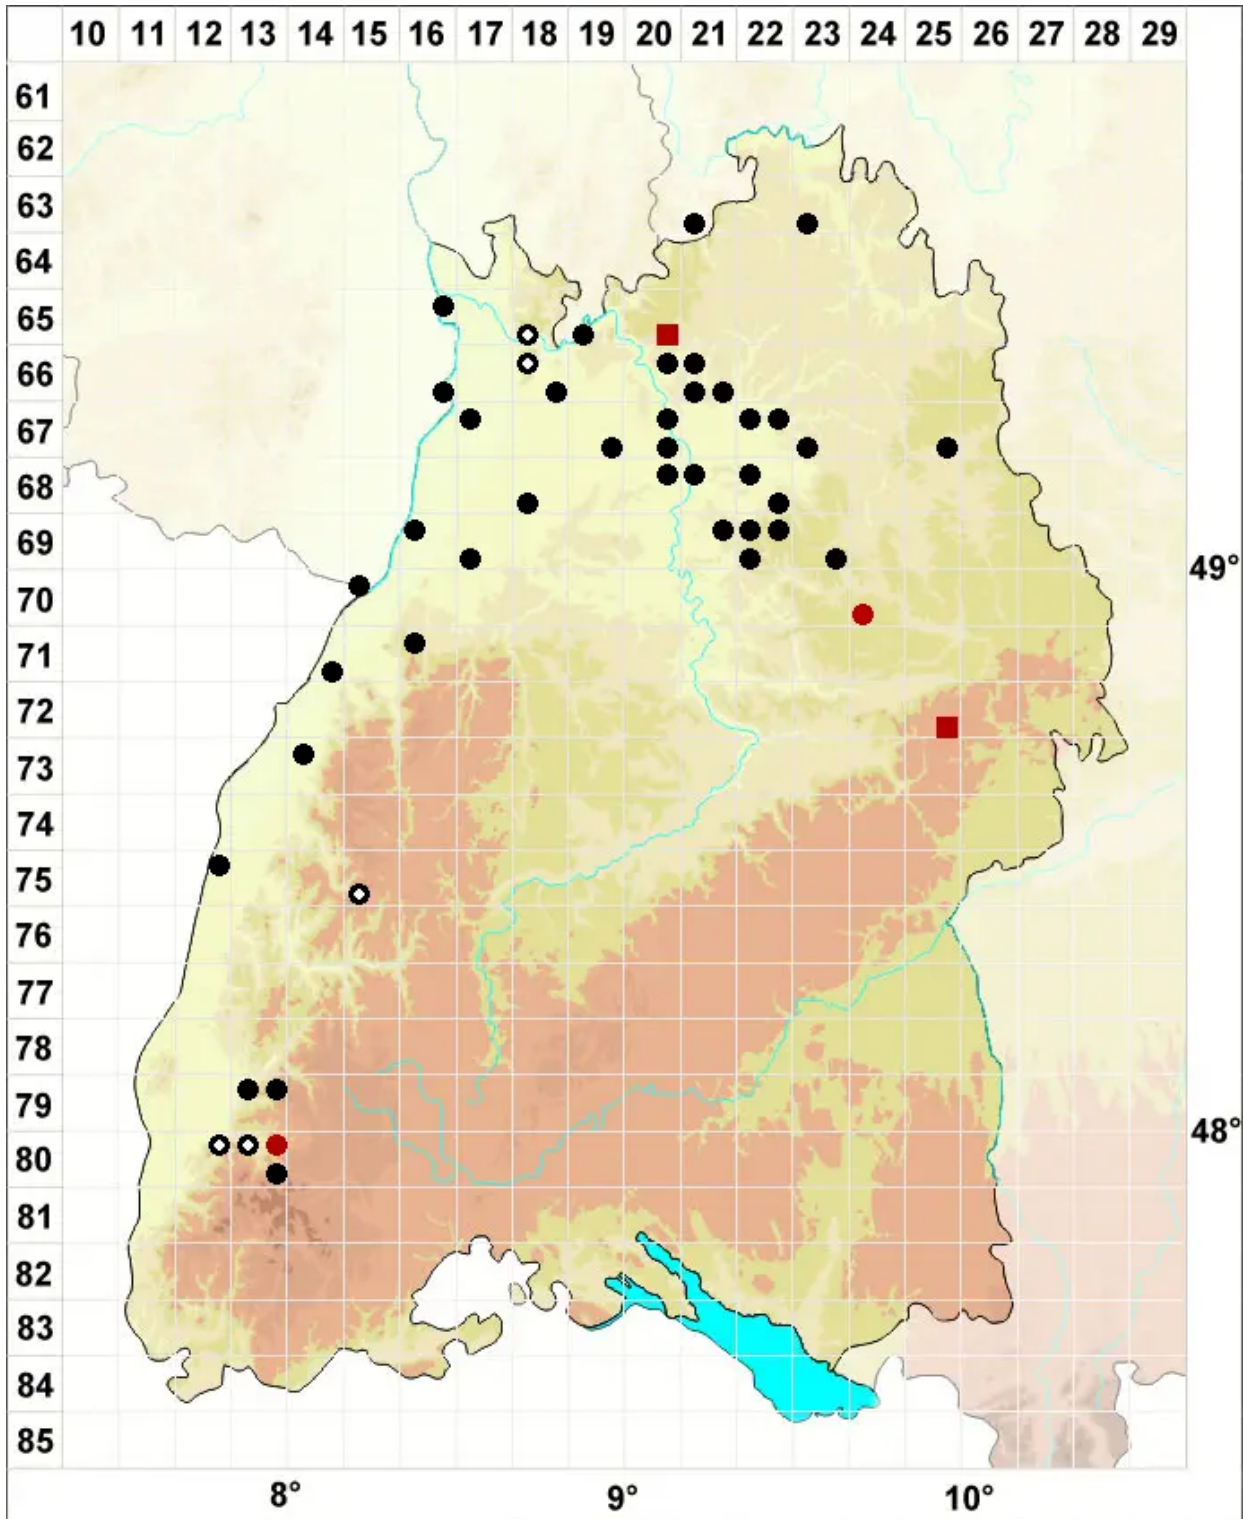

Cryphaea heteromalla (Hedw.) D.Mohr

Einseitswendiges Verstecktfruchtmoos

Legende:

- Symbole:**
- Ausgefülltes Symbol:
Zeitraum von 1980 bis heute (Aktuelle Angabe)
 - Leeres Symbol:
Zeitraum vor 1980 (Altangabe)
 - Quadrat: Herbarbeleg