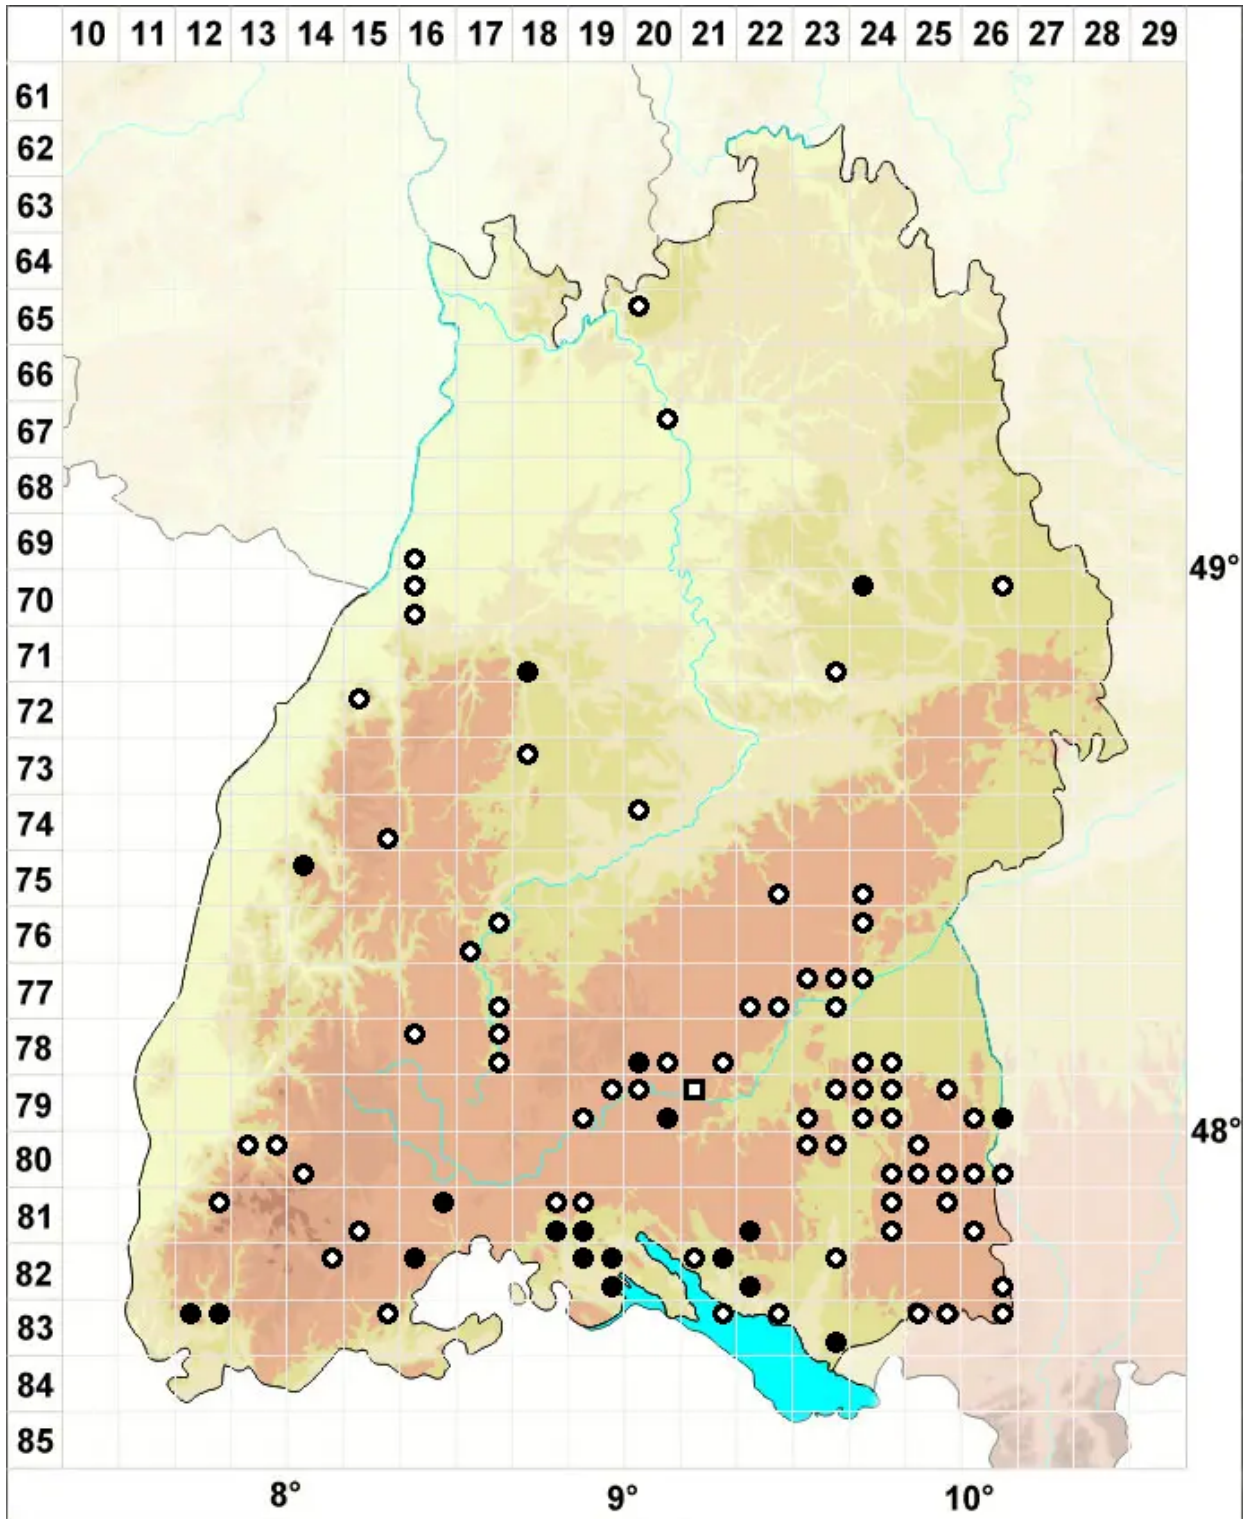

Neckera pennata Hedw.

Gefiedertes Neckermoss

Legende:

- Symbole:**
- Ausgefülltes Symbol:
Zeitraum von 1980 bis heute (Aktuelle Angabe)
 - Leeres Symbol:
Zeitraum vor 1980 (Altangabe)
 - Quadrat: Herbarbeleg