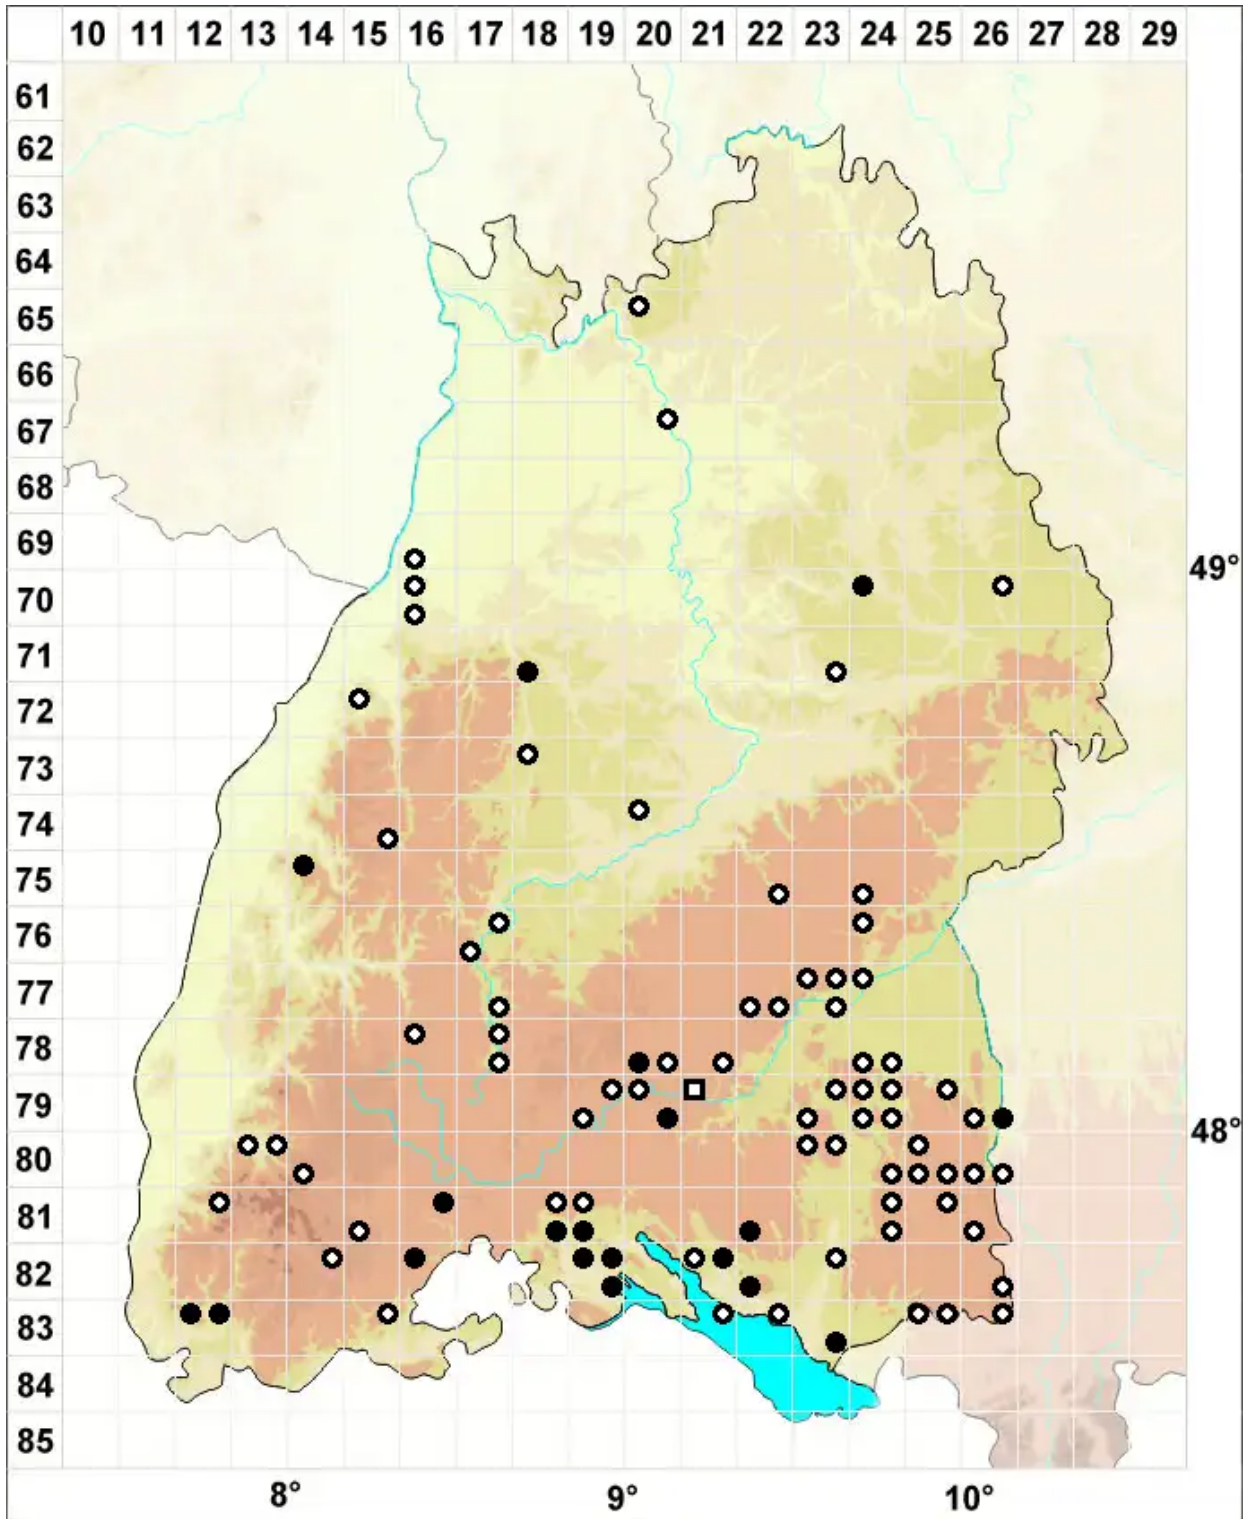

Neckera pennata Hedw.

Gefiedertes Neckermoss

Legende:

Symbole:

Ausgefülltes Symbol:
Zeitraum von 1980 bis heute (Aktuelle Angabe)

Leeres Symbol:
Zeitraum vor 1980 (Altangabe)

Quadrat: Herbarbeleg