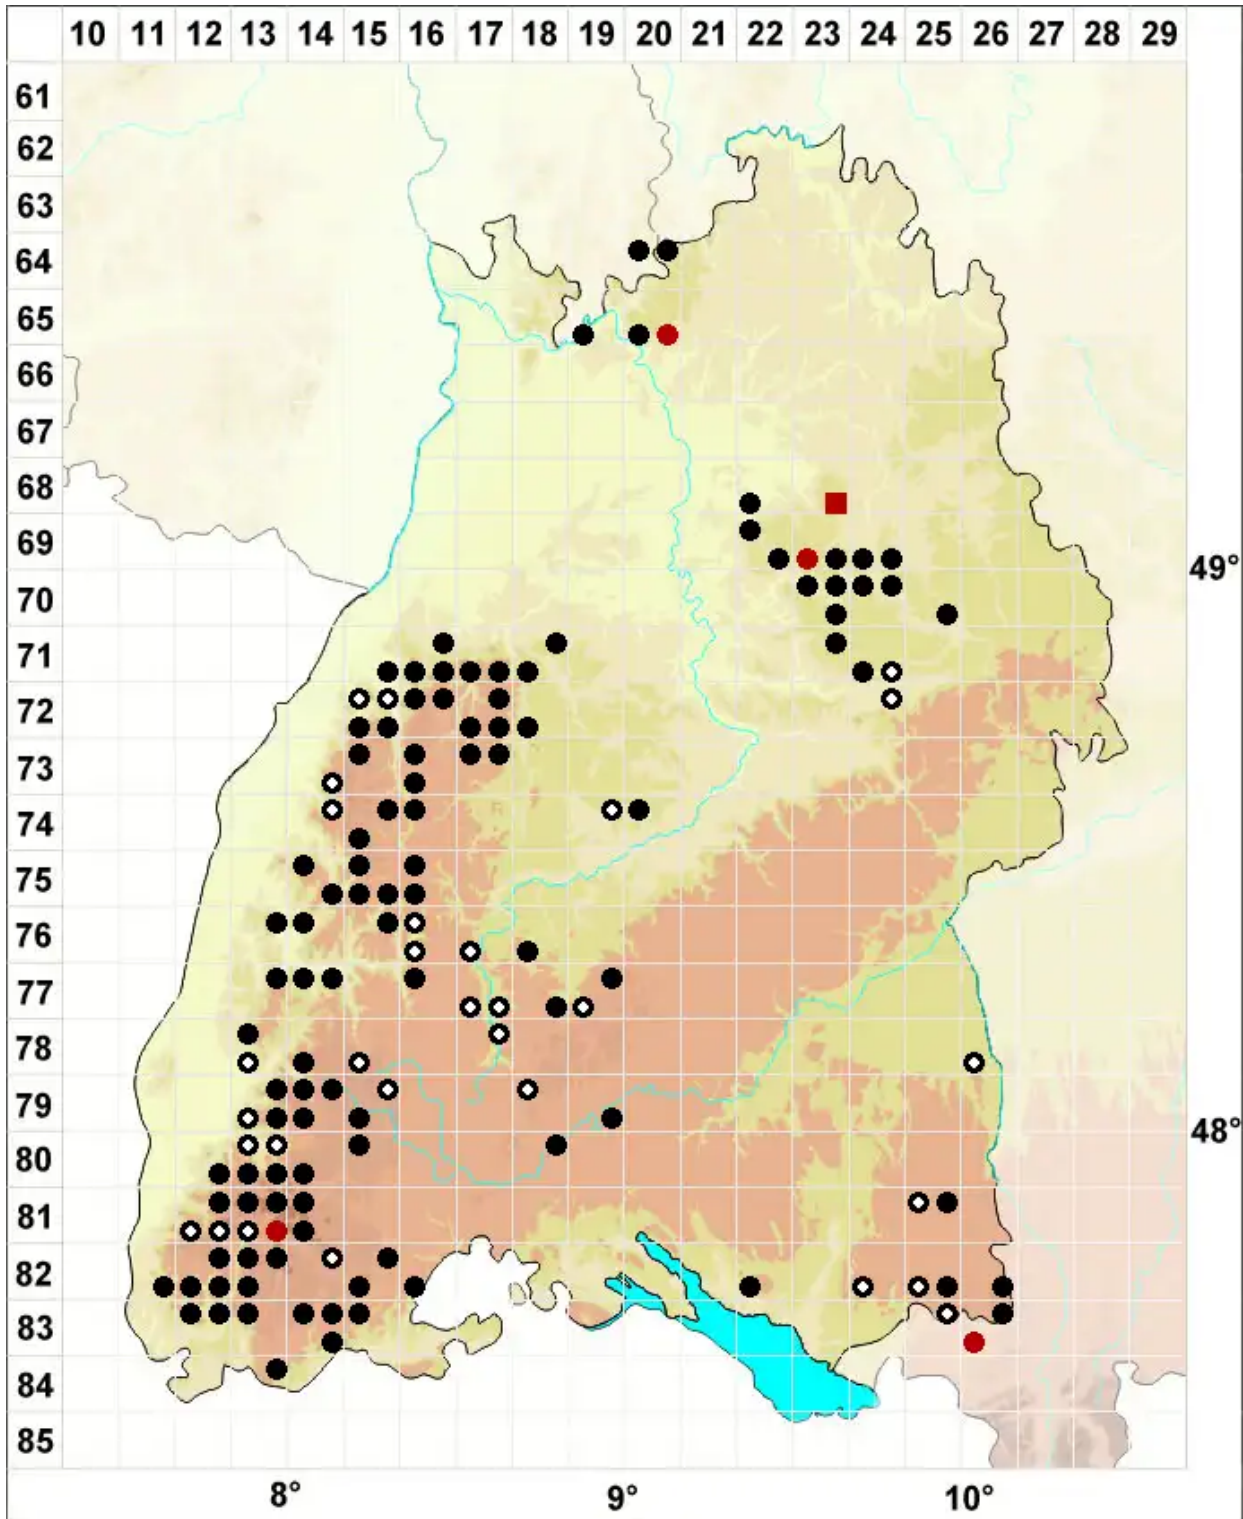

Neckera pumila Hedw.

Niedriges Flagellen-Neckermoos, Niedriges Neckermoos

Legende:

Symbole:

Ausgefülltes Symbol:
Zeitraum von 1980 bis heute (Aktuelle Angabe)

Leeres Symbol:
Zeitraum vor 1980 (Altangabe)

Quadrat: Herbarbeleg