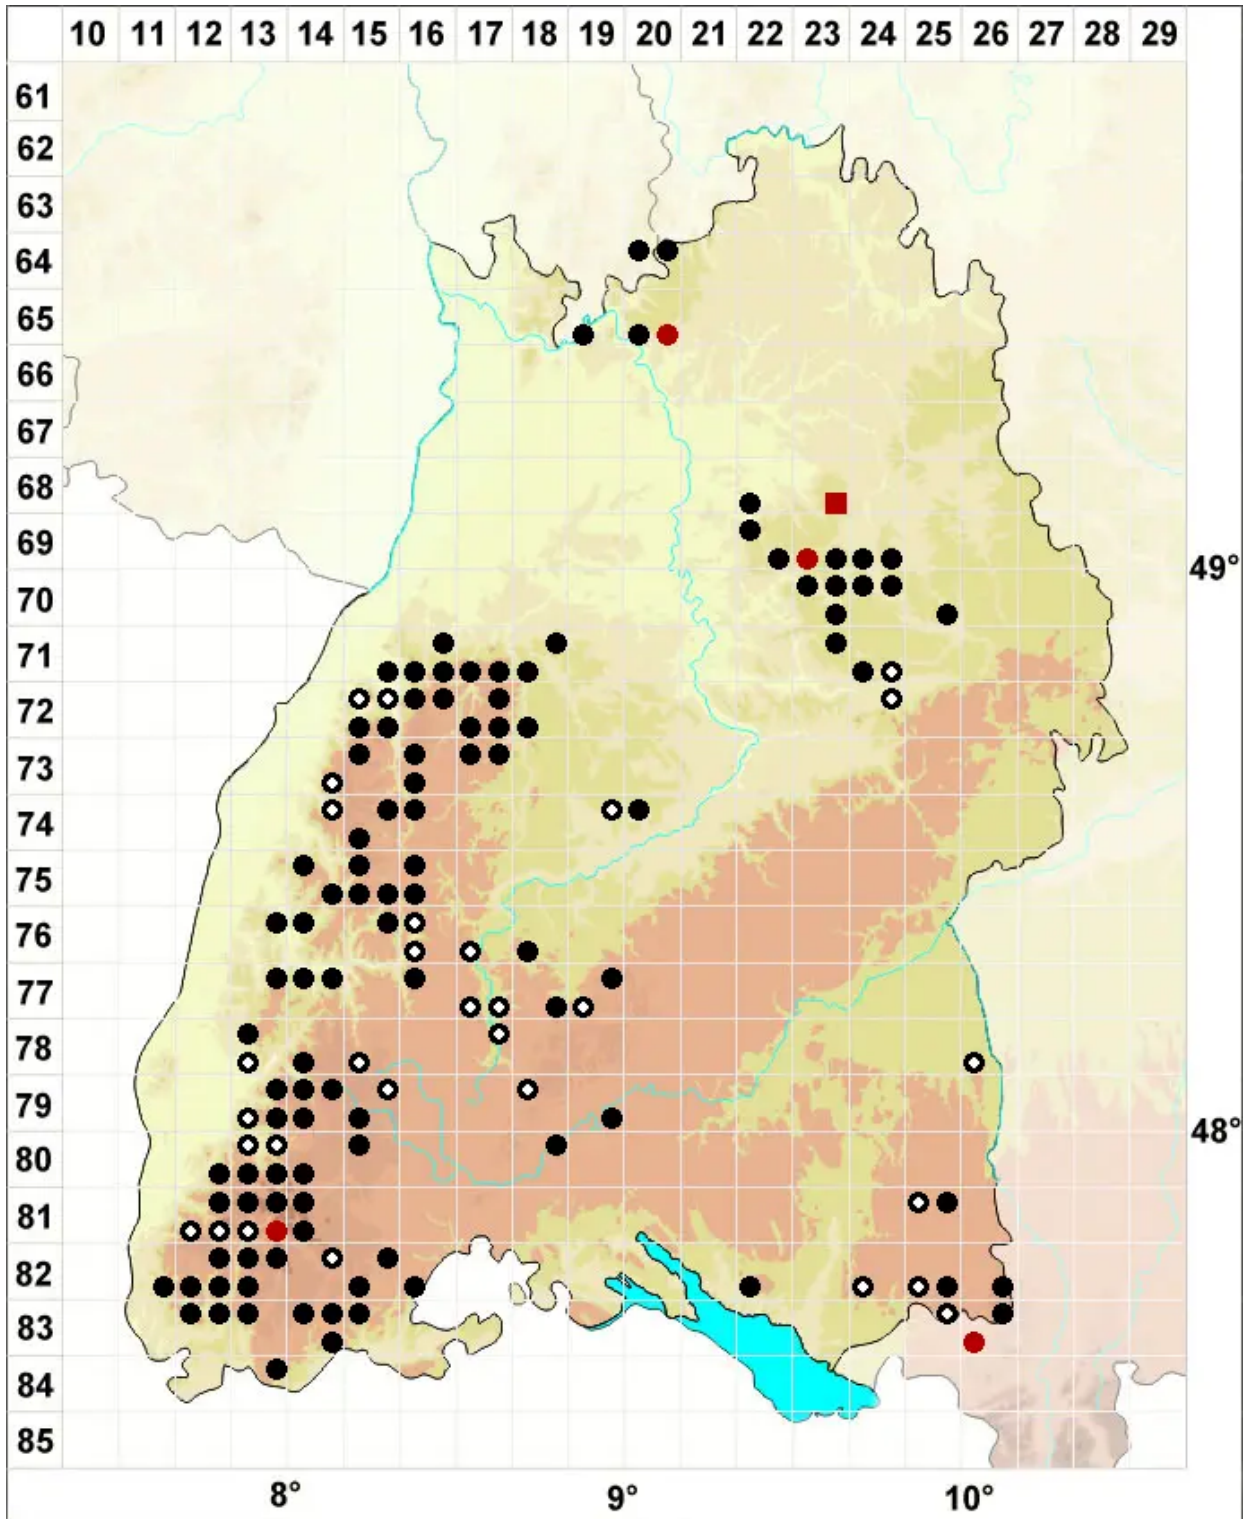

Neckera pumila Hedw.

Niedriges Flagellen-Neckermoos, Niedriges Neckermoos

Legende:

Symbole:

Ausgefülltes Symbol:
Zeitraum von 1980 bis heute (Aktuelle Angabe)

Leeres Symbol:
Zeitraum vor 1980 (Altangabe)

Quadrat: Herbarbeleg