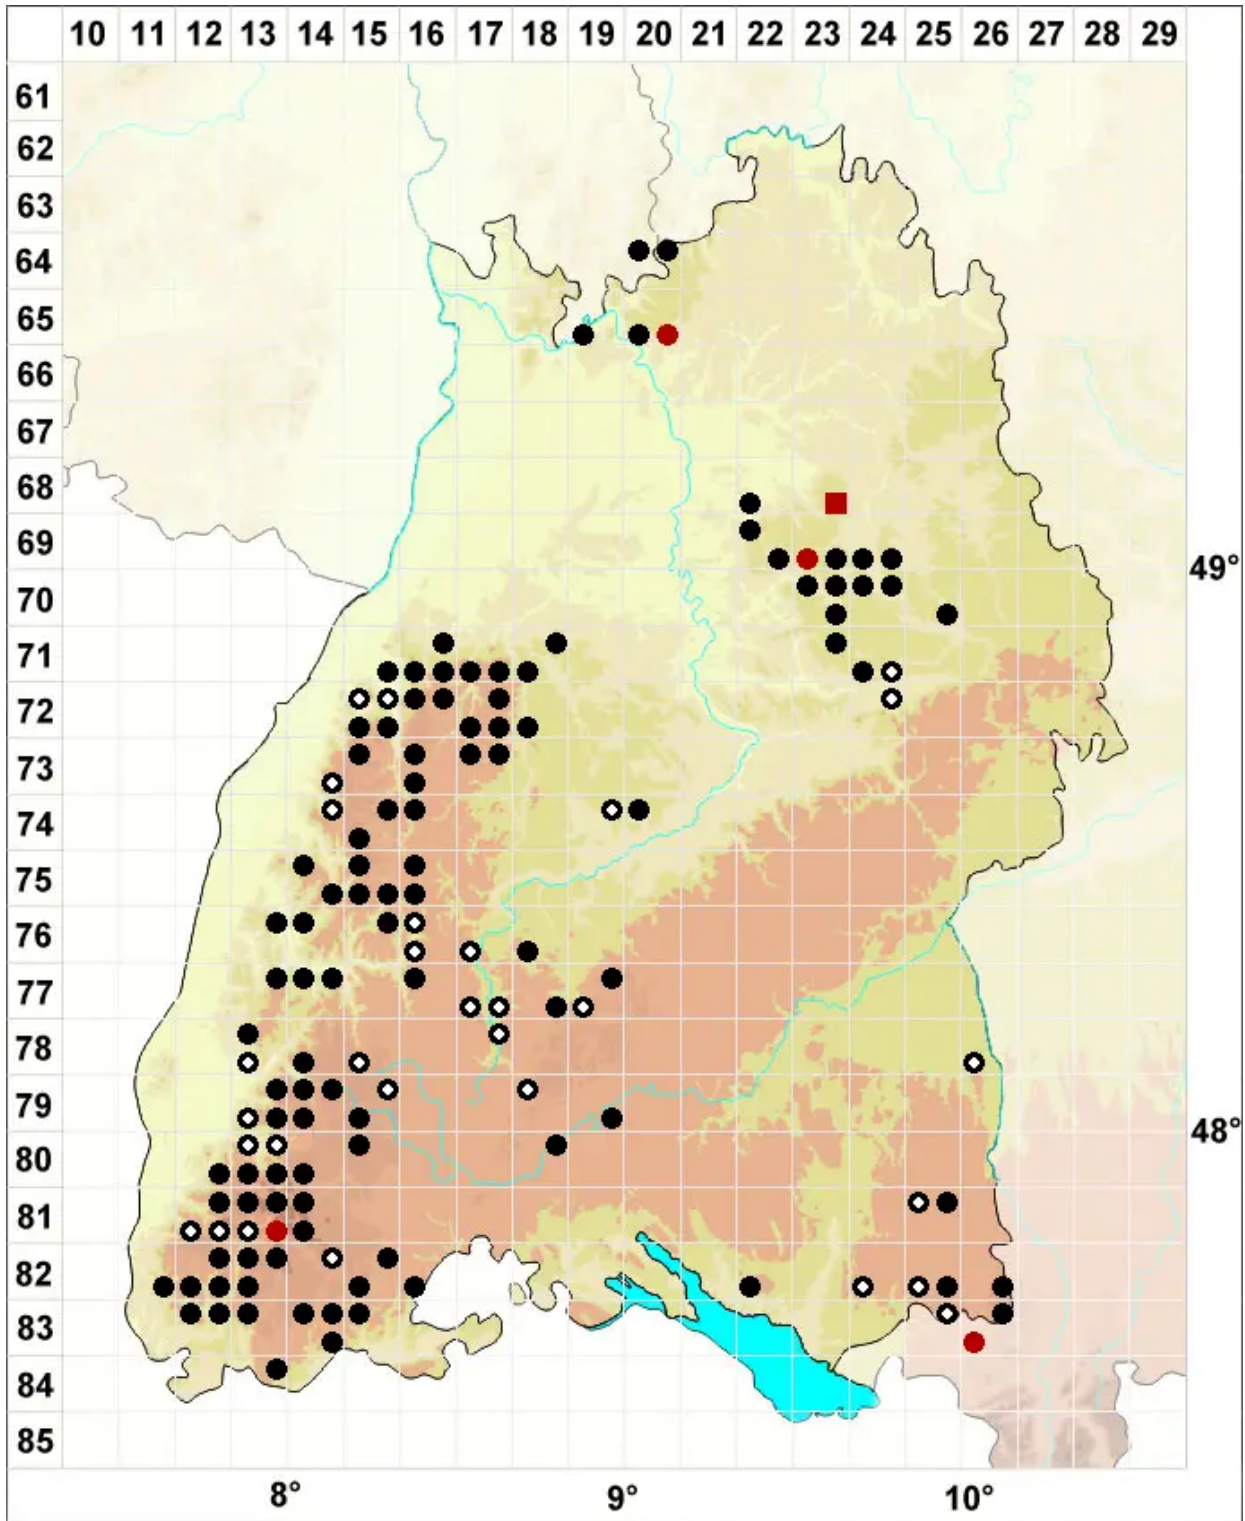

Neckera pumila Hedw.

Niedriges Flagellen-Neckermoos, Niedriges Neckermoos

Legende:

Symbole:

Ausgefülltes Symbol:
Zeitraum von 1980 bis heute (Aktuelle Angabe)

Leeres Symbol:
Zeitraum vor 1980 (Altangabe)

Quadrat: Herbarbeleg