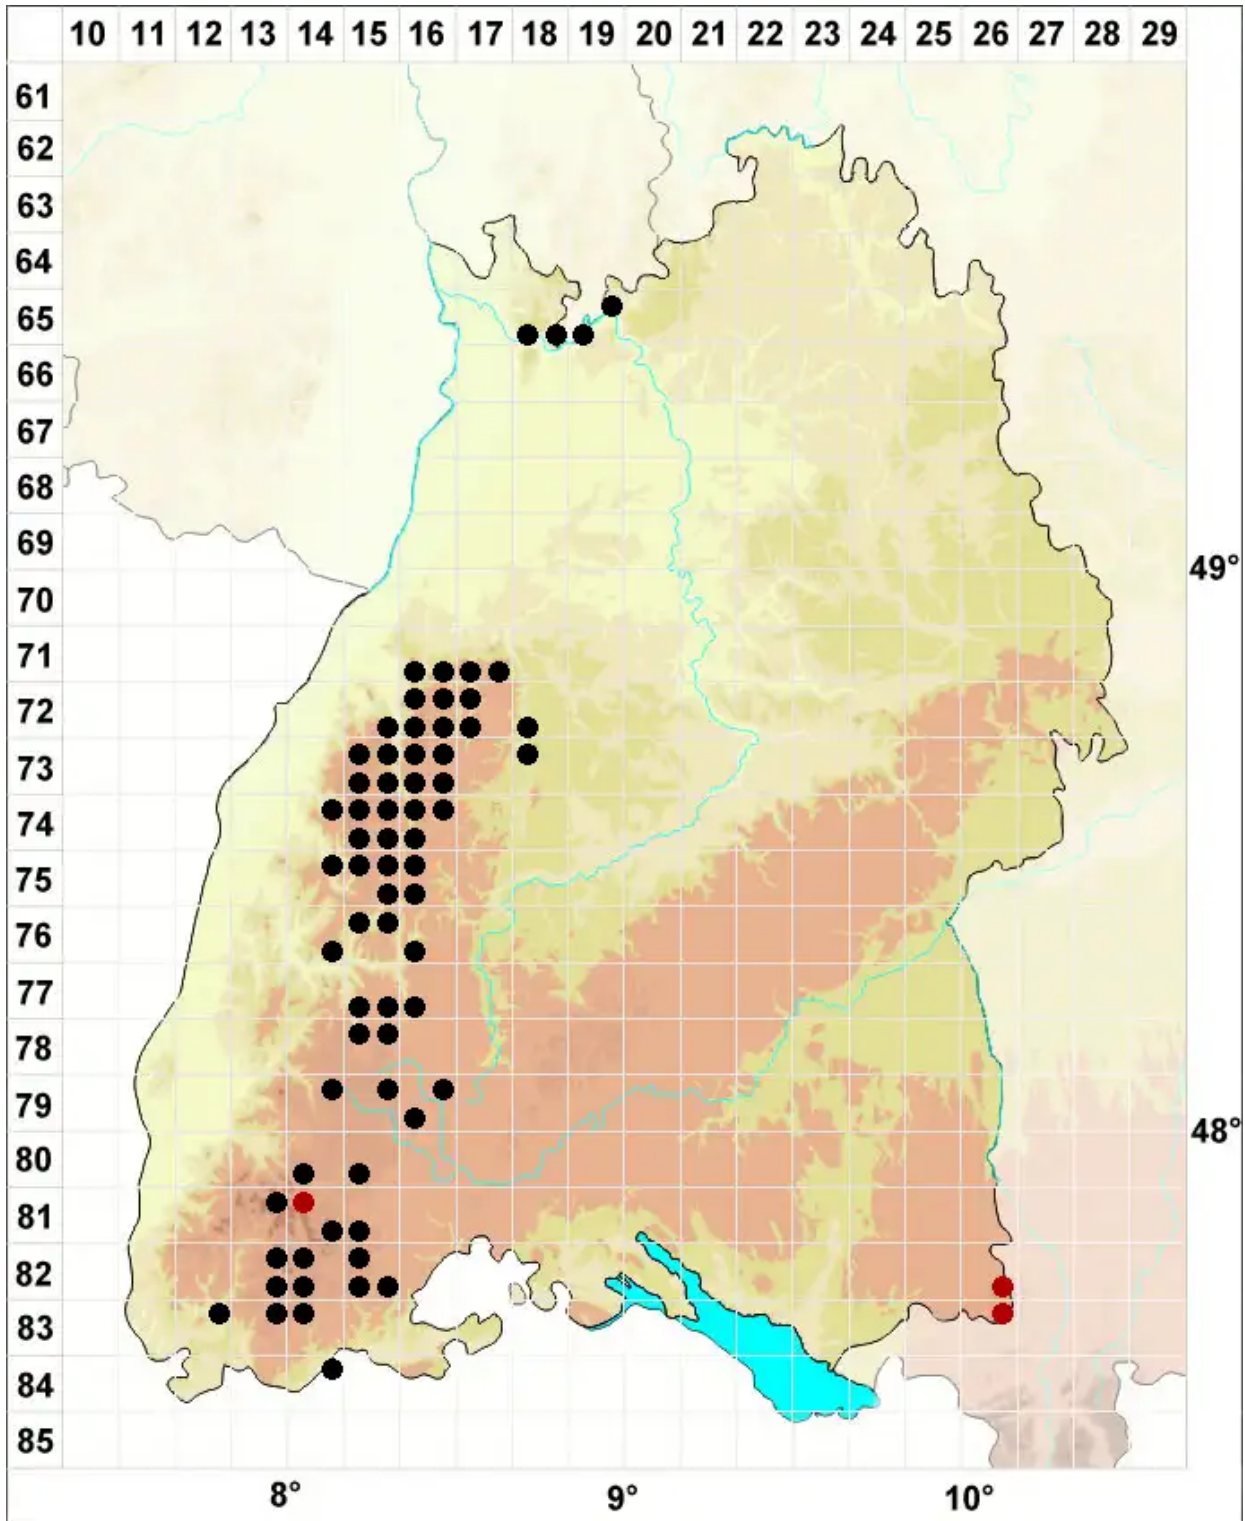

Neorthocaulis attenuatus (Mart.) L.Söderstr., De Roo & Hedde

Flagellen-Neubartspitzmoos

Legende:

Symbole:
Ausgefülltes Symbol:
Zeitraum von 1980 bis heute (Aktuelle Angabe)
Leeres Symbol:
Zeitraum vor 1980 (Altangabe)
Quadrat: Herbarbeleg