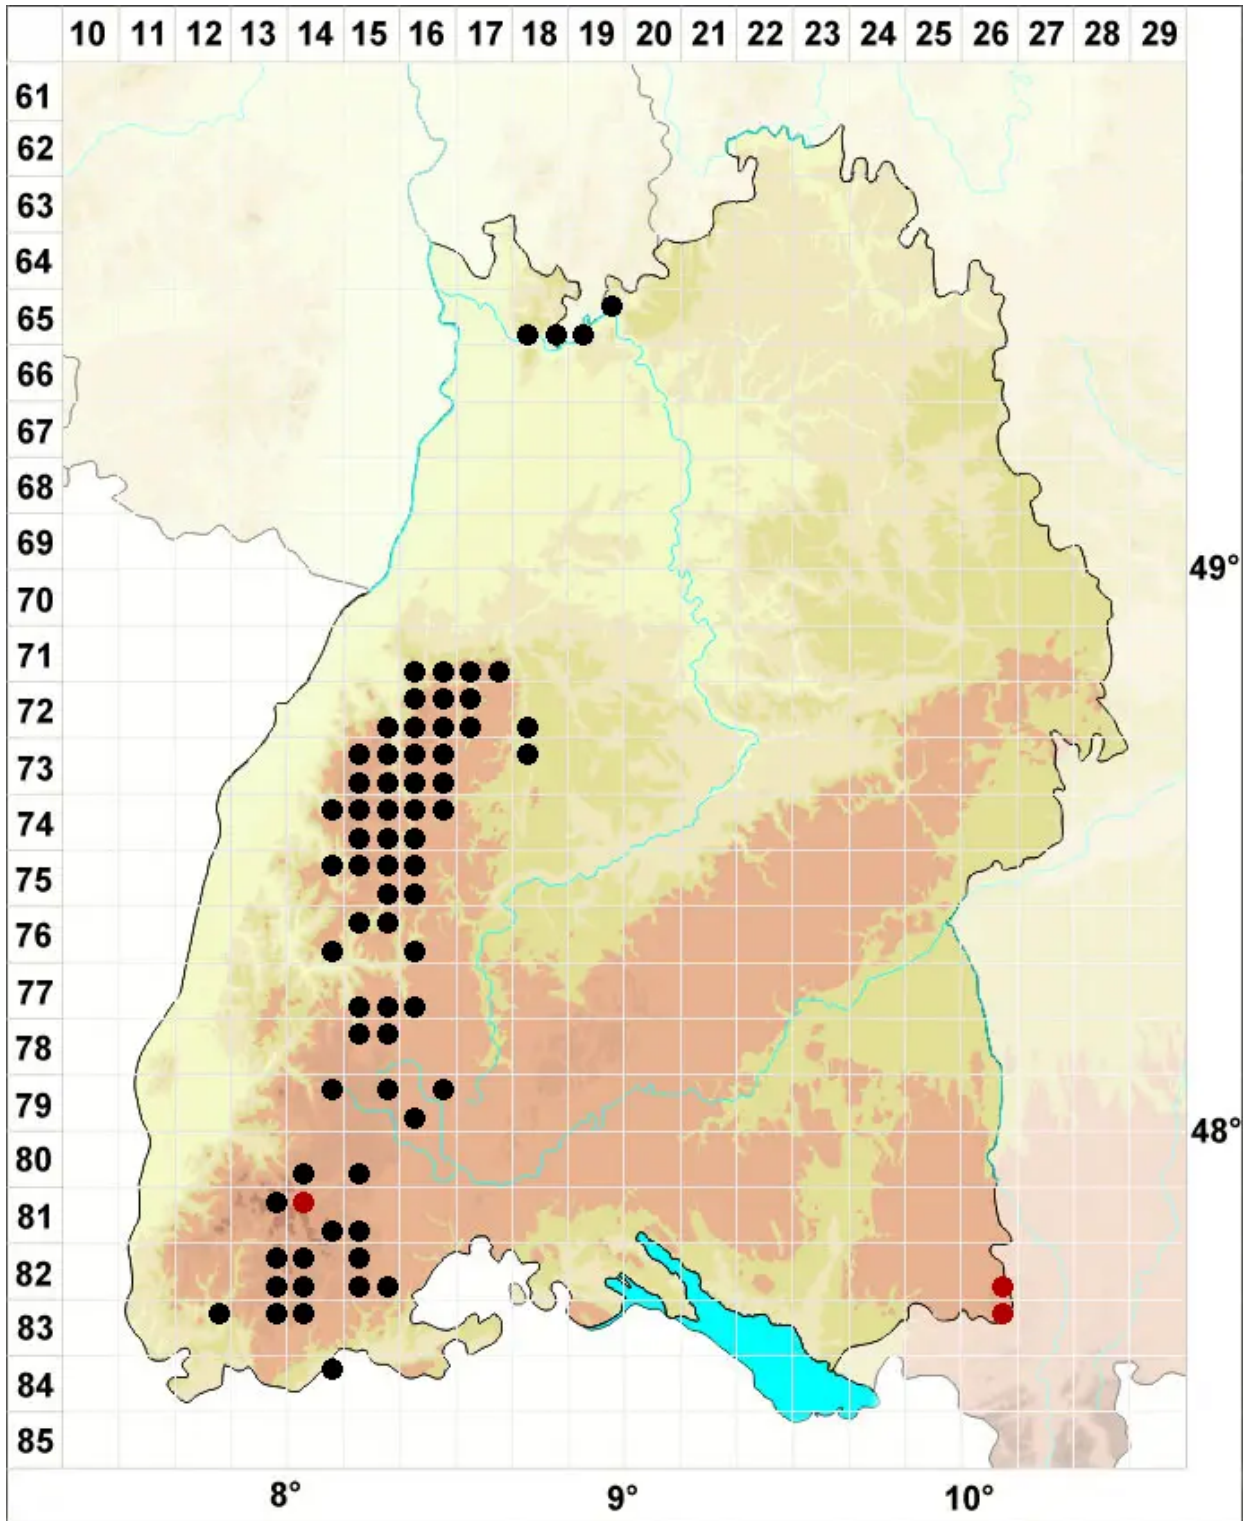

Neorthocaulis attenuatus (Mart.) L.Söderstr., De Roo & Hedde

Flagellen-Neubartspitzmoos

Legende:

Symbole:

Ausgefülltes Symbol:
Zeitraum von 1980 bis heute (Aktuelle Angabe)

Leeres Symbol:
Zeitraum vor 1980 (Altangabe)

Quadrat: Herbarbeleg