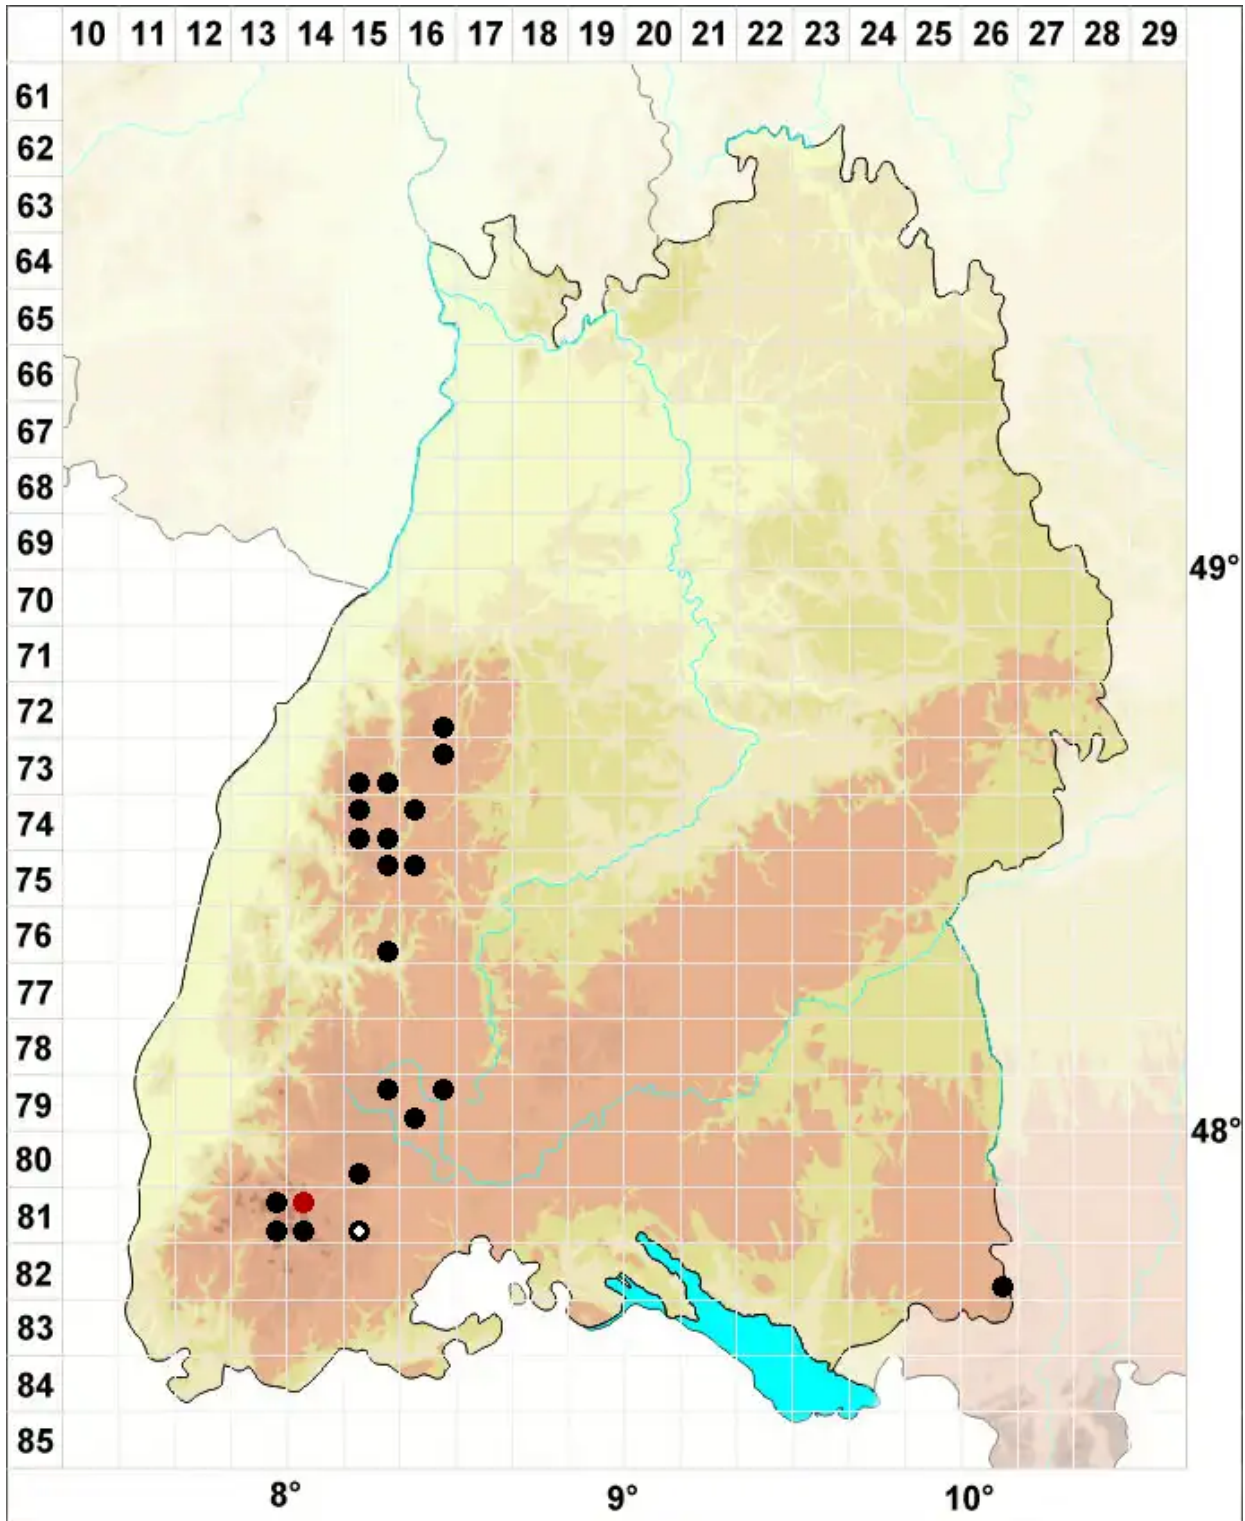

# Neorthocaulis floerkei (F.Weber & D.Mohr) L.Söderstr., De

## Floerkes Neubartspitzmoos

Legende:

- Symbole:**
- Ausgefülltes Symbol:  
Zeitraum von 1980 bis heute (Aktuelle Angabe)
  - Leeres Symbol:  
Zeitraum vor 1980 (Altangabe)
  - Quadrat: Herbarbeleg