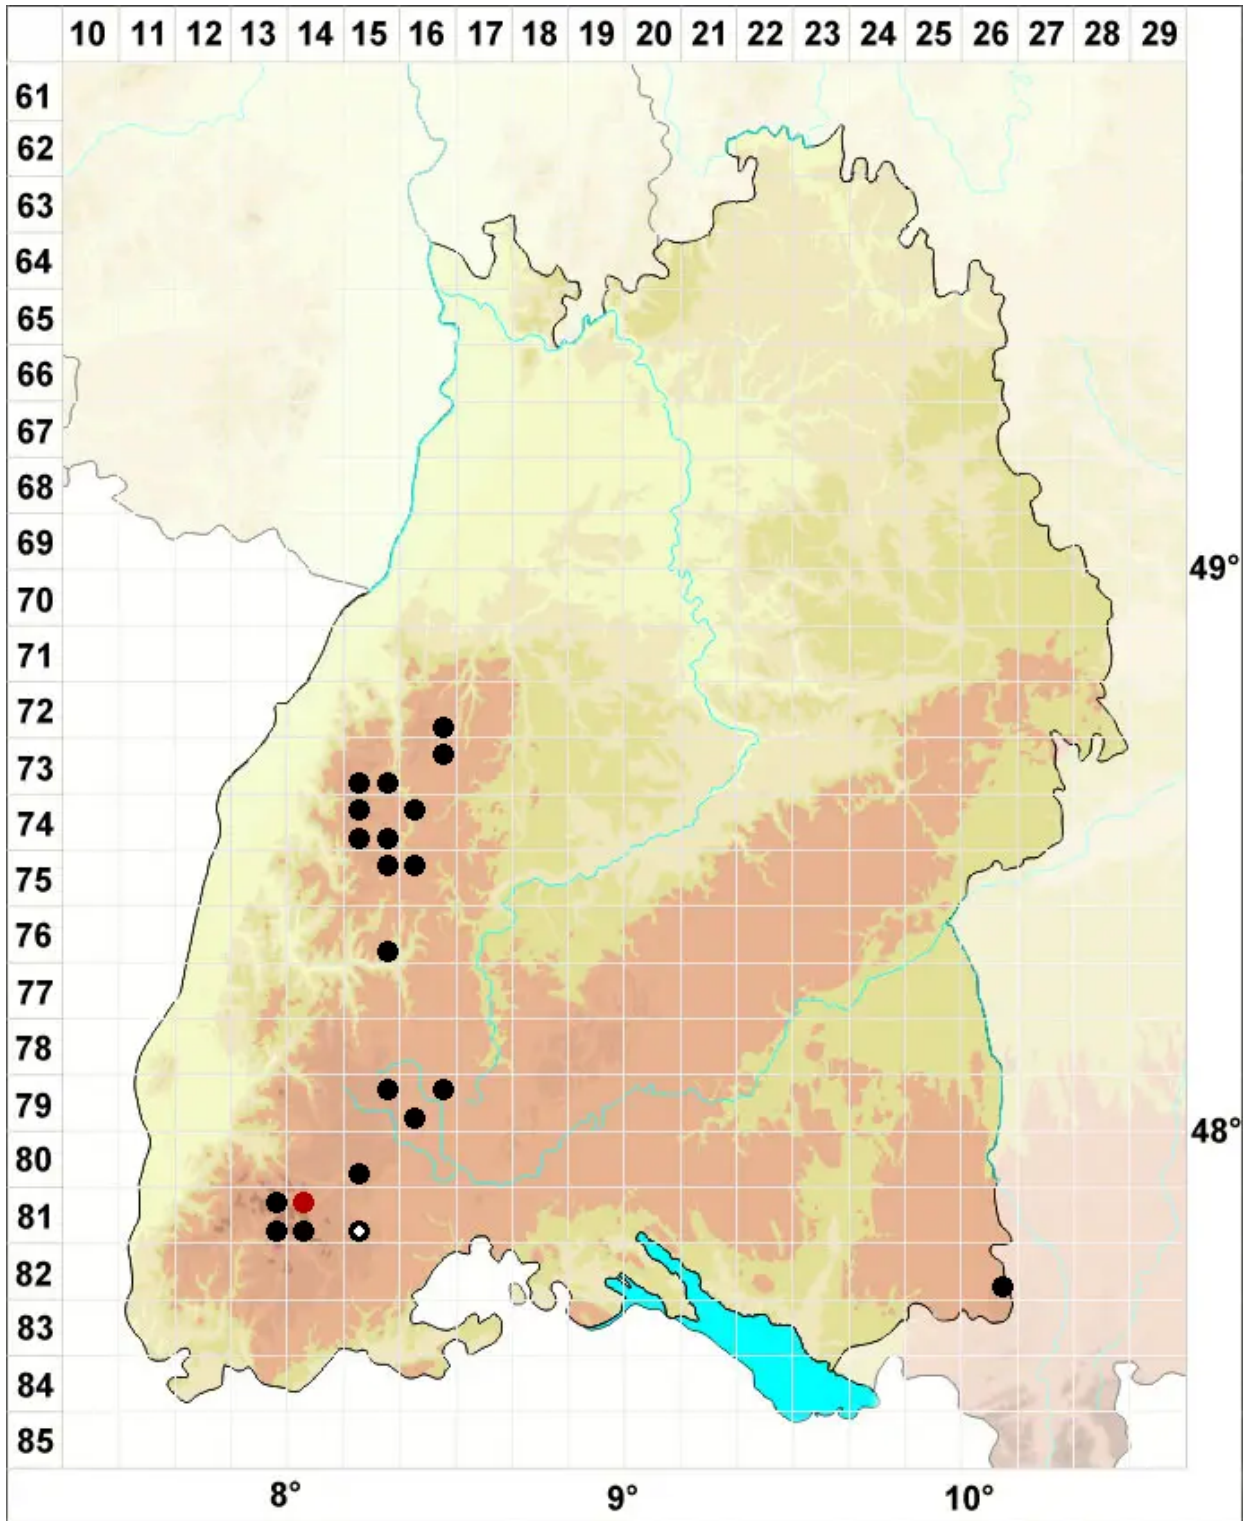

Neorthocaulis floerkei (F.Weber & D.Mohr) L.Söderstr., De

Floerkes Neubartspitzmoos

Legende:

Symbole:

Ausgefülltes Symbol:
Zeitraum von 1980 bis heute (Aktuelle Angabe)

Leeres Symbol:
Zeitraum vor 1980 (Altangabe)

Quadrat: Herbarbeleg