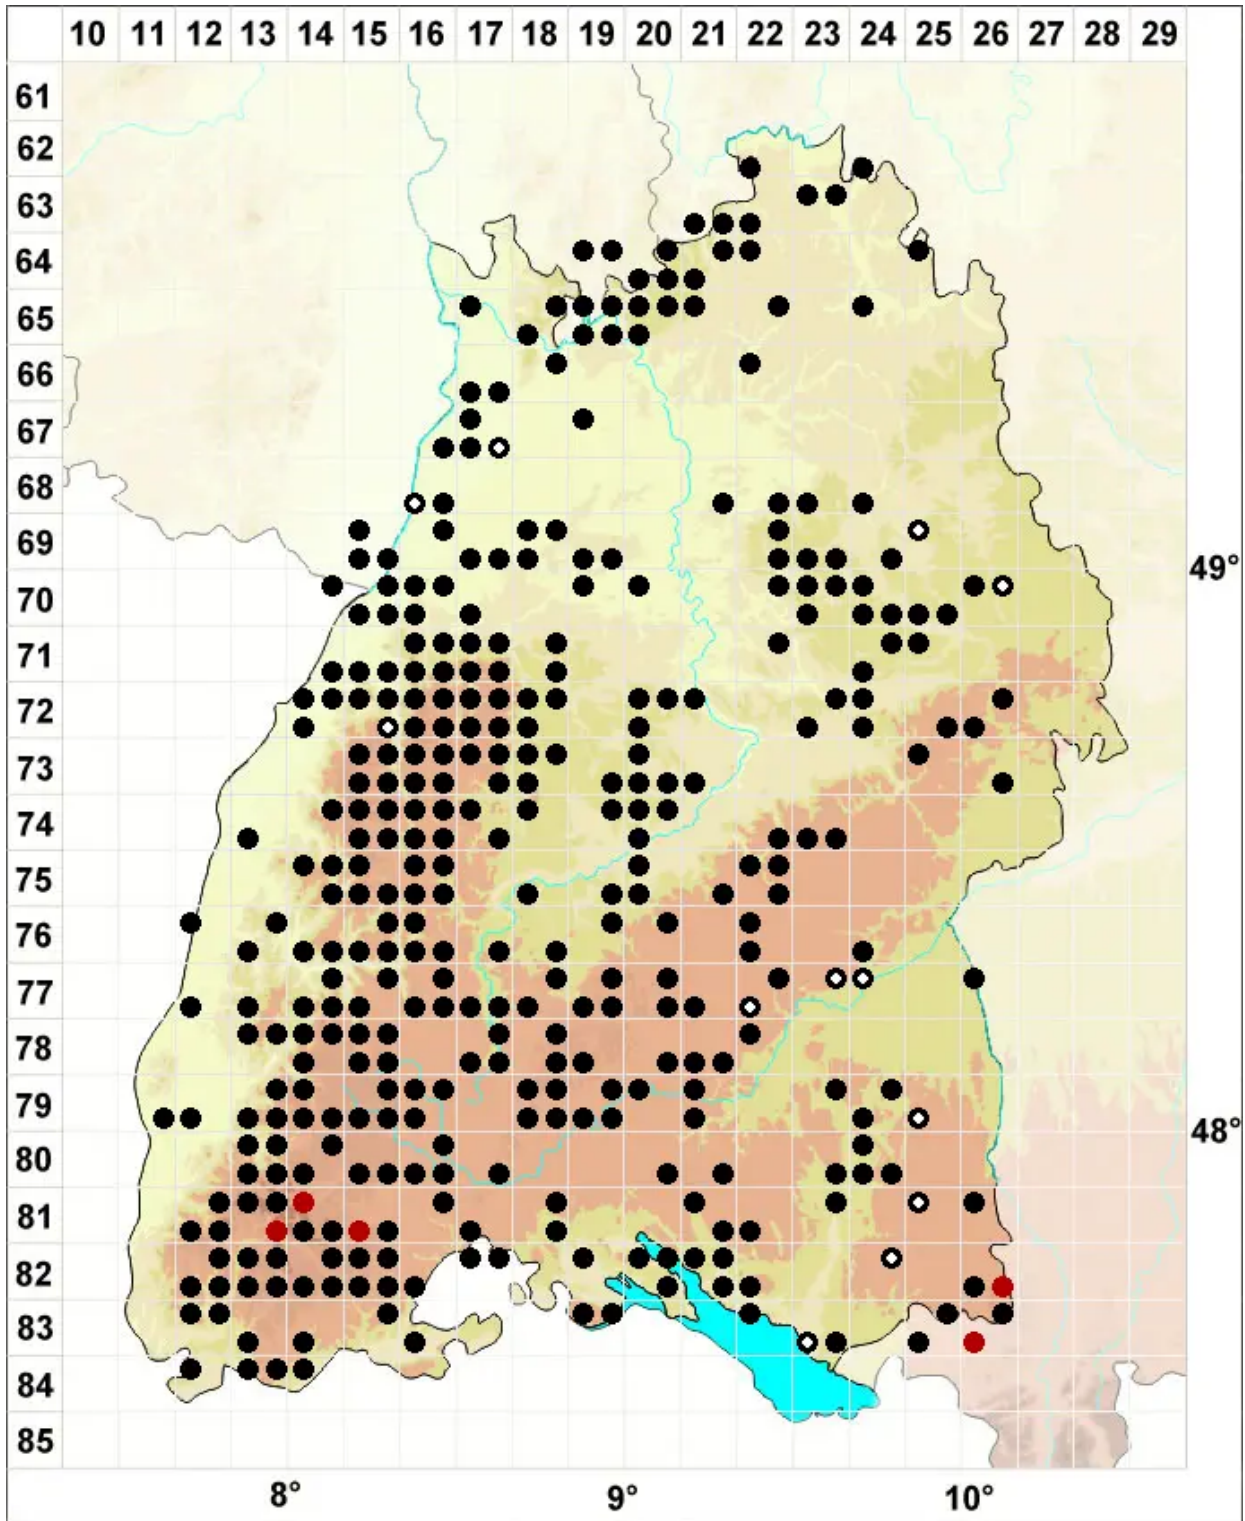

Nowellia curvifolia (Dicks.) Mitt.

Krummblättriges Nowellmoos

Legende:

Symbole:

Ausgefülltes Symbol:
Zeitraum von 1980 bis heute (Aktuelle Angabe)

Leeres Symbol:
Zeitraum vor 1980 (Altangabe)

Quadrat: Herbarbeleg