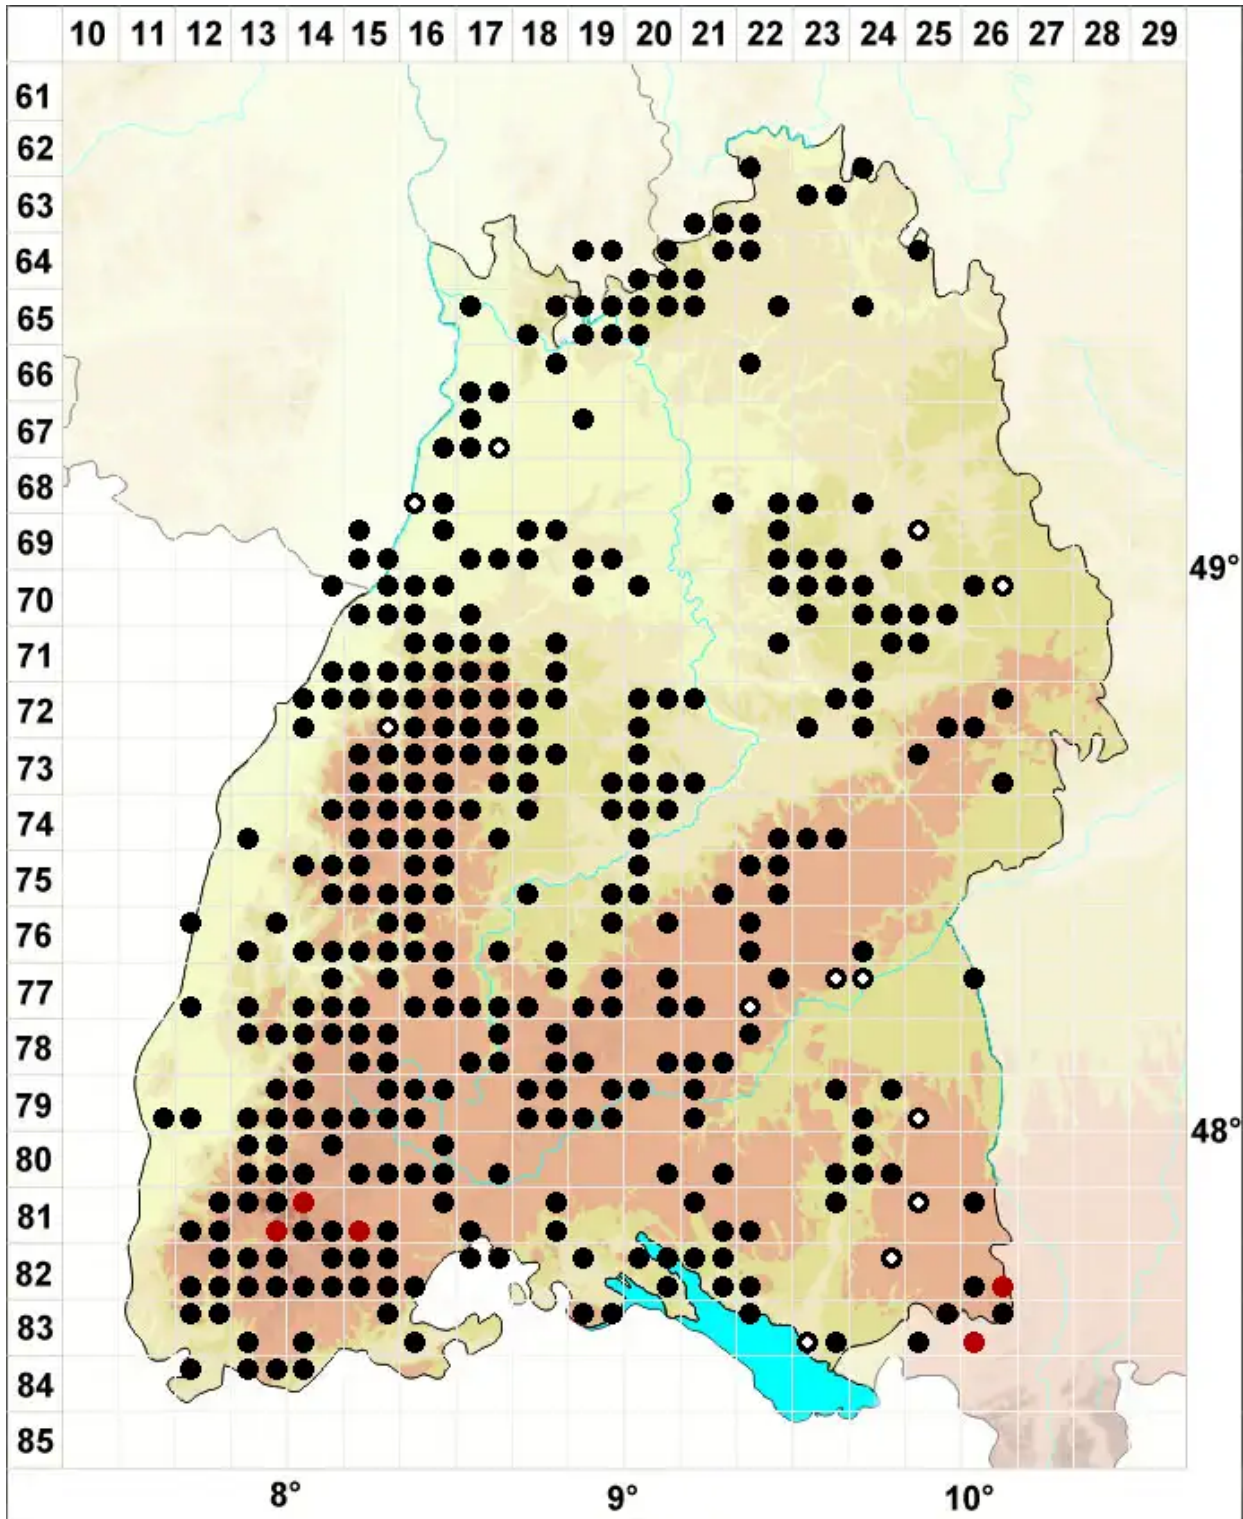

Nowellia curvifolia (Dicks.) Mitt.

Krummblättriges Nowellmoos

Legende:

- Symbole:**
- Ausgefülltes Symbol:
Zeitraum von 1980 bis heute (Aktuelle Angabe)
 - Leeres Symbol:
Zeitraum vor 1980 (Altangabe)
 - Quadrat: Herbarbeleg