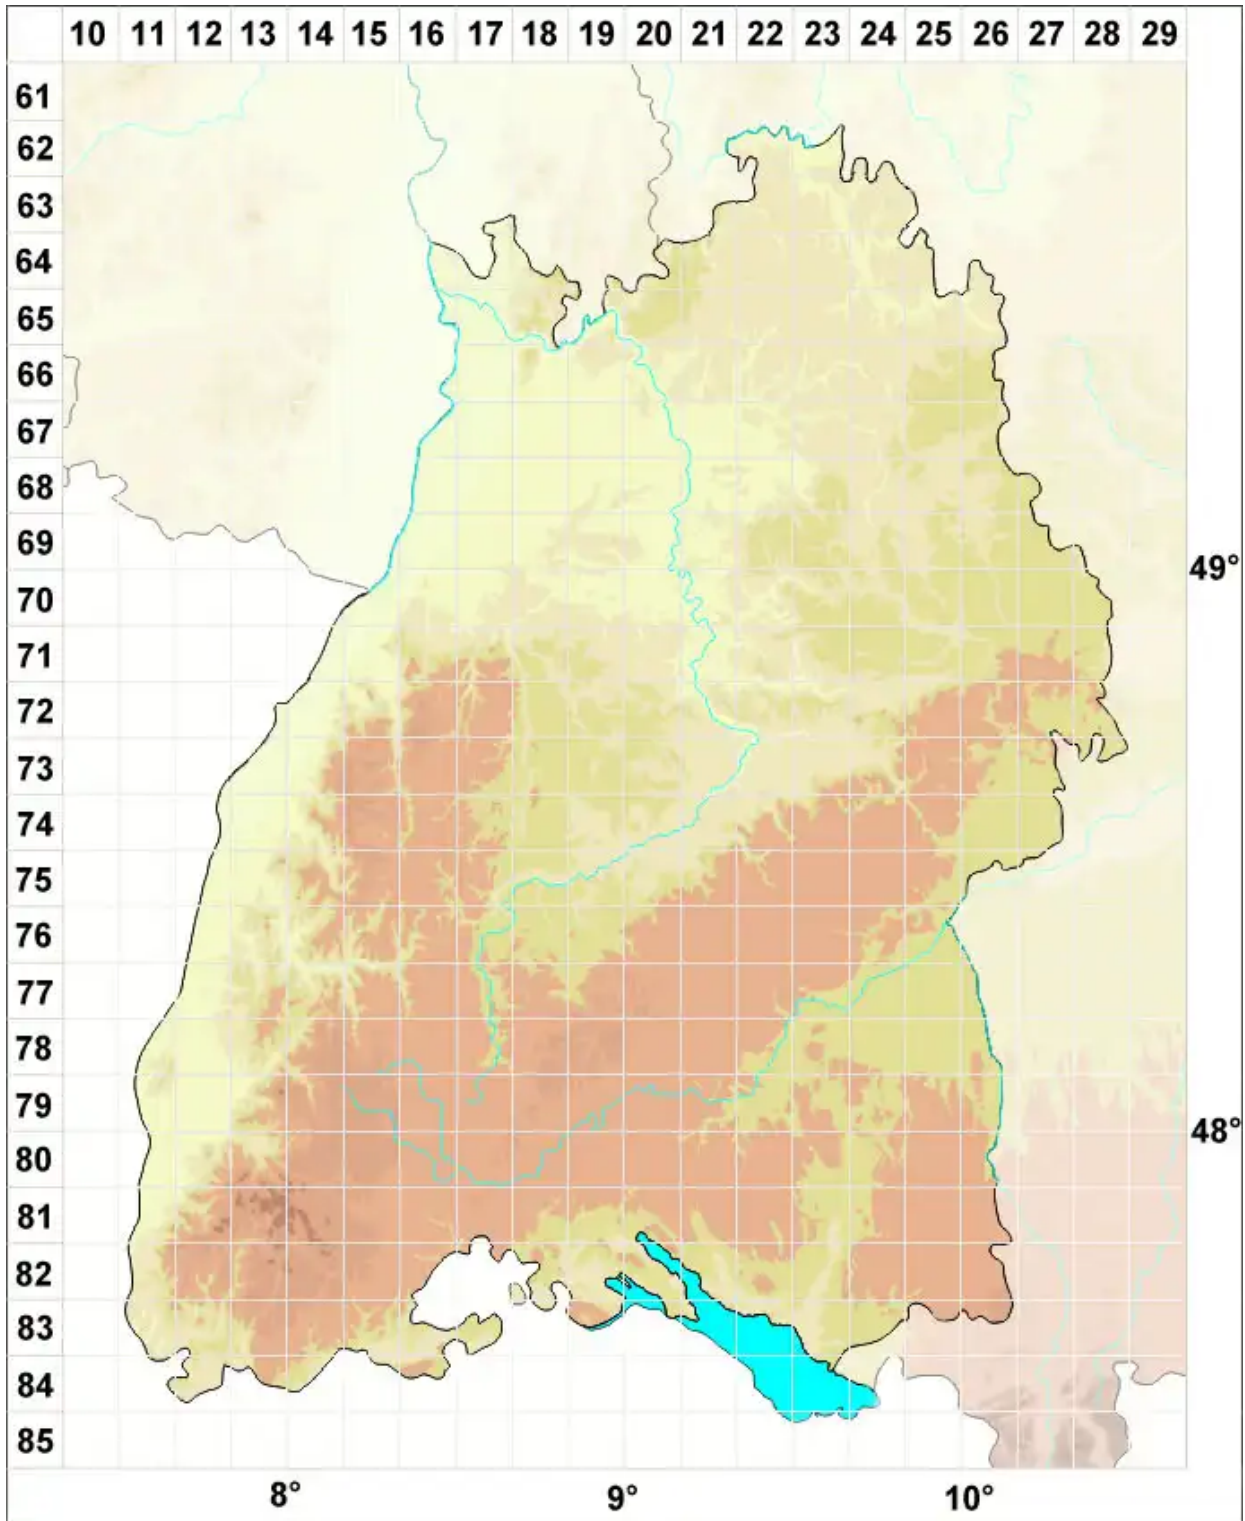

Nowellia Mitt.

Nowellmoos

Legende:

Symbole:

Ausgefülltes Symbol:
Zeitraum von 1980 bis heute (Aktuelle Angabe)

Leeres Symbol:
Zeitraum vor 1980 (Altangabe)

Quadrat: Herbarbeleg