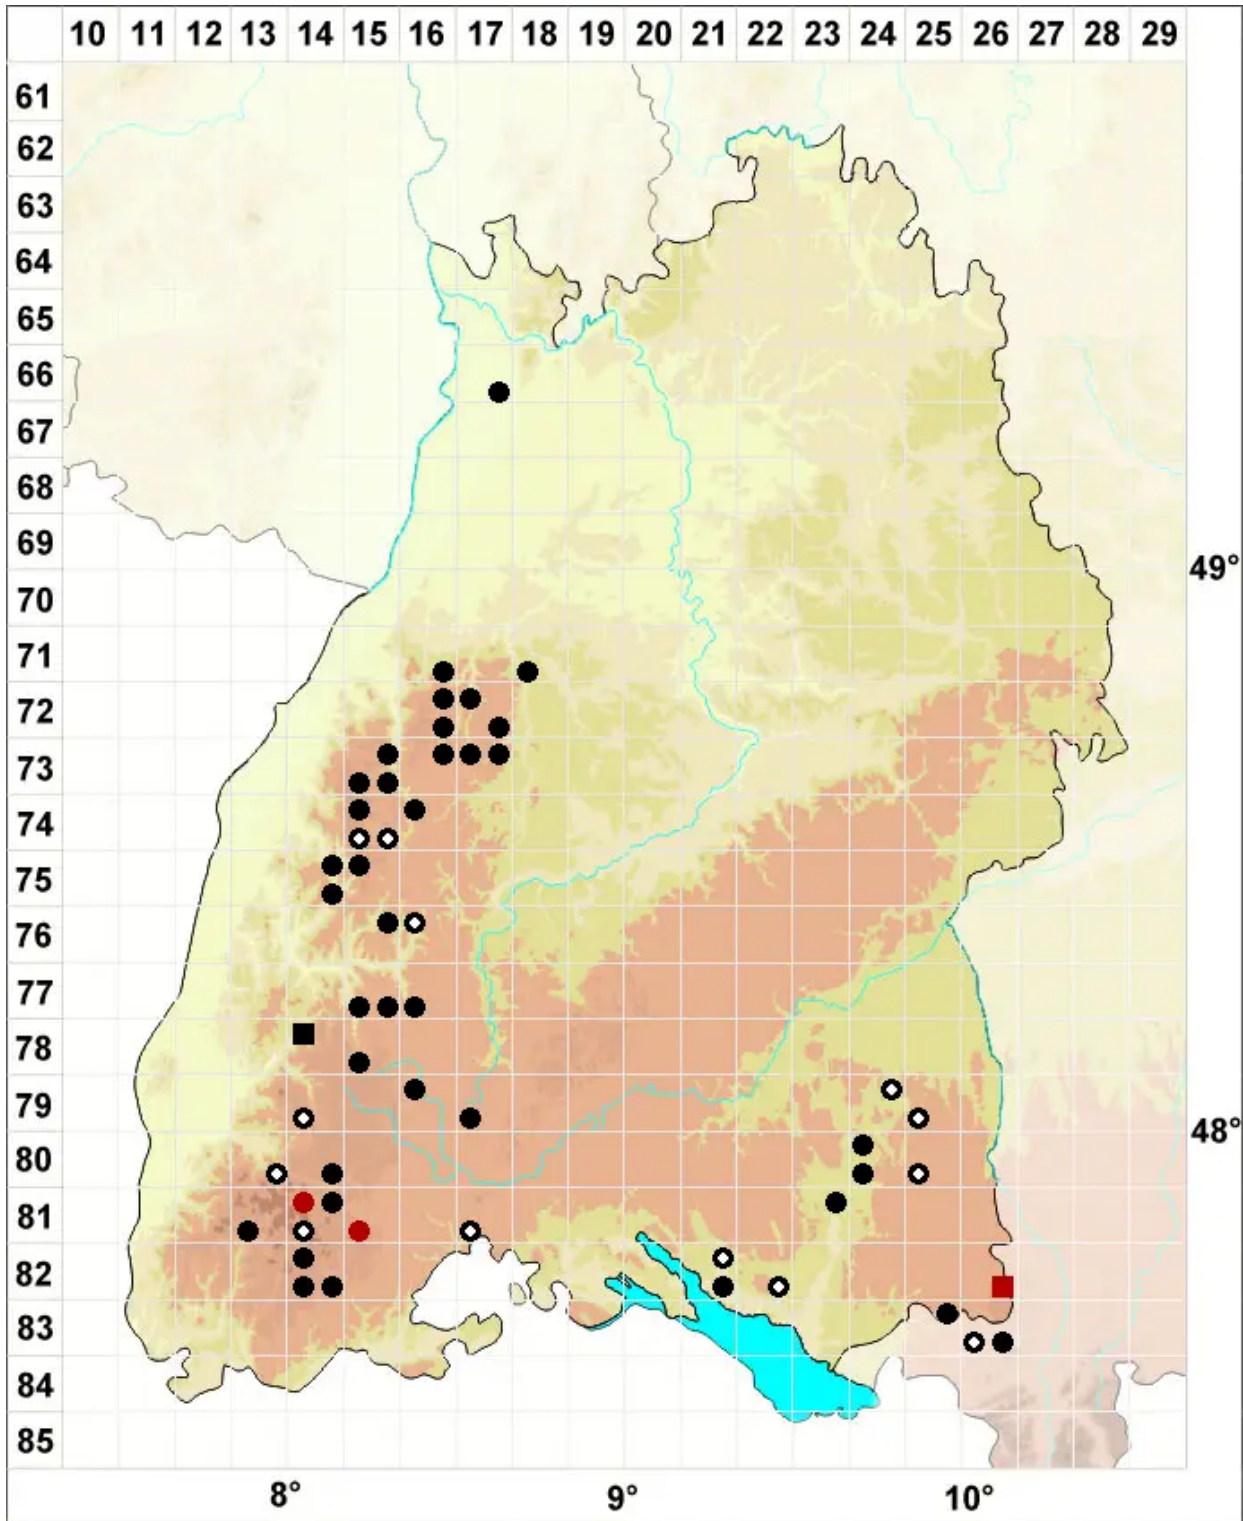

Odontoschisma denudatum (Nees) Dumort

Nacktes Schlitzkelchmoos

Legende:

- Symbole:**
- Ausgefülltes Symbol:
Zeitraum von 1980 bis heute (Aktuelle Angabe)
 - Leeres Symbol:
Zeitraum vor 1980 (Altangabe)
 - Quadrat: Herbarbeleg