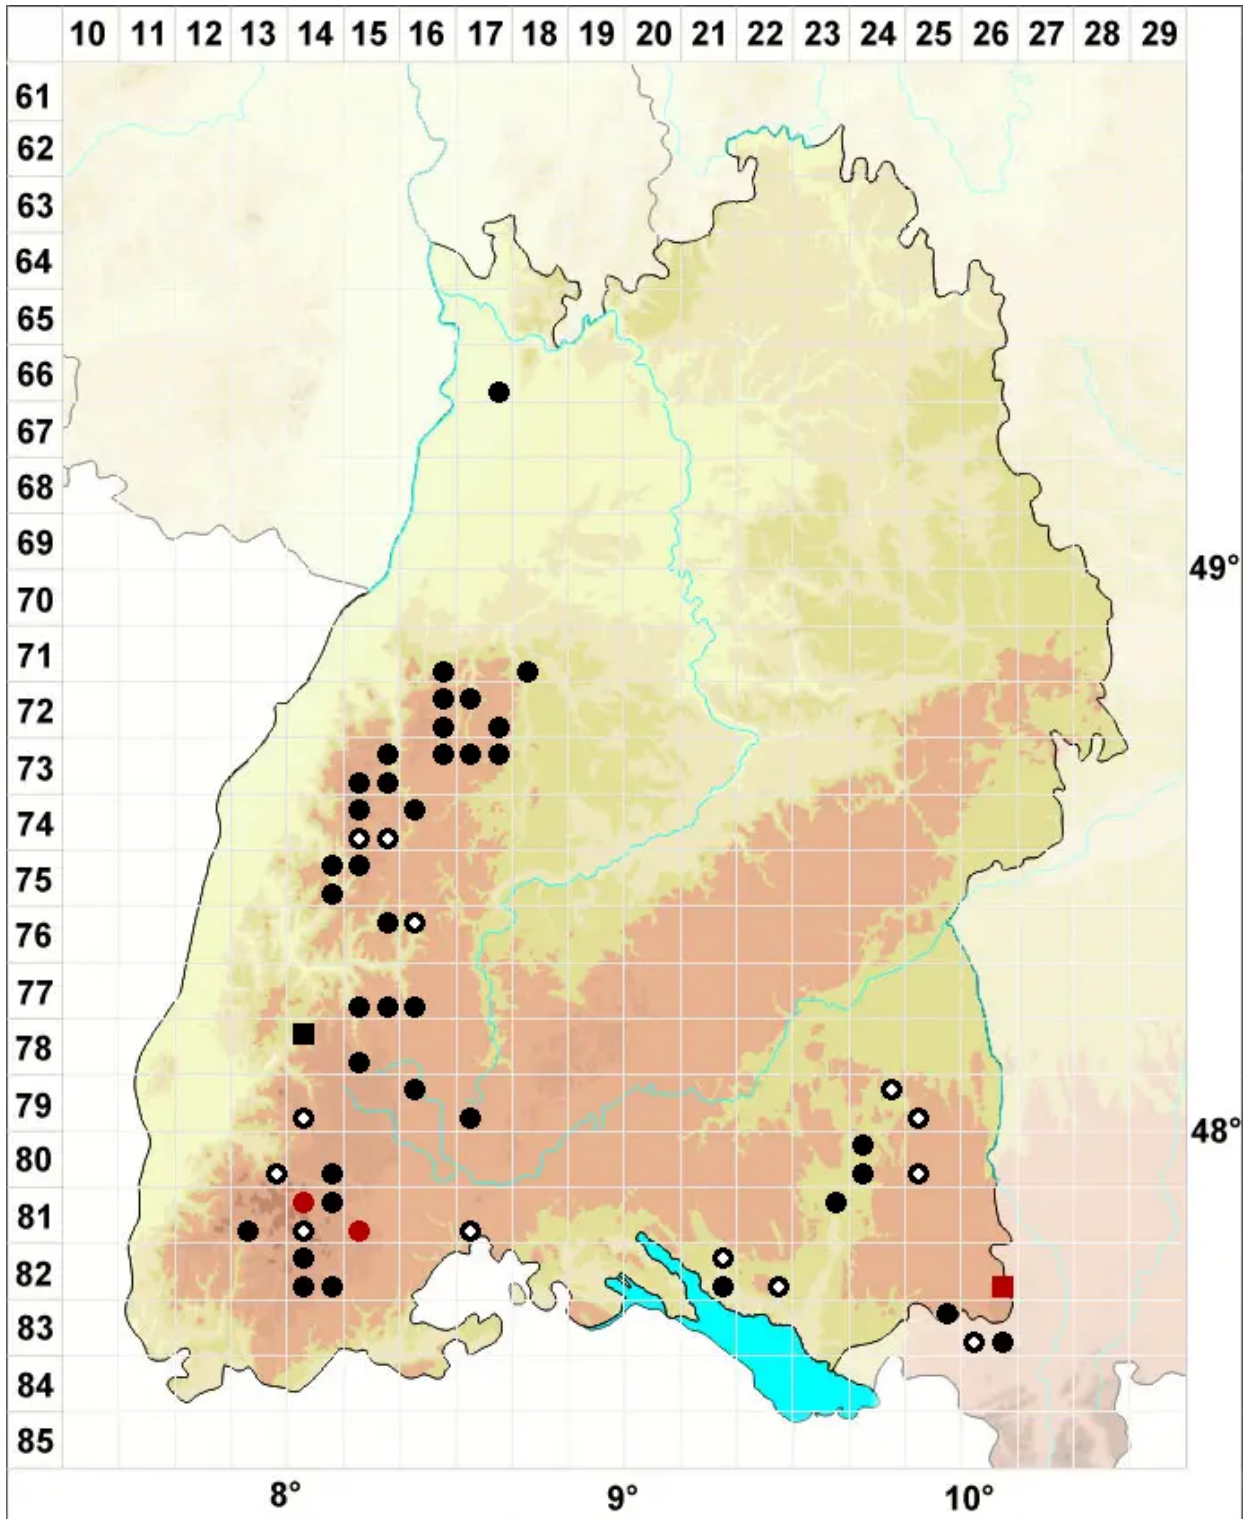

Odontoschisma denudatum (Nees) Dumort

Nacktes Schlitzkelchmoos

Legende:

- Symbole:**
- Ausgefülltes Symbol:
Zeitraum von 1980 bis heute (Aktuelle Angabe)
 - Leeres Symbol:
Zeitraum vor 1980 (Altangabe)
 - Quadrat: Herbarbeleg