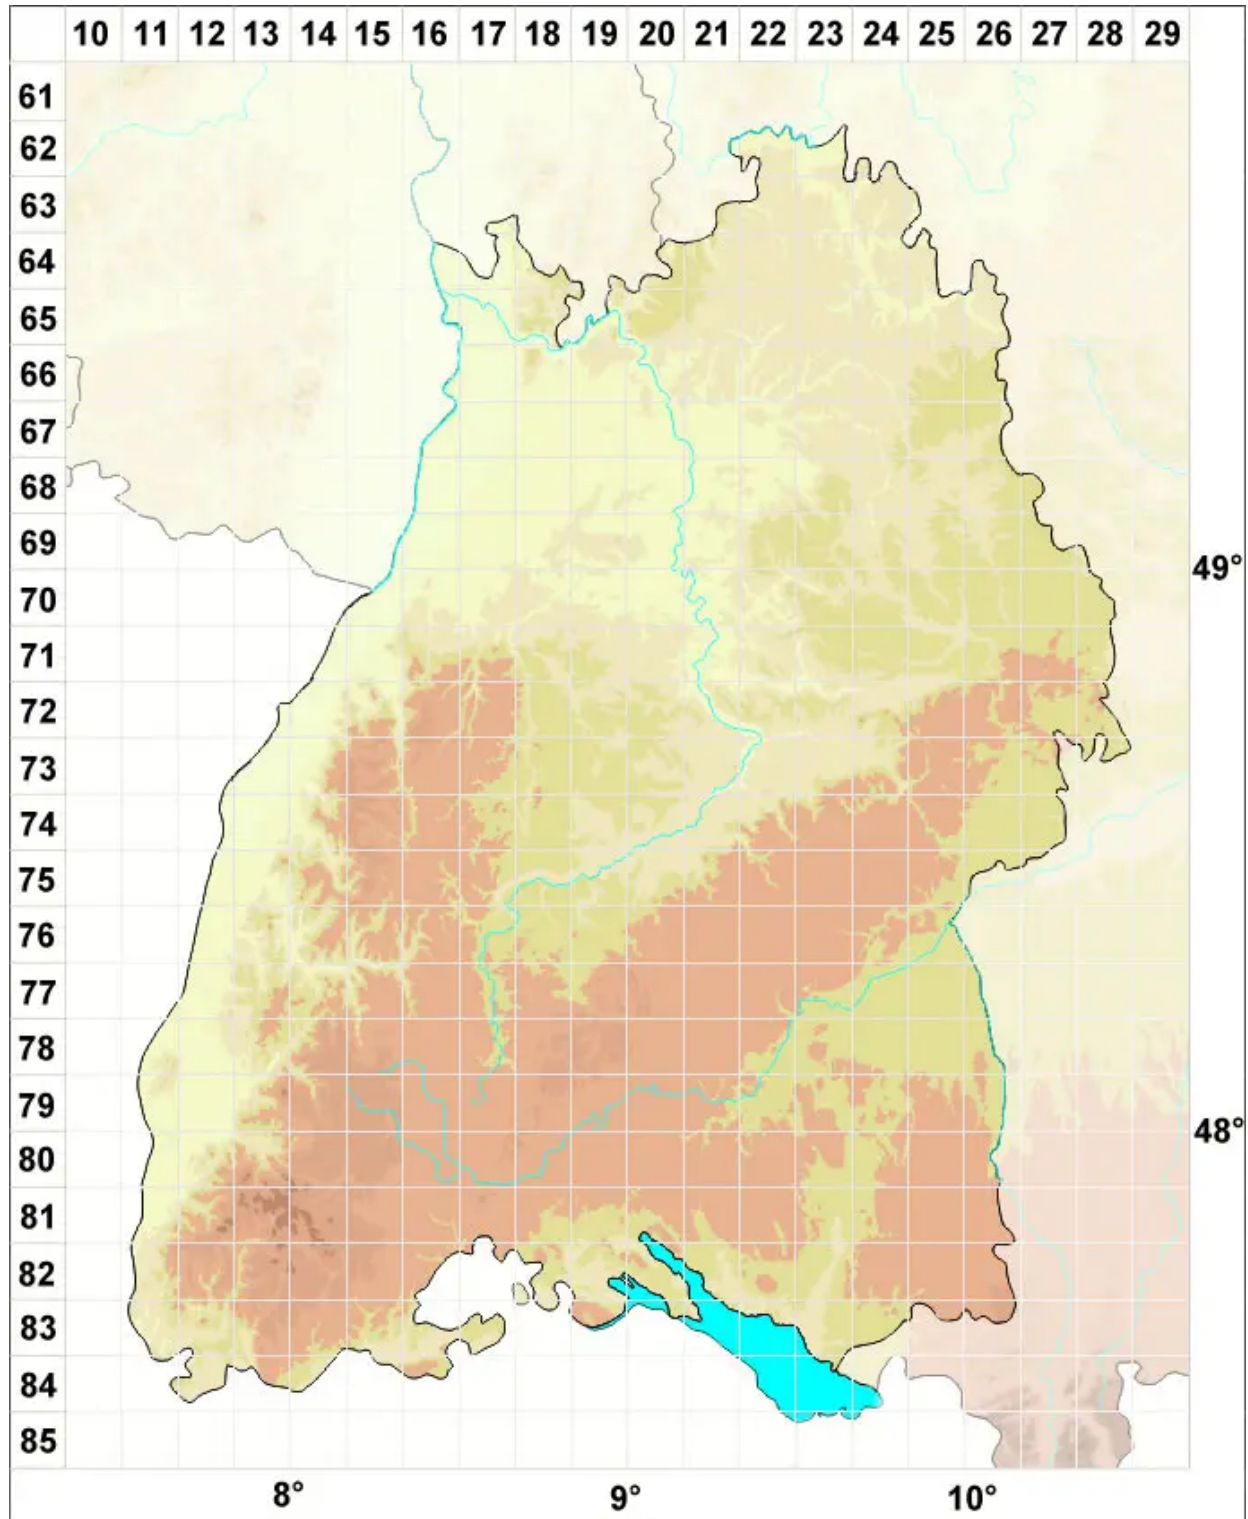

Odontoschisma elongatum (Lindb.) A.Evans

Verlängertes Schlitzkelchmoos

Legende:

- Symbole:**
- Ausgefülltes Symbol:
Zeitraum von 1980 bis heute (Aktuelle Angabe)
 - Leeres Symbol:
Zeitraum vor 1980 (Altangabe)
 - Quadrat: Herbarbeleg