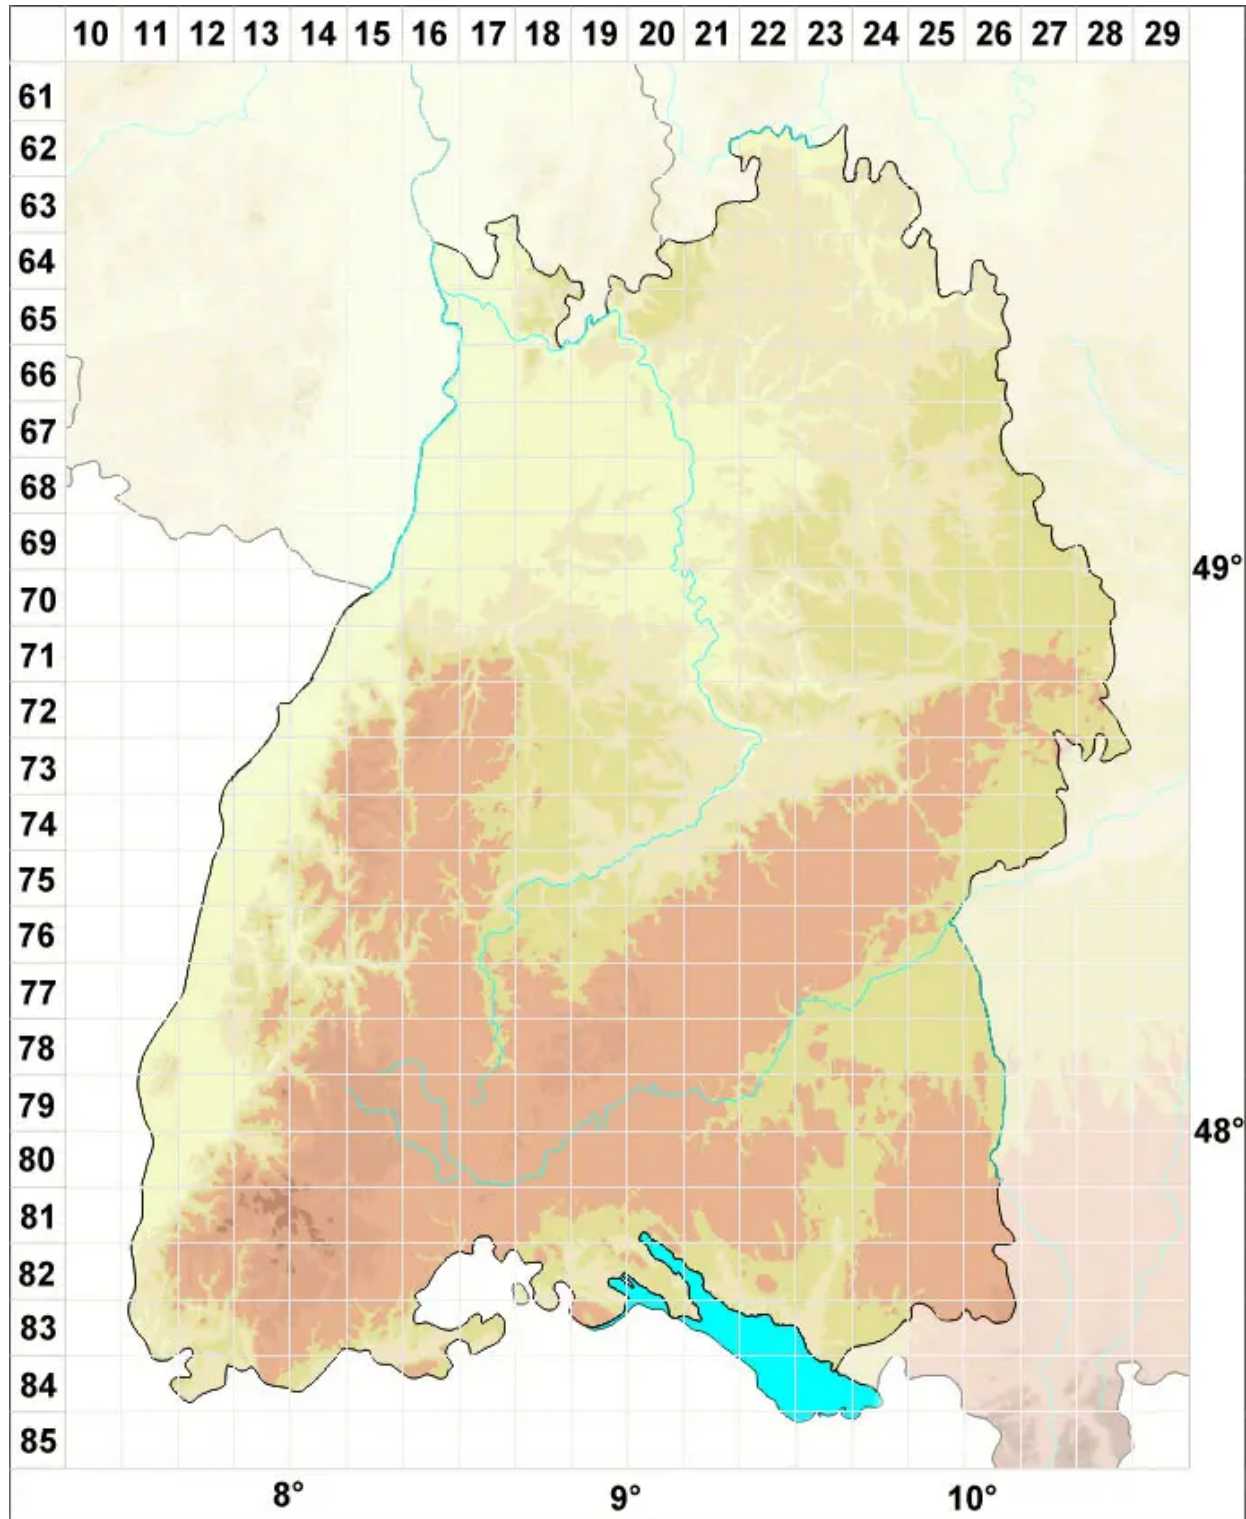

Odontoschisma elongatum (Lindb.) A.Evans

Verlängertes Schlitzkelchmoos

Legende:

- Symbole:**
Ausgefülltes Symbol:
Zeitraum von 1980 bis heute (Aktuelle Angabe)
Leeres Symbol:
Zeitraum vor 1980 (Altangabe)
Quadrat: Herbarbeleg