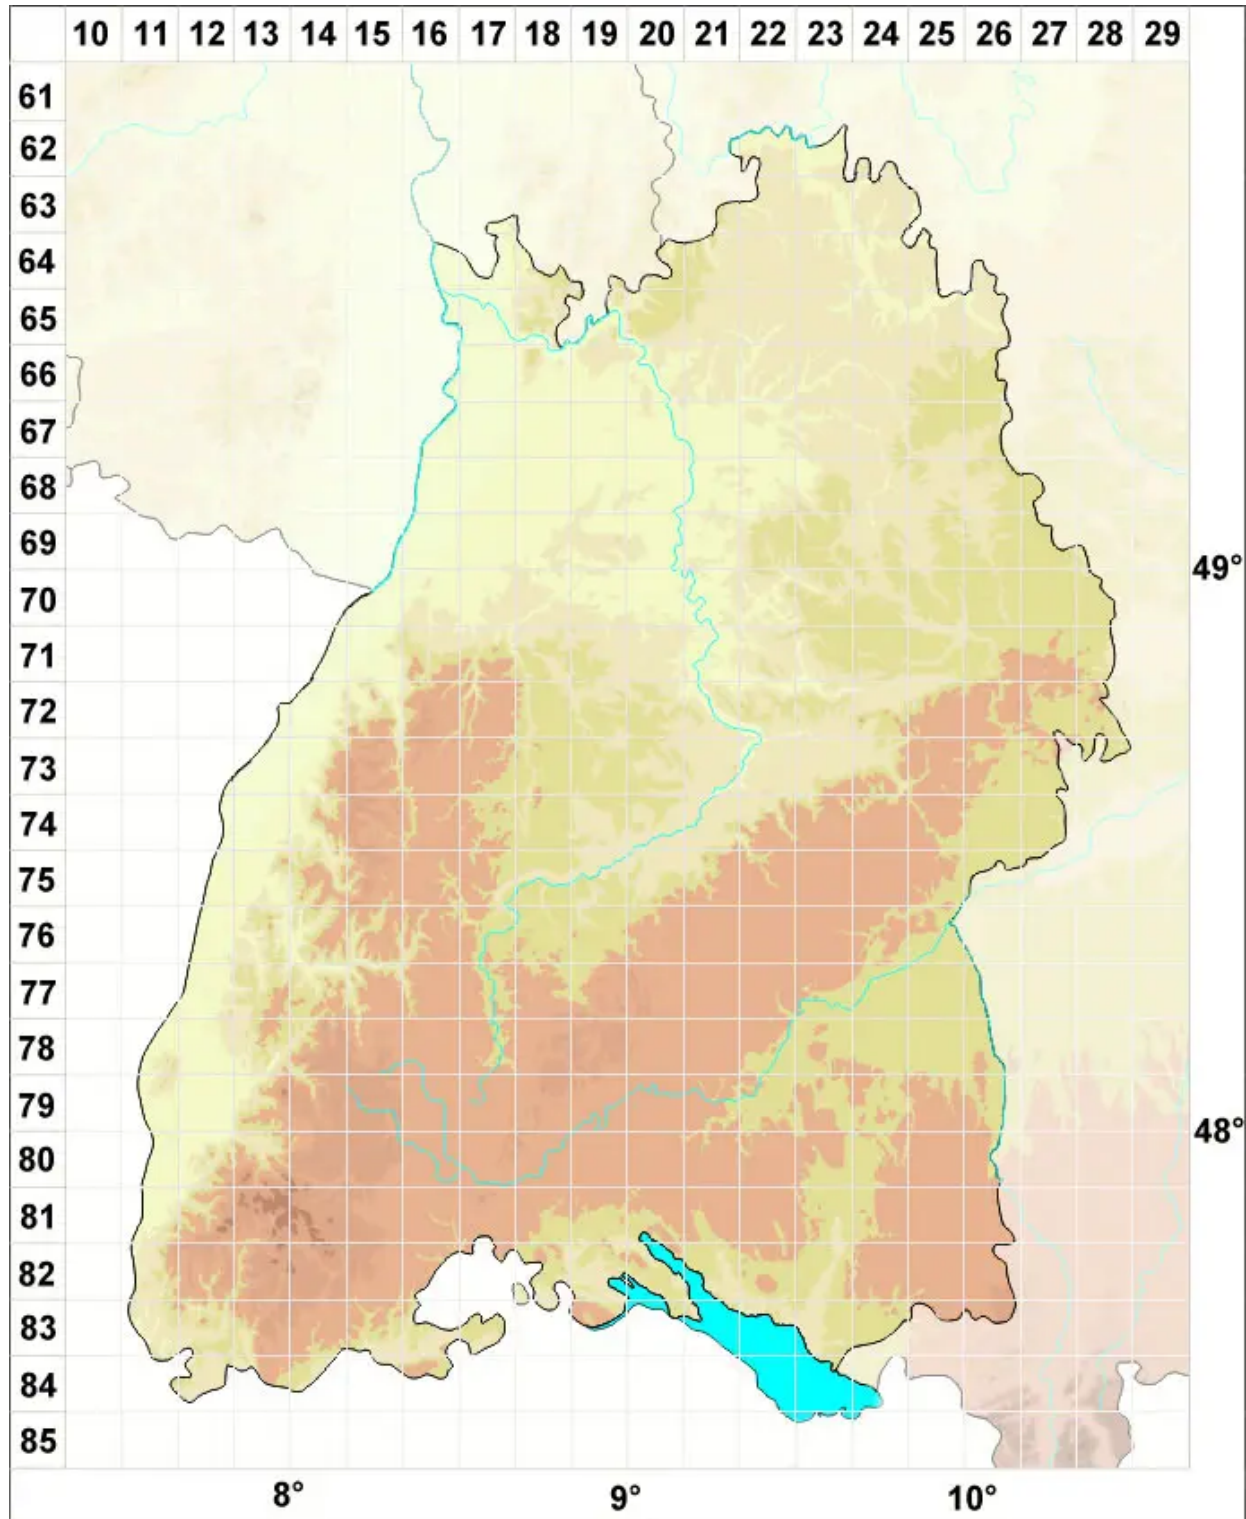

Odontoschisma elongatum (Lindb.) A.Evans

Verlängertes Schlitzkelchmoos

Legende:

- Symbole:**
- Ausgefülltes Symbol:
Zeitraum von 1980 bis heute (Aktuelle Angabe)
 - Leeres Symbol:
Zeitraum vor 1980 (Altangabe)
 - Quadrat: Herbarbeleg