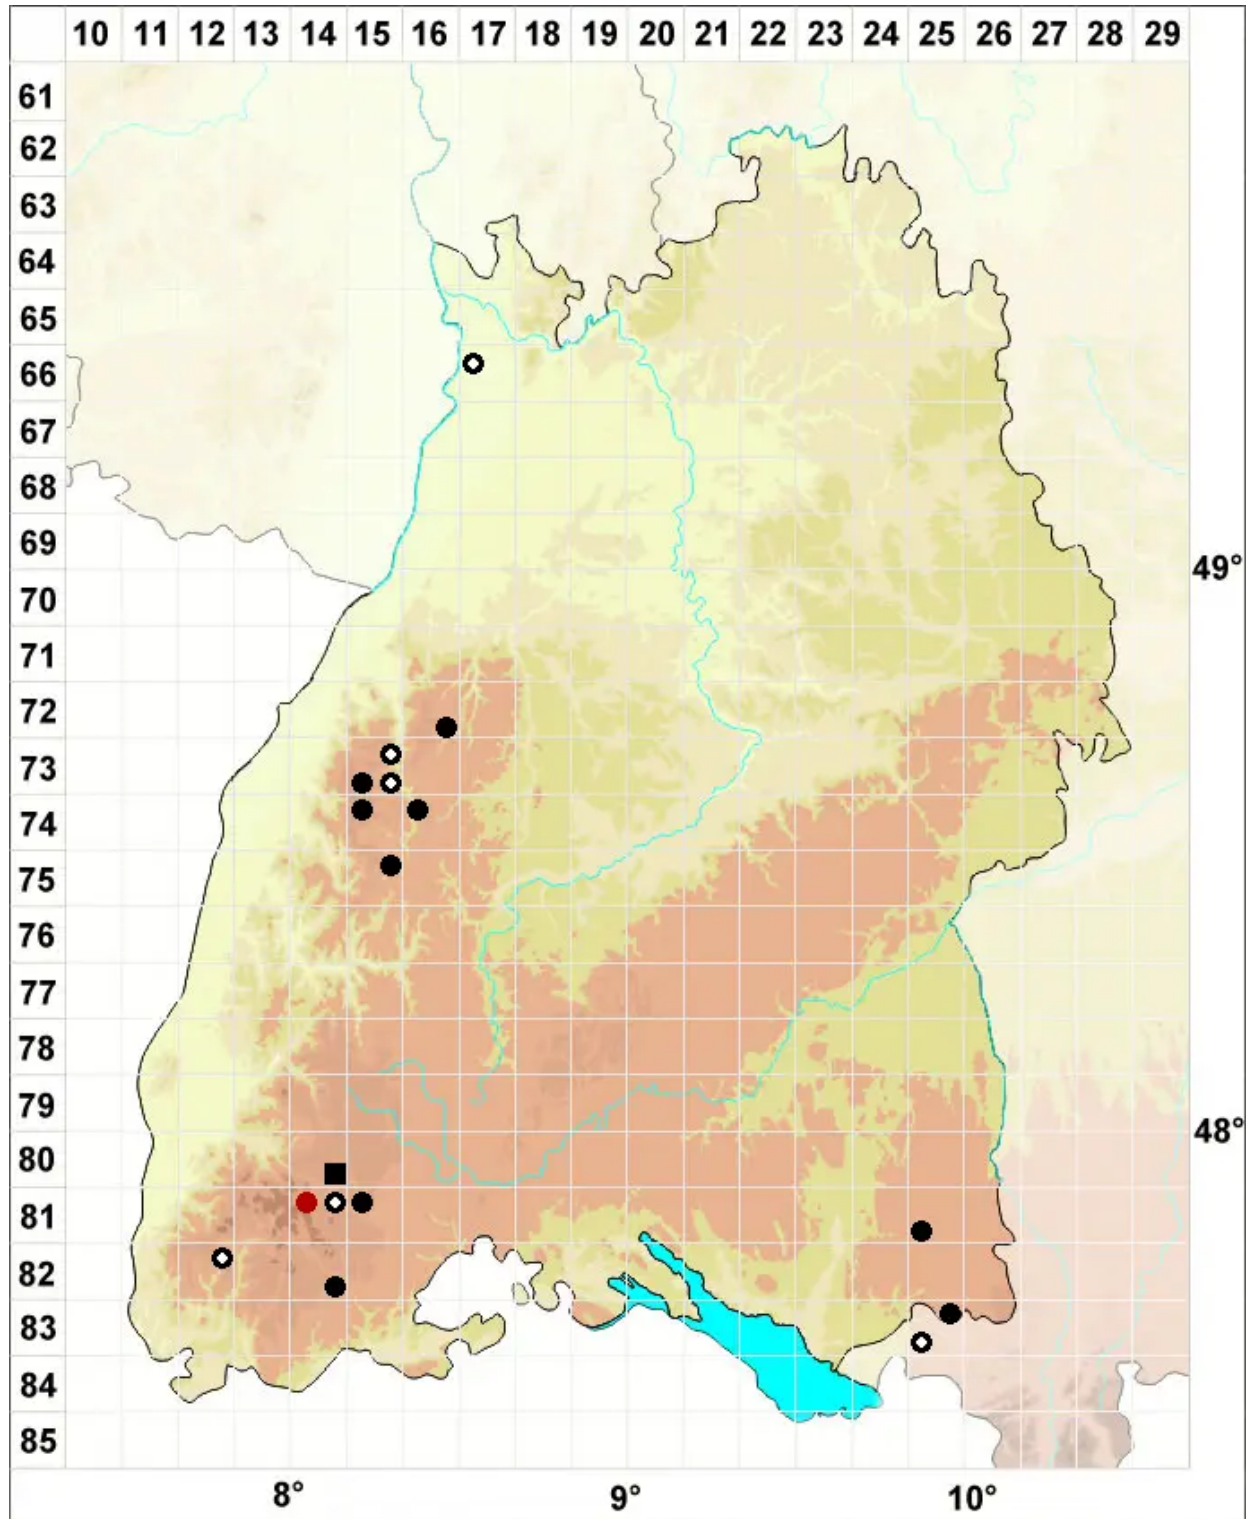

Odontoschisma fluitans (Nees) L.Soderstr. & Vana

Schlenken-Schlitzkelchmoos, Hochmoor-Schlitzkelchmoos

Legende:

Symbole:

Ausgefülltes Symbol:
Zeitraum von 1980 bis heute (Aktuelle Angabe)

Leeres Symbol:
Zeitraum vor 1980 (Altangabe)

Quadrat: Herbarbeleg