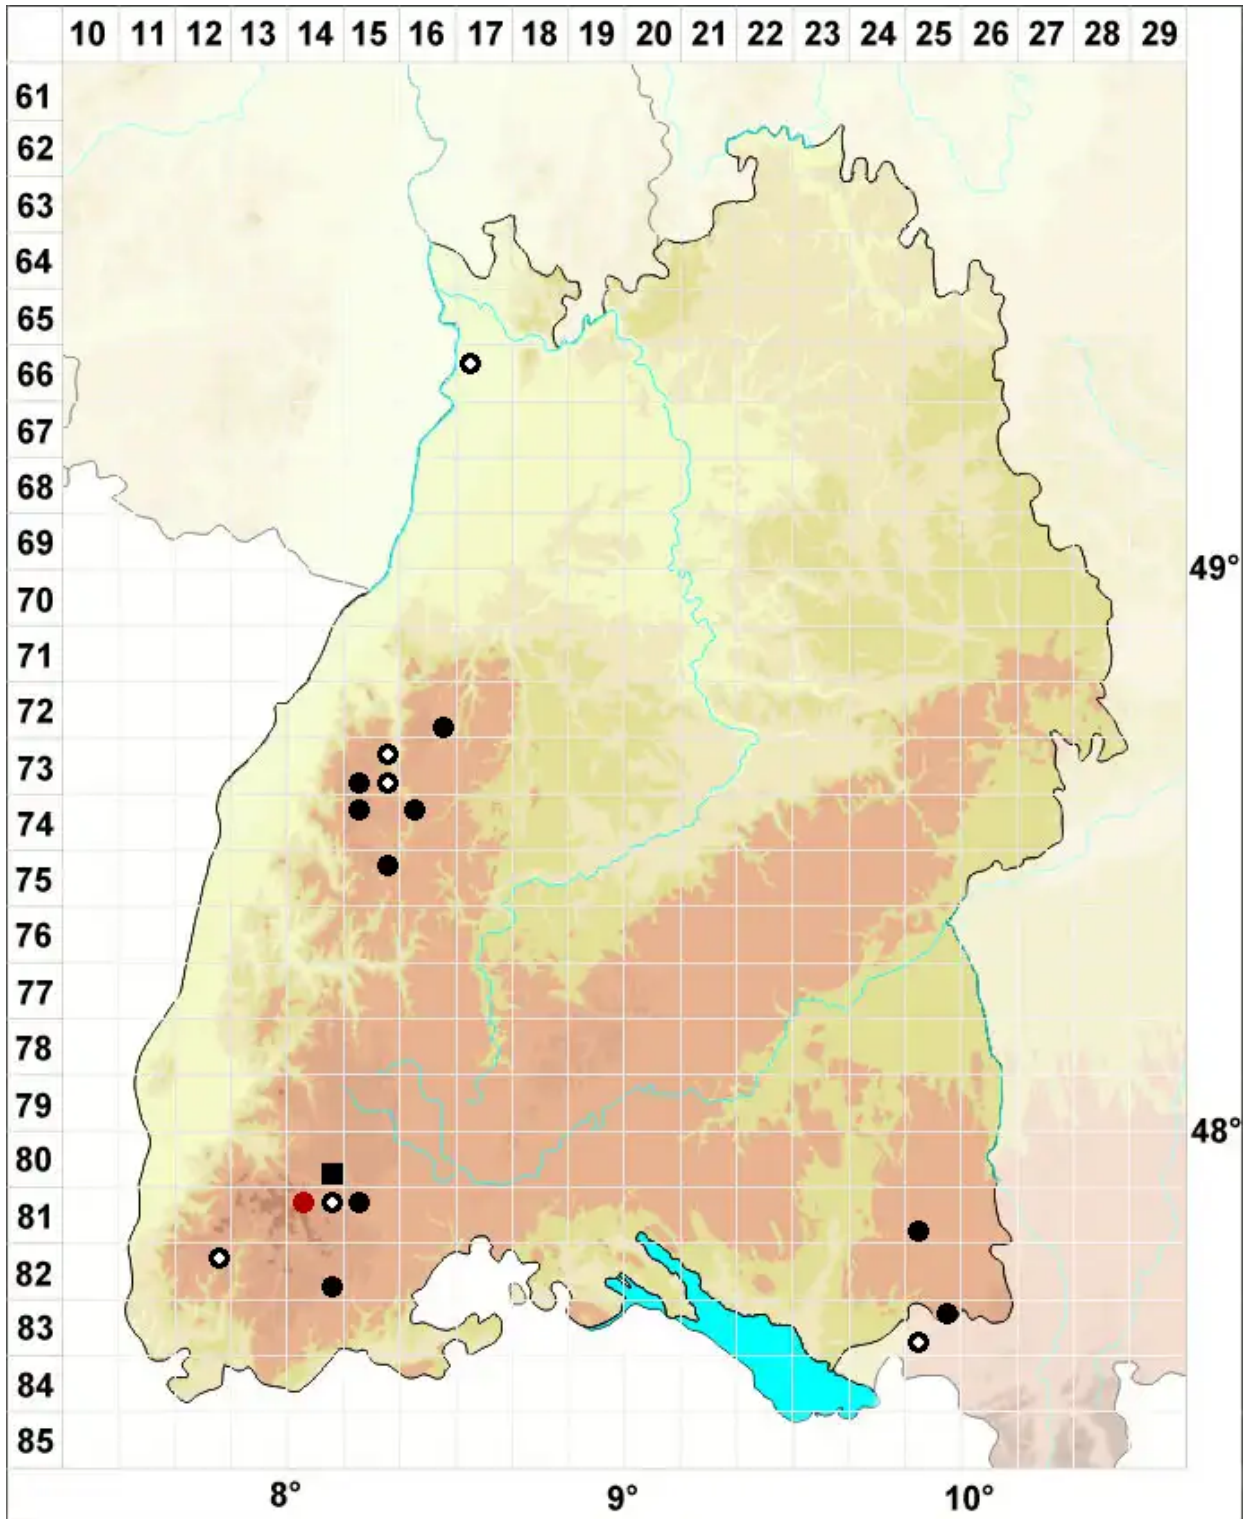

Odontoschisma fluitans (Nees) L.Soderstr. & Vana

Schlenken-Schlitzkelchmoos, Hochmoor-Schlitzkelchmoos

Legende:

Symbole:

Ausgefülltes Symbol:
Zeitraum von 1980 bis heute (Aktuelle Angabe)

Leeres Symbol:
Zeitraum vor 1980 (Altangabe)

Quadrat: Herbarbeleg