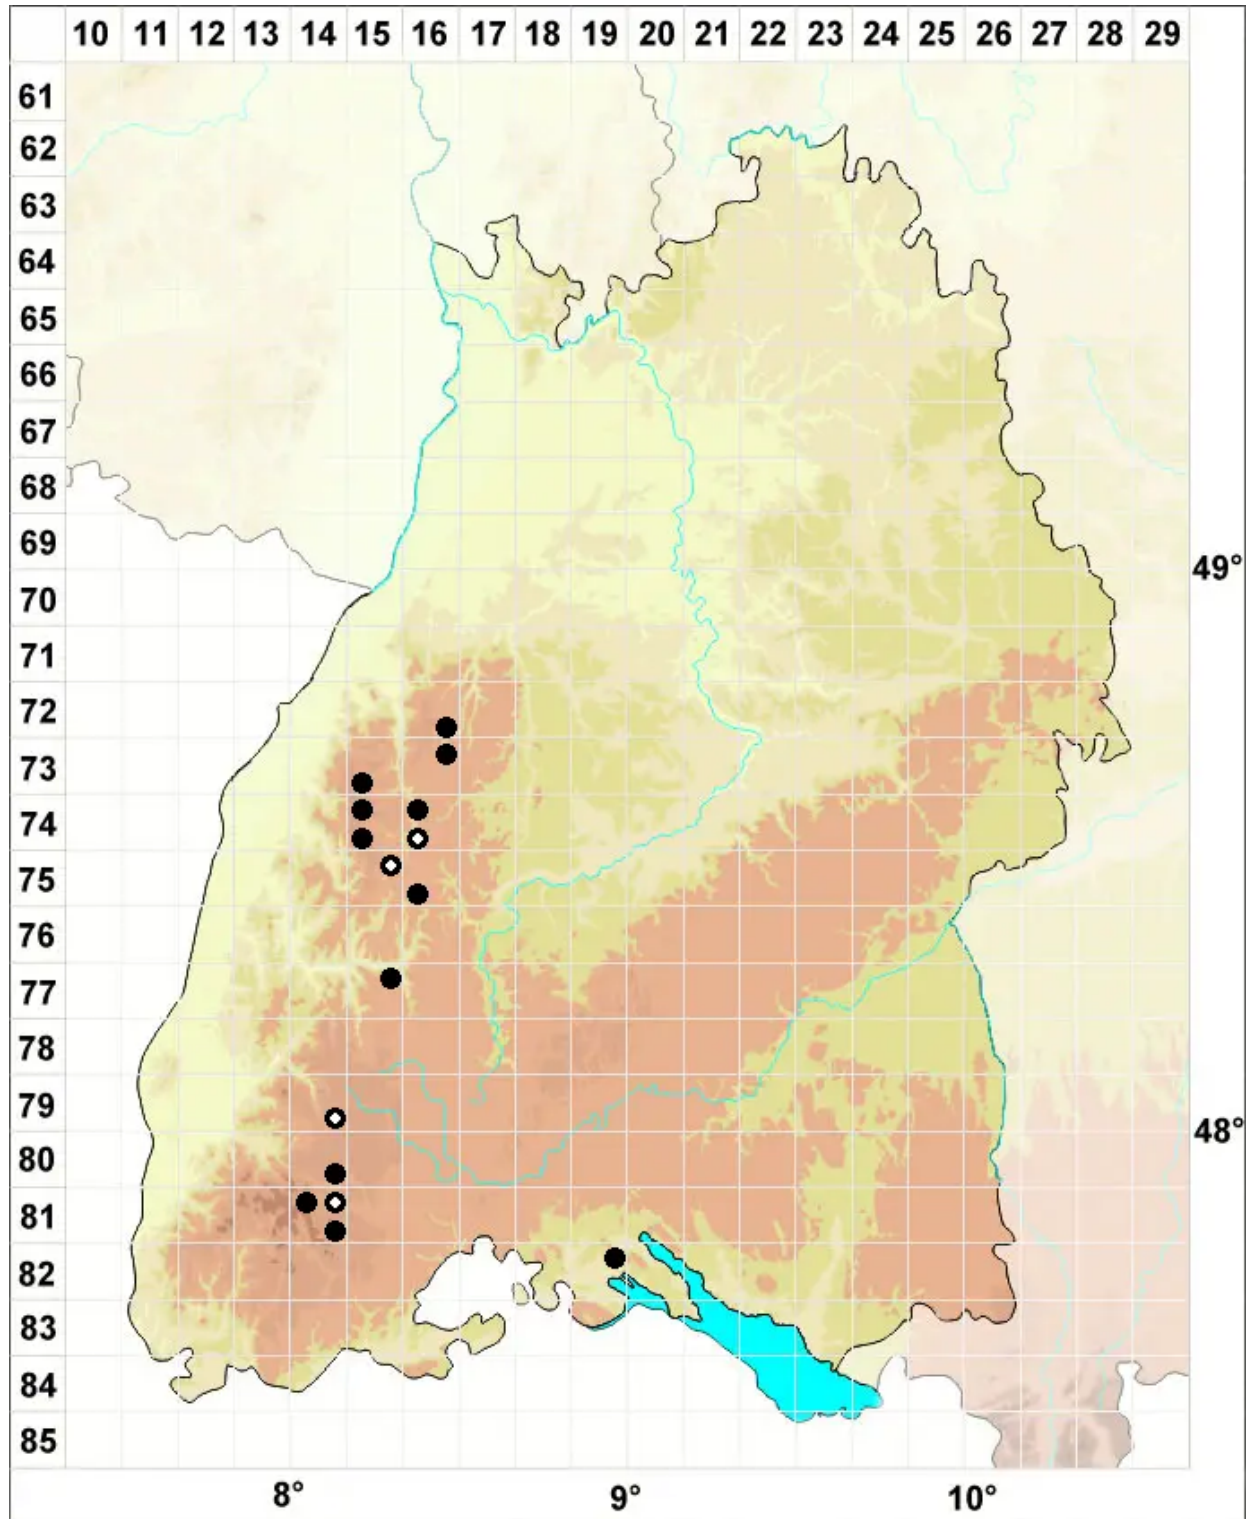

Odontoschisma sphagni (Dicks.) Dumort.

Torfmoor Schlitzkelchmoos, Hochmoor-Schlitzkelchmoos

Legende:

- Symbole:**
- Ausgefülltes Symbol:
Zeitraum von 1980 bis heute (Aktuelle Angabe)
 - Leeres Symbol:
Zeitraum vor 1980 (Altangabe)
 - Quadrat: Herbarbeleg