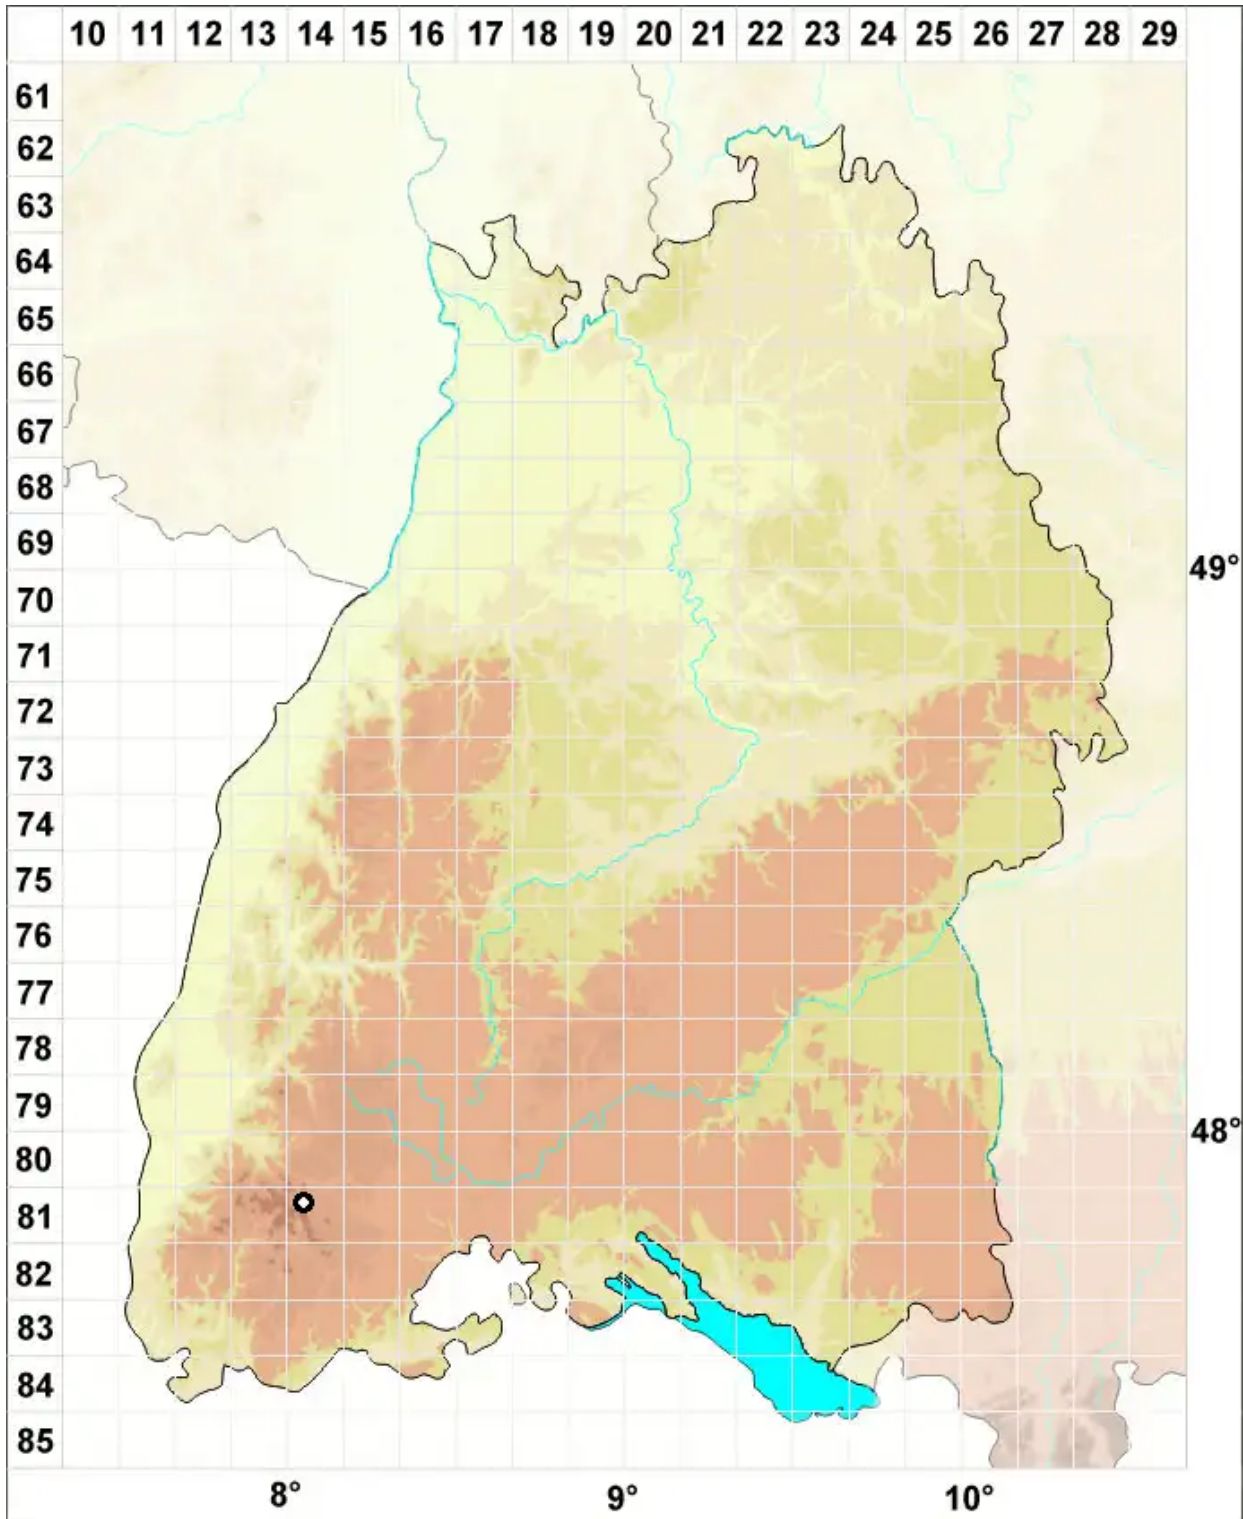

# Oncophorus virens (Hedw.) Brid.

Grünes Hakenmoos

Legende:

**Symbole:**

Ausgefülltes Symbol:  
Zeitraum von 1980 bis heute (Aktuelle Angabe)

Leeres Symbol:  
Zeitraum vor 1980 (Altangabe)

Quadrat: Herbarbeleg