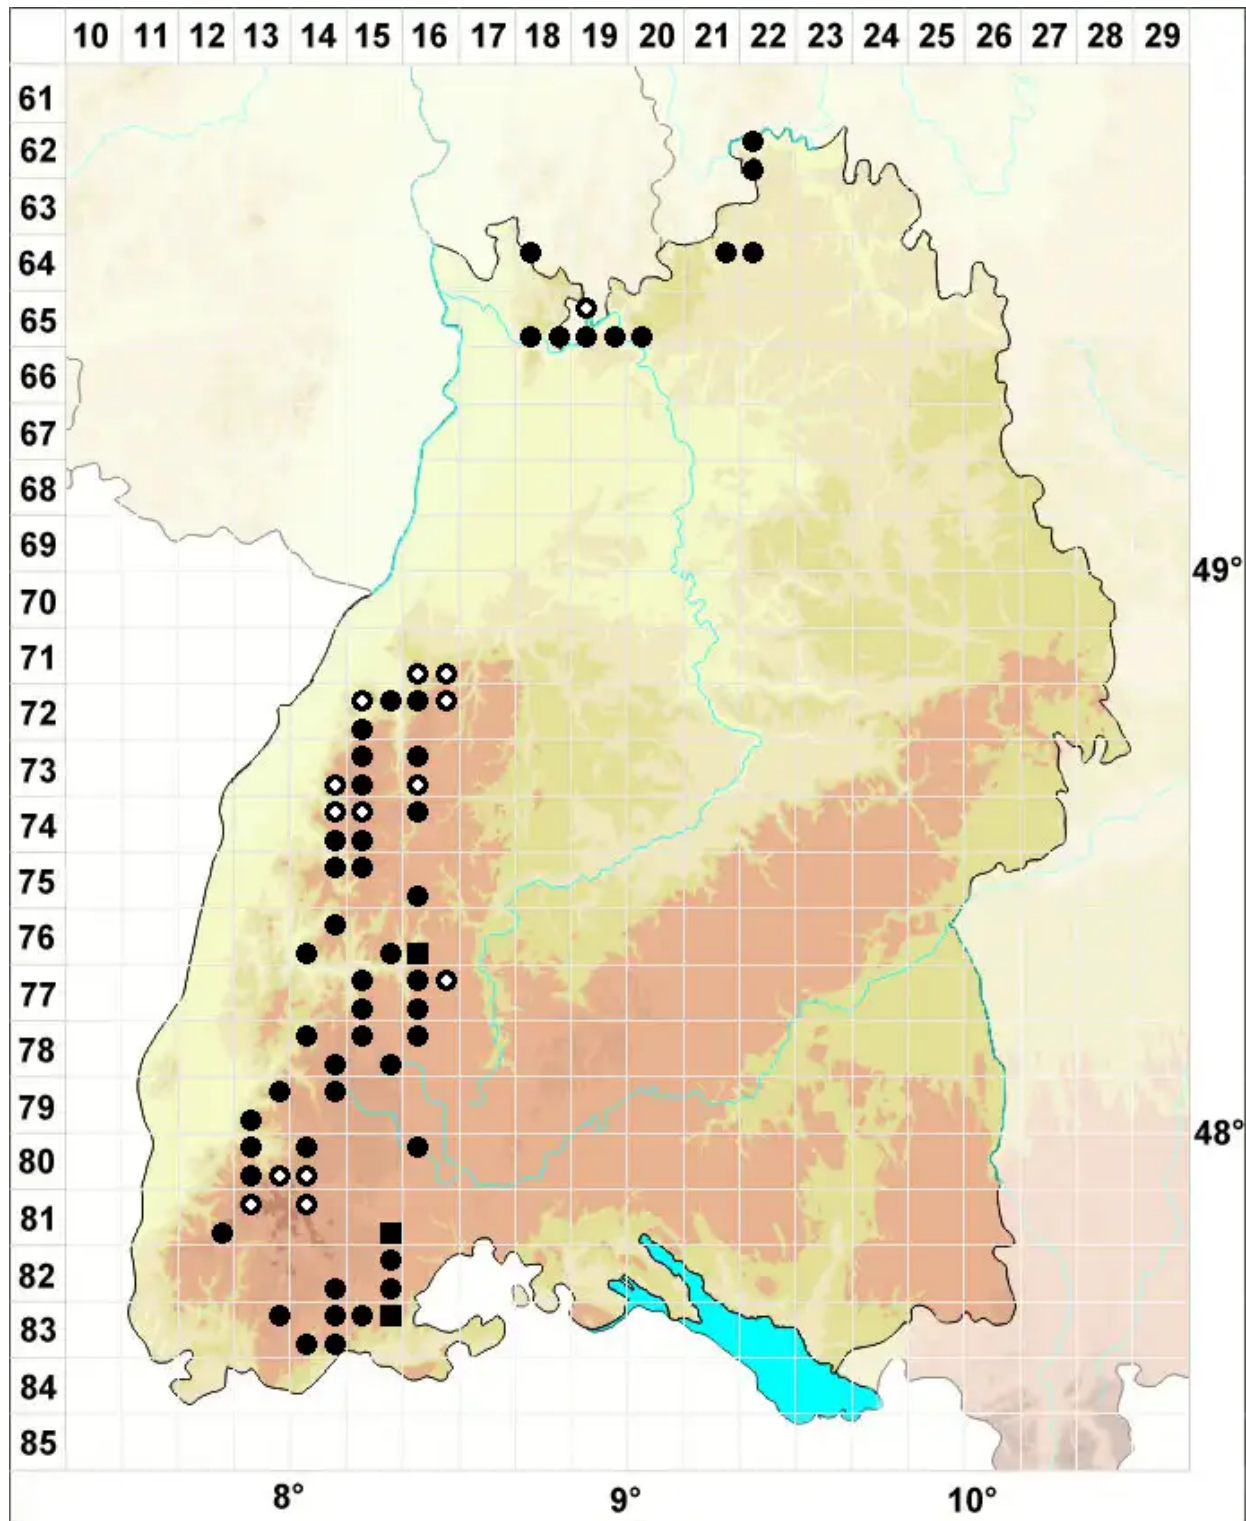

# Cynodontium bruntonii (Sm.) Bruch & Schimp.

Glattfrüchtiges Hundszahnmoos

Legende:

**Symbole:**

Ausgefülltes Symbol:  
Zeitraum von 1980 bis heute (Aktuelle Angabe)

Leeres Symbol:  
Zeitraum vor 1980 (Altangabe)

Quadrat: Herbarbeleg