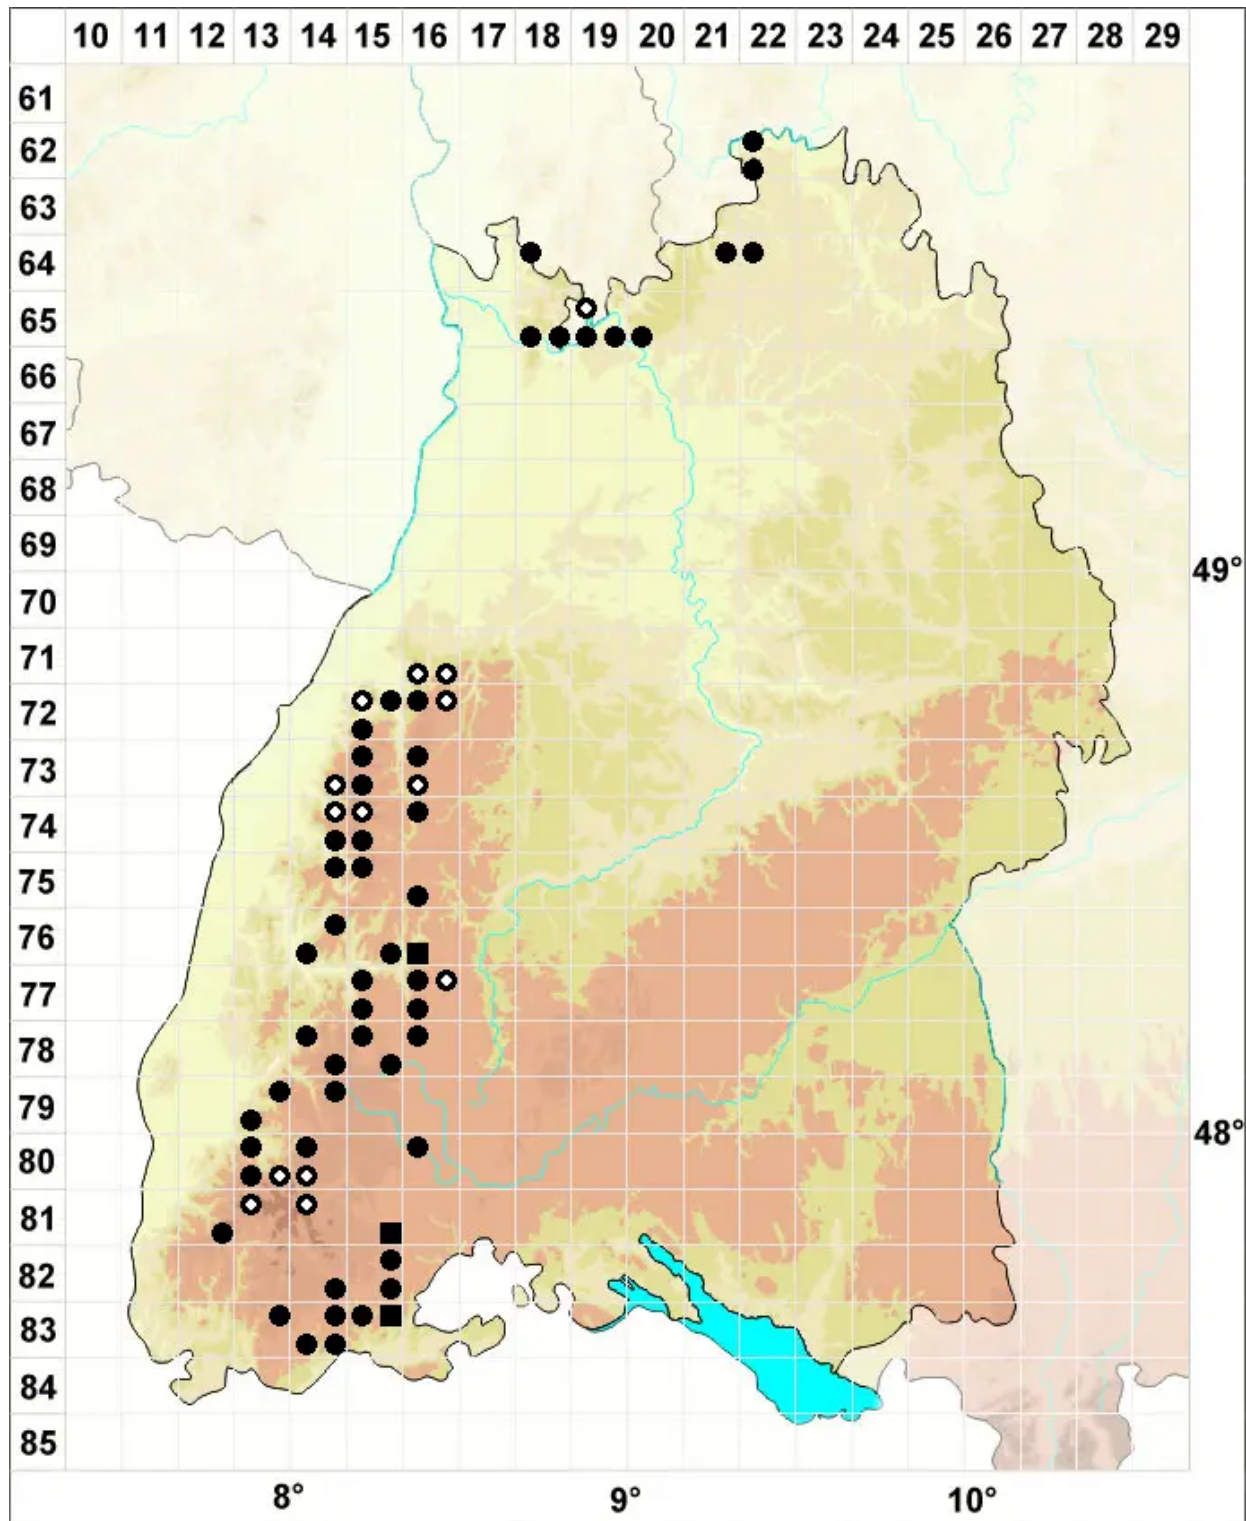

# Cynodontium bruntonii (Sm.) Bruch & Schimp.

Glattfrüchtiges Hundszahnmoos

Legende:

**Symbole:**

Ausgefülltes Symbol:  
Zeitraum von 1980 bis heute (Aktuelle Angabe)

Leeres Symbol:  
Zeitraum vor 1980 (Altangabe)

Quadrat: Herbarbeleg