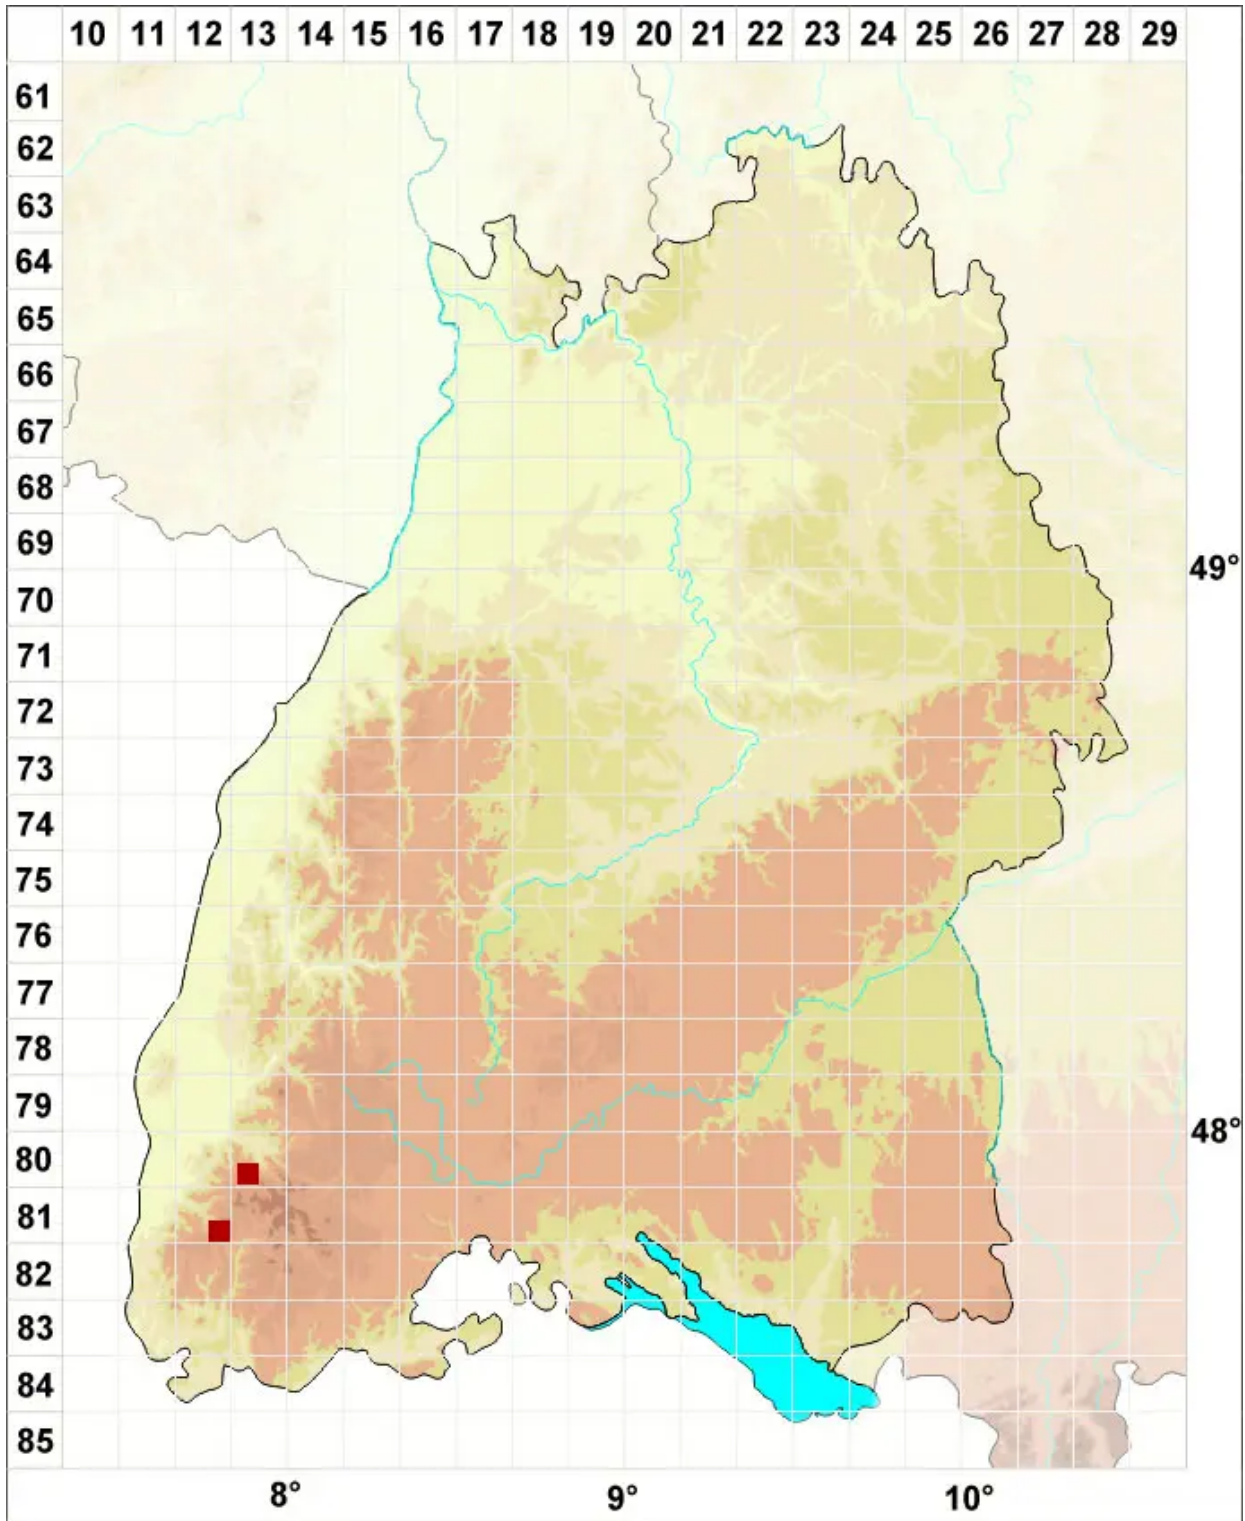

Oreoweisia torquescens (Hornsch. ex Brid.) Wijk & Margad.

Gesägtes Bergperlmoos

Legende:

Symbole:

Ausgefülltes Symbol:
Zeitraum von 1980 bis heute (Aktuelle Angabe)

Leeres Symbol:
Zeitraum vor 1980 (Altangabe)

Quadrat: Herbarbeleg