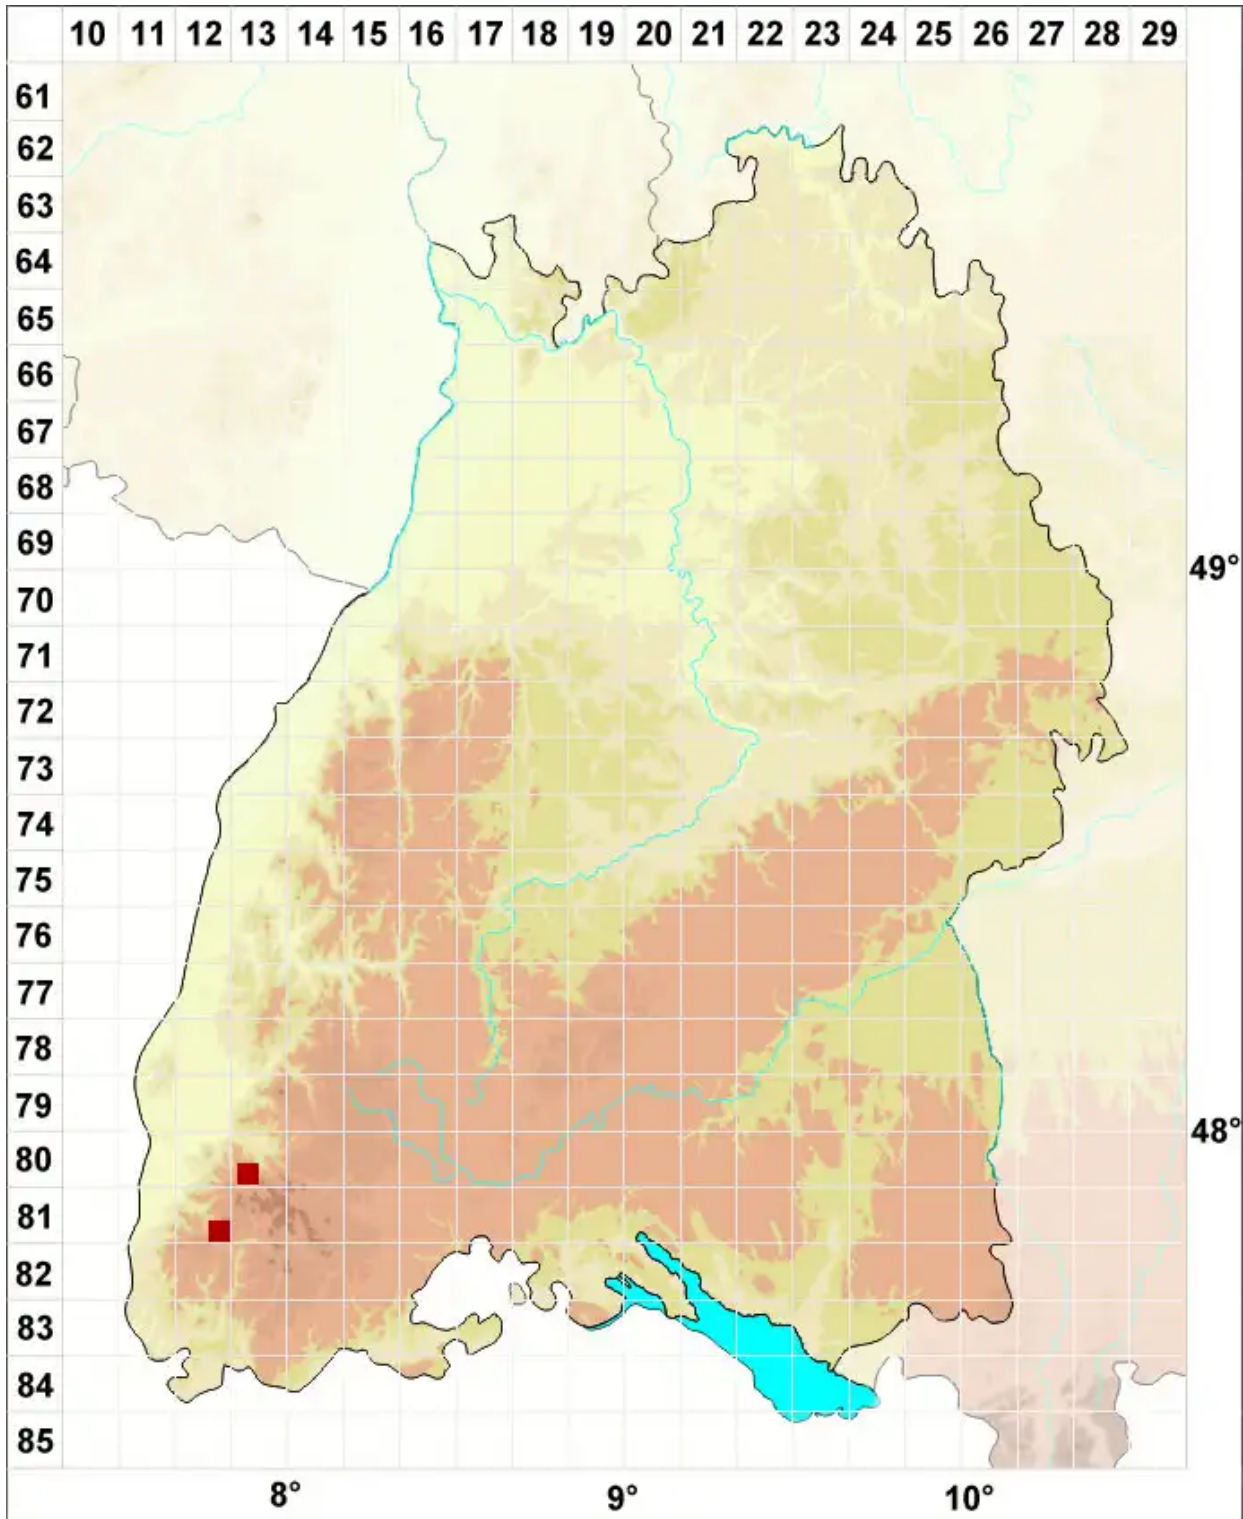

Oreoweisia torquescens (Hornsch. ex Brid.) Wijk & Margad.

Gesägtes Bergperlmoos

Legende:

Symbole:

Ausgefülltes Symbol:
Zeitraum von 1980 bis heute (Aktuelle Angabe)

Leeres Symbol:
Zeitraum vor 1980 (Altangabe)

Quadrat: Herbarbeleg