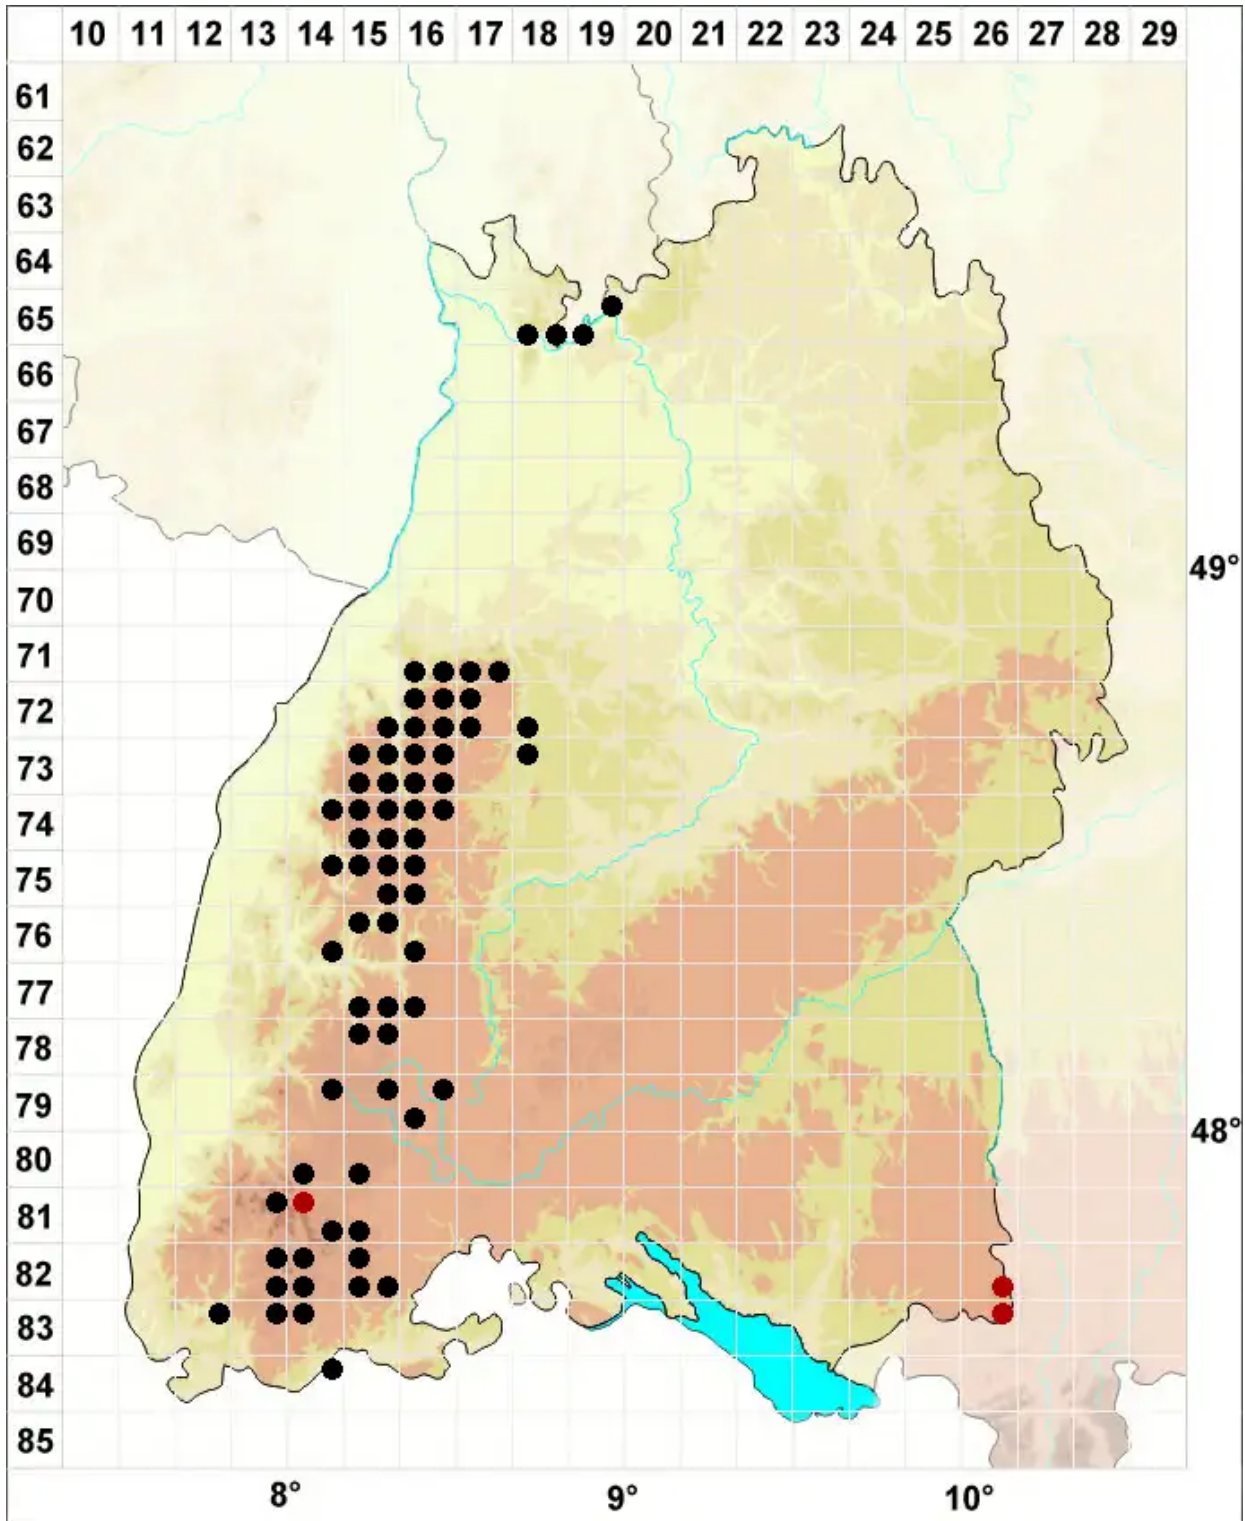

Neorthocaulis attenuatus (Mart.) L.Söderstr., De Roo & Heed

Flagellen-Neubartspitzmoos

Legende:

Symbole:
Ausgefülltes Symbol:
Zeitraum von 1980 bis heute (Aktuelle Angabe)
Leeres Symbol:
Zeitraum vor 1980 (Altangabe)
Quadrat: Herbarbeleg