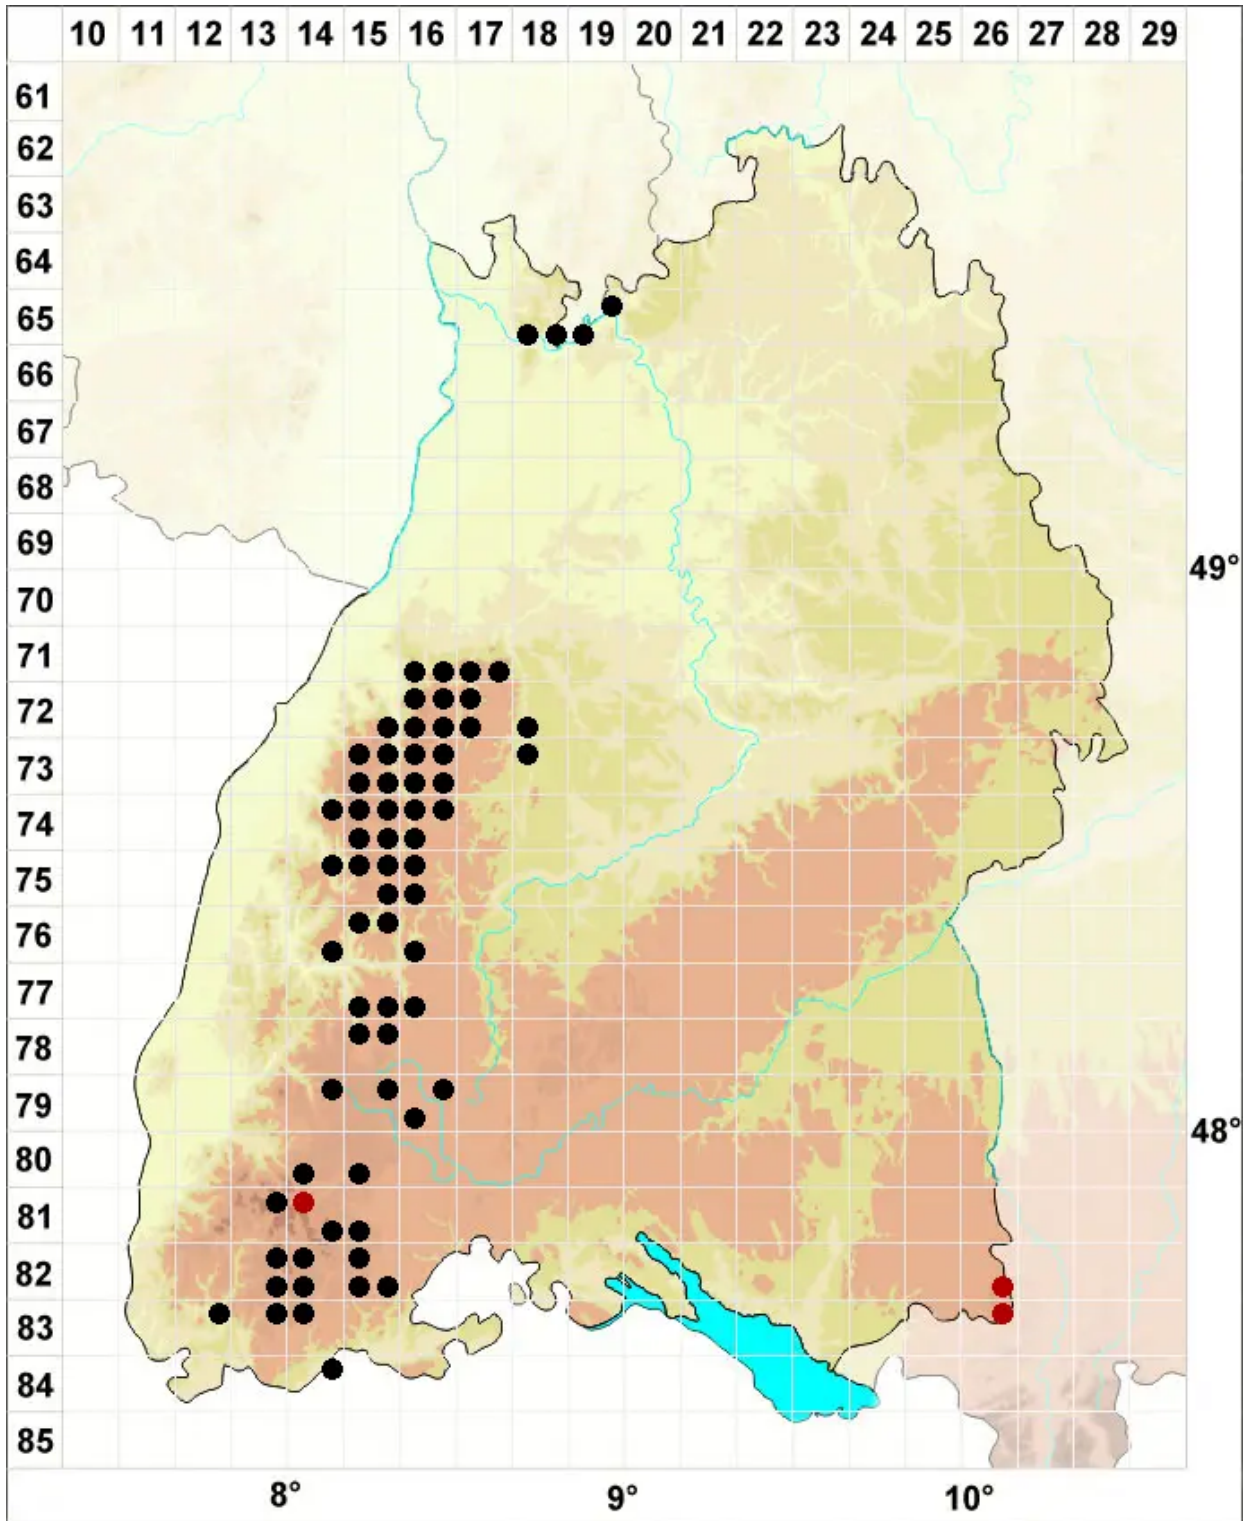

Neorthocaulis attenuatus (Mart.) L.Söderstr., De Roo & Hedberg

Flagellen-Neubartspitzmoos

Legende:

- Symbole:**
- Ausgefülltes Symbol:
Zeitraum von 1980 bis heute (Aktuelle Angabe)
 - Leeres Symbol:
Zeitraum vor 1980 (Altangabe)
 - Quadrat: Herbarbeleg