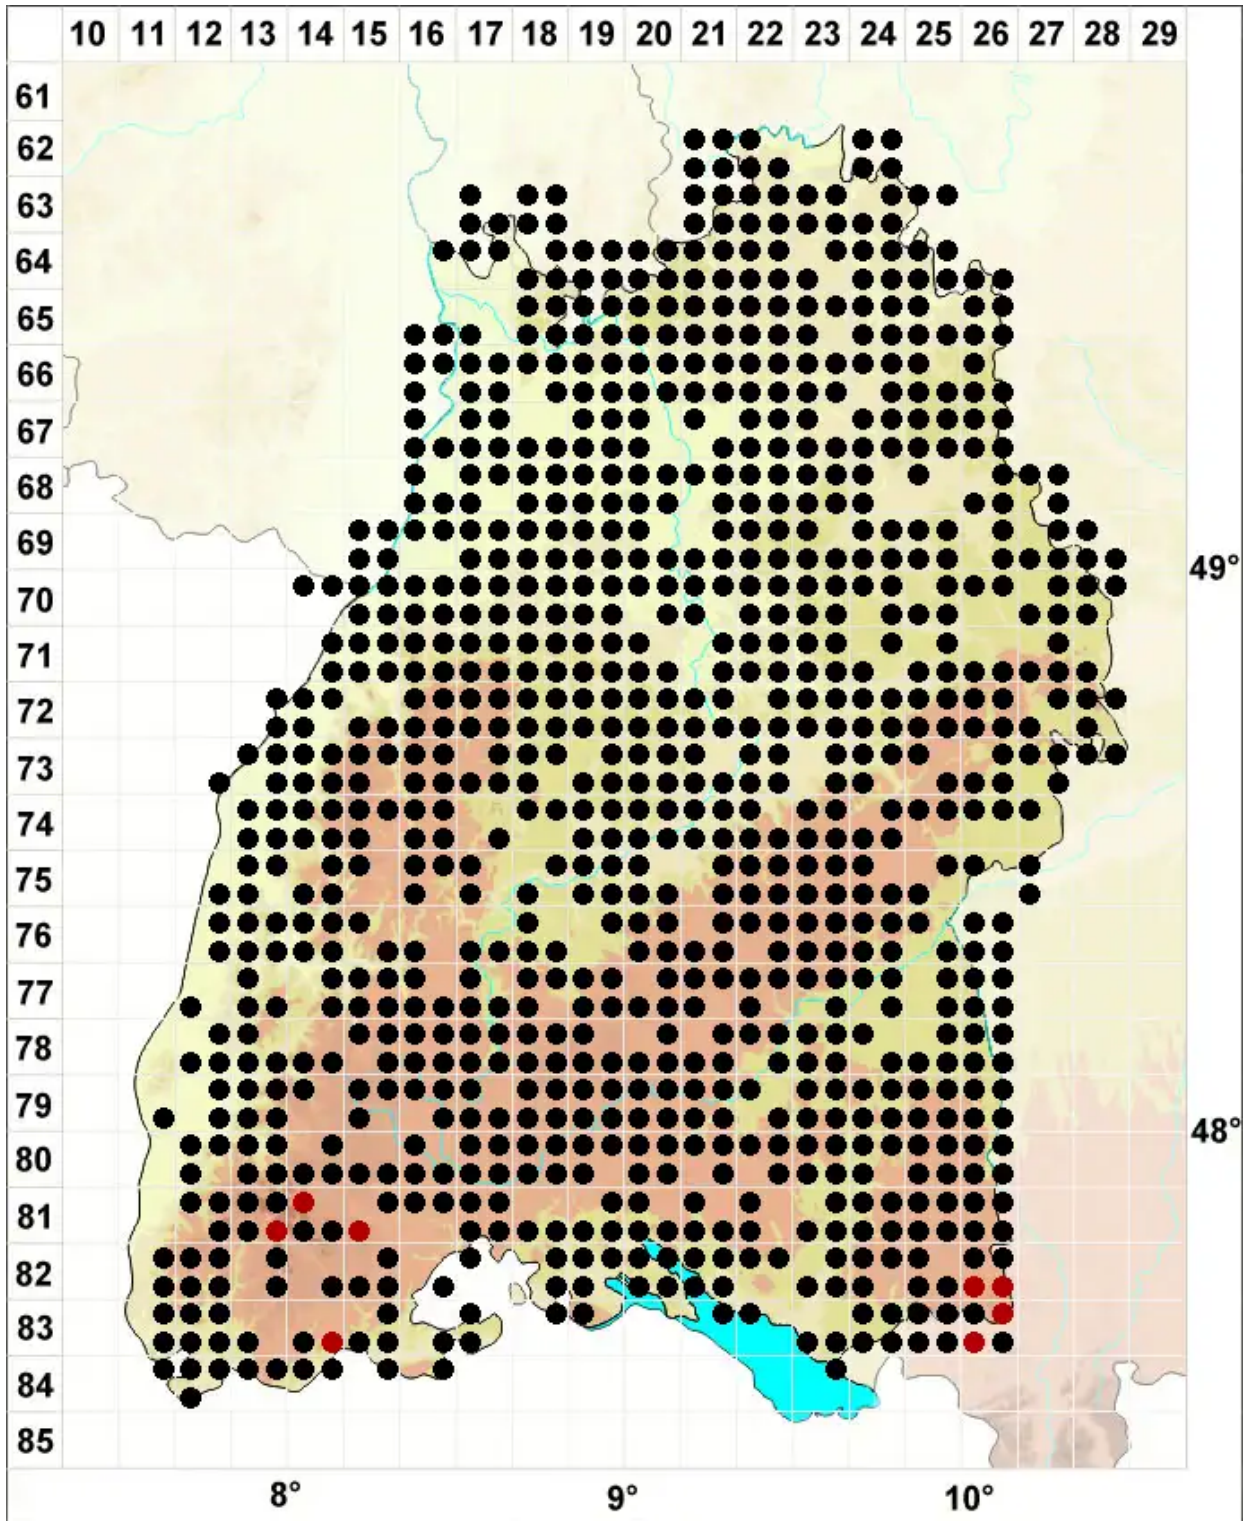

Dicranum montanum Hedw.

Berg-Gabelzahnmoos

Legende:

Symbole:

Ausgefülltes Symbol:
Zeitraum von 1980 bis heute (Aktuelle Angabe)

Leeres Symbol:
Zeitraum vor 1980 (Altangabe)

Quadrat: Herbarbeleg