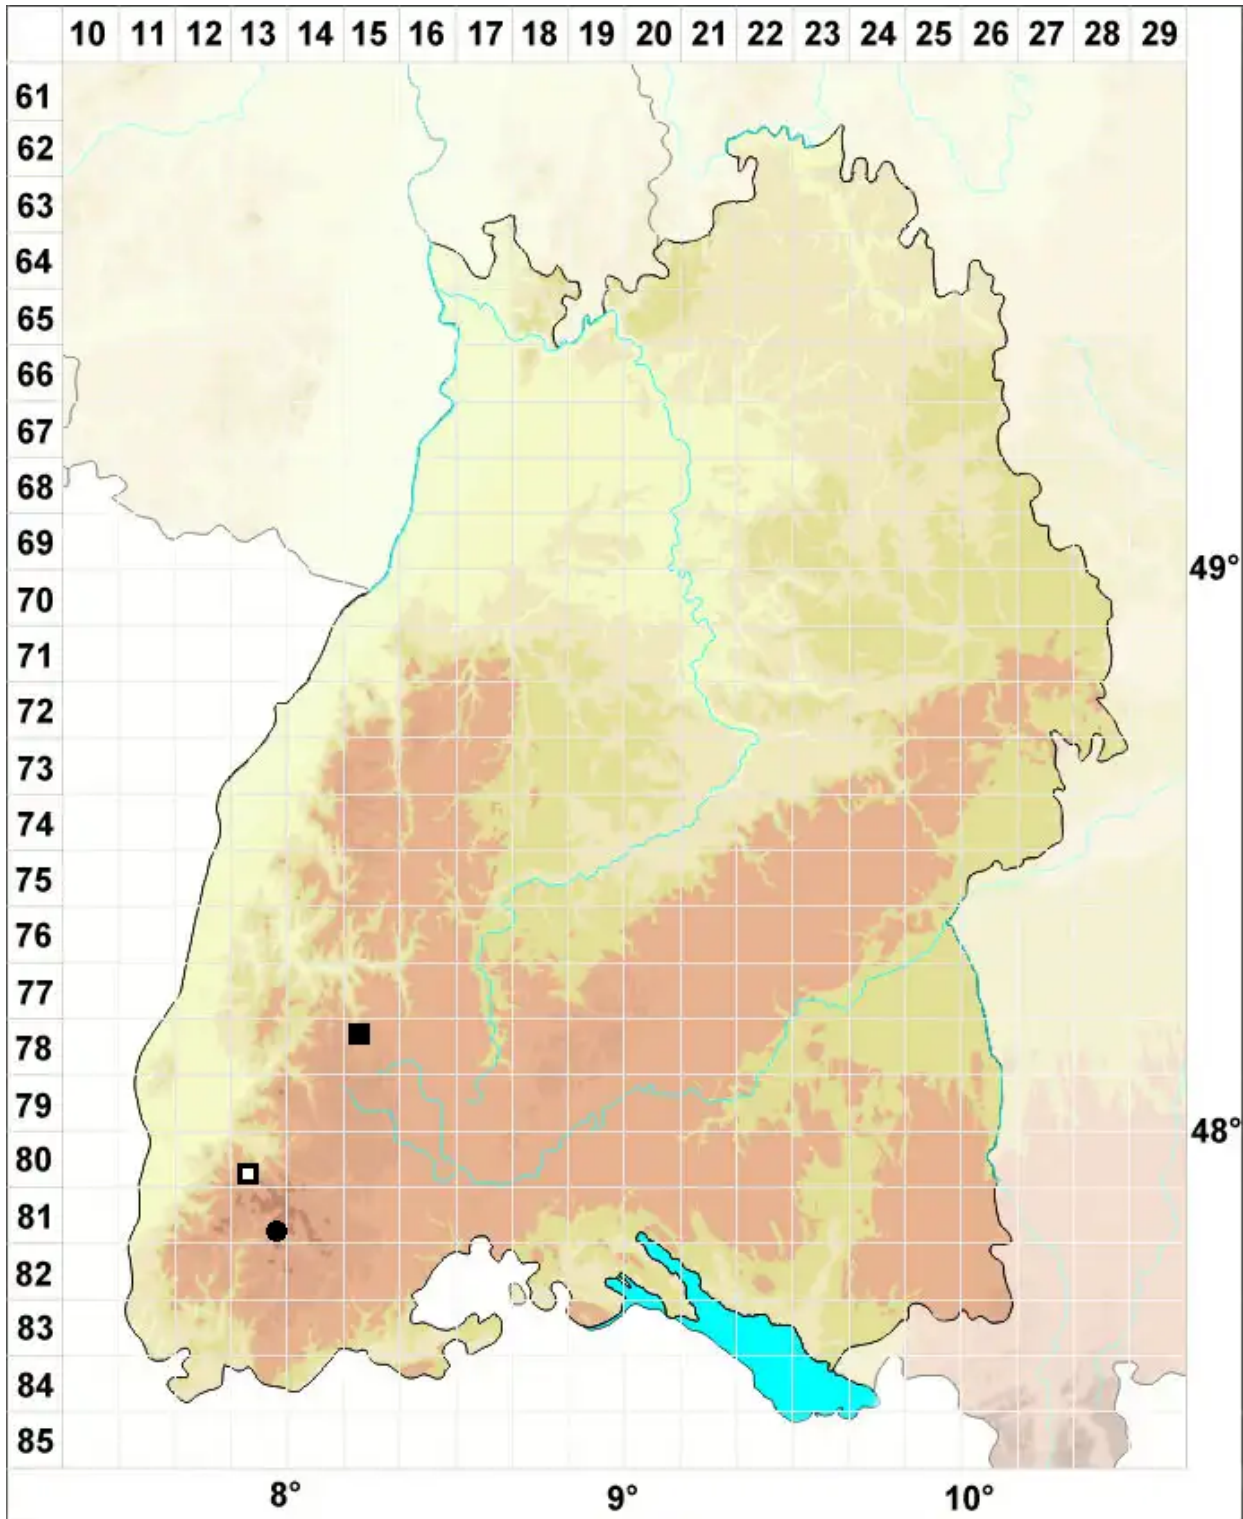

# Grimmia arenaria Hampe

Sand-Kissenmoos

Legende:

- Symbole:**  
Ausgefülltes Symbol:  
Zeitraum von 1980 bis heute (Aktuelle Angabe)  
Leeres Symbol:  
Zeitraum vor 1980 (Altangabe)  
Quadrat: Herbarbeleg