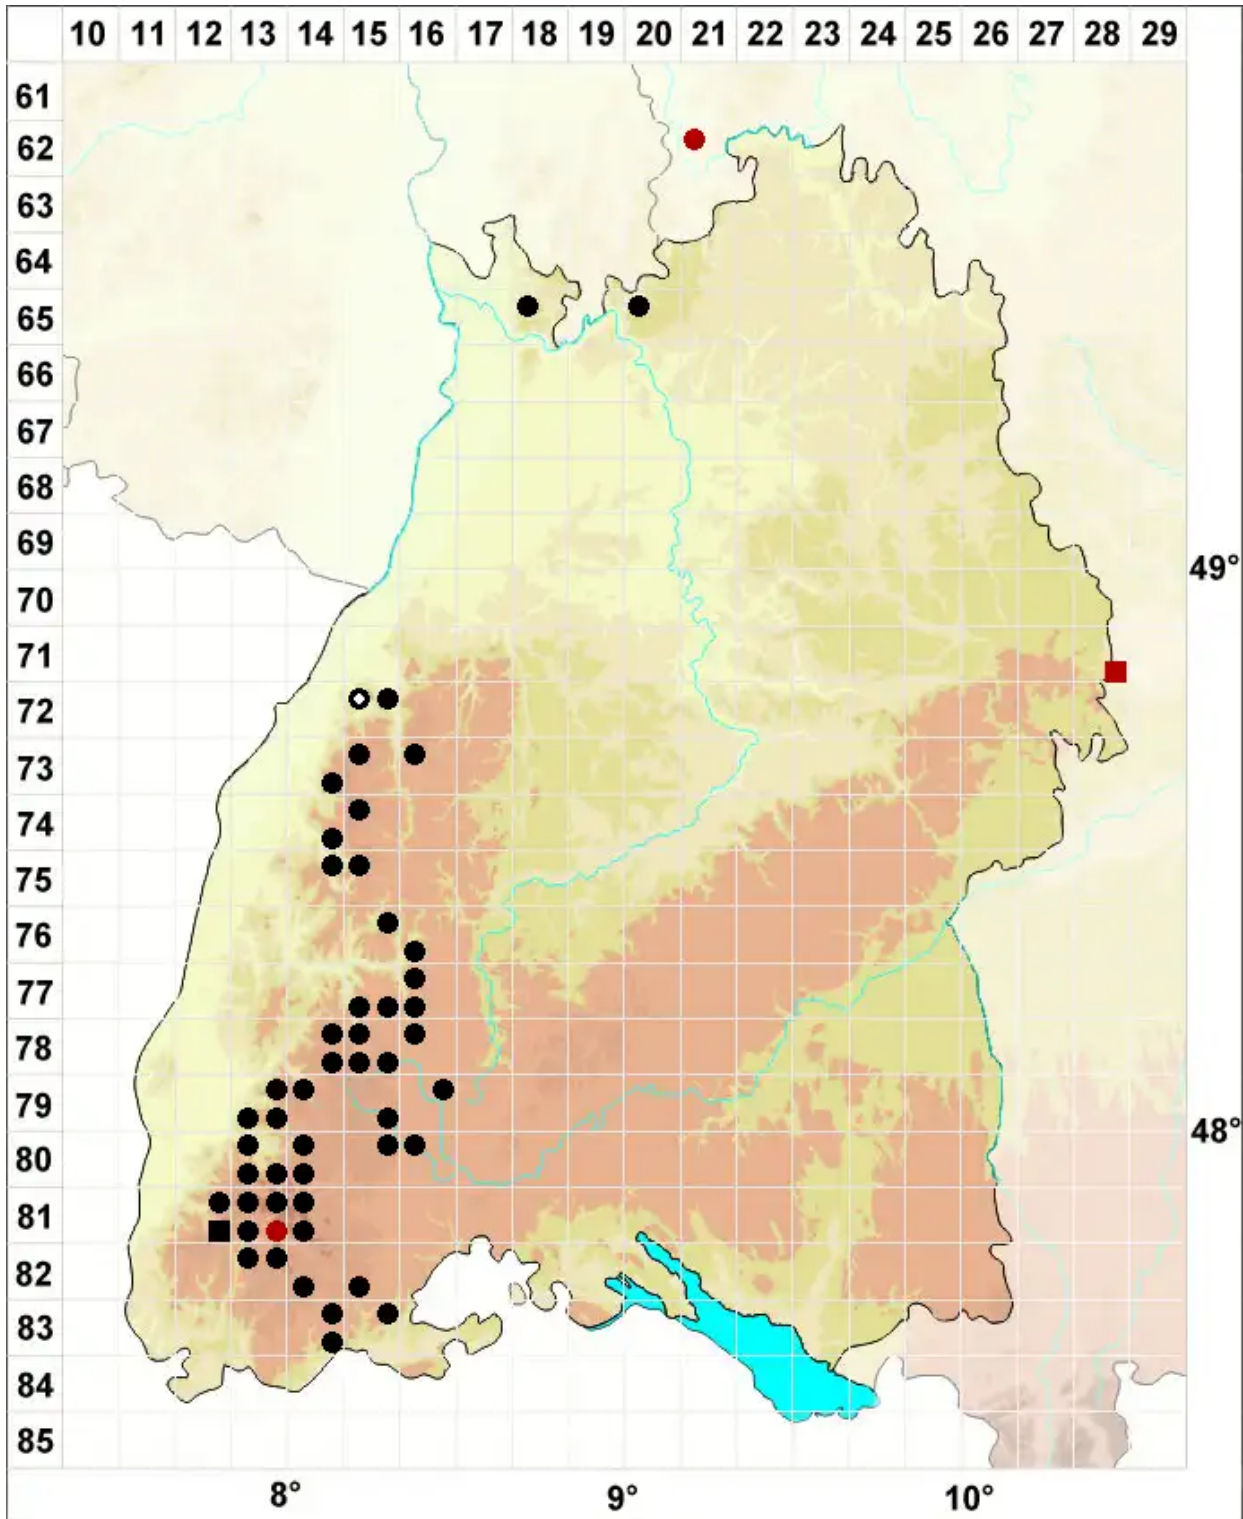

Grimmia montana Bruch & Schimp.

Berg-Kissenmoos

Legende:

Symbole:

Ausgefülltes Symbol:
Zeitraum von 1980 bis heute (Aktuelle Angabe)

Leeres Symbol:
Zeitraum vor 1980 (Altangabe)

Quadrat: Herbarbeleg