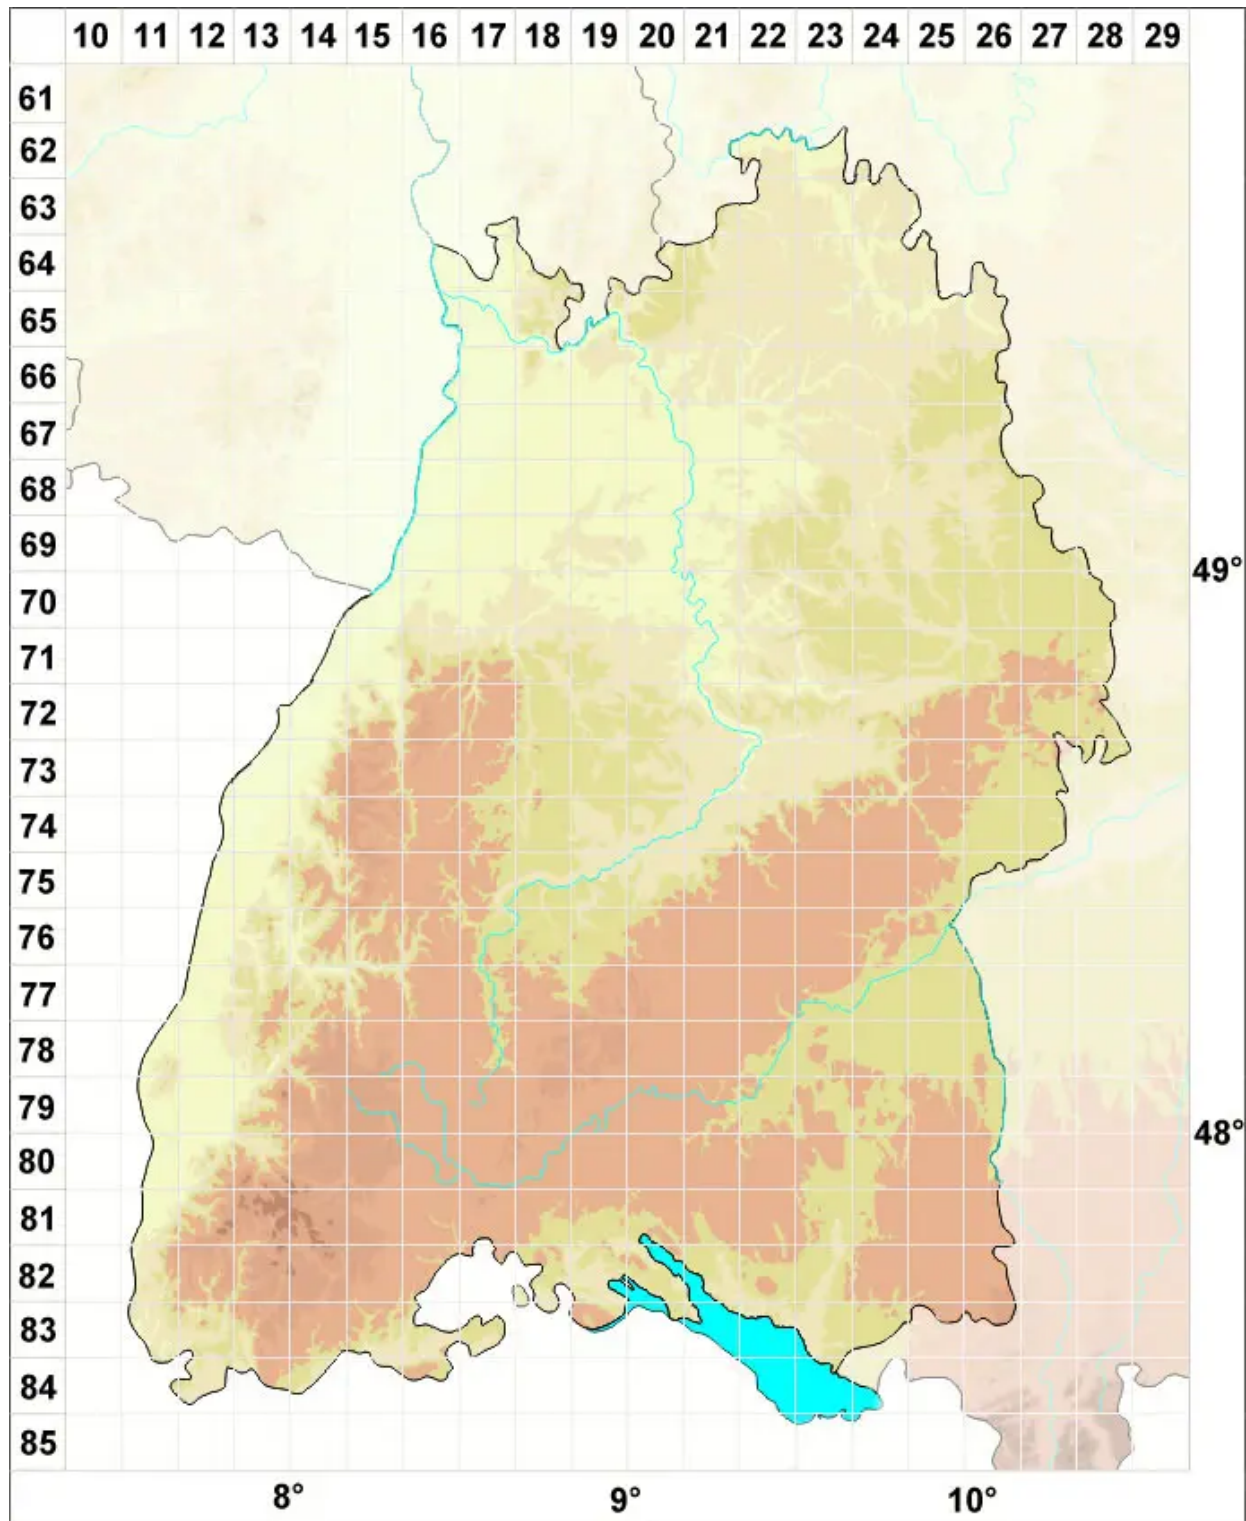

# Orthothecium strictum Lorentz

Straffes Seidenglanzmoos

Legende:

**Symbole:**  
Ausgefülltes Symbol:  
Zeitraum von 1980 bis heute (Aktuelle Angabe)  
Leeres Symbol:  
Zeitraum vor 1980 (Altangabe)  
Quadrat: Herbarbeleg